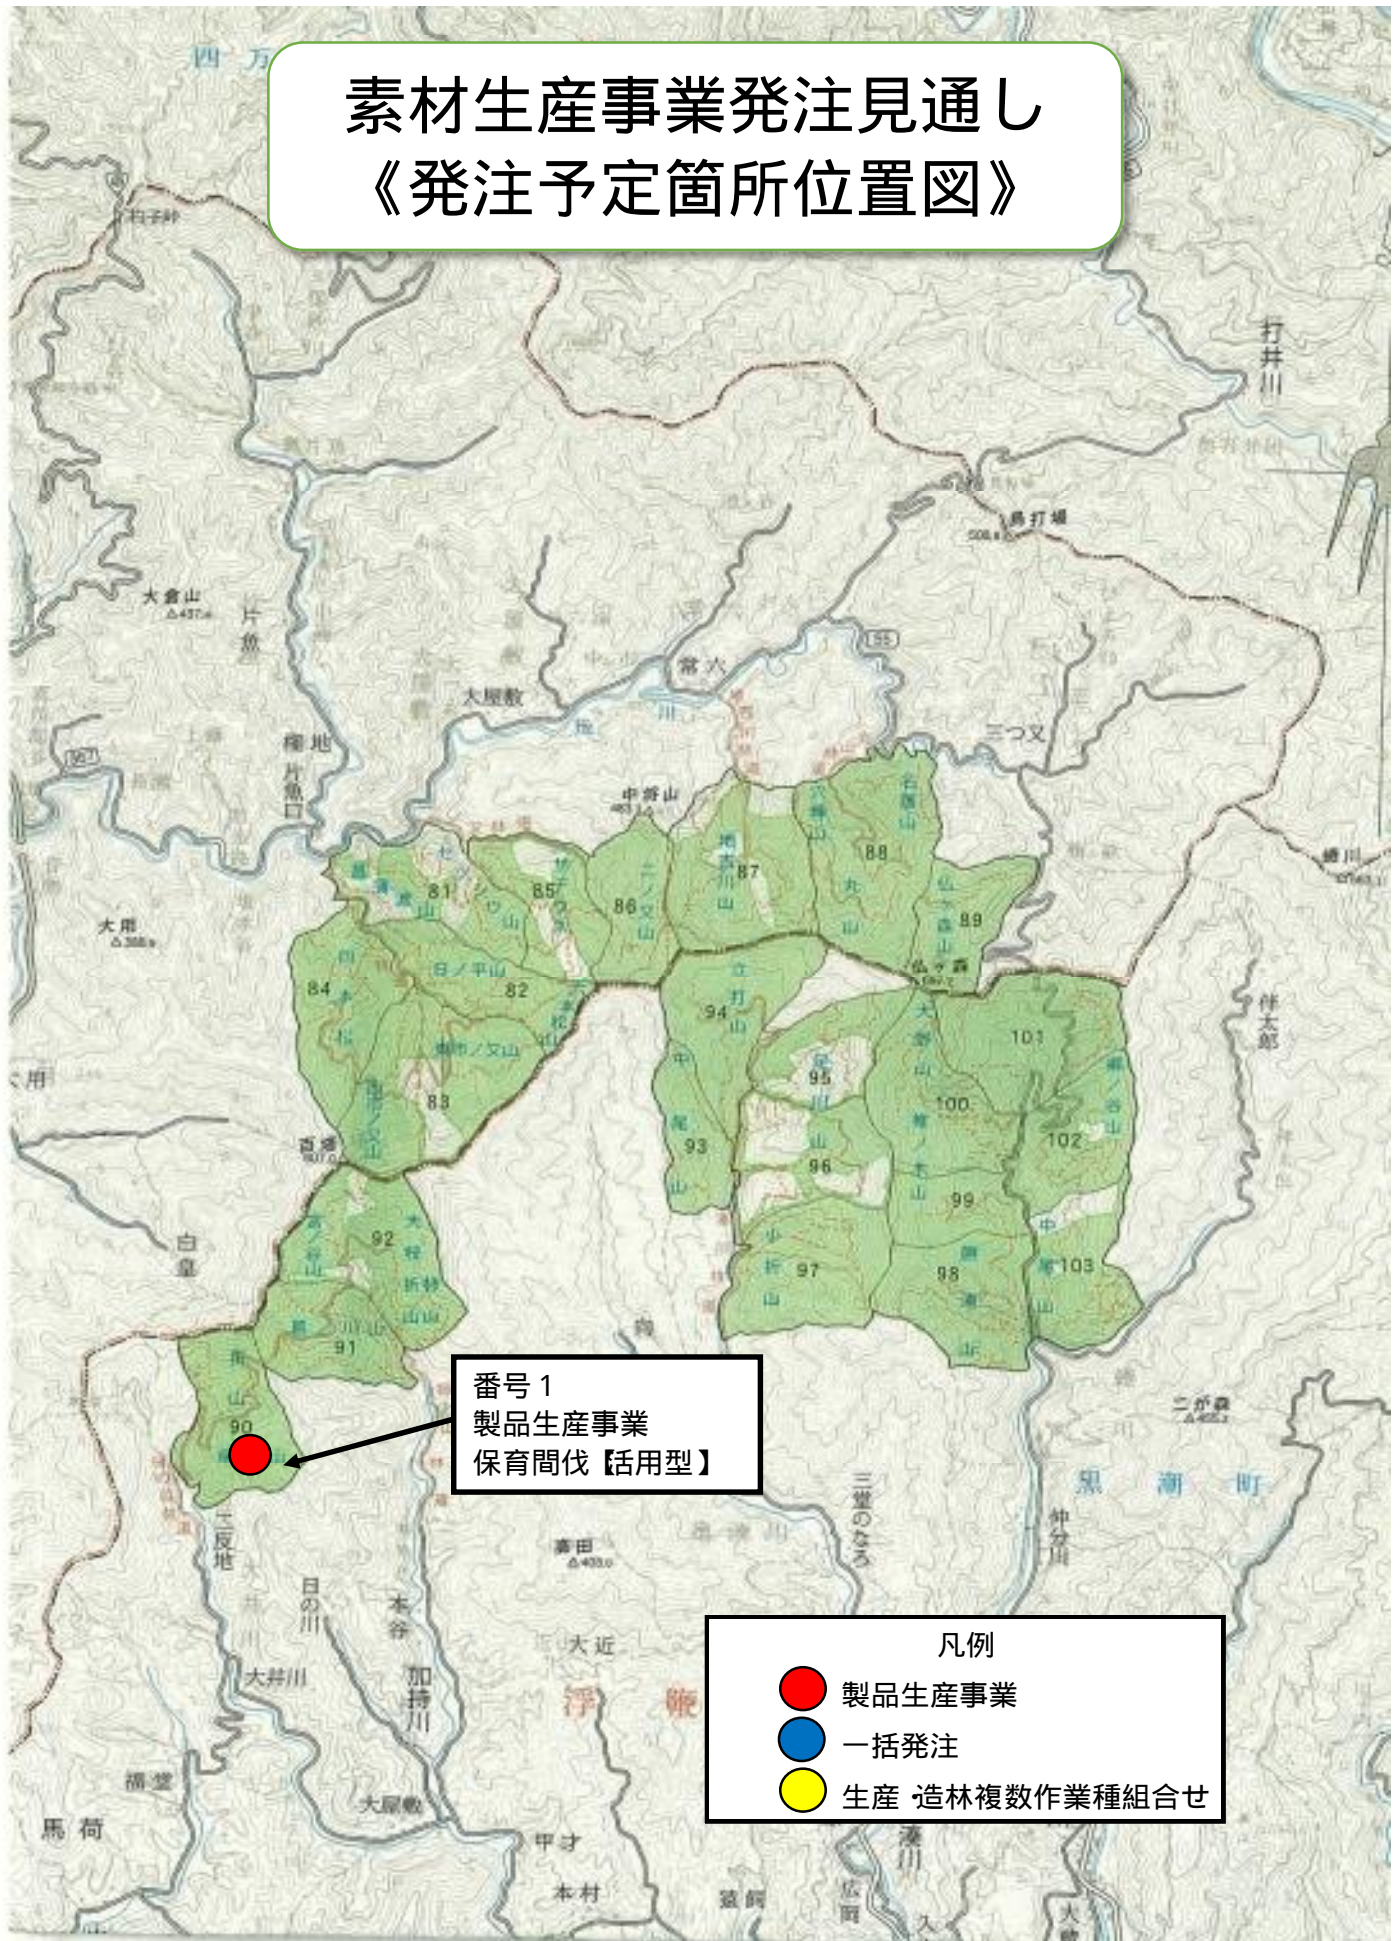

素材生産事業発注見通し 《発注予定箇所位置図》

番号1
製品生産事業
保育間伐【活用型】

凡例

- 製品生産事業
- 一括発注
- 生産 造林複数作業種組合せ

素材生産事業発注見通し 《発注予定箇所位置図》

素材生産事業発注見通し 《発注予定箇所位置図》

素材生産事業発注見通し 《発注予定箇所位置図》

素材生産事業発注見通し 《発注予定箇所位置図》

番号6
製品生産事業
保育間伐【活用型】

番号5
製品生産事業
保育間伐【活用型】

素材生産事業発注見通し 《発注予定箇所位置図》

素材生産事業発注見通し 《発注予定箇所位置図》

素材生産事業発注見通し 《発注予定箇所位置図》

素材生産事業発注見通し 《発注予定箇所位置図》