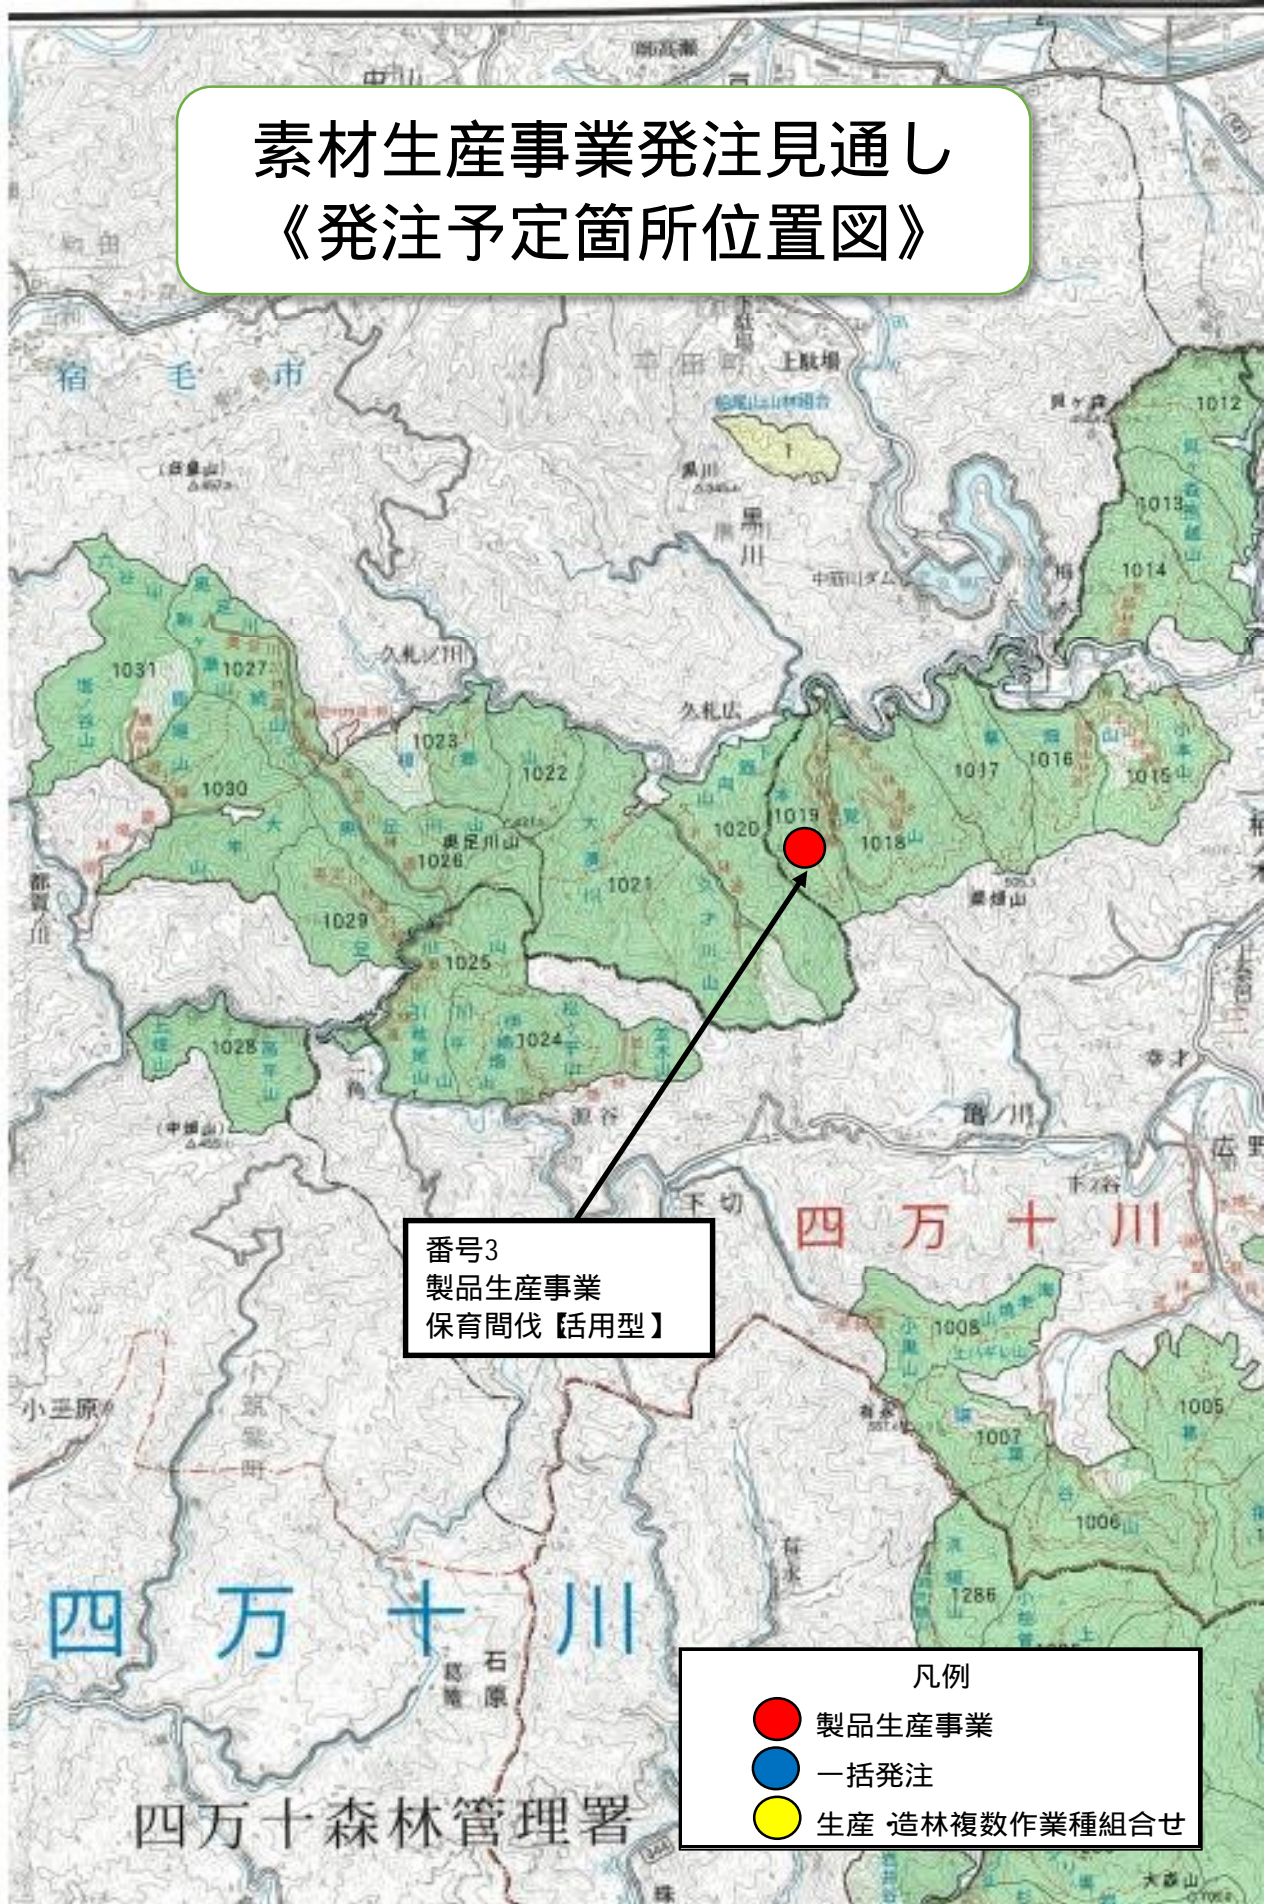

素材生産事業発注見通し 《発注予定箇所位置図》

番号1
製品生産事業
保育間伐【活用型】

凡例

- 製品生産事業
- 一括発注
- 生産 造林複数作業種組合せ

素材生産事業発注見通し 《発注予定箇所位置図》

素材生産事業発注見通し 《発注予定箇所位置図》

素材生産事業発注見通し 《発注予定箇所位置図》

素材生産事業発注見通し 《発注予定箇所位置図》

番号6
製品生産事業
保育間伐【活用型】

番号5
製品生産事業
保育間伐【活用型】

素材生産事業発注見通し 《発注予定箇所位置図》

素材生産事業発注見通し 《発注予定箇所位置図》

素材生産事業発注見通し 《発注予定箇所位置図》

素材生産事業発注見通し 《発注予定箇所位置図》