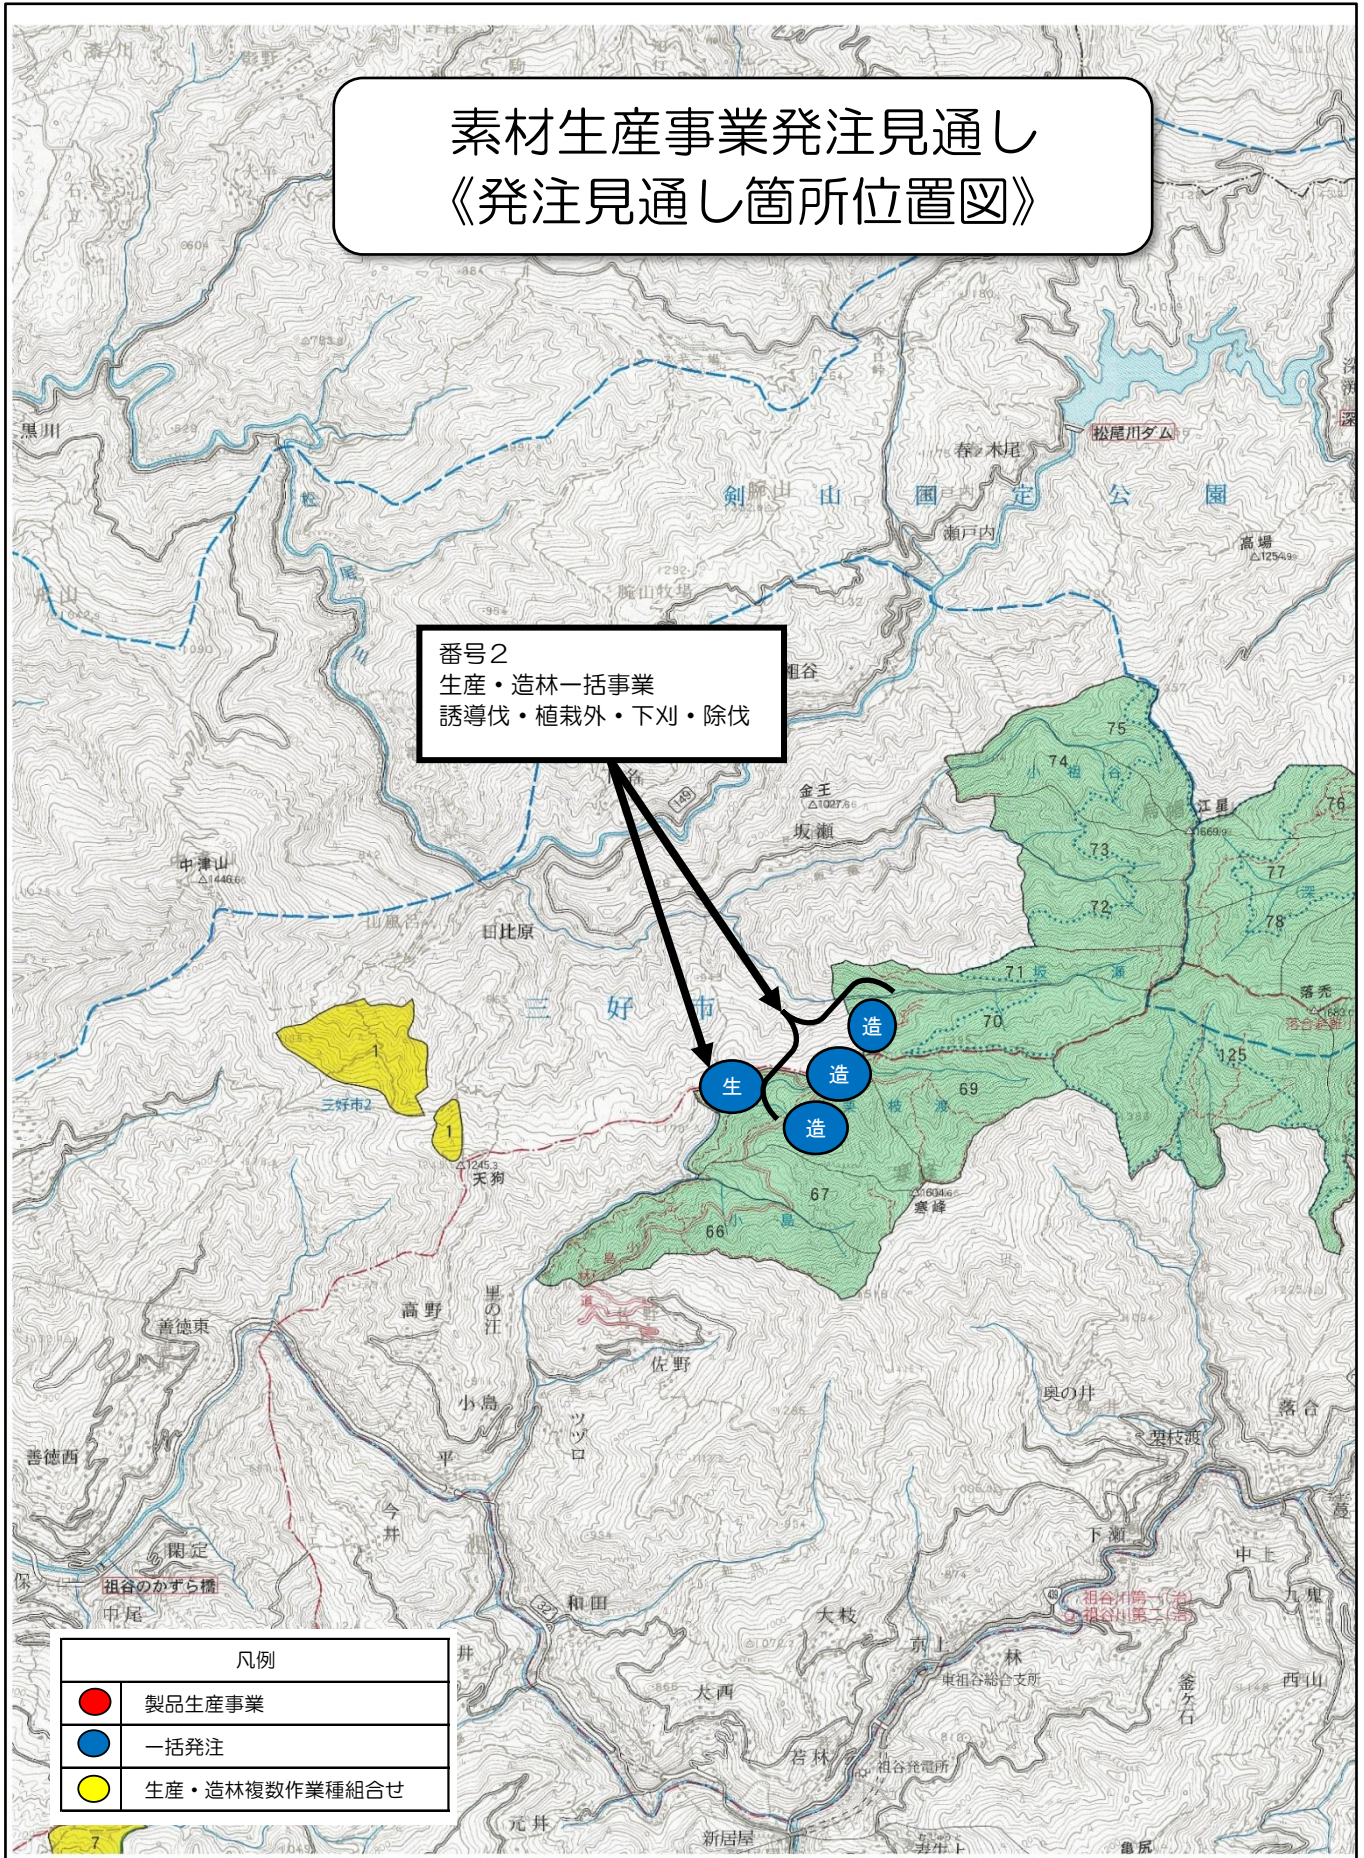

素材生産事業発注見通し 《発注見通し箇所位置図》

番号1
製品生産事業
保育間伐【活用型】

凡例	
●	製品生産事業
●	一括発注
●	生産・造林複数作業種組合せ

素材生産事業発注見通し 《発注見通し箇所位置図》

番号2
生産・造林一括事業
誘導伐・植栽外

凡例	
●	製品生産事業
●	一括発注
●	生産・造林複数作業種組合せ

素材生産事業発注見通し 《発注見通し箇所位置図》

番号2
生産・造林一括事業
誘導伐・植栽外・下刈・除伐

凡例	
●	製品生産事業
●	一括発注
●	生産・造林複数作業種組合せ

素材生産事業発注見通し 《発注見通し箇所位置図》

番号3
製品生産事業
保育間伐【活用型】

凡例	
●	製品生産事業
●	一括発注
■	生産・造林複数作業種組合せ