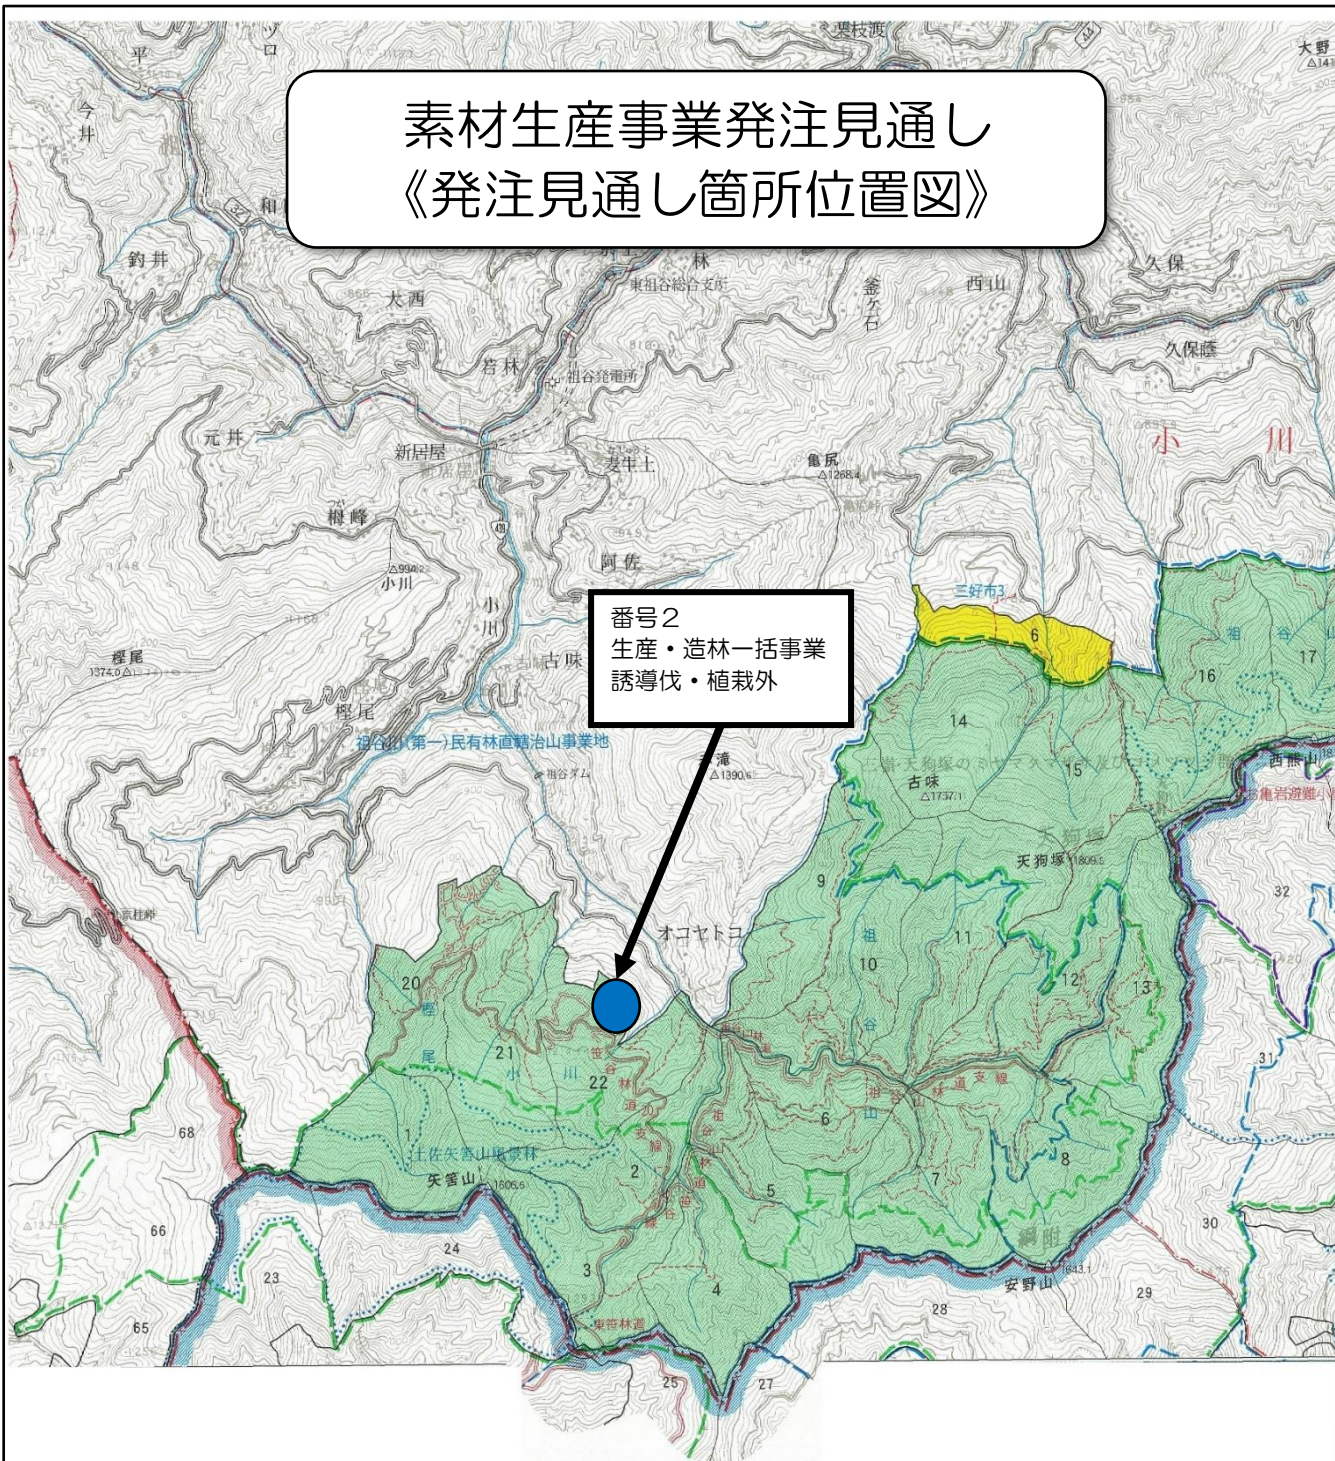

素材生産事業発注見通し 《発注見通し箇所位置図》

番号1
製品生産事業
保育間伐【活用型】

凡例	
●	製品生産事業
●	一括発注
●	生産・造林複数作業種組合せ

素材生産事業発注見通し 《発注見通し箇所位置図》

番号2
生産・造林一括事業
誘導伐・植栽外

凡例	
●	製品生産事業
●	一括発注
●	生産・造林複数作業種組合せ

素材生産事業発注見通し 《発注見通し箇所位置図》

番号2
生産・造林一括事業
誘導伐・植栽外・下刈・除伐

凡例	
●	製品生産事業
●	一括発注
●	生産・造林複数作業種組合せ

素材生産事業発注見通し 《発注見通し箇所位置図》

番号3
製品生産事業
保育間伐【活用型】

凡例	
●	製品生産事業
●	一括発注
■	生産・造林複数作業種組合せ