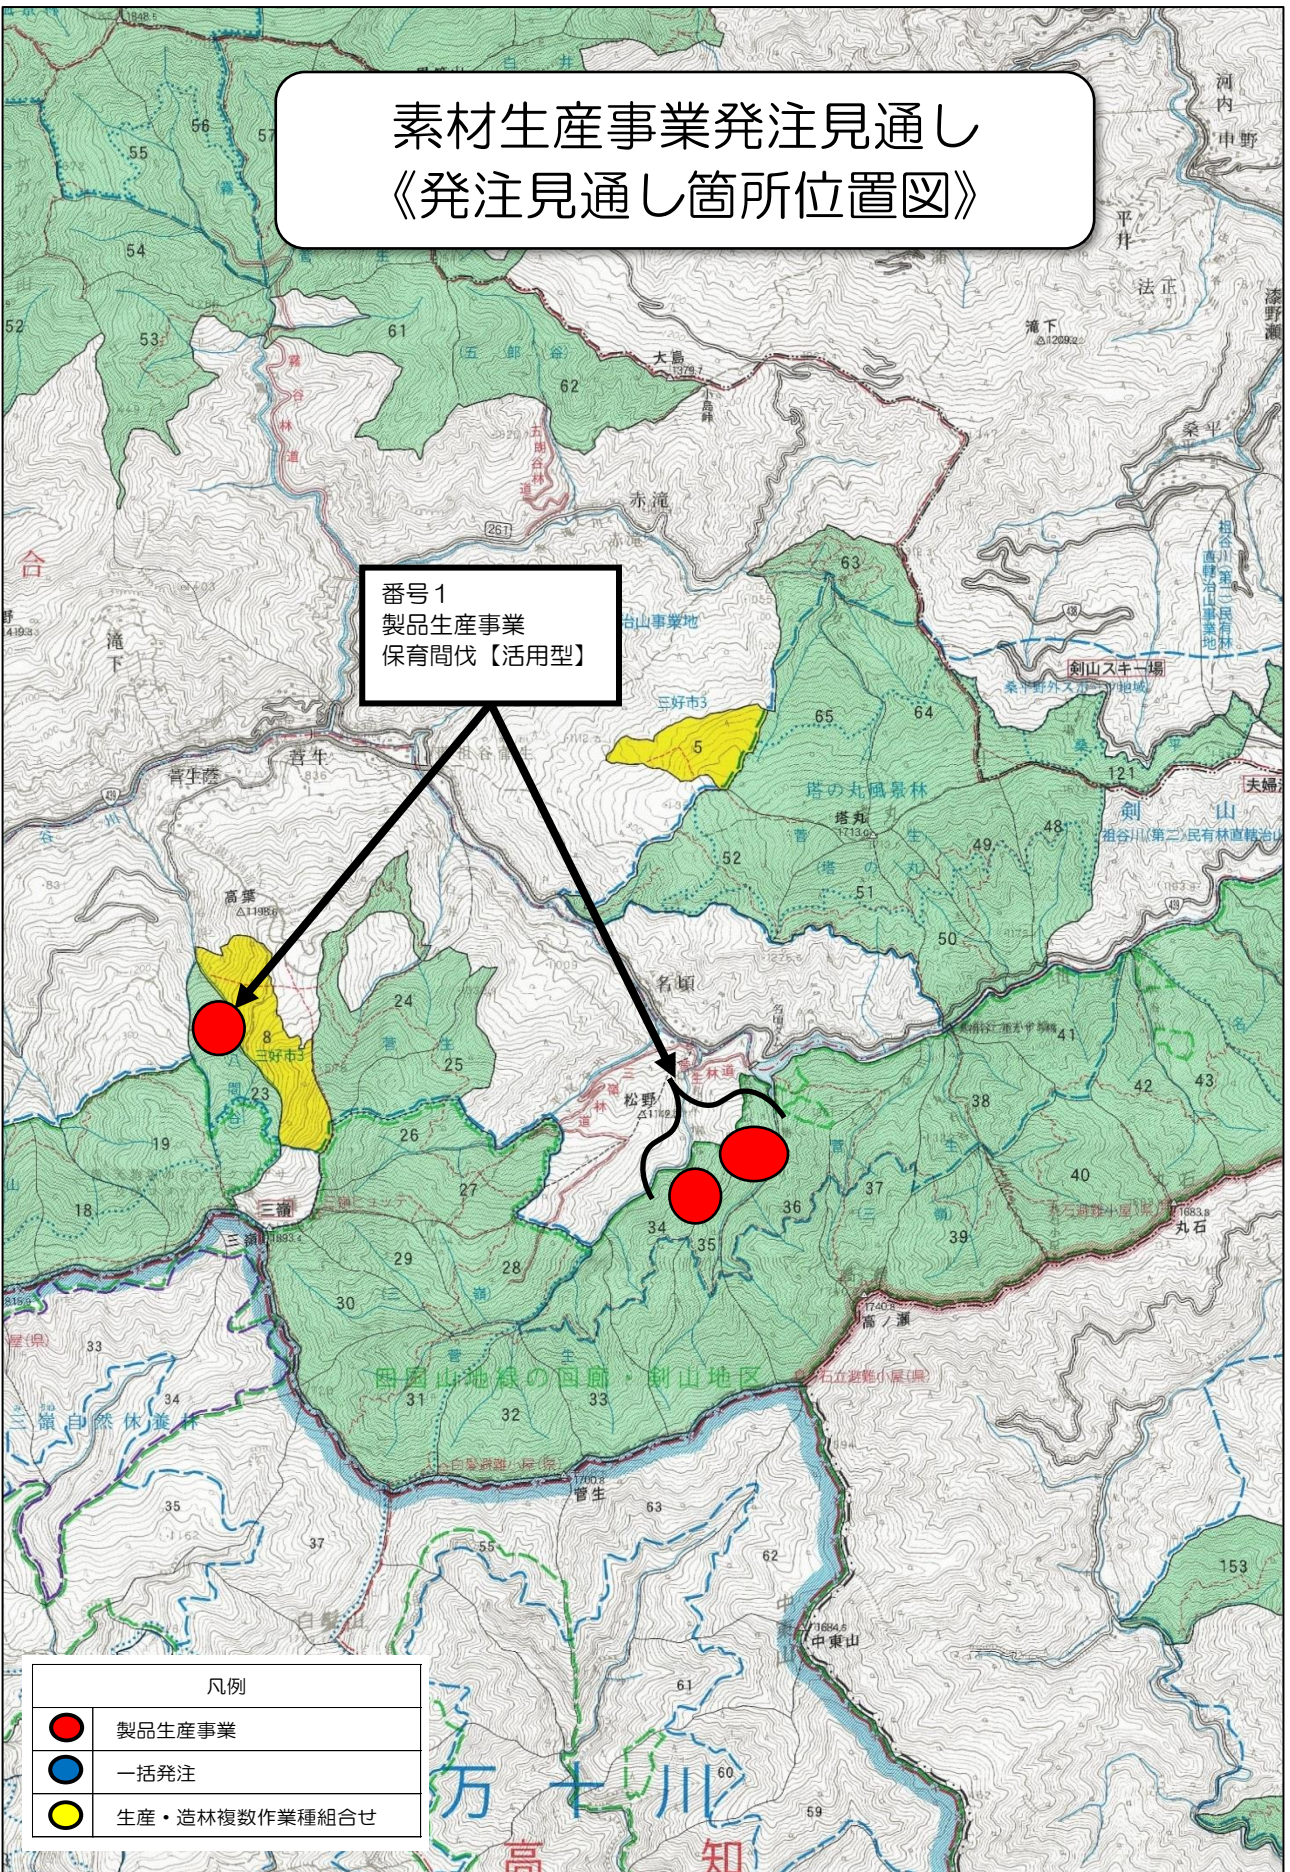

素材生産事業発注見通し 《発注見通し箇所位置図》

番号1
製品生産事業
保育間伐【活用型】

凡例	
●	製品生産事業
●	一括発注
●	生産・造林複数作業種組合せ

素材生産事業発注見通し 《発注見通し箇所位置図》

番号2
生産・造林一括事業
誘導伐・植栽外

凡例	
●	製品生産事業
●	一括発注
●	生産・造林複数作業種組合せ

素材生産事業発注見通し 《発注見通し箇所位置図》

番号2
生産・造林一括事業
誘導伐・植栽外・下刈・除伐

凡例	
●	製品生産事業
●	一括発注
●	生産・造林複数作業種組合せ

素材生産事業発注見通し 《発注見通し箇所位置図》

番号3
製品生産事業
保育間伐【活用型】

凡例	
●	製品生産事業
●	一括発注
■	生産・造林複数作業種組合せ