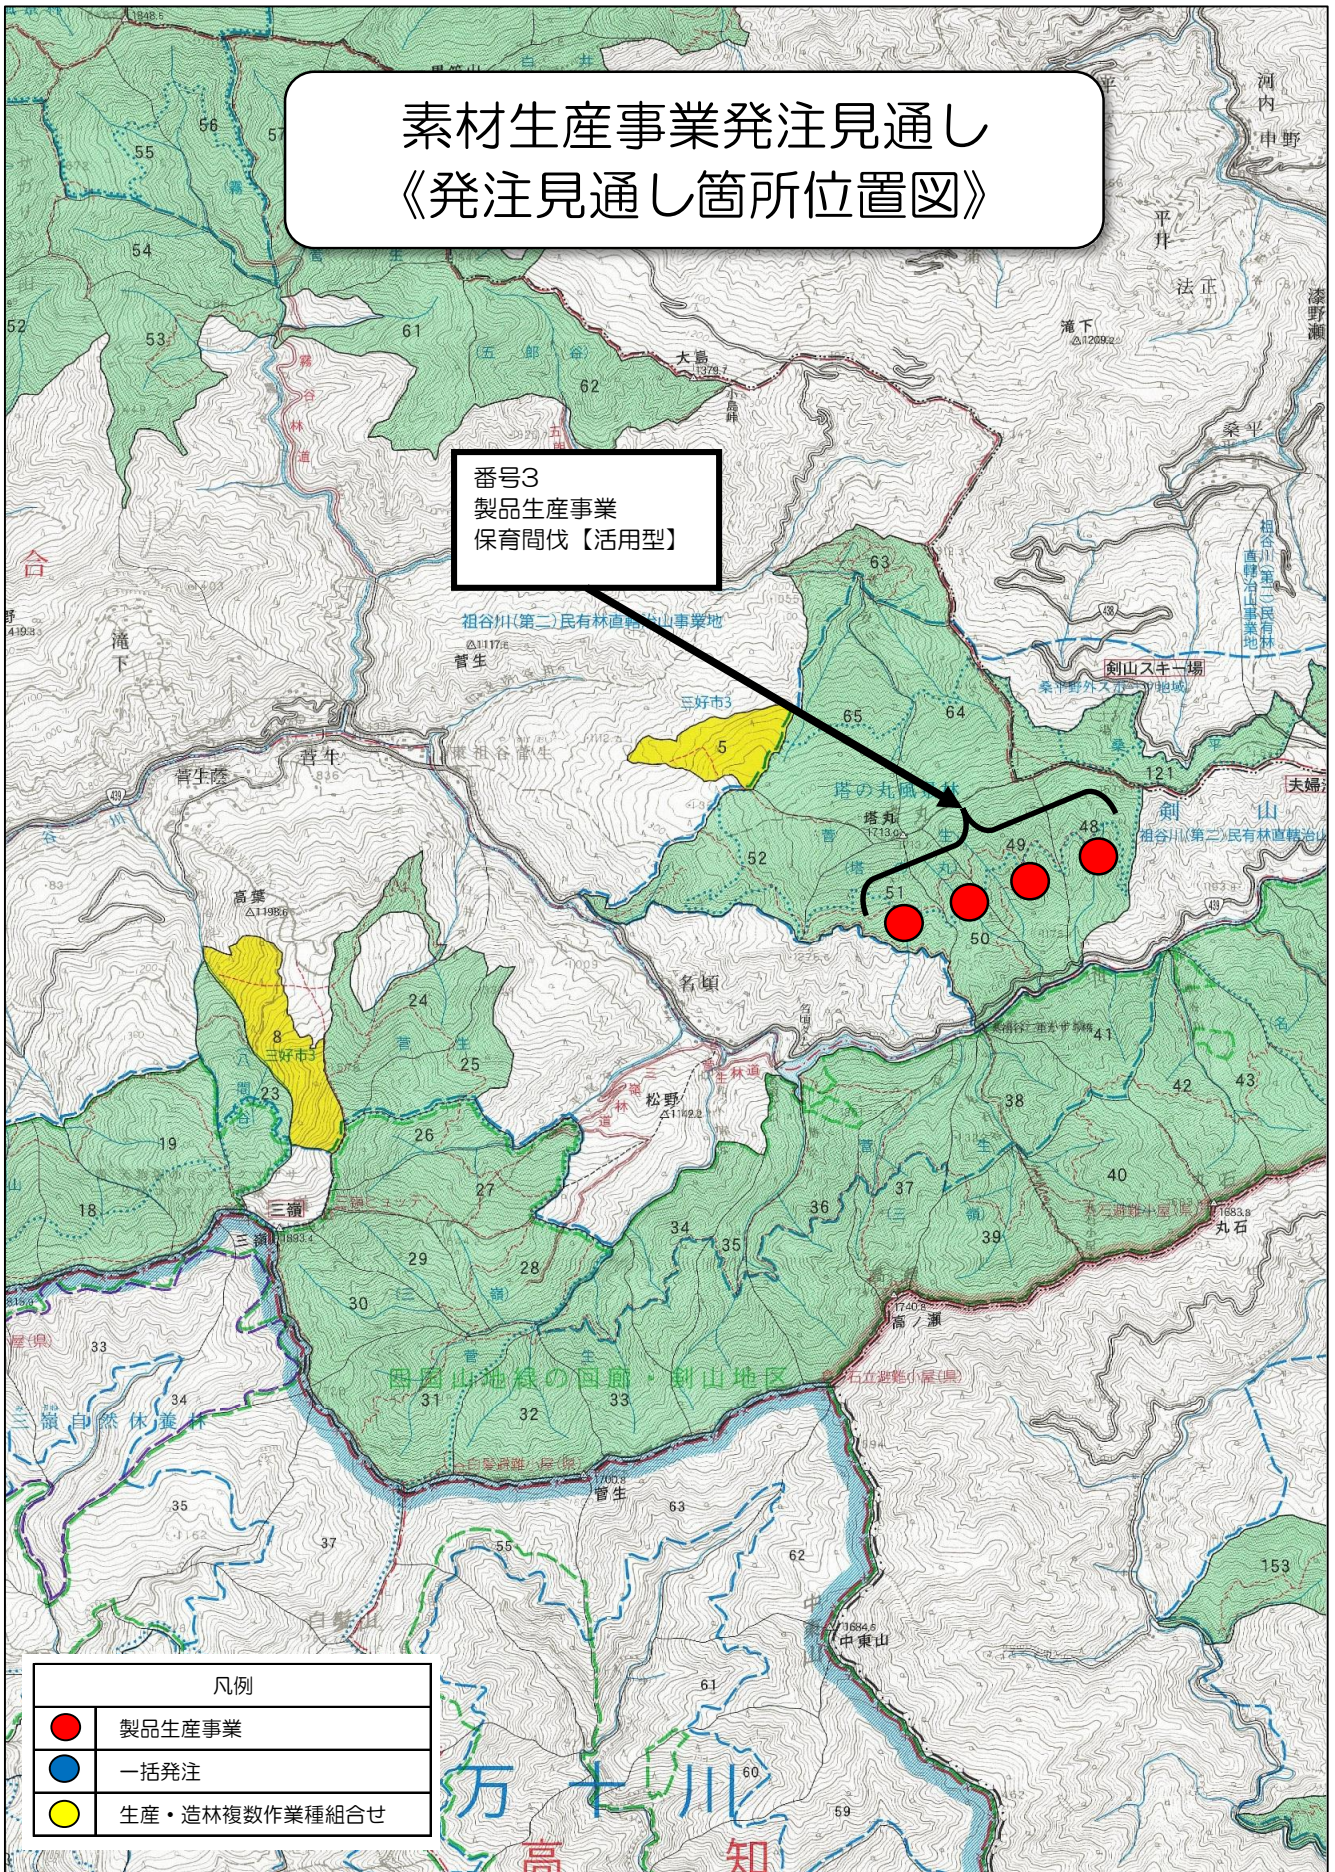

素材生産事業発注見通し 《発注見通し箇所位置図》

番号1
製品生産事業
保育間伐【活用型】

凡例	
●	製品生産事業
●	一括発注
●	生産・造林複数作業種組合せ

素材生産事業発注見通し 《発注見通し箇所位置図》

番号2
生産・造林一括事業
誘導伐・植栽外

凡例	
●	製品生産事業
●	一括発注
●	生産・造林複数作業種組合せ

素材生産事業発注見通し 《発注見通し箇所位置図》

番号2
生産・造林一括事業
誘導伐・植栽外・下刈・除伐

凡例	
●	製品生産事業
●	一括発注
●	生産・造林複数作業種組合せ

素材生産事業発注見通し 《発注見通し箇所位置図》

番号3
製品生産事業
保育間伐【活用型】

凡例	
●	製品生産事業
●	一括発注
■	生産・造林複数作業種組合せ