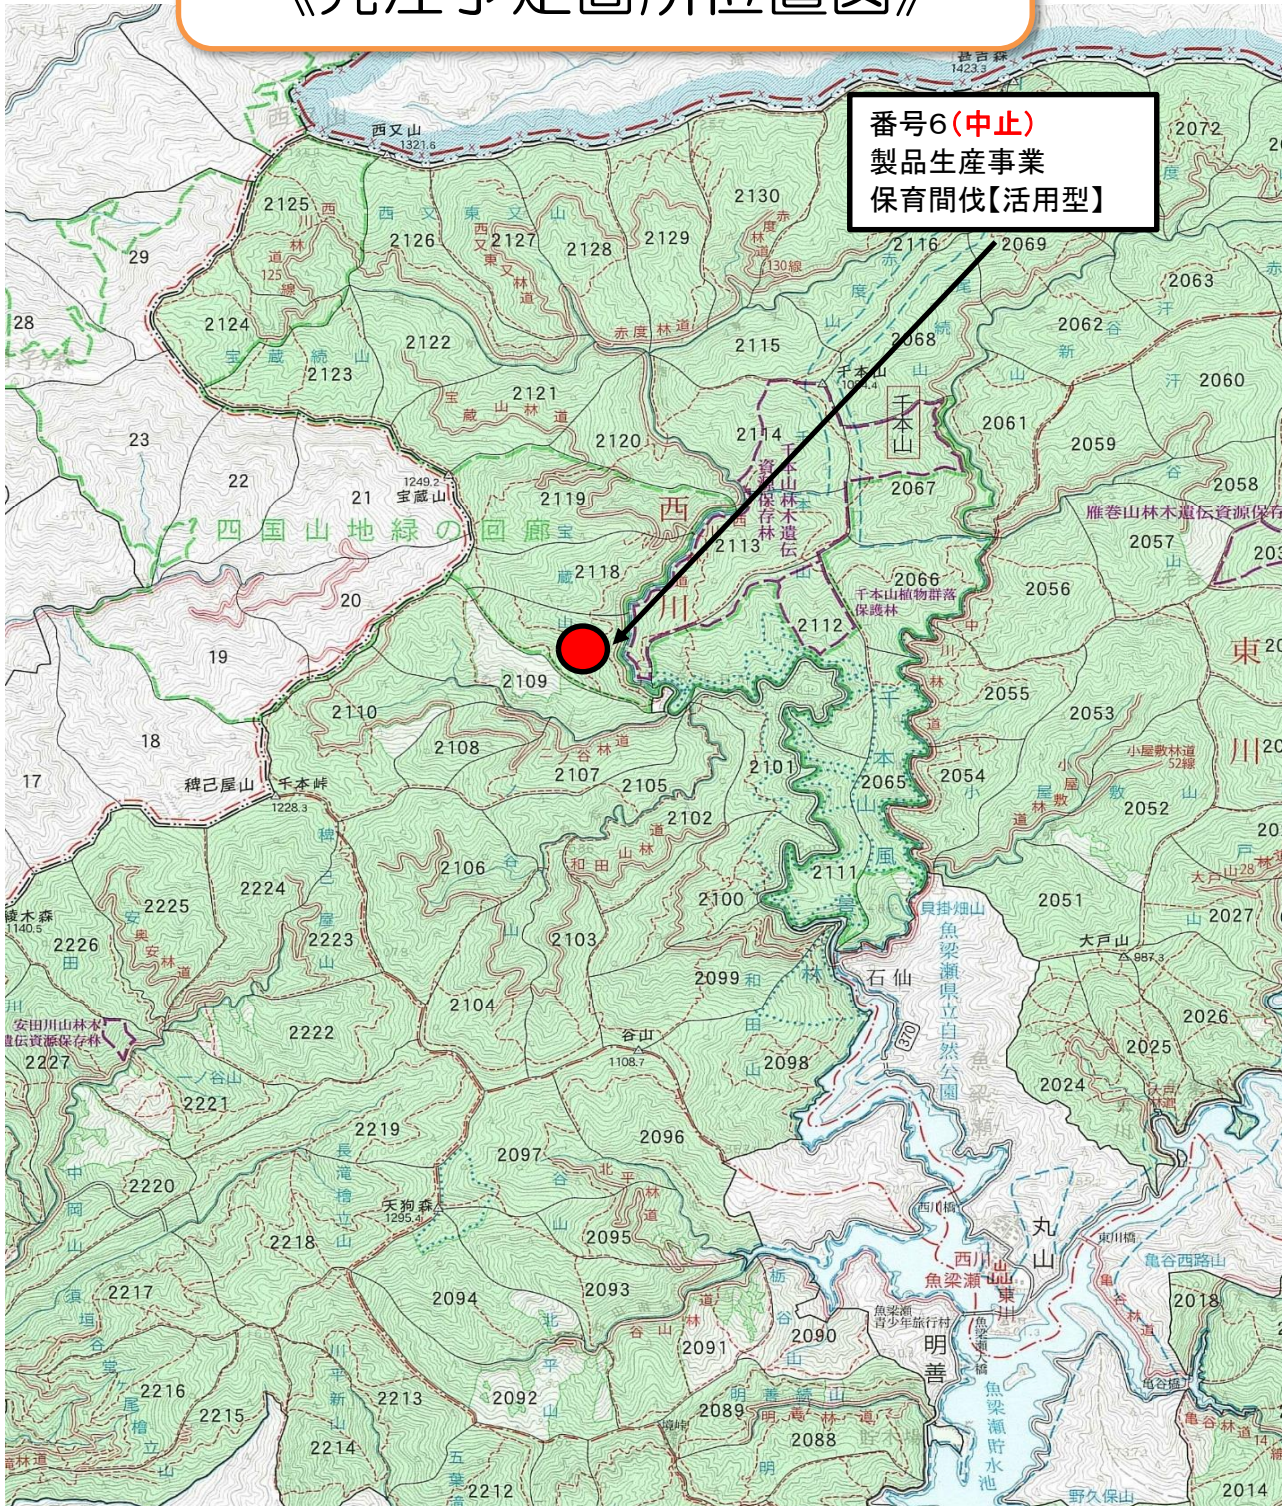

素材生産事業発注見通し 《発注予定箇所位置図》

番号2
製品生産事業
保育間伐【活用型】

番号3
製品生産事業
誘導伐
造林事業
植栽
【一括発注】

番号1
製品生産事業
保育間伐
保護伐
造林事業
植栽
【一括発注】

番号9
製品生産事業
保育間伐【活用型】

- 凡例
- 製品生産事業
 - 一括発注
 - 生産・造林複数作業種組合せ

素材生産事業発注見通し 《発注予定箇所位置図》

凡例	
	製品生産事業
	一括発注
	生産・造林複数作業種組合せ

素材生産事業発注見通し 《発注予定箇所位置図》

凡例

- 製品生産事業
- 一括発注
- 生産・造林複数作業種組合せ

素材生産事業発注見通し 《発注予定箇所位置図》

- 凡例
- 製品生産事業
 - 一括発注
 - 生産・造林複数作業種組合せ

素材生産事業発注見通し 《発注予定箇所位置図》

番号8
製品生産事業
保育間伐【活用型】

番号7
製品生産事業
保育間伐【活用型】