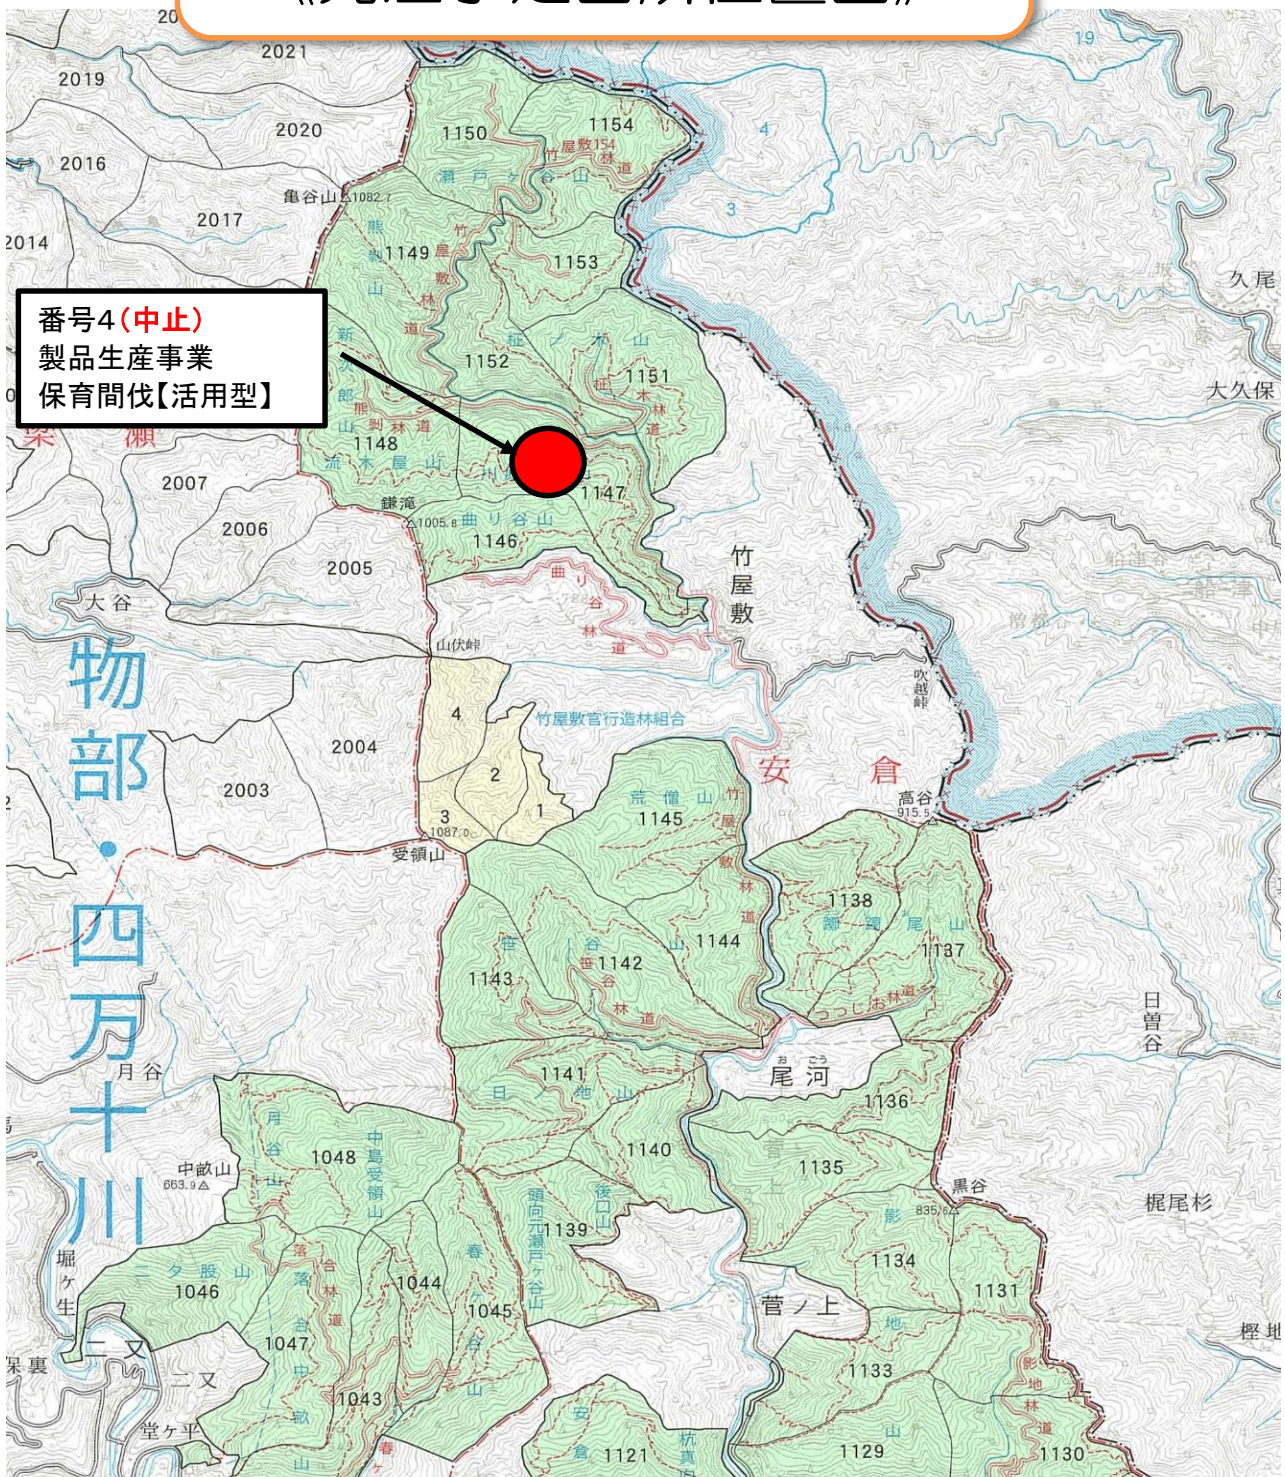

素材生産事業発注見通し 《発注予定箇所位置図》

番号2
製品生産事業
保育間伐【活用型】

番号3
製品生産事業
誘導伐
造林事業
植栽
【一括発注】

番号1
製品生産事業
保育間伐
保護伐
造林事業
植栽
【一括発注】

番号9
製品生産事業
保育間伐【活用型】

- 凡例
- 製品生産事業
 - 一括発注
 - 生産・造林複数作業種組合せ

素材生産事業発注見通し 《発注予定箇所位置図》

凡例	
	製品生産事業
	一括発注
	生産・造林複数作業種組合せ

素材生産事業発注見通し 《発注予定箇所位置図》

凡例

- 製品生産事業
- 一括発注
- 生産・造林複数作業種組合せ

素材生産事業発注見通し 《発注予定箇所位置図》

- 凡例
- 製品生産事業
 - 一括発注
 - 生産・造林複数作業種組合せ

素材生産事業発注見通し 《発注予定箇所位置図》

番号8
製品生産事業
保育間伐【活用型】

番号7
製品生産事業
保育間伐【活用型】

- 凡例
- 製品生産事業
 - 一括発注
 - 生産・造林複数作業種組合せ