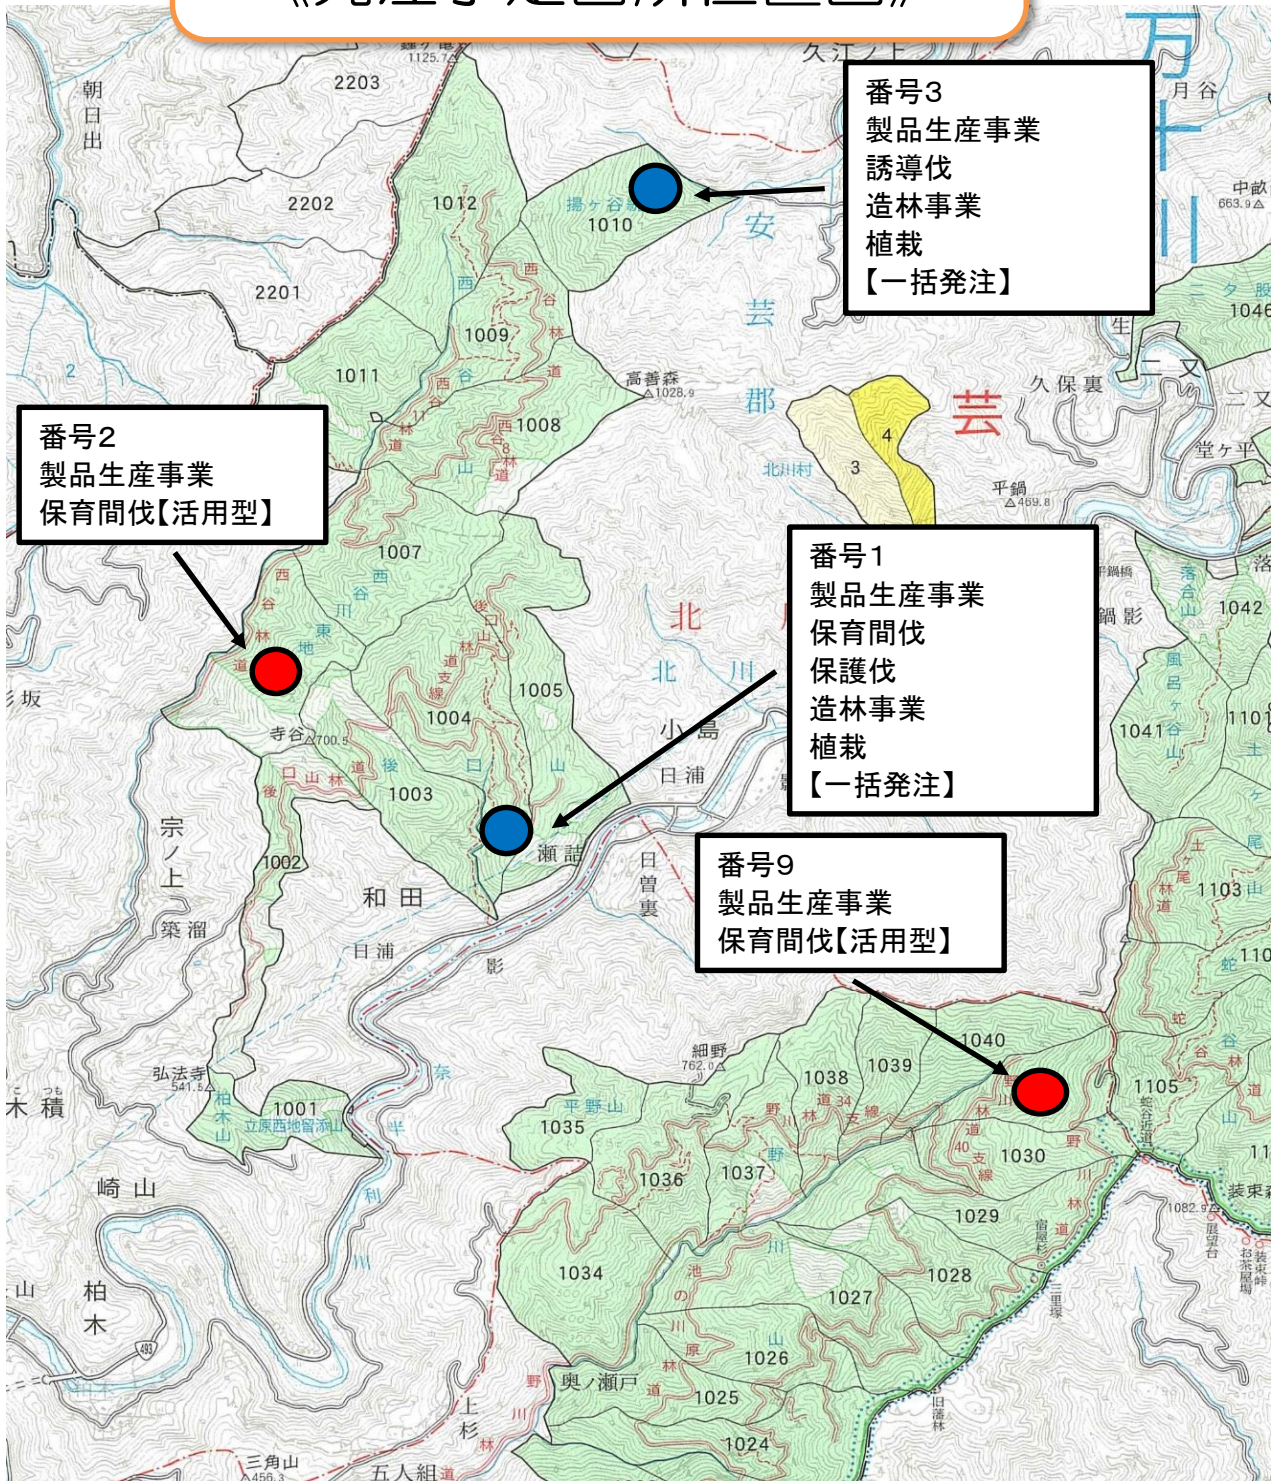

素材生産事業発注見通し 《発注予定箇所位置図》

番号2
製品生産事業
保育間伐【活用型】

番号3
製品生産事業
誘導伐
造林事業
植栽
【一括発注】

番号1
製品生産事業
保育間伐
保護伐
造林事業
植栽
【一括発注】

番号9
製品生産事業
保育間伐【活用型】

- 凡例
- 製品生産事業
 - 一括発注
 - 生産・造林複数作業種組合せ

素材生産事業発注見通し 《発注予定箇所位置図》

凡例	
	製品生産事業
	一括発注
	生産・造林複数作業種組合せ

素材生産事業発注見通し 《発注予定箇所位置図》

凡例

- 製品生産事業
- 一括発注
- 生産・造林複数作業種組合せ

素材生産事業発注見通し 《発注予定箇所位置図》

- 凡例
- 製品生産事業
 - 一括発注
 - 生産・造林複数作業種組合せ

素材生産事業発注見通し 《発注予定箇所位置図》

番号8
製品生産事業
保育間伐【活用型】

番号7
製品生産事業
保育間伐【活用型】

- 凡例
- 製品生産事業
 - 一括発注
 - 生産・造林複数作業種組合せ