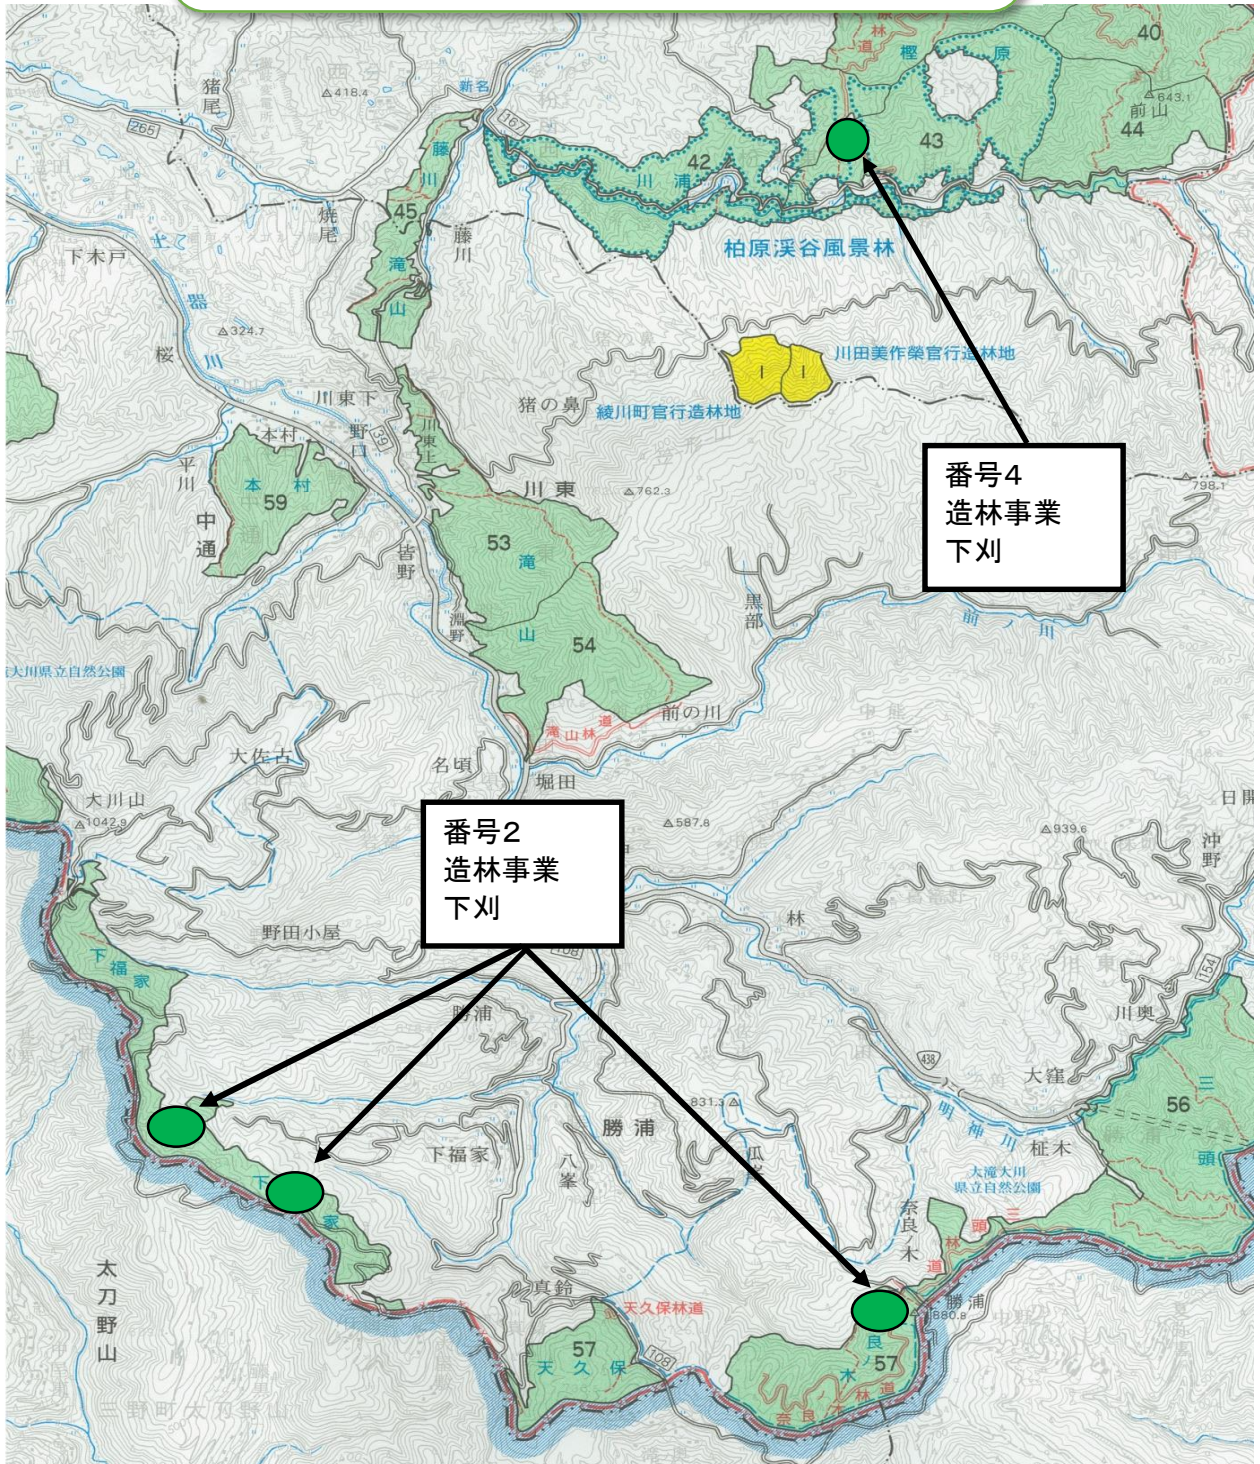

造林事業発注見通し 《発注予定箇所位置図》

番号1
造林事業
下刈

番号1
造林事業
地拵
植付
シカ防護柵設置
歩道新設

凡例
● 造林事業

造林事業発注予定情報 《発注予定箇所位置図》

造林事業発注予定情報 《発注予定箇所位置図》

凡例

造林事業

造林事業発注見通し 《発注予定箇所位置図》