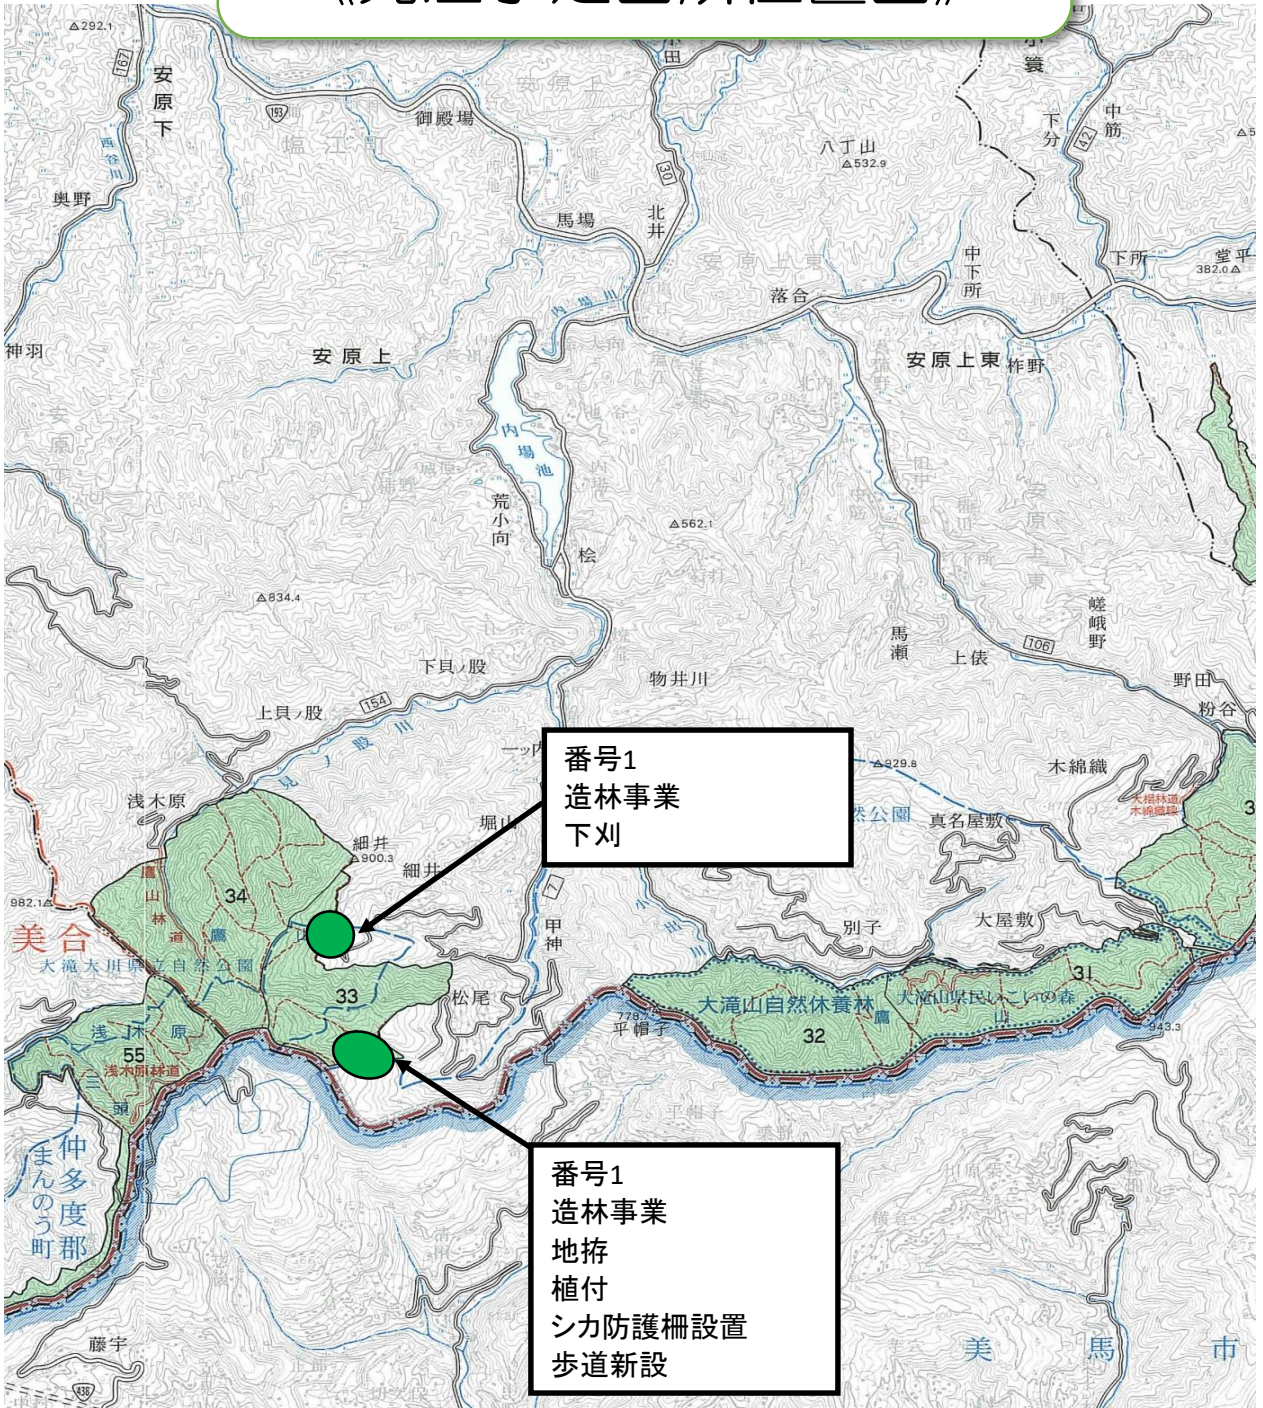

造林事業発注見通し 《発注予定箇所位置図》

番号1
造林事業
下刈

番号1
造林事業
地拵
植付
シカ防護柵設置
歩道新設

凡例
● 造林事業

造林事業発注予定情報 《発注予定箇所位置図》

造林事業発注予定情報 《発注予定箇所位置図》

凡例

造林事業

造林事業発注見通し 《発注予定箇所位置図》