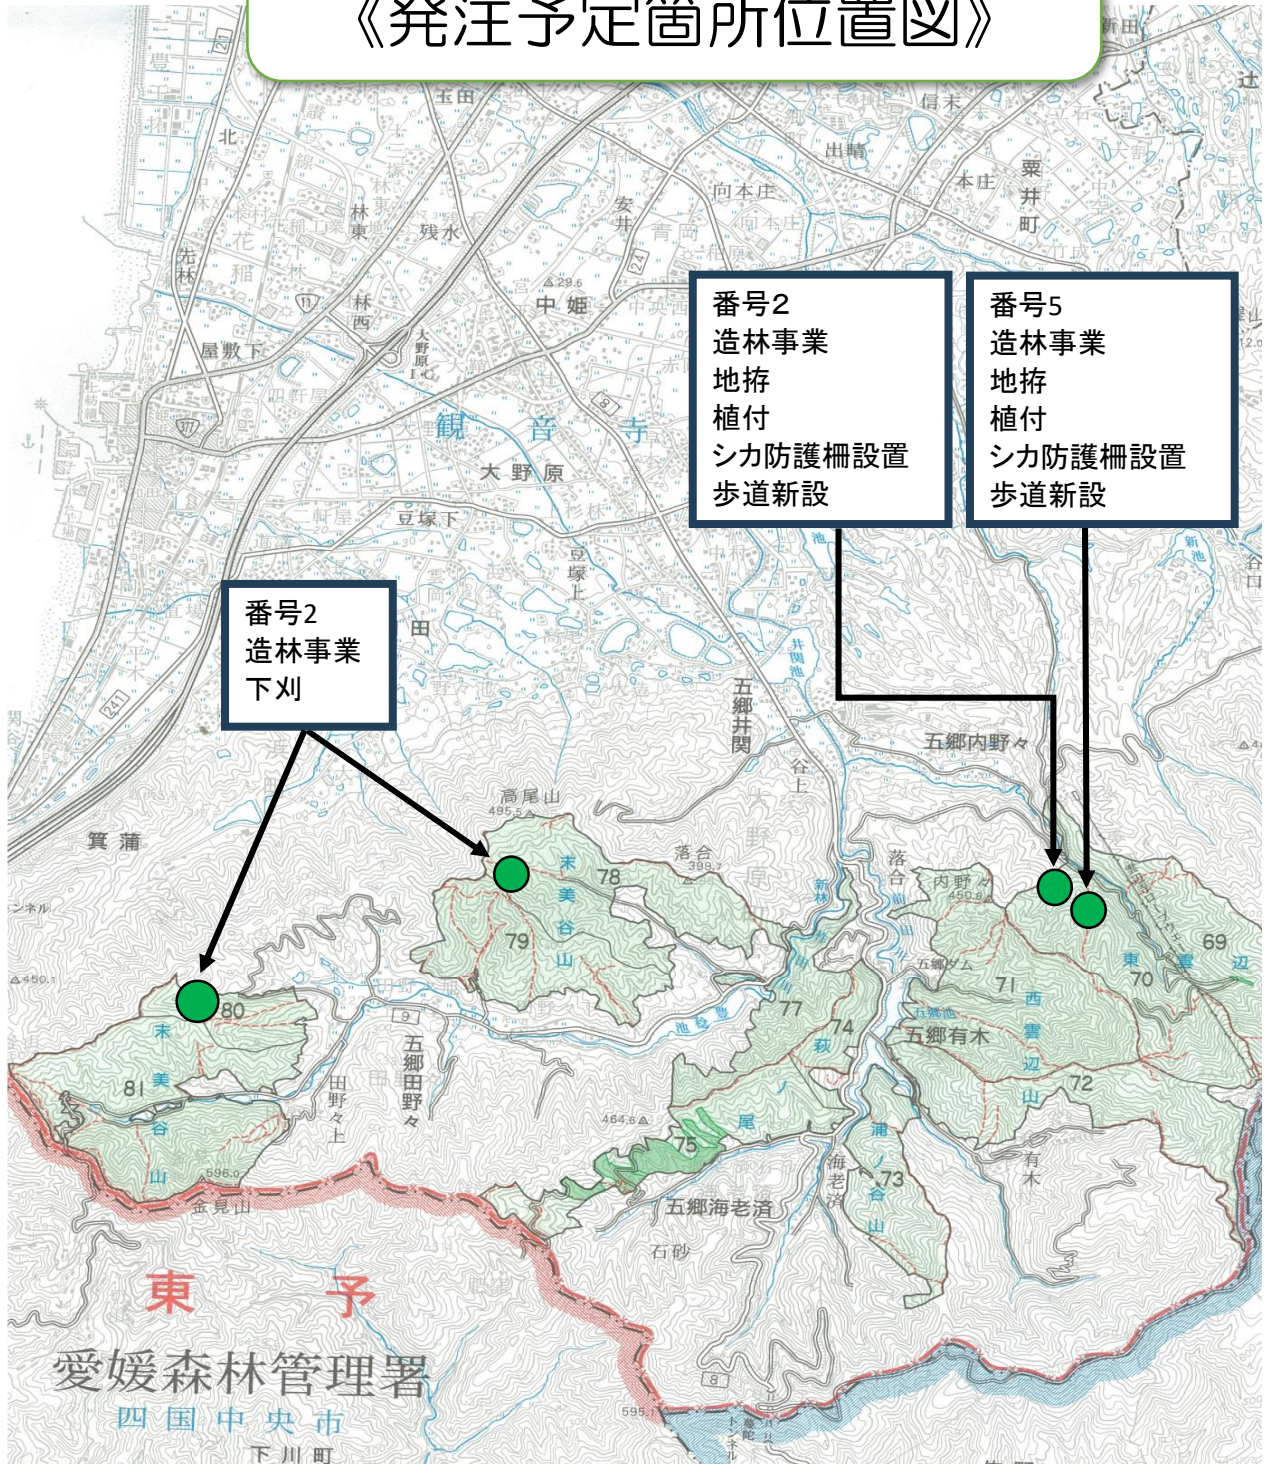

造林事業発注見通し 《発注予定箇所位置図》

番号1
造林事業
下刈

番号1
造林事業
地拵
植付
シカ防護柵設置
歩道新設

凡例
● 造林事業

造林事業発注予定情報 《発注予定箇所位置図》

造林事業発注予定情報 《発注予定箇所位置図》

凡例

造林事業

造林事業発注見通し 《発注予定箇所位置図》