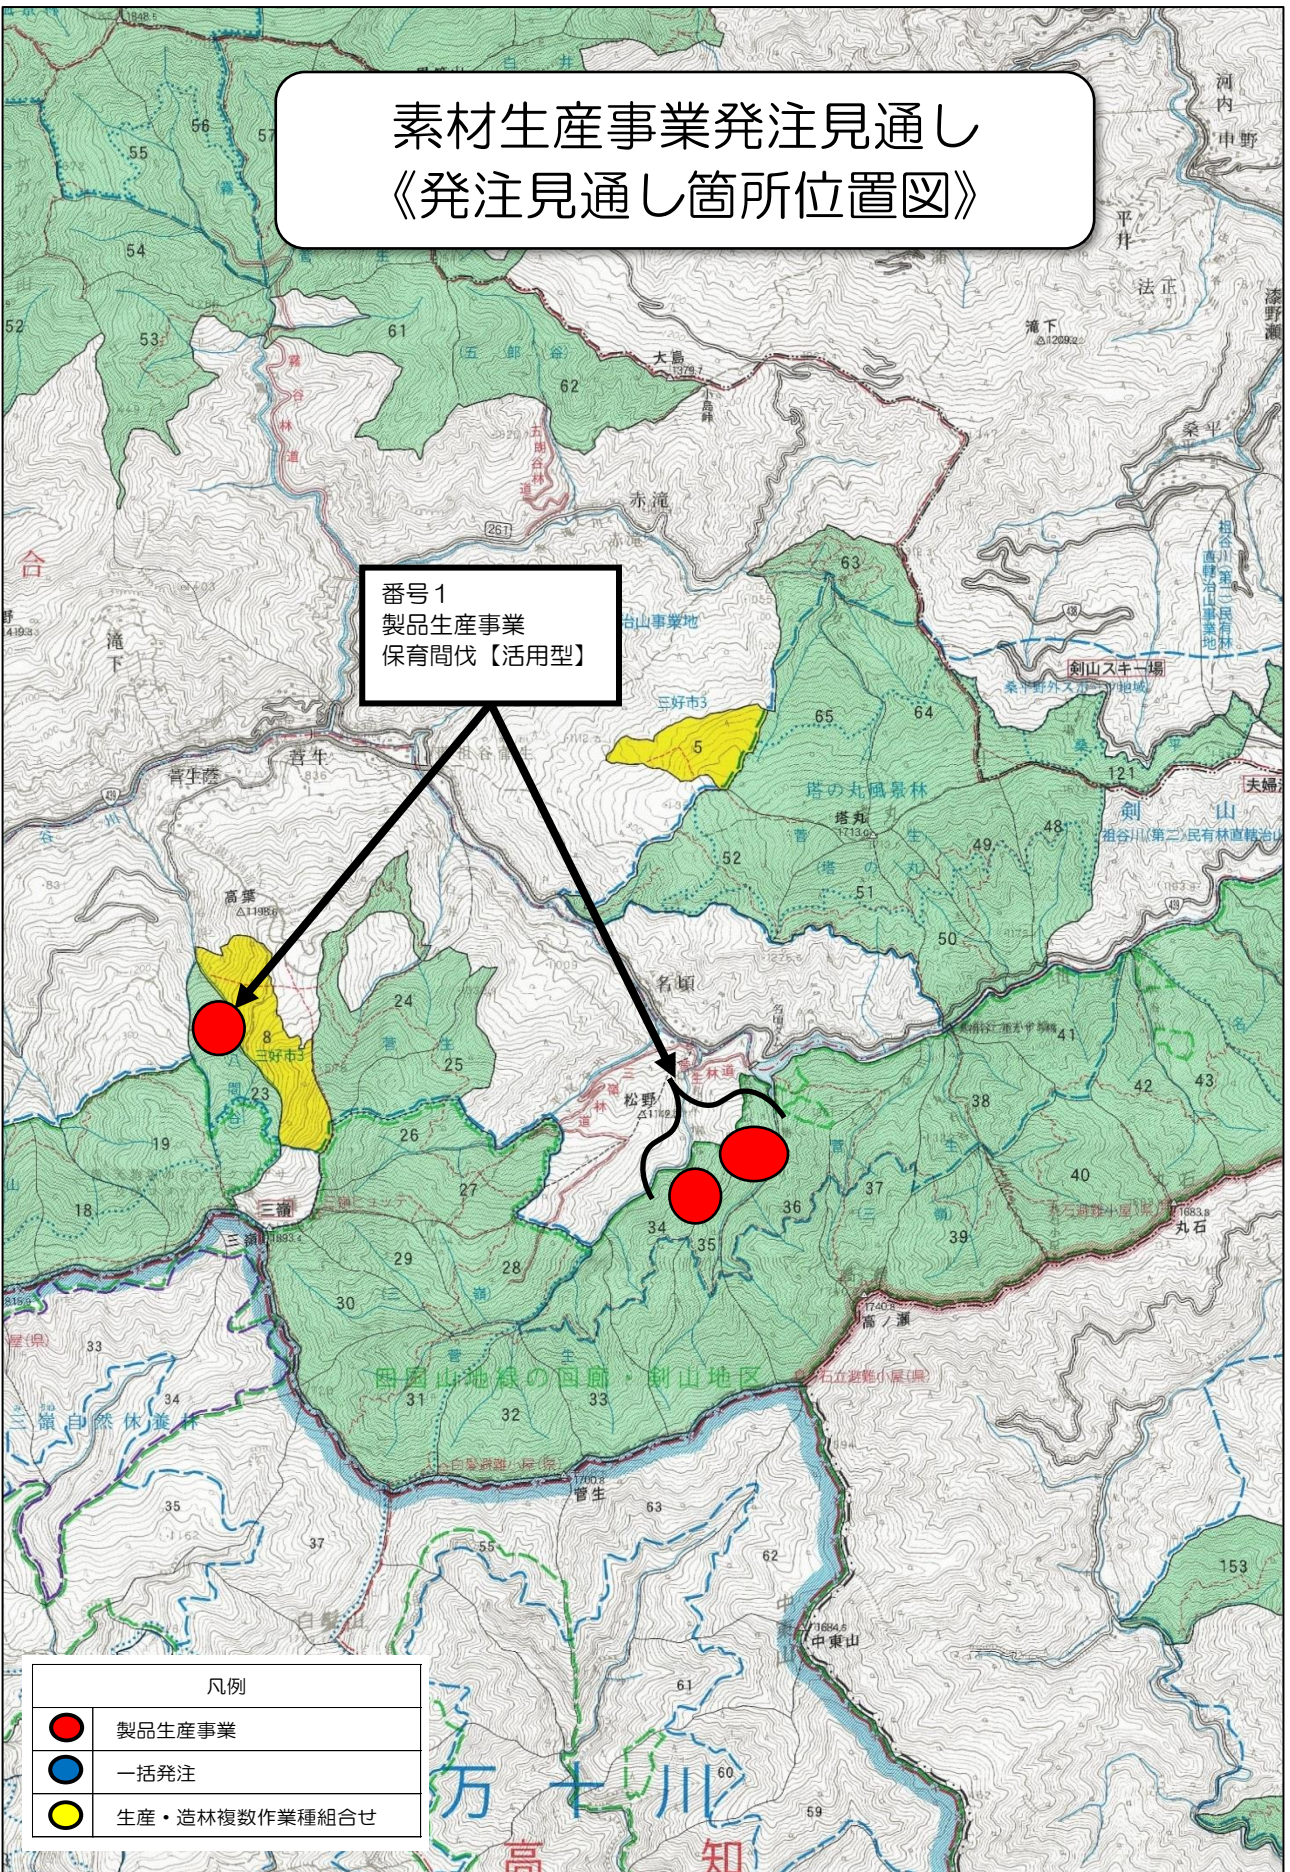

素材生産事業発注見通し 《発注見通し箇所位置図》

番号1
製品生産事業
保育間伐【活用型】

凡例	
●	製品生産事業
●	一括発注
●	生産・造林複数作業種組合せ

素材生産事業発注見通し 《発注見通し箇所位置図》

番号2
生産・造林一括事業
誘導伐・植栽外

凡例	
●	製品生産事業
●	一括発注
●	生産・造林複数作業種組合せ

素材生産事業発注見通し 《発注見通し箇所位置図》

番号2
生産・造林一括事業
誘導伐・植栽外・下刈・除伐

凡例	
●	製品生産事業
●	一括発注
●	生産・造林複数作業種組合せ