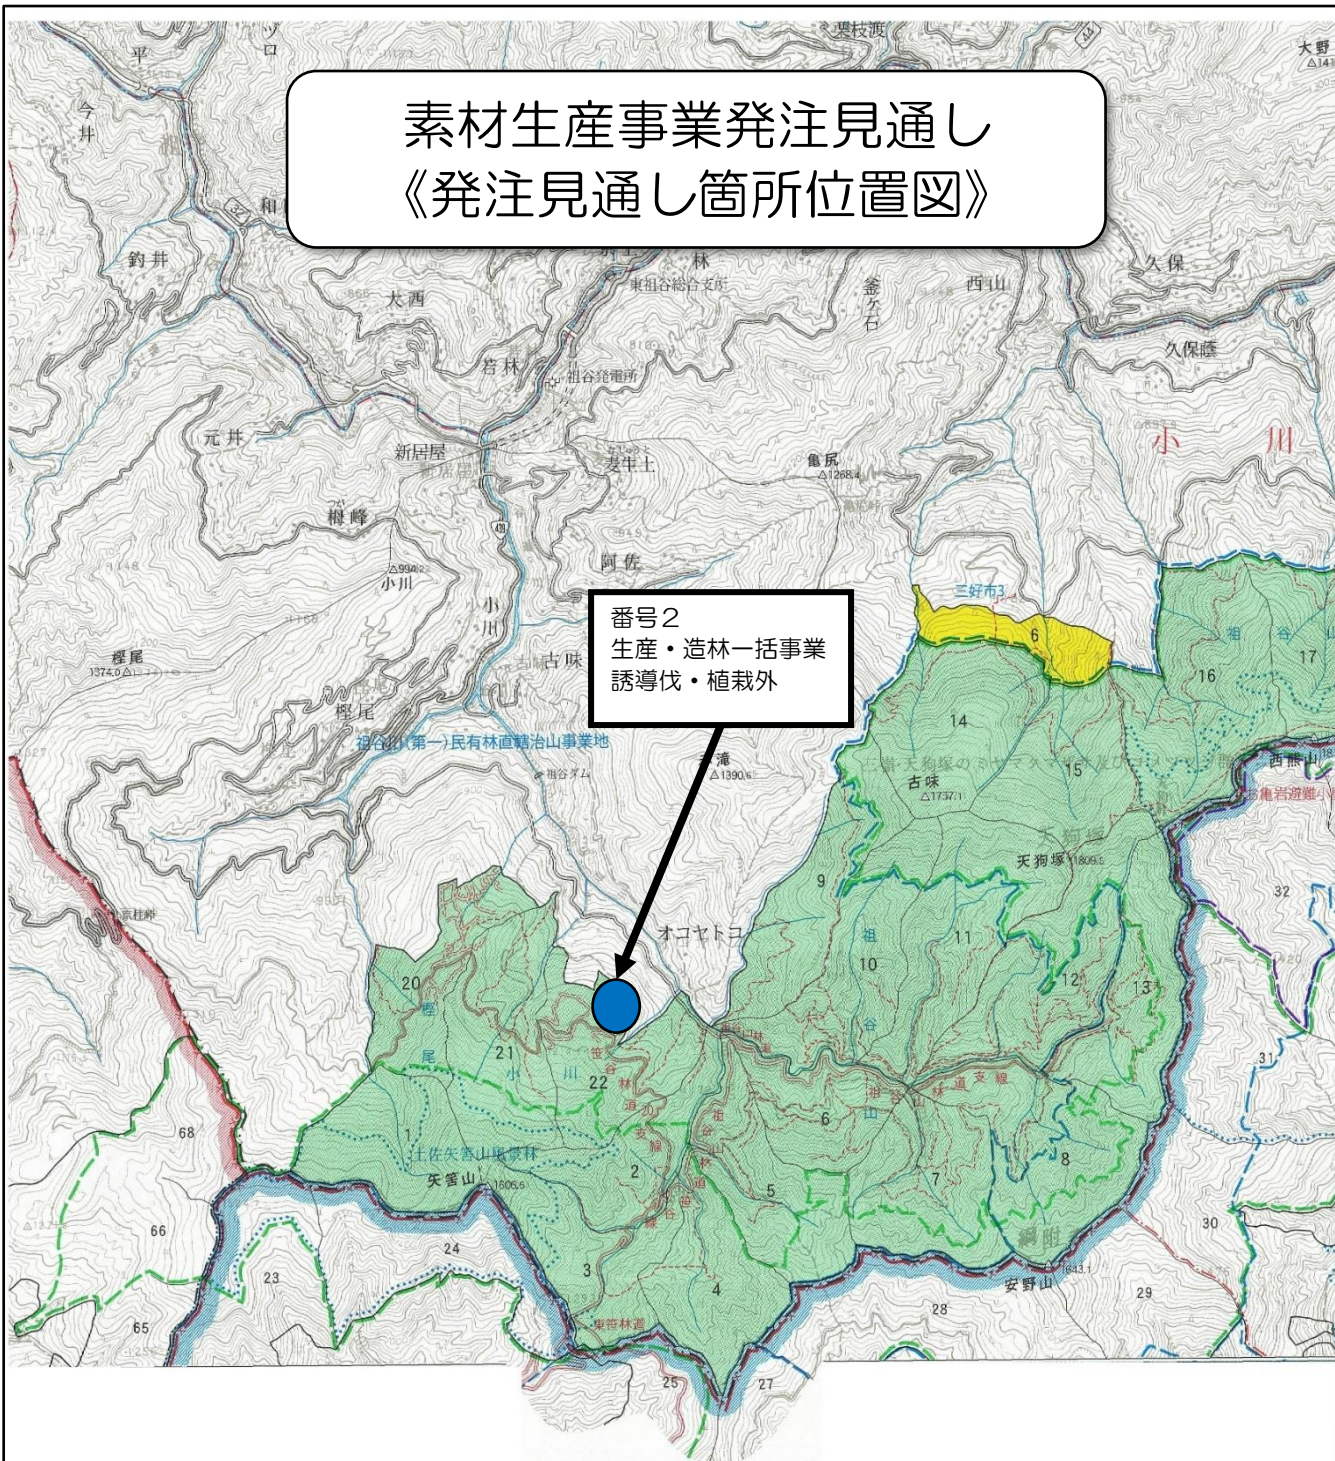

素材生産事業発注見通し 《発注見通し箇所位置図》

番号1
製品生産事業
保育間伐【活用型】

凡例	
●	製品生産事業
●	一括発注
●	生産・造林複数作業種組合せ

素材生産事業発注見通し 《発注見通し箇所位置図》

番号2
生産・造林一括事業
誘導伐・植栽外

凡例	
●	製品生産事業
●	一括発注
●	生産・造林複数作業種組合せ

素材生産事業発注見通し 《発注見通し箇所位置図》

番号2
生産・造林一括事業
誘導伐・植栽外・下刈・除伐