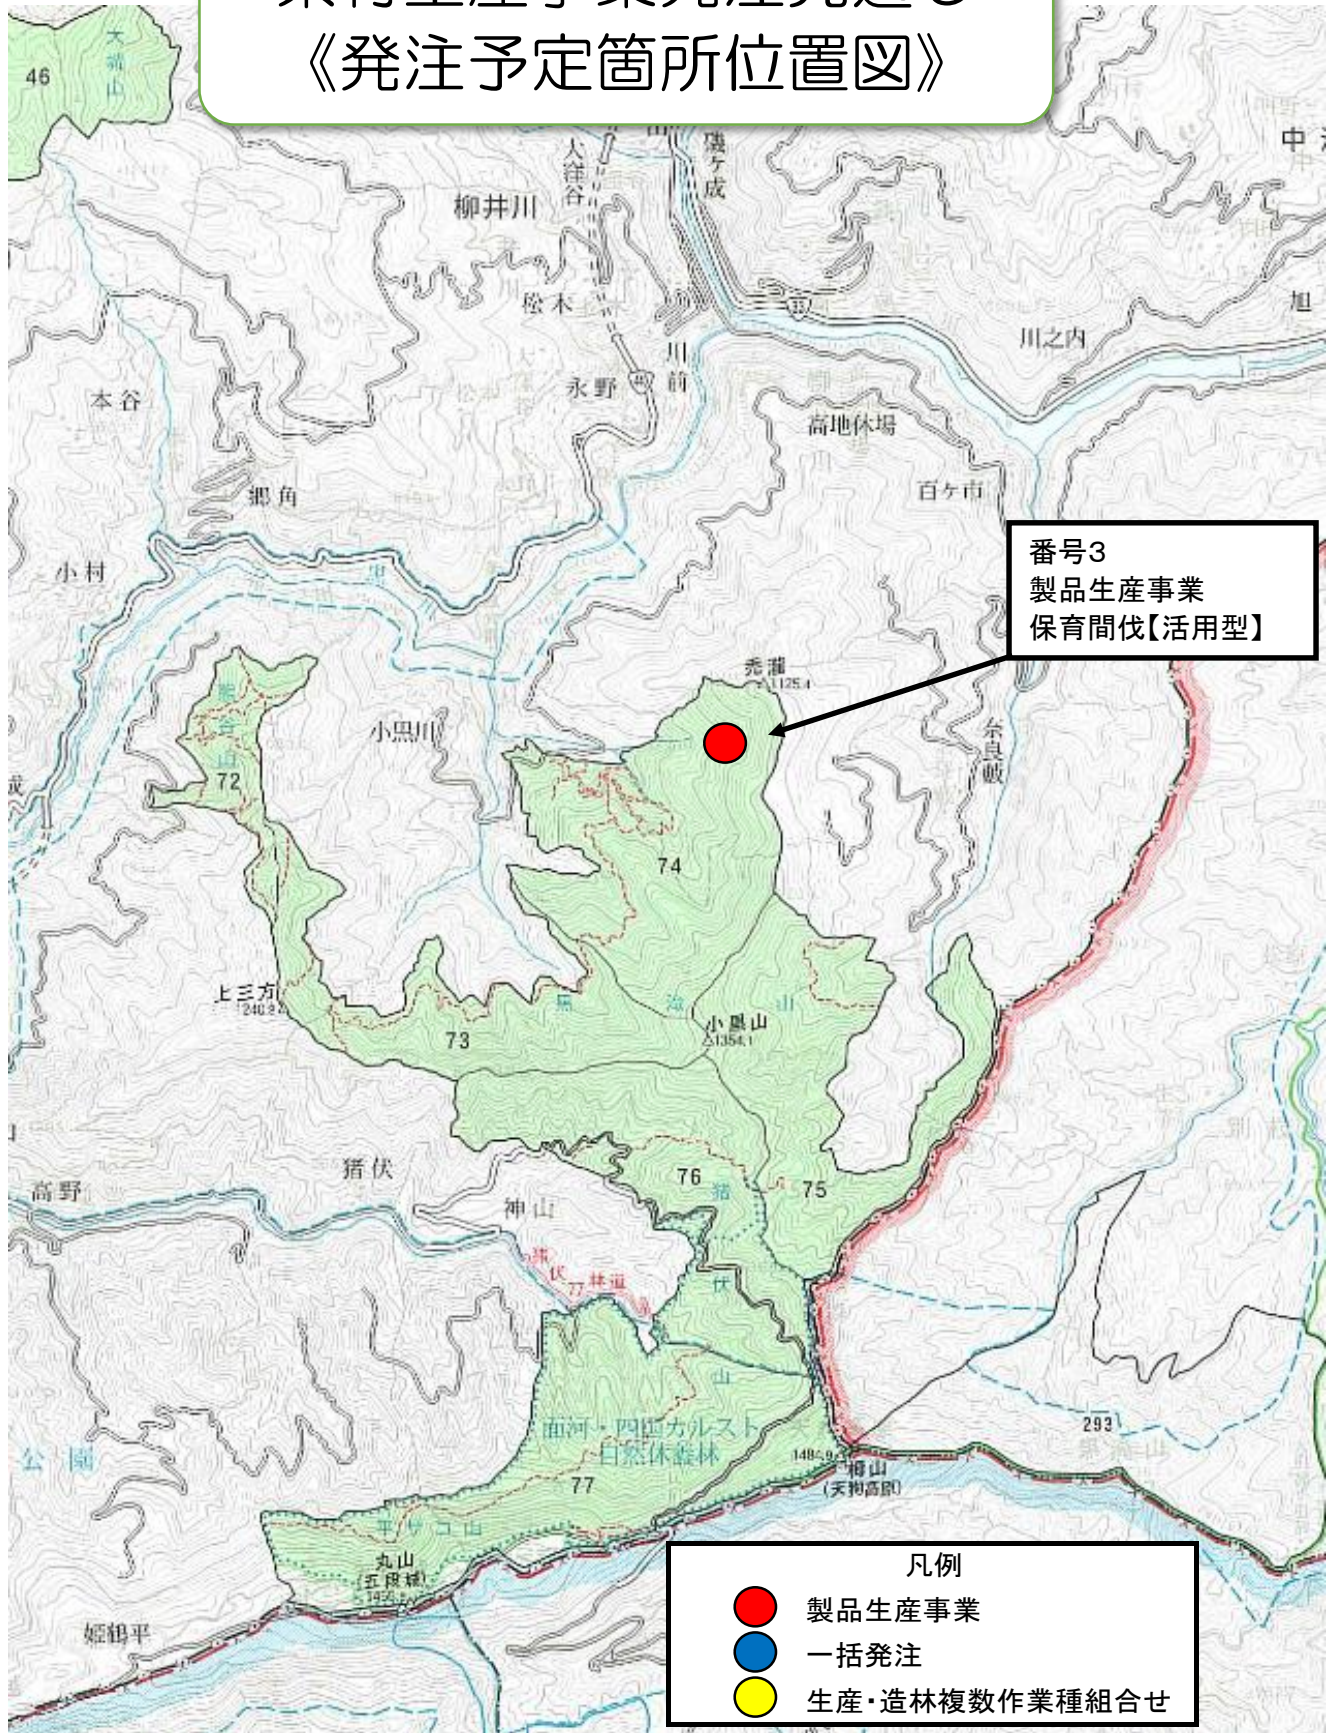

素材生産事業発注見通し 《発注予定箇所位置図》

番号3
製品生産事業
保育間伐【活用型】

1. 凡例
2. 製品生産事業
   - 一括発注
   - 生産・造林複数作業種組合せ