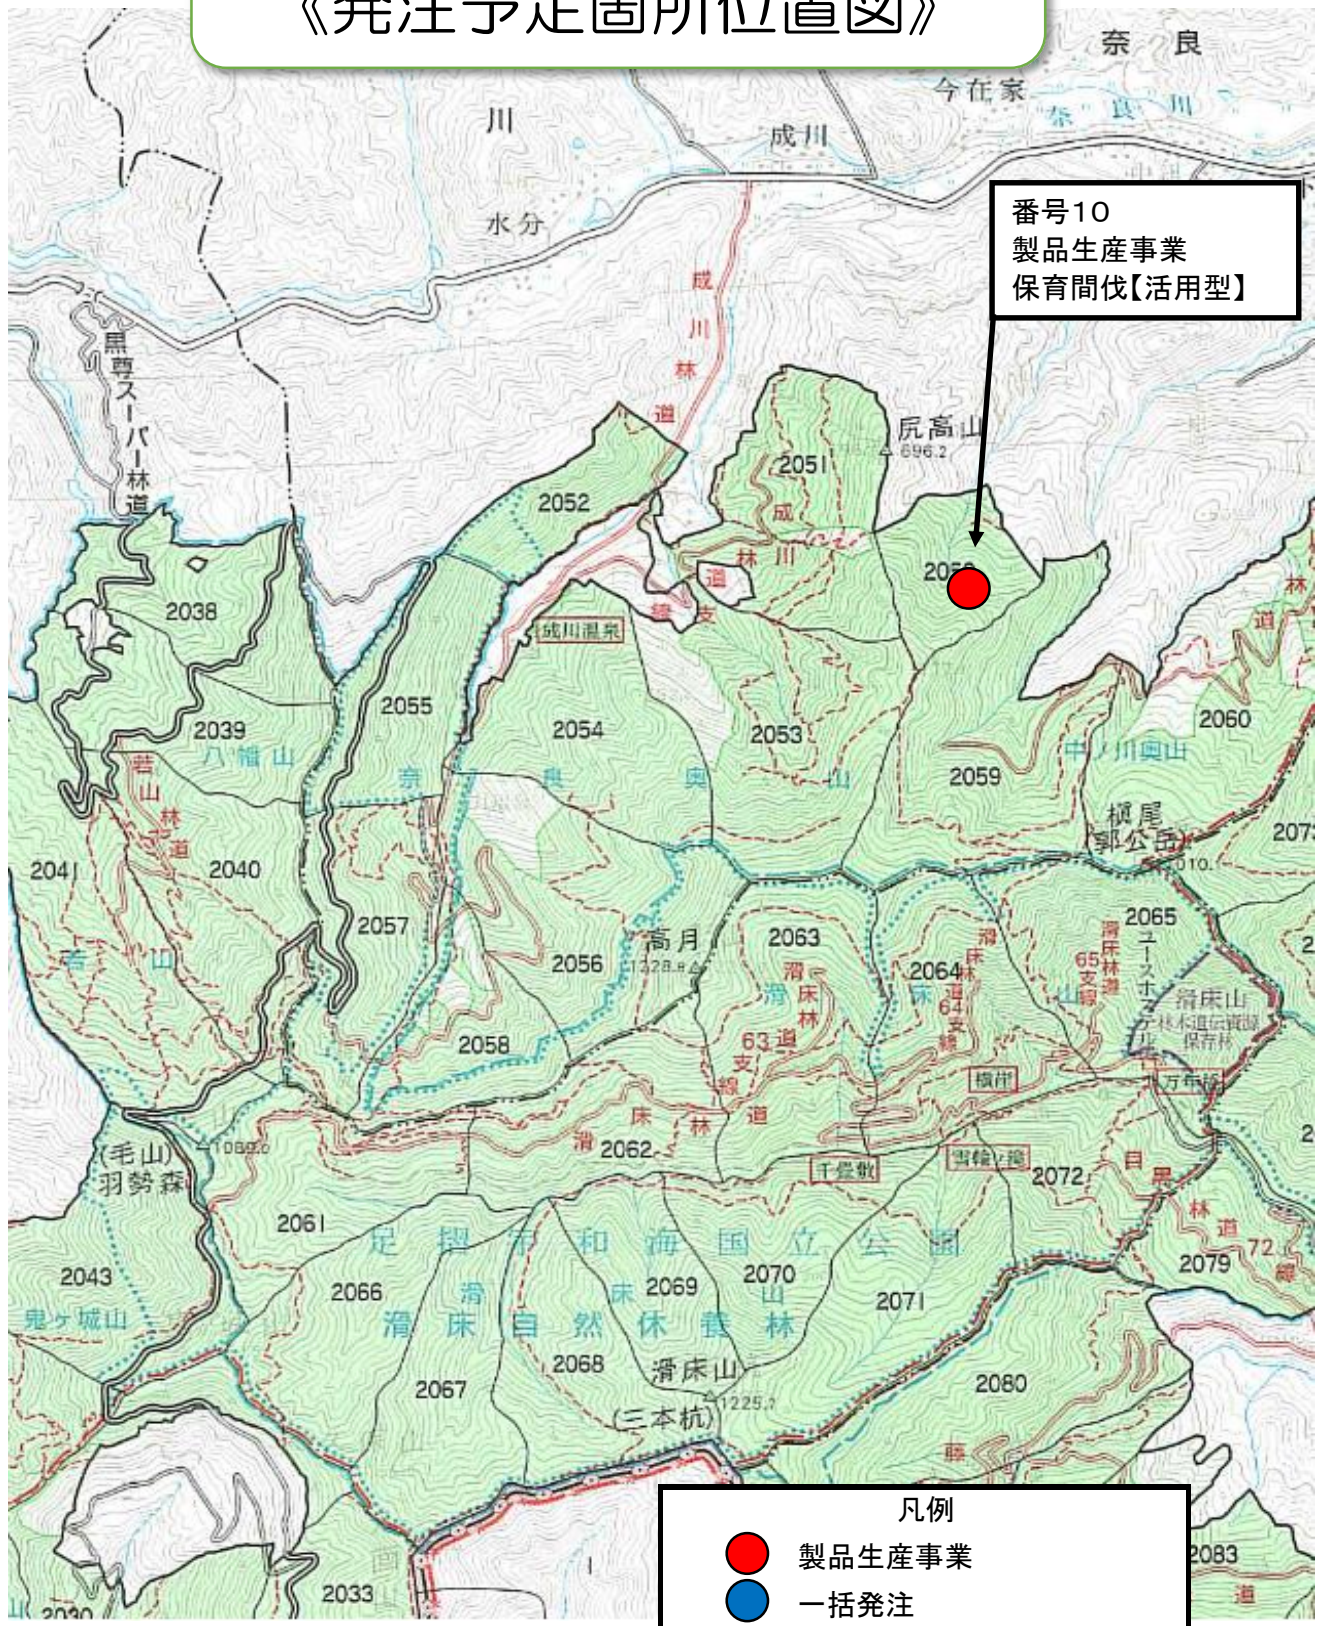

# 素材生産事業発注見通し 《発注予定箇所位置図》

番号3  
製品生産事業  
保育間伐【活用型】

- 凡例
- 製品生産事業
  - 一括発注
  - 生産・造林複数作業種組合せ

# 素材生産事業発注見通し 《発注予定箇所位置図》