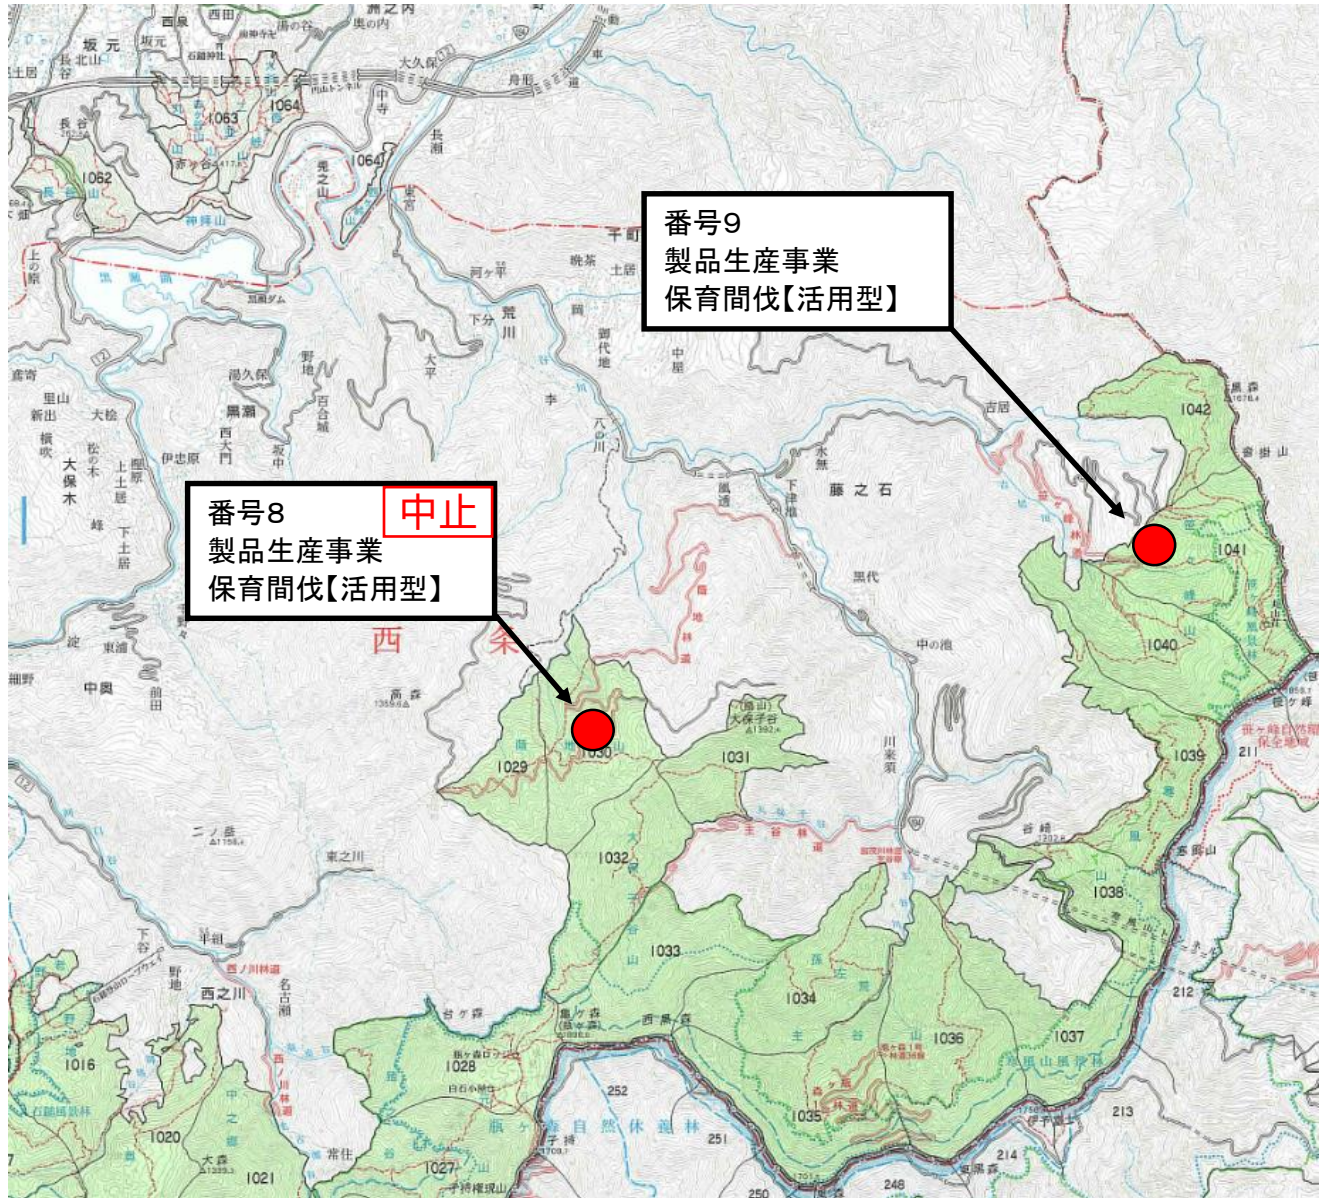

# 素材生産事業発注見通し 《発注予定箇所位置図》

番号2  
製品生産事業  
保育間伐【活用型】

- 凡例
- 製品生産事業
  - 一括発注
  - 生産・造林複数作業種組合せ

# 素材生産事業発注見通し 《発注予定箇所位置図》

番号3  
製品生産事業  
保育間伐【活用型】

- 凡例
- 製品生産事業
  - 一括発注
  - 生産・造林複数作業種組合せ

# 素材生産事業発注見通し 《発注予定箇所位置図》