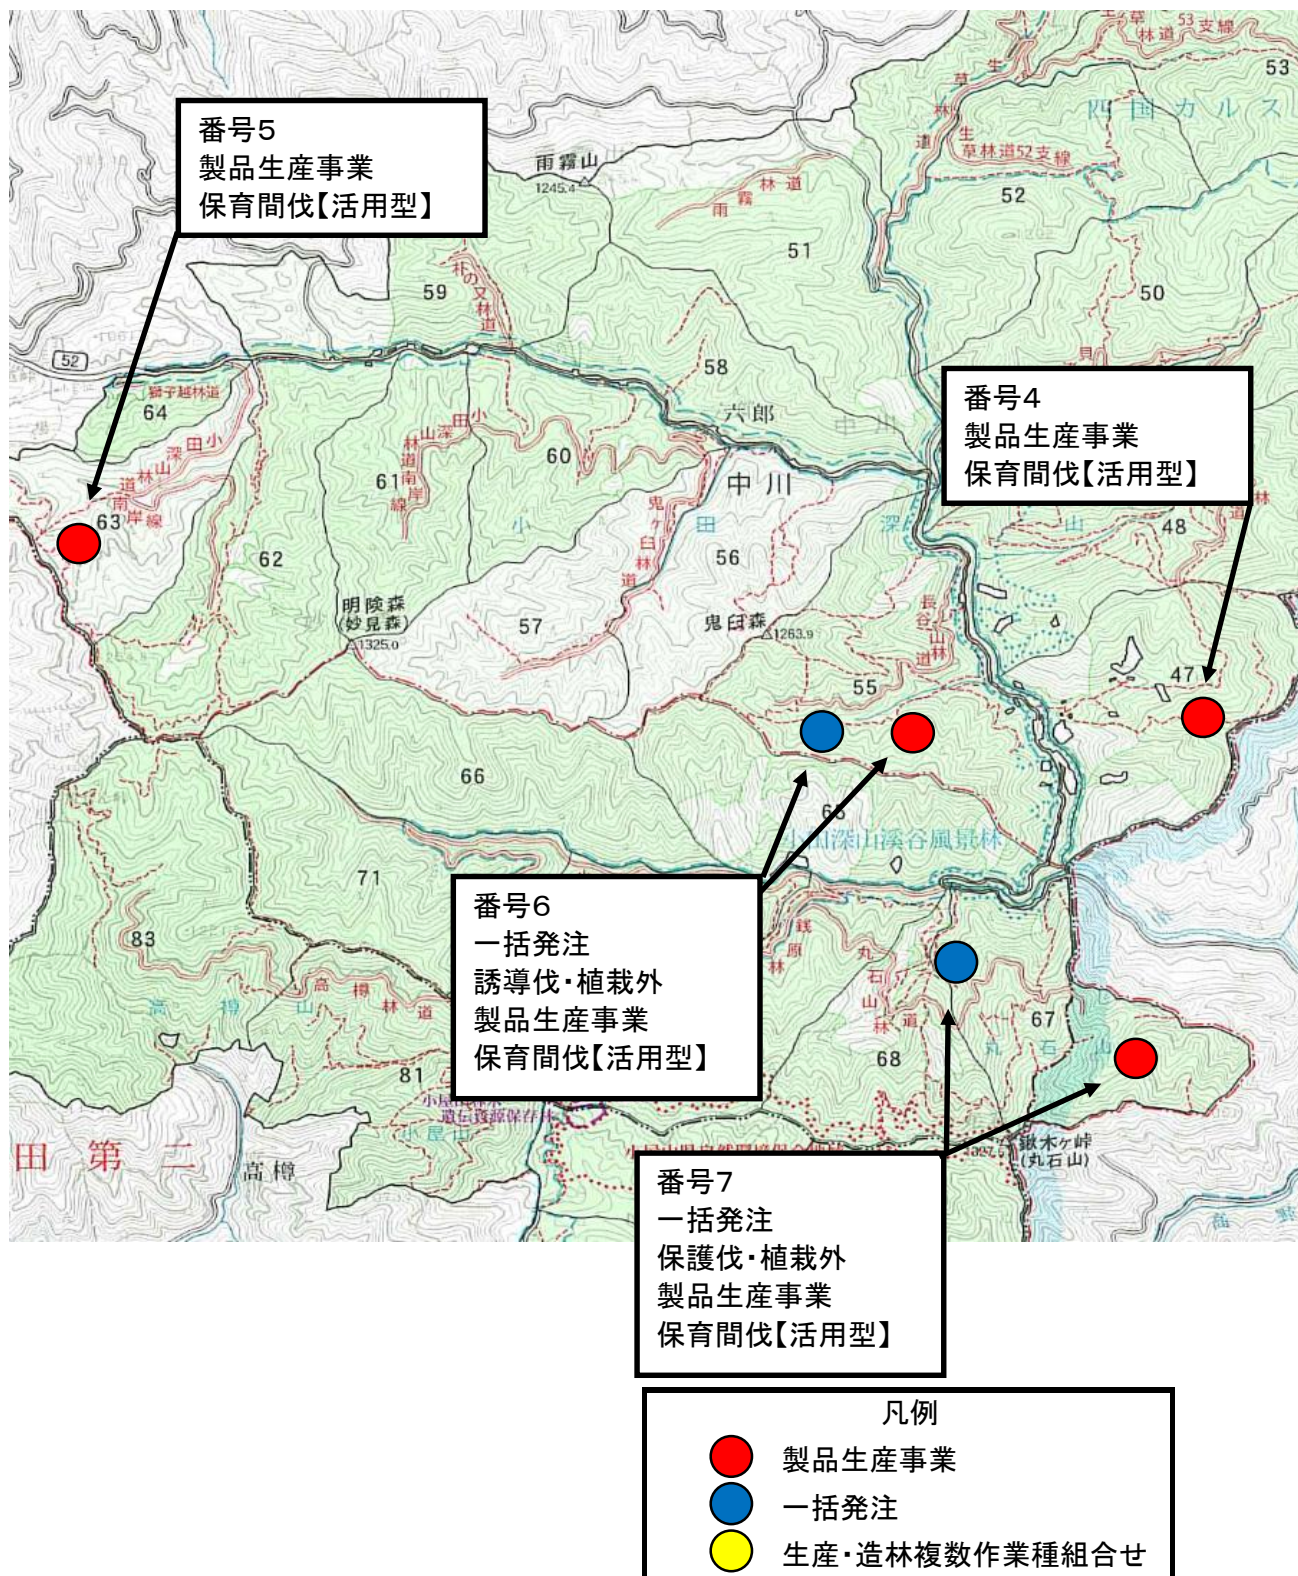

# 素材生産事業発注見通し 《発注予定箇所位置図》

番号2  
製品生産事業  
保育間伐【活用型】

- 凡例
- 製品生産事業
  - 一括発注
  - 生産・造林複数作業種組合せ

# 素材生産事業発注見通し 《発注予定箇所位置図》