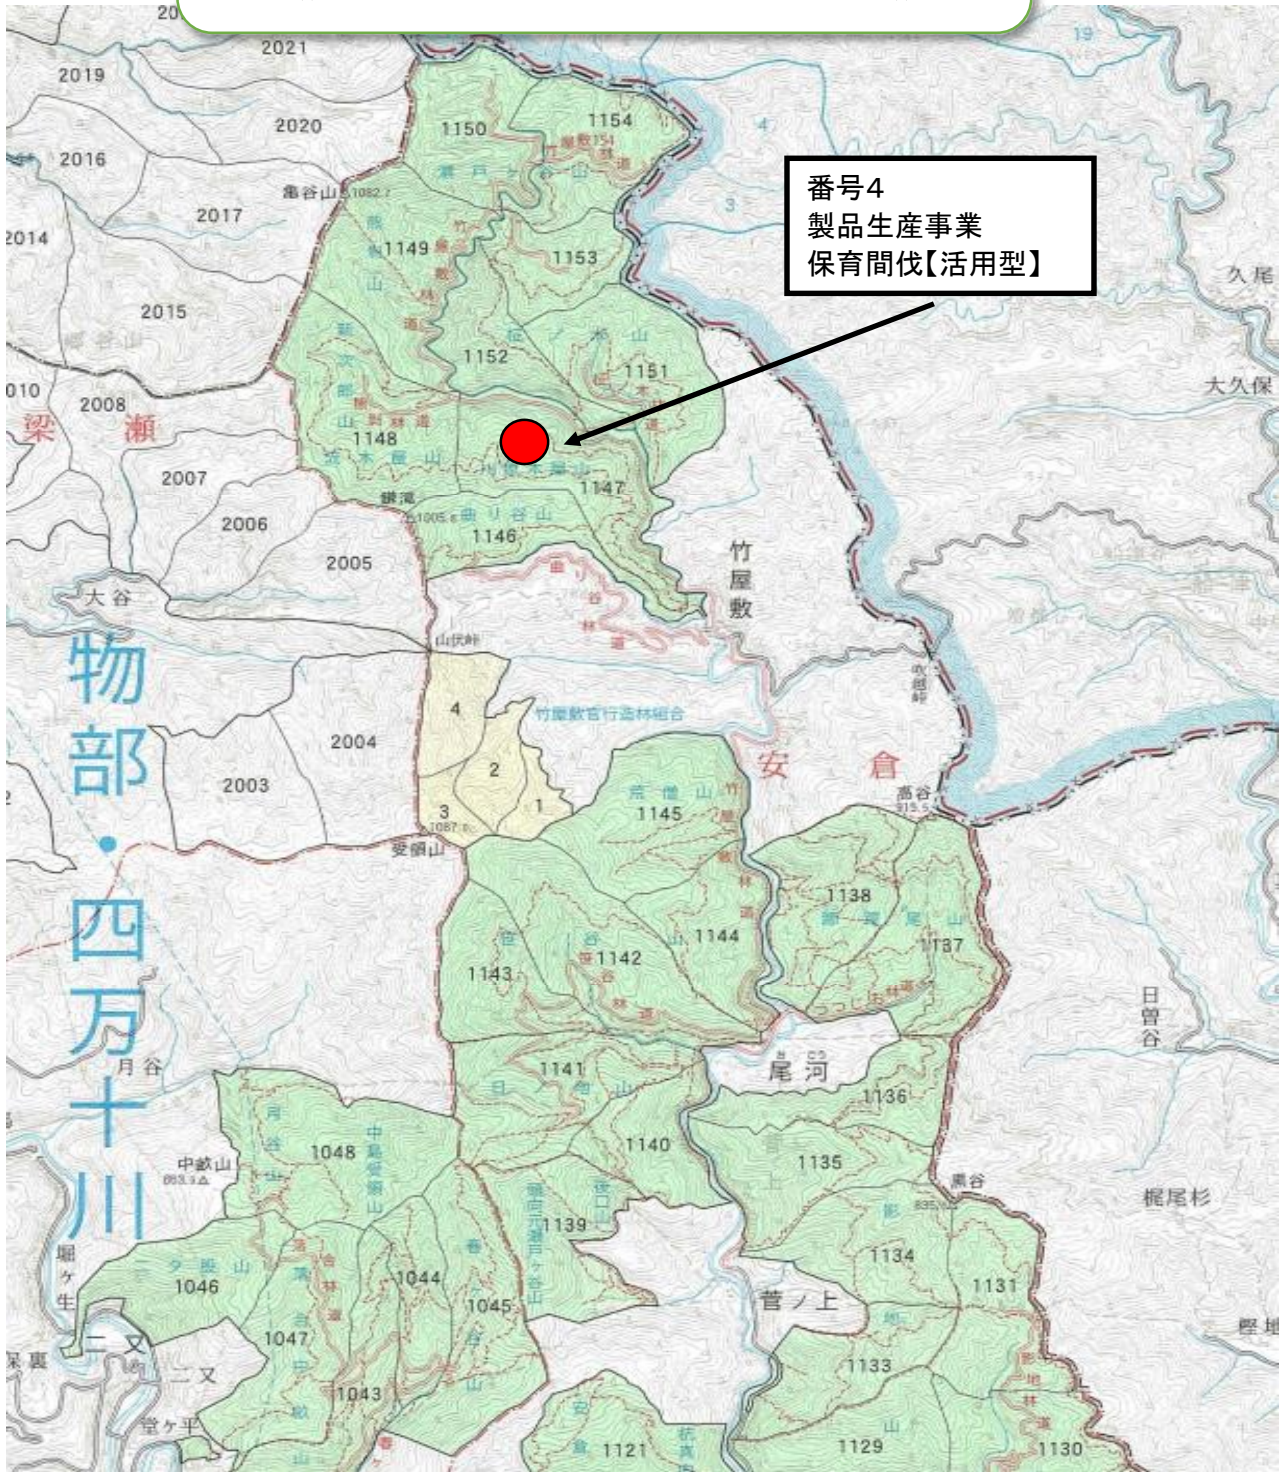

# 素材生産事業発注見通し 《発注予定箇所位置図》

番号4  
製品生産事業  
保育間伐【活用型】

凡例

- 製品生産事業
- 一括発注
- 生産・造林複数作業種組合せ

# 素材生産事業発注見通し 《発注予定箇所位置図》

- 凡例
- 製品生産事業
  - 一括発注
  - 生産・造林複数作業種組合せ

# 素材生産事業発注見通し 《発注予定箇所位置図》

凡例	
● (Red)	製品生産事業
● (Blue)	一括発注
● (Yellow)	生産・造林複数作業種組合せ