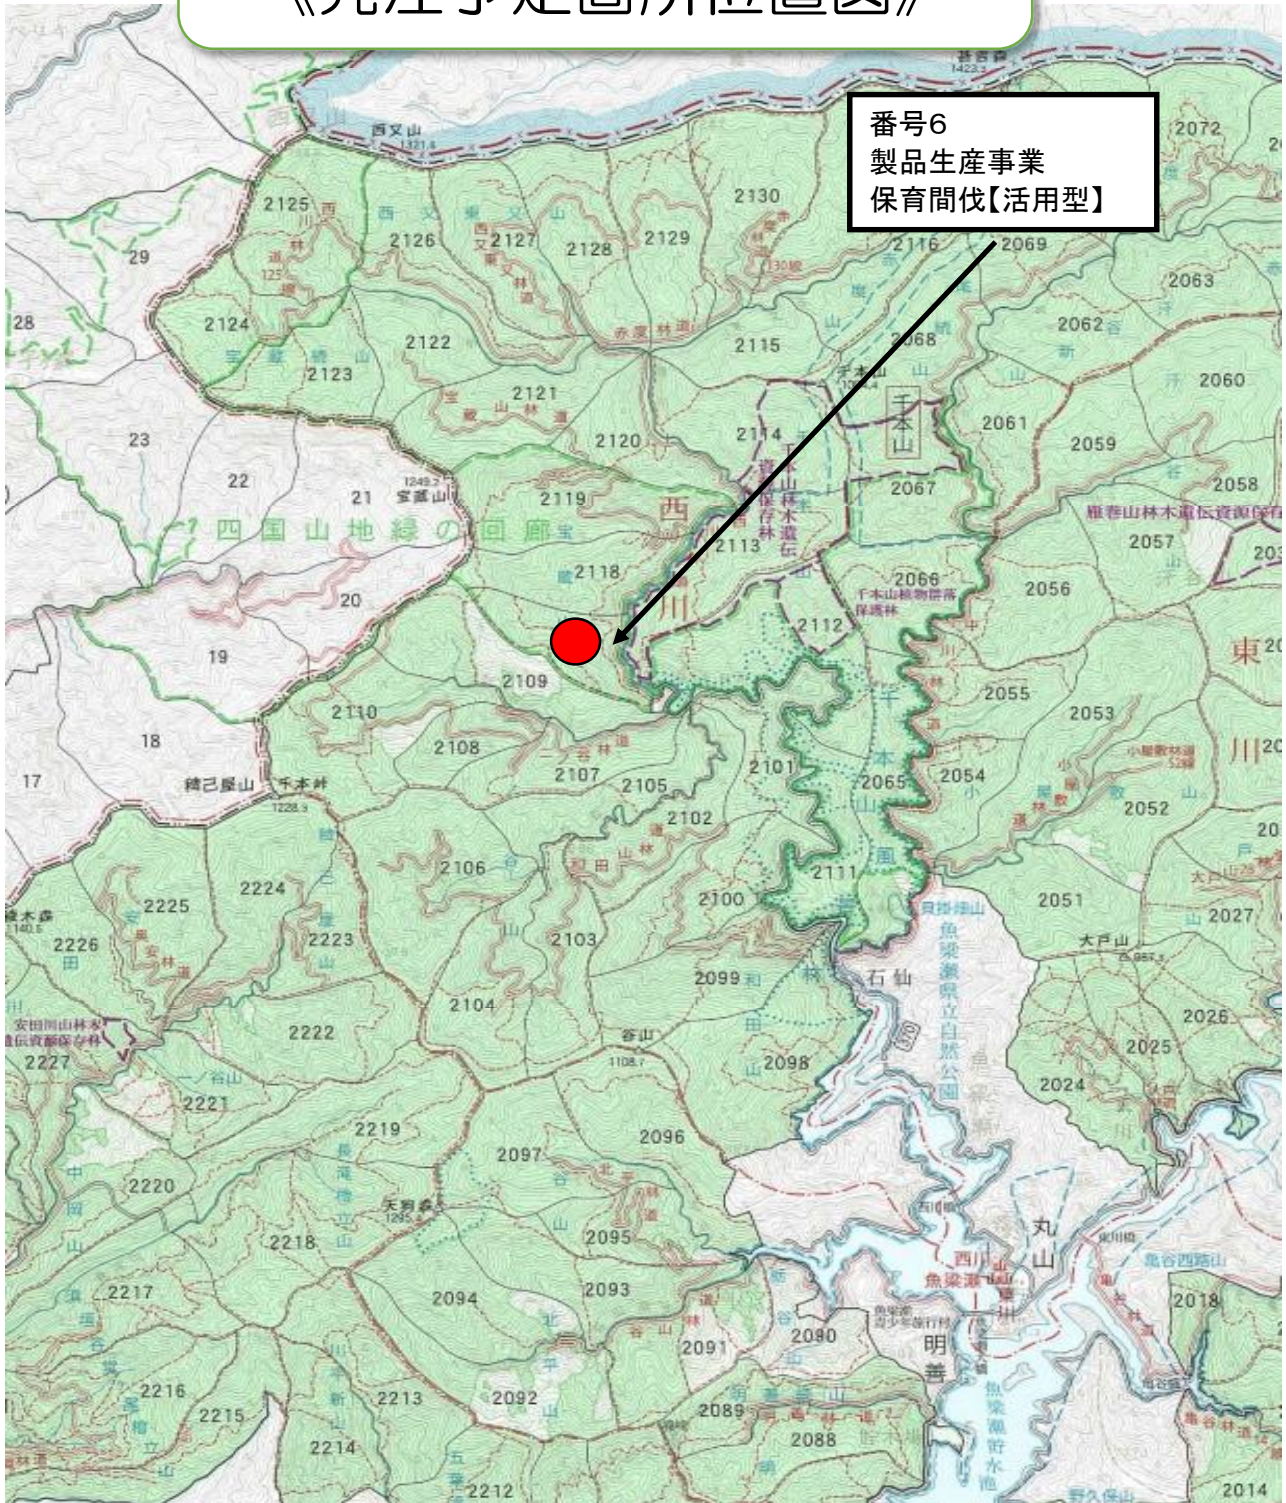

素材生産事業発注見通し 《発注予定箇所位置図》

1. 凡例
2. 製品生産事業
   - 一括発注
   - 生産・造林複数作業種組合せ