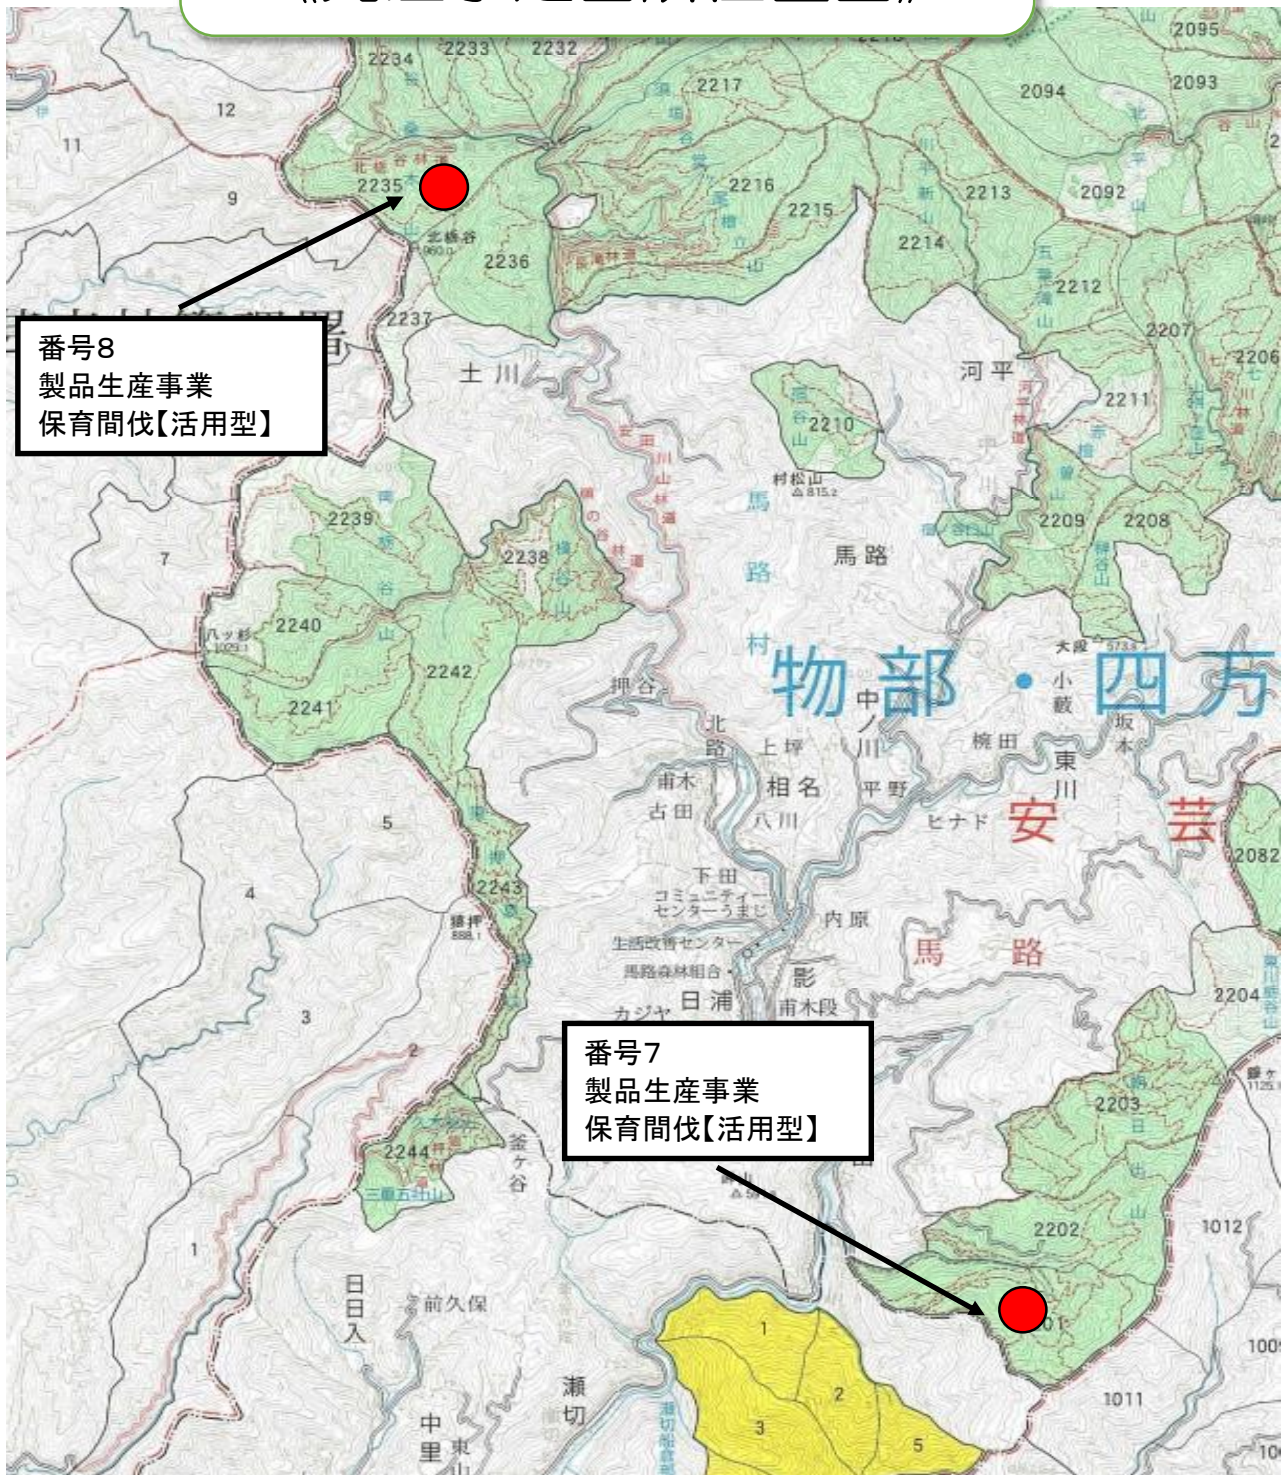

# 素材生産事業発注見通し 《発注予定箇所位置図》

- 凡例
- 製品生産事業
  - 一括発注
  - 生産・造林複数作業種組合せ

# 素材生産事業発注見通し 《発注予定箇所位置図》

凡例	
● (Red)	製品生産事業
● (Blue)	一括発注
● (Yellow)	生産・造林複数作業種組合せ