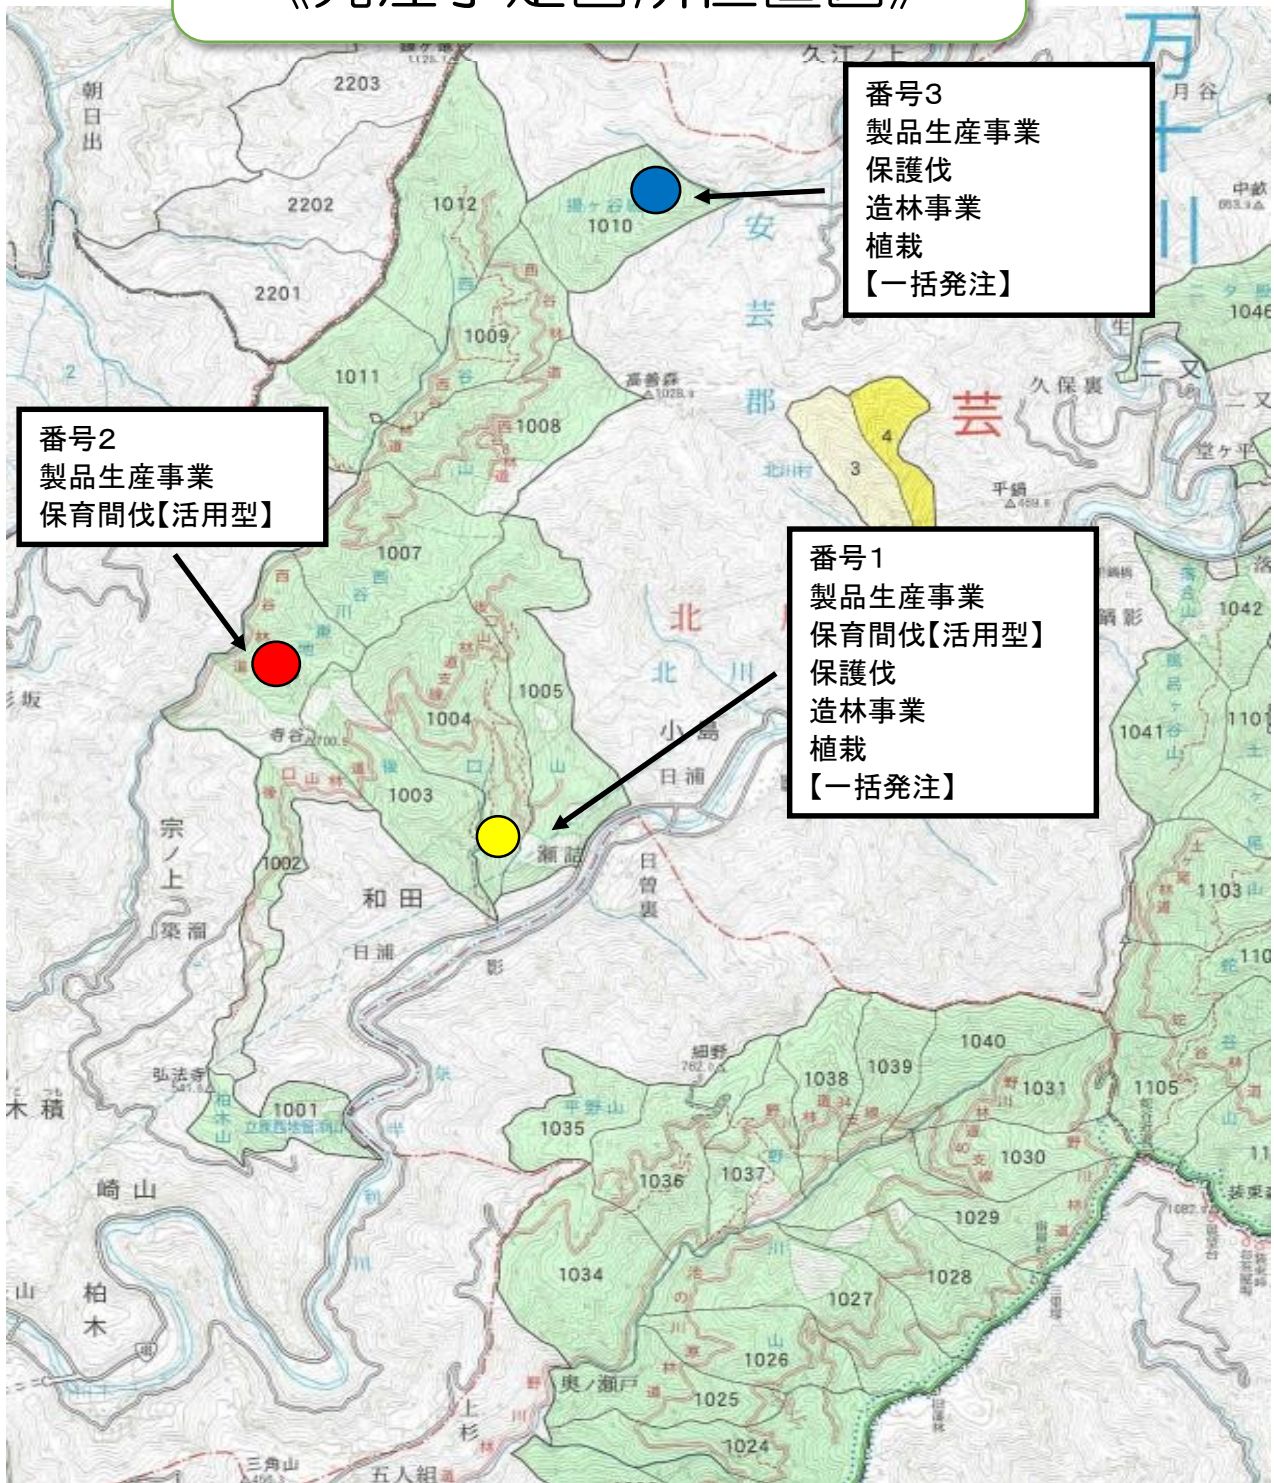

素材生産事業発注見通し 《発注予定箇所位置図》

番号2
製品生産事業
保育間伐【活用型】

番号3
製品生産事業
保護伐
造林事業
植栽
【一括発注】

番号1
製品生産事業
保育間伐【活用型】
保護伐
造林事業
植栽
【一括発注】

凡例

- 製品生産事業
- 一括発注
- 生産・造林複数作業種組合せ