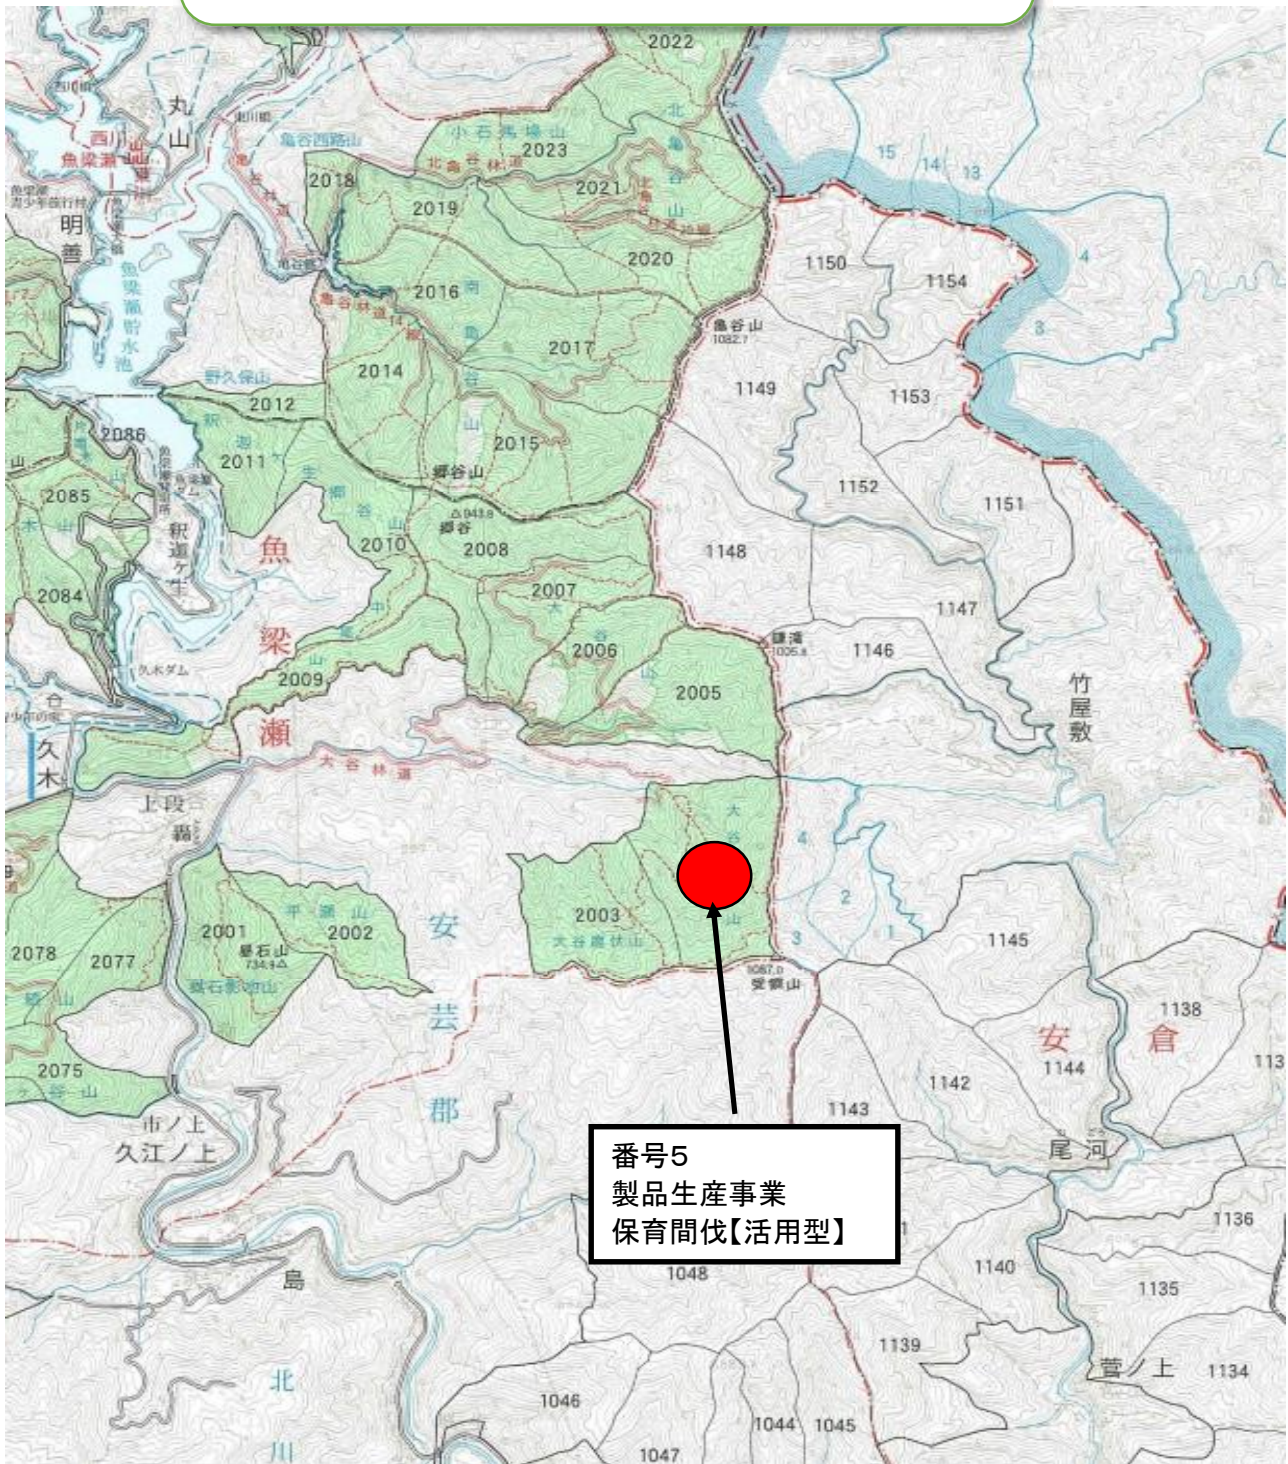

# 素材生産事業発注見通し 《発注予定箇所位置図》

番号4  
製品生産事業  
保育間伐【活用型】

凡例

- 製品生産事業
- 一括発注
- 生産・造林複数作業種組合せ

# 素材生産事業発注見通し 《発注予定箇所位置図》

- 凡例
- 製品生産事業
  - 一括発注
  - 生産・造林複数作業種組合せ