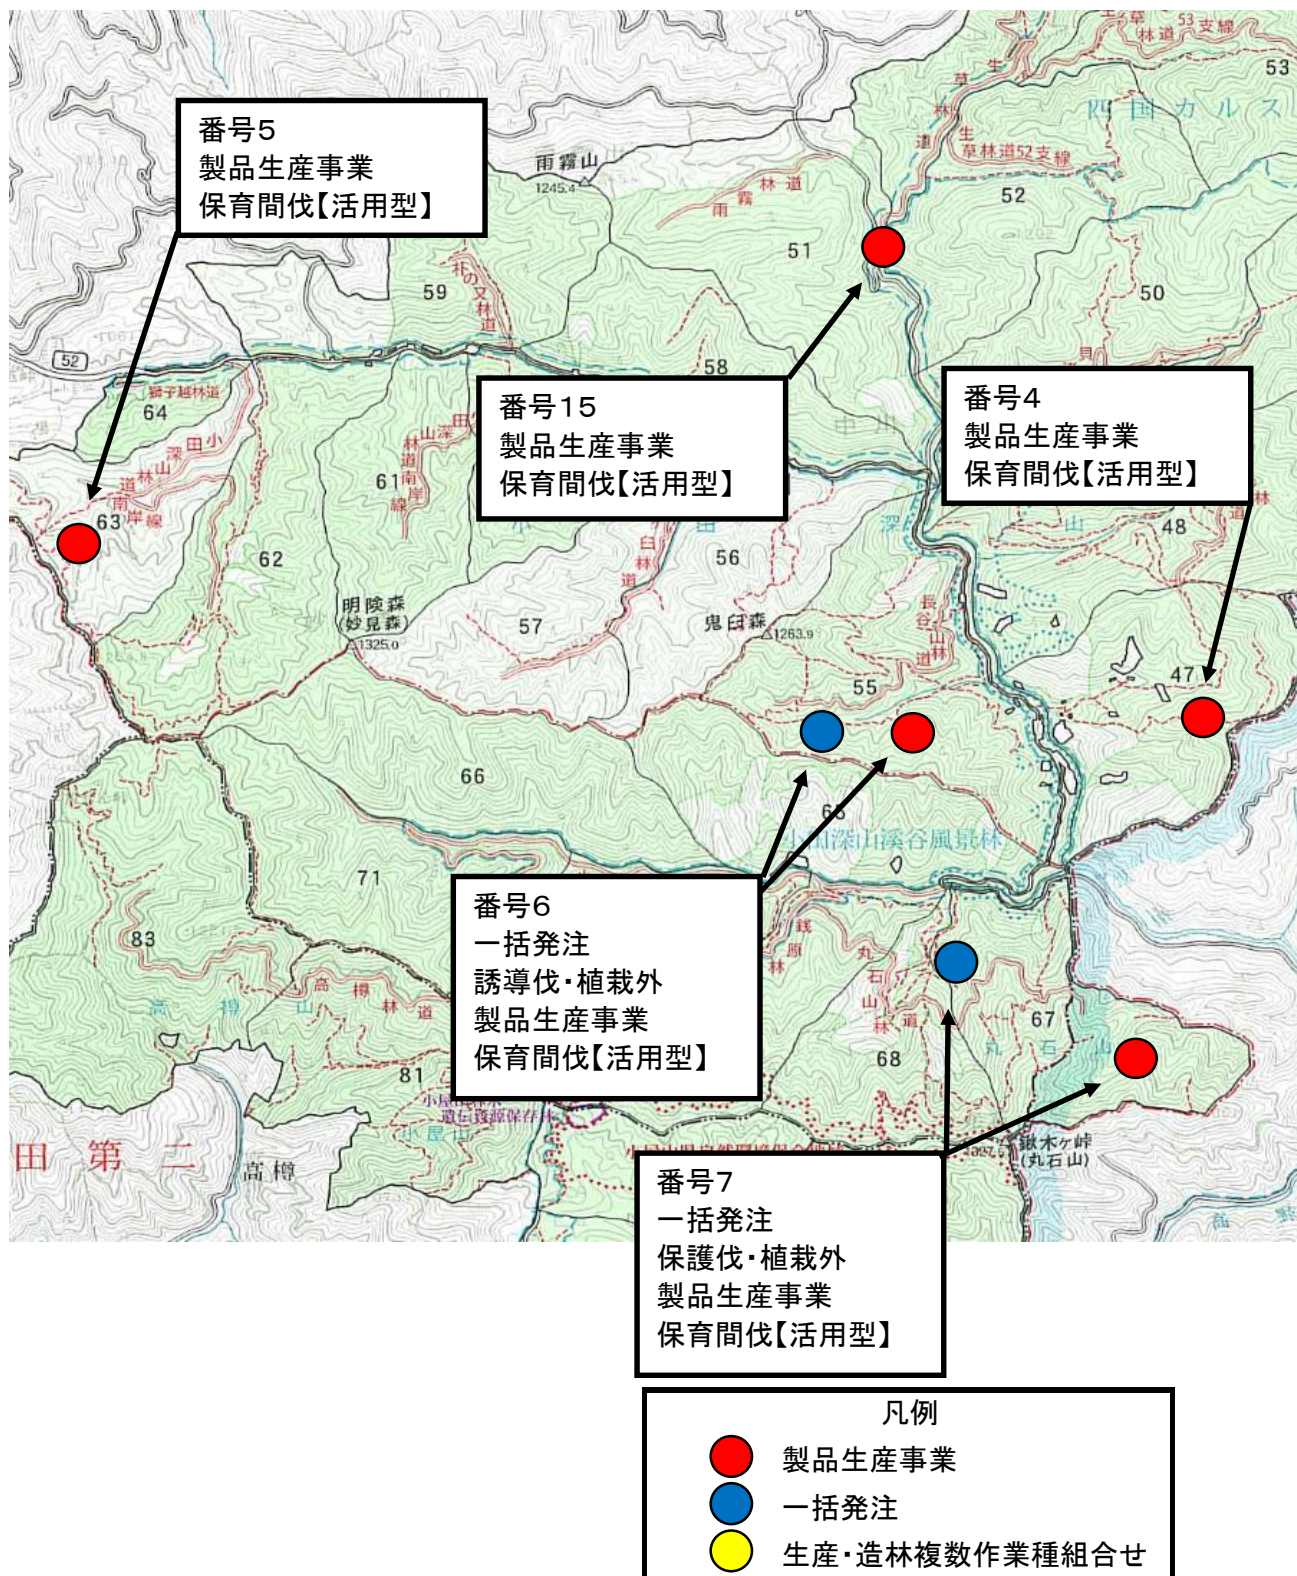

# 素材生産事業発注見通し 《発注予定箇所位置図》

番号2  
製品生産事業  
保育間伐【活用型】

- 凡例
- 製品生産事業
  - 一括発注
  - 生産・造林複数作業種組合せ

# 素材生産事業発注見通し 《発注予定箇所位置図》