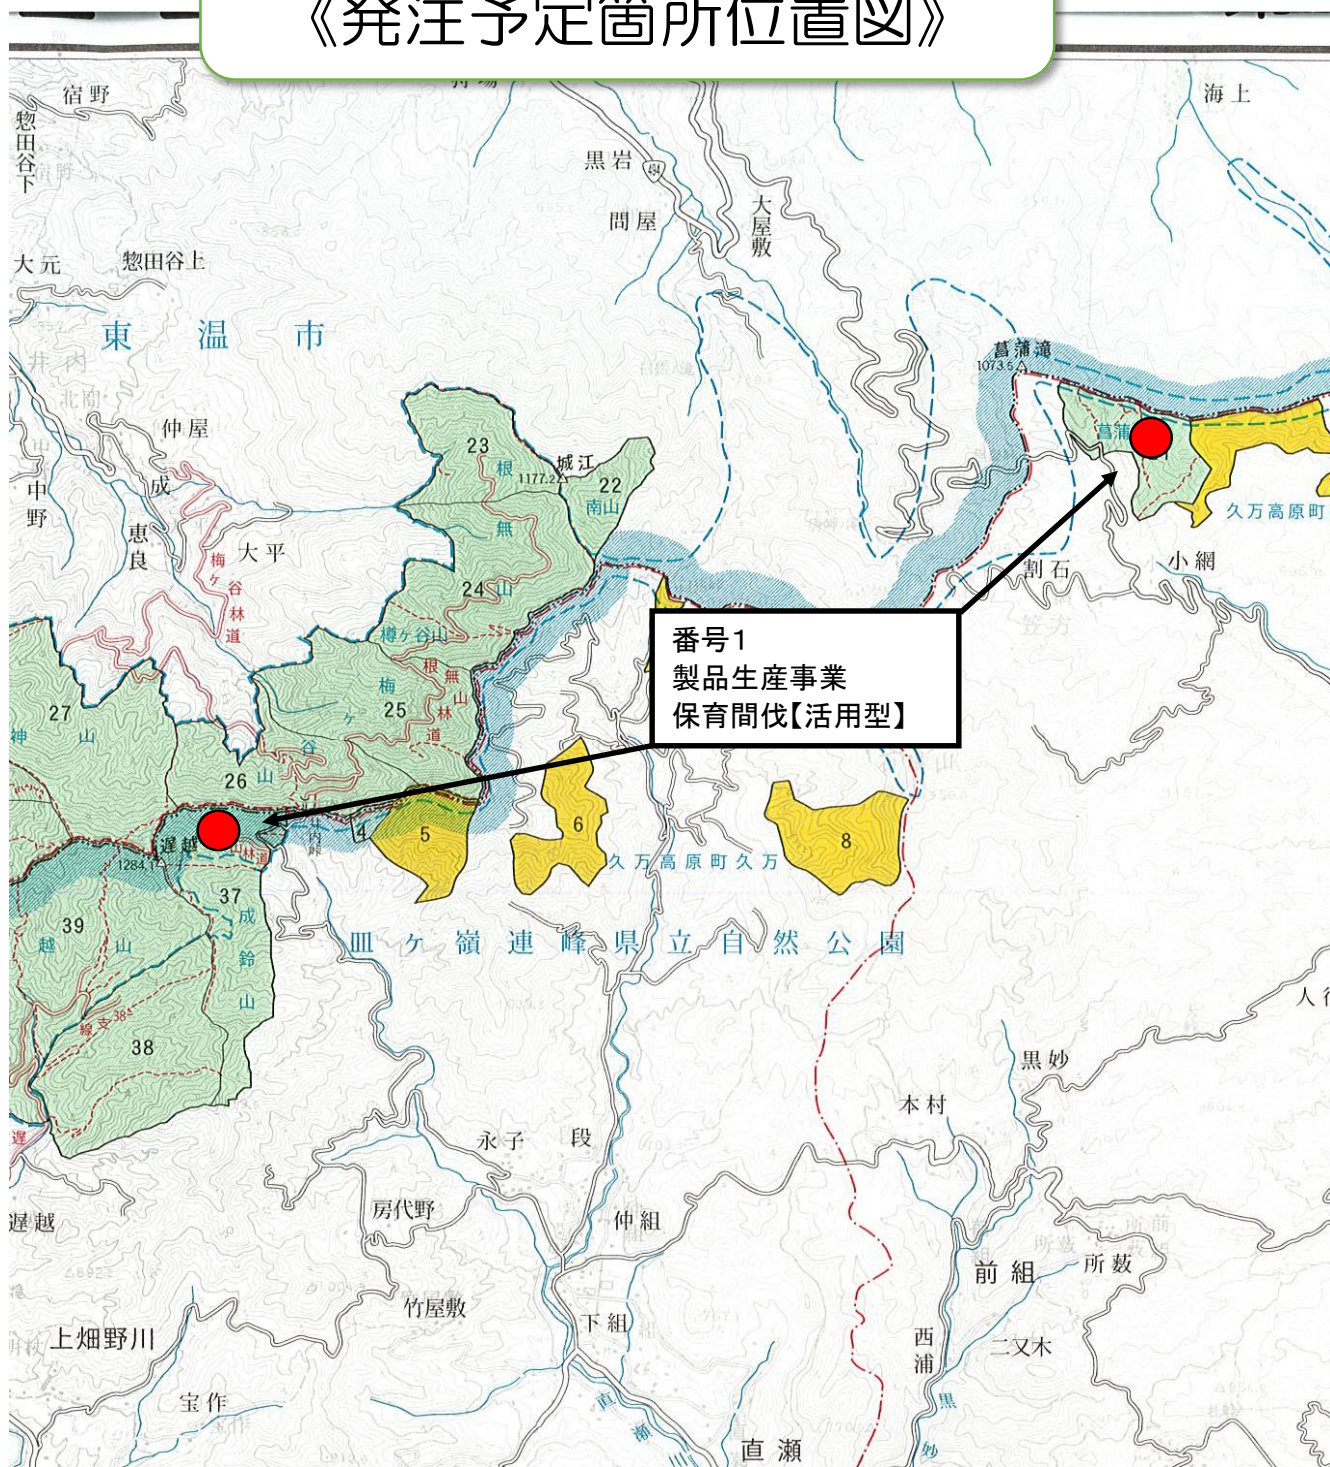

# 素材生産事業発注見通し 《発注予定箇所位置図》

番号1  
製品生産事業  
保育間伐【活用型】

- 凡例
- 製品生産事業
  - 一括発注
  - 生産・造林複数作業種組合せ

# 素材生産事業発注見通し 《発注予定箇所位置図》