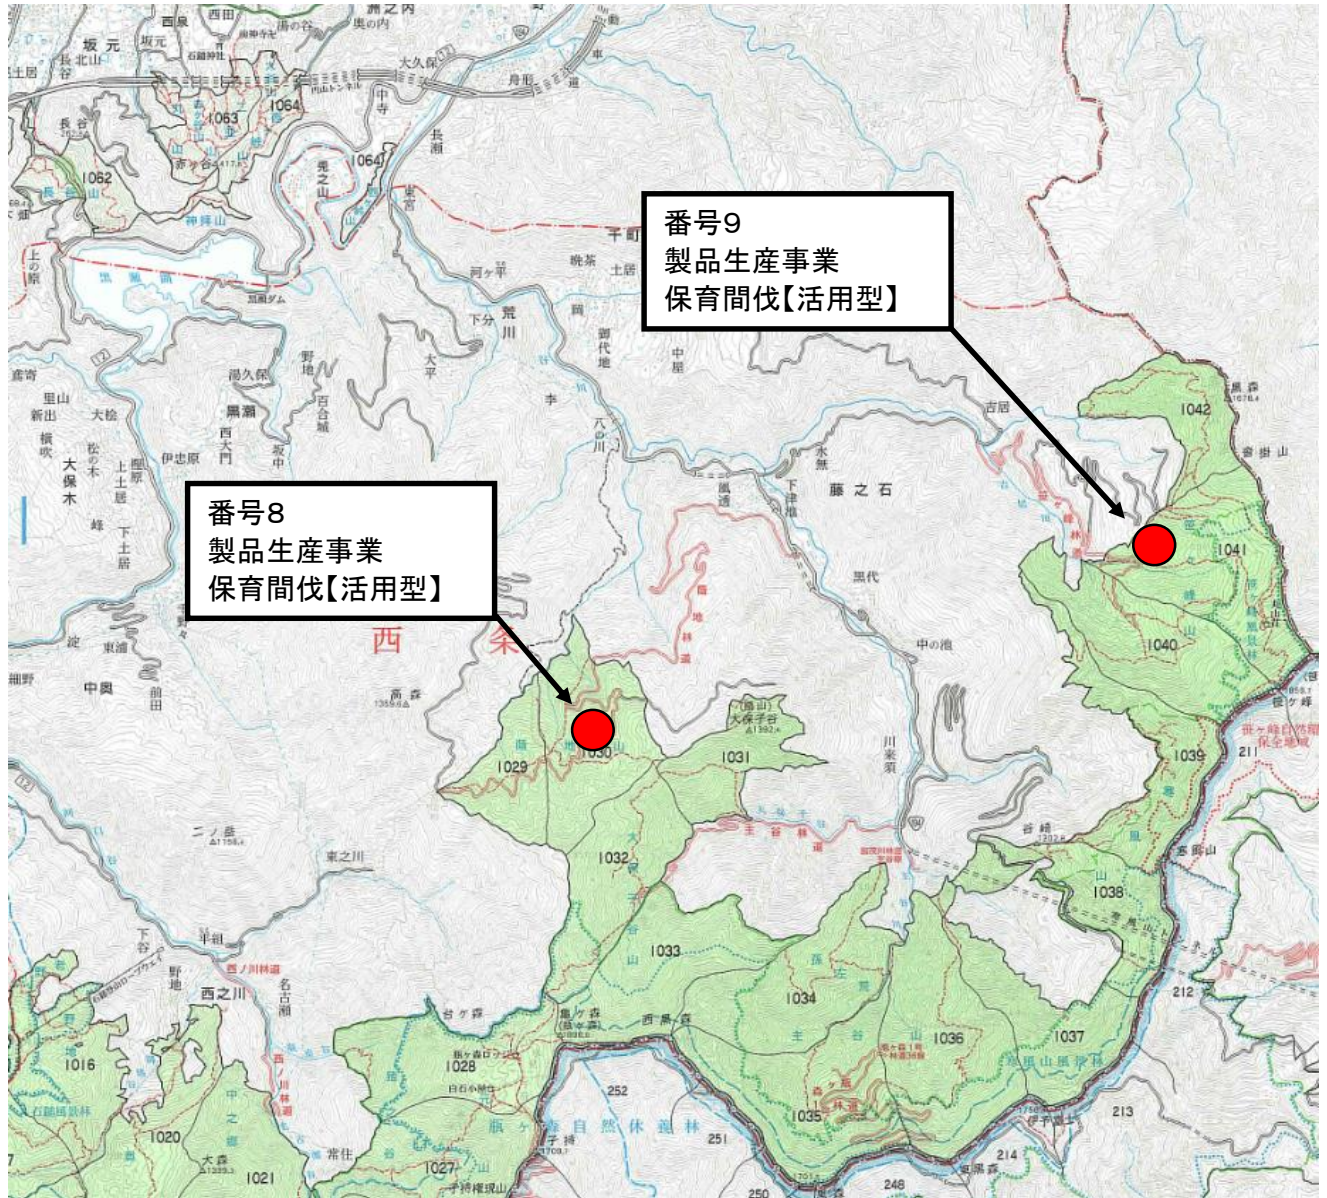

# 素材生産事業発注見通し 《発注予定箇所位置図》

番号2  
製品生産事業  
保育間伐【活用型】

- 凡例
- 製品生産事業
  - 一括発注
  - 生産・造林複数作業種組合せ

# 素材生産事業発注見通し 《発注予定箇所位置図》