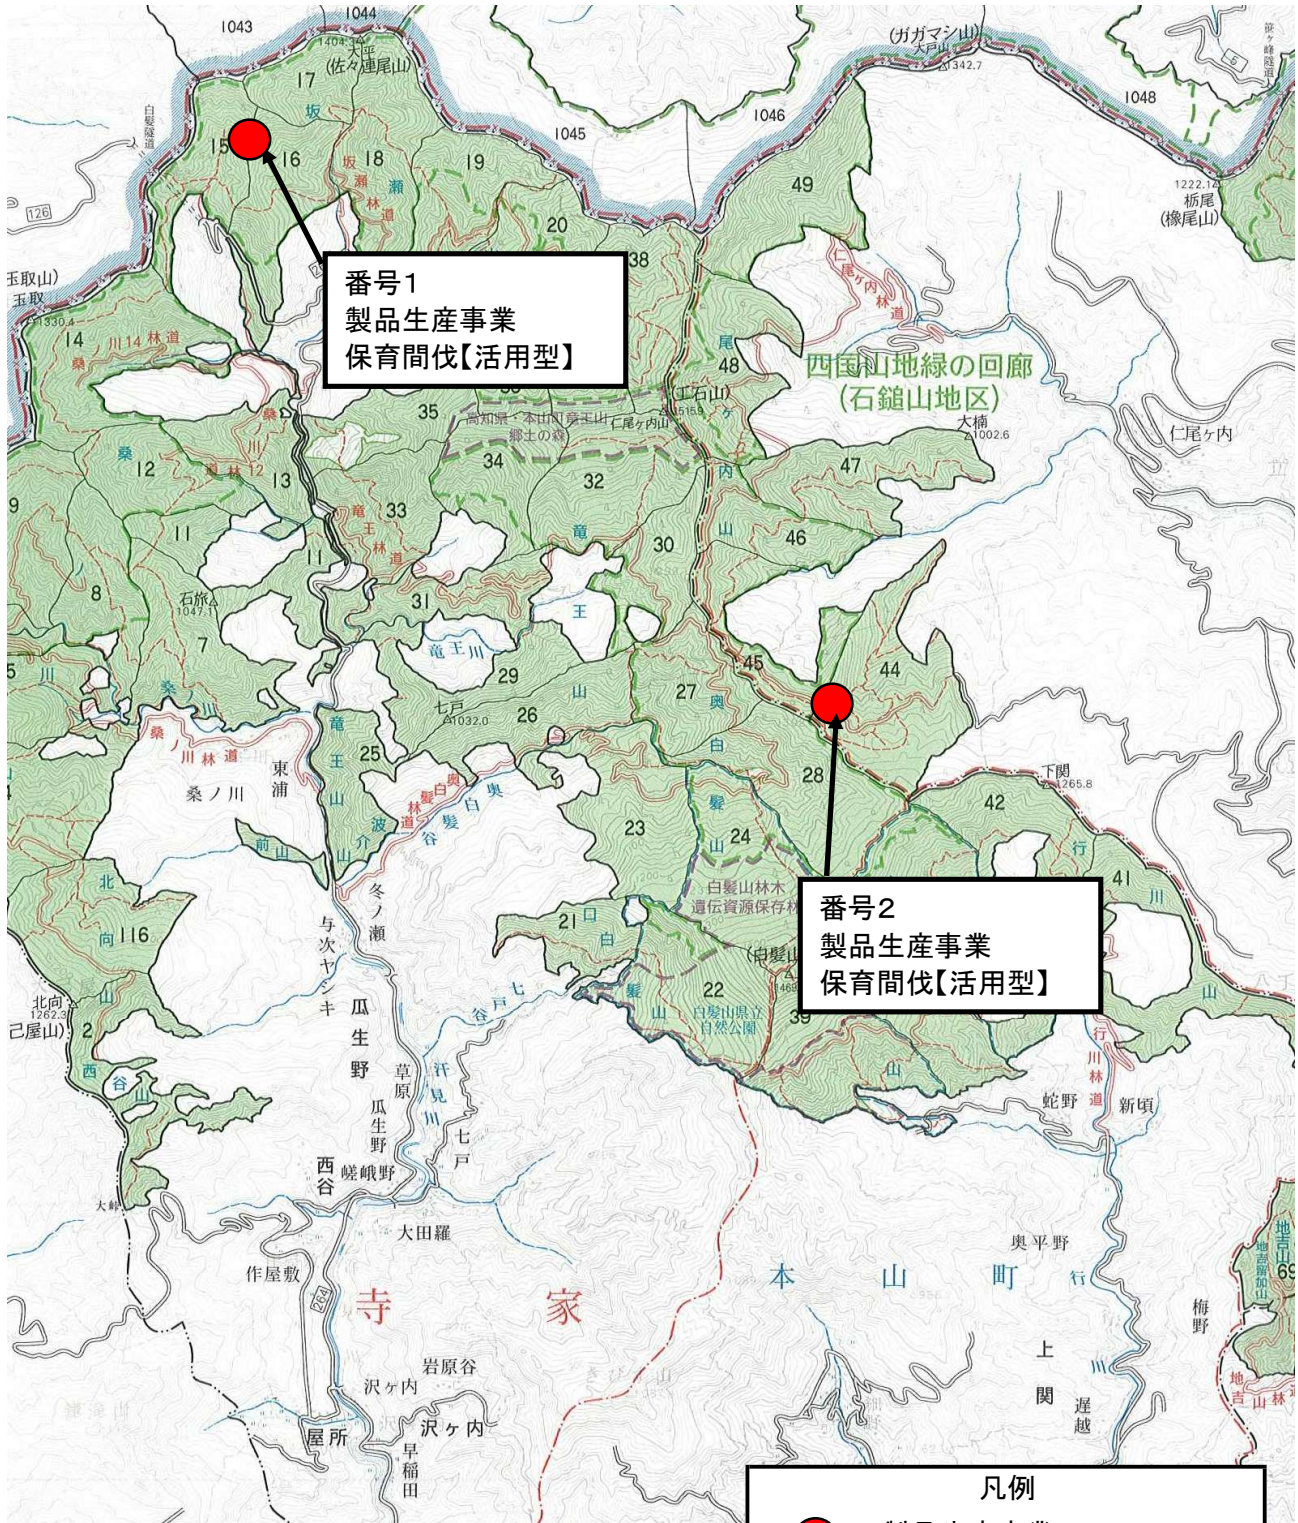

素材生産事業発注予定情報

《発注予定箇所位置図》

- 凡例
- 製品生産事業
 - 一括発注
 - 生産・造林複数作業種組合せ

素材生産事業発注予定情報 《発注予定箇所位置図》

凡例	
	製品生産事業
	一括発注
	生産・造林複数作業種組合せ

素材生産事業発注予定情報 《発注予定箇所位置図》

素材生産事業発注予定情報 《発注予定箇所位置図》

素材生産事業発注予定情報

《発注予定箇所位置図》

番号6
製品生産事業
保育間伐【活用型】

番号7
製品生産事業
保育間伐【活用型】

- 凡例
- 製品生産事業
 - 一括発注
 - 生産・造林複数作業種組合せ