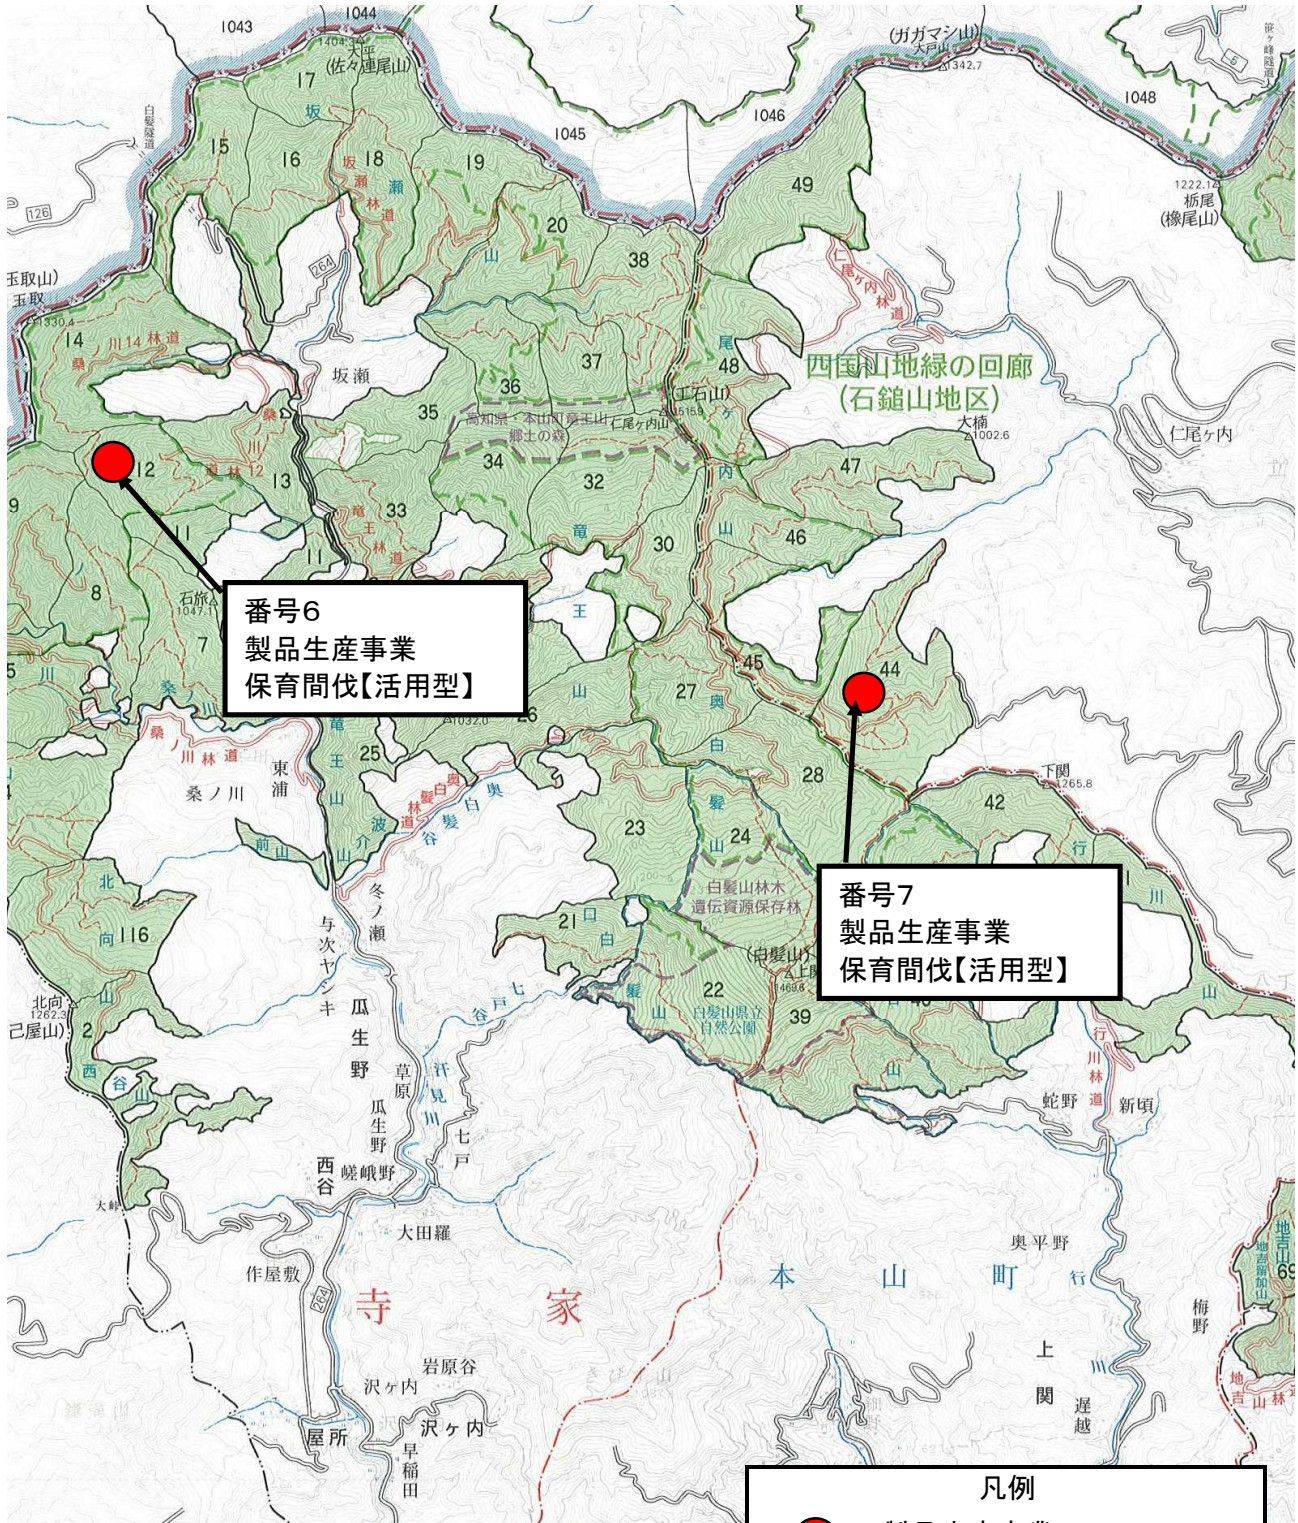

素材生産事業発注予定情報

《発注予定箇所位置図》

- 凡例
- 製品生産事業
 - 一括発注
 - 生産・造林複数作業種組合せ

素材生産事業発注予定情報 《発注予定箇所位置図》

凡例	
	製品生産事業
	一括発注
	生産・造林複数作業種組合せ

素材生産事業発注予定情報 《発注予定箇所位置図》

素材生産事業発注予定情報 《発注予定箇所位置図》

素材生産事業発注予定情報

《発注予定箇所位置図》

番号6
製品生産事業
保育間伐【活用型】

番号7
製品生産事業
保育間伐【活用型】

- 凡例
- 製品生産事業
 - 一括発注
 - 生産・造林複数作業種組合せ