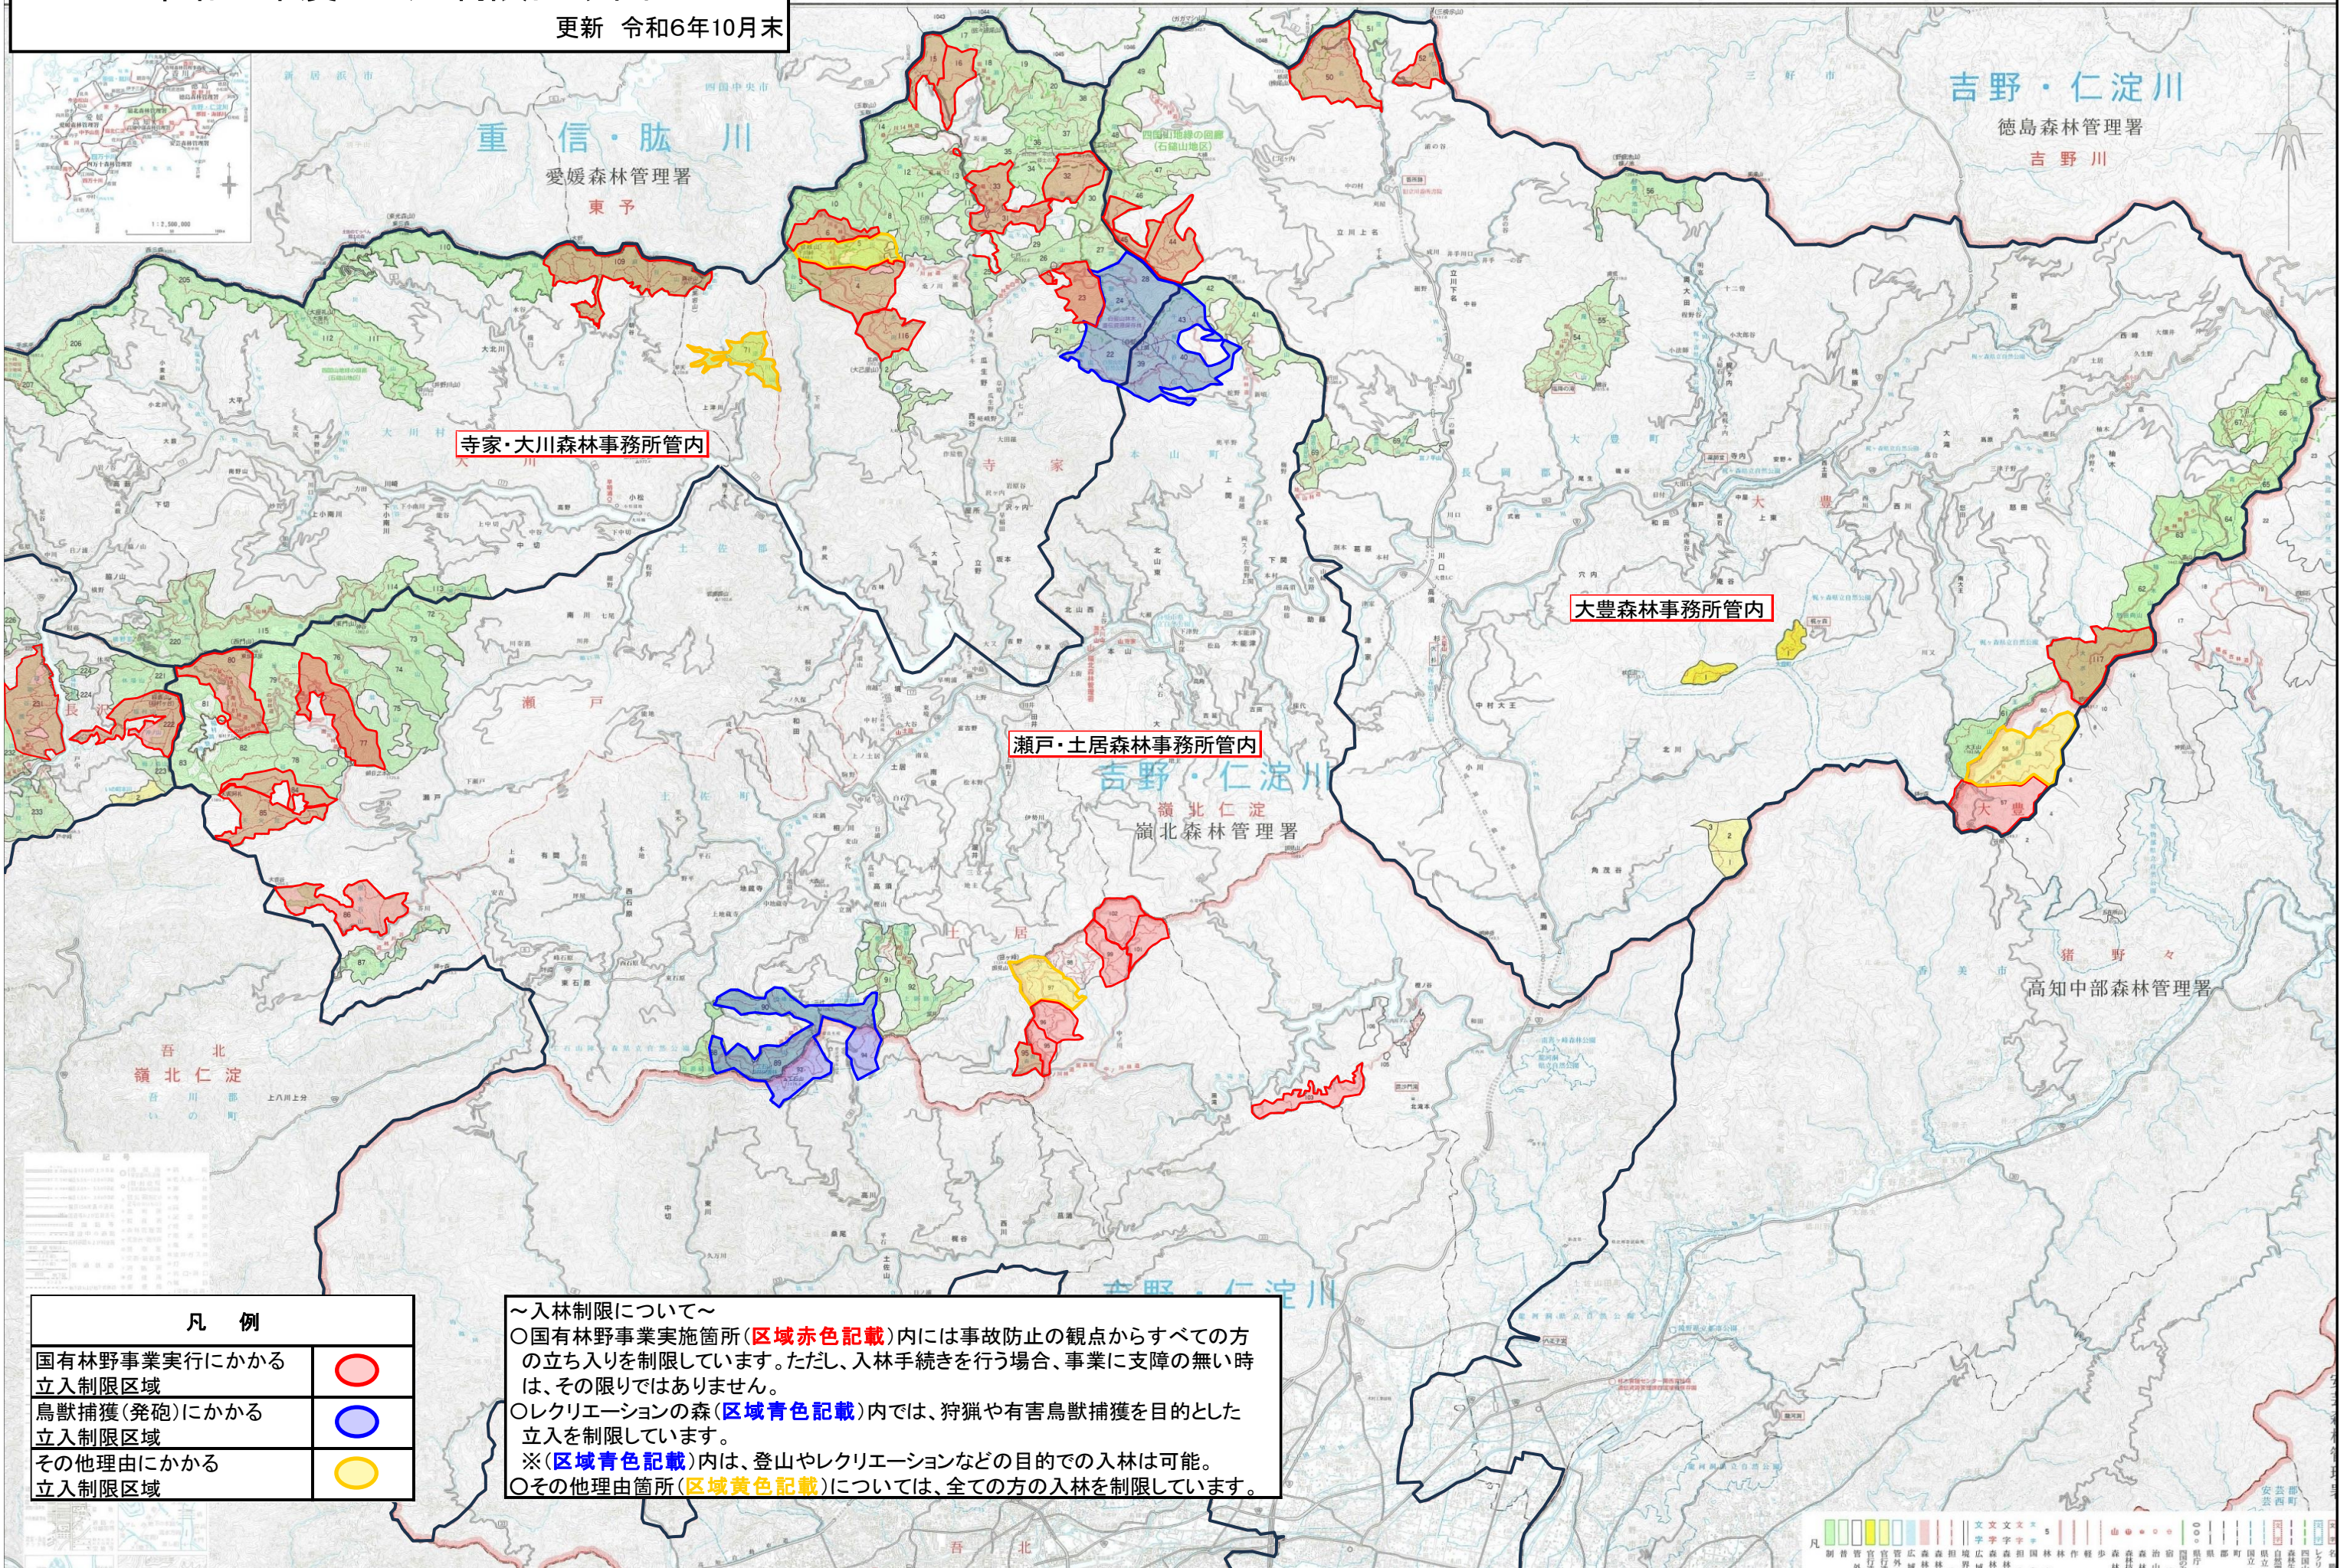

令和6年度 立入制限区域図

更新 令和6年10月末

嶺北森林管理署森林位置図

第1葉 (全2葉)

凡 例	
国有林野事業実行にかかる立入制限区域	○
鳥獣捕獲(発砲)にかかる立入制限区域	○
その他理由にかかる立入制限区域	○

～入林制限について～

- 国有林野事業実施箇所(区域赤色記載)内には事故防止の観点からすべての方の立ち入りを制限しています。ただし、入林手続きを行う場合、事業に支障の無い時は、その限りではありません。
- レクリエーションの森(区域青色記載)内では、狩猟や有害鳥獣捕獲を目的とした立入を制限しています。
- ※(区域青色記載)内は、登山やレクリエーションなどの目的での入林は可能。
- その他理由箇所(区域黄色記載)については、全ての方の入林を制限しています。