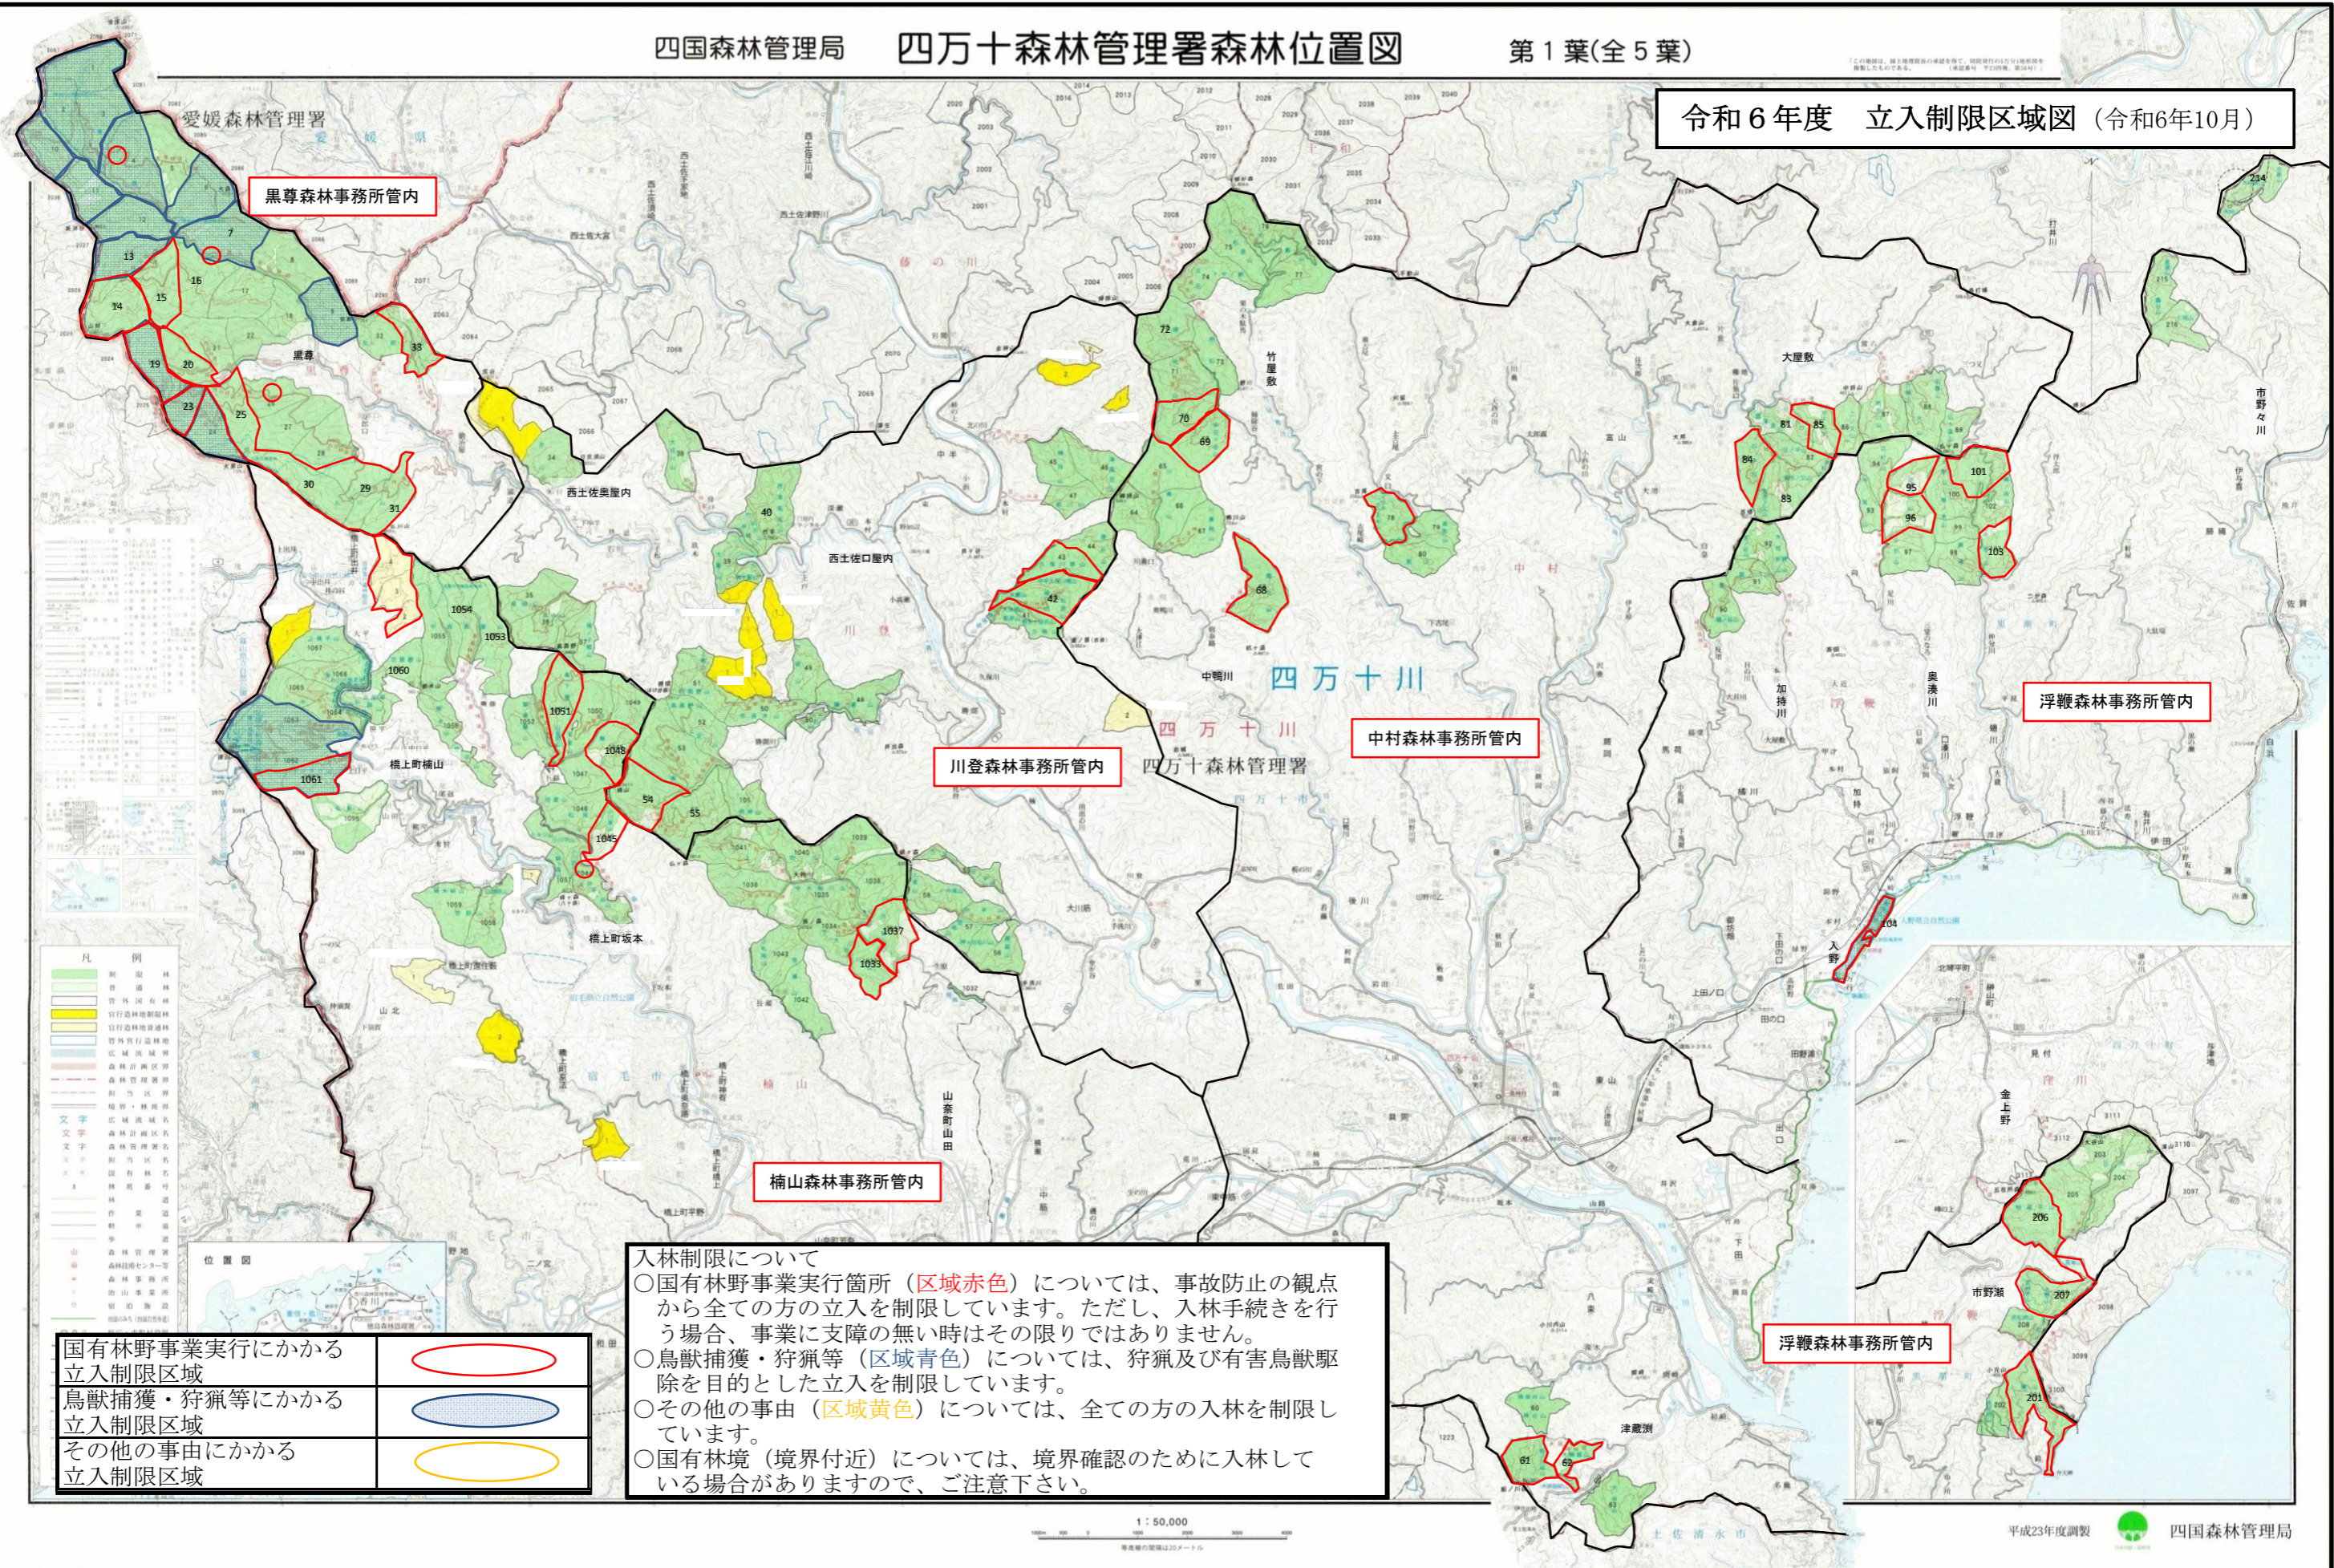

令和6年度 立入制限区域図 (令和6年10月)

黒尊森林事務所管内

浮鞆森林事務所管内

中村森林事務所管内

川登森林事務所管内

楠山森林事務所管内

浮鞆森林事務所管内

国有林野事業実行にかかる立入制限区域	
鳥獣捕獲・狩猟等にかかる立入制限区域	
その他の事由にかかる立入制限区域	

入林制限について

- 国有林野事業実行箇所 (区域赤色) については、事故防止の観点から全ての方の立入を制限しています。ただし、入林手続きを行う場合、事業に支障の無い時はその限りではありません。
- 鳥獣捕獲・狩猟等 (区域青色) については、狩猟及び有害鳥獣駆除を目的とした立入を制限しています。
- その他の事由 (区域黄色) については、全ての方の入林を制限しています。
- 国有林境 (境界付近) については、境界確認のために入林している場合がありますので、ご注意ください。