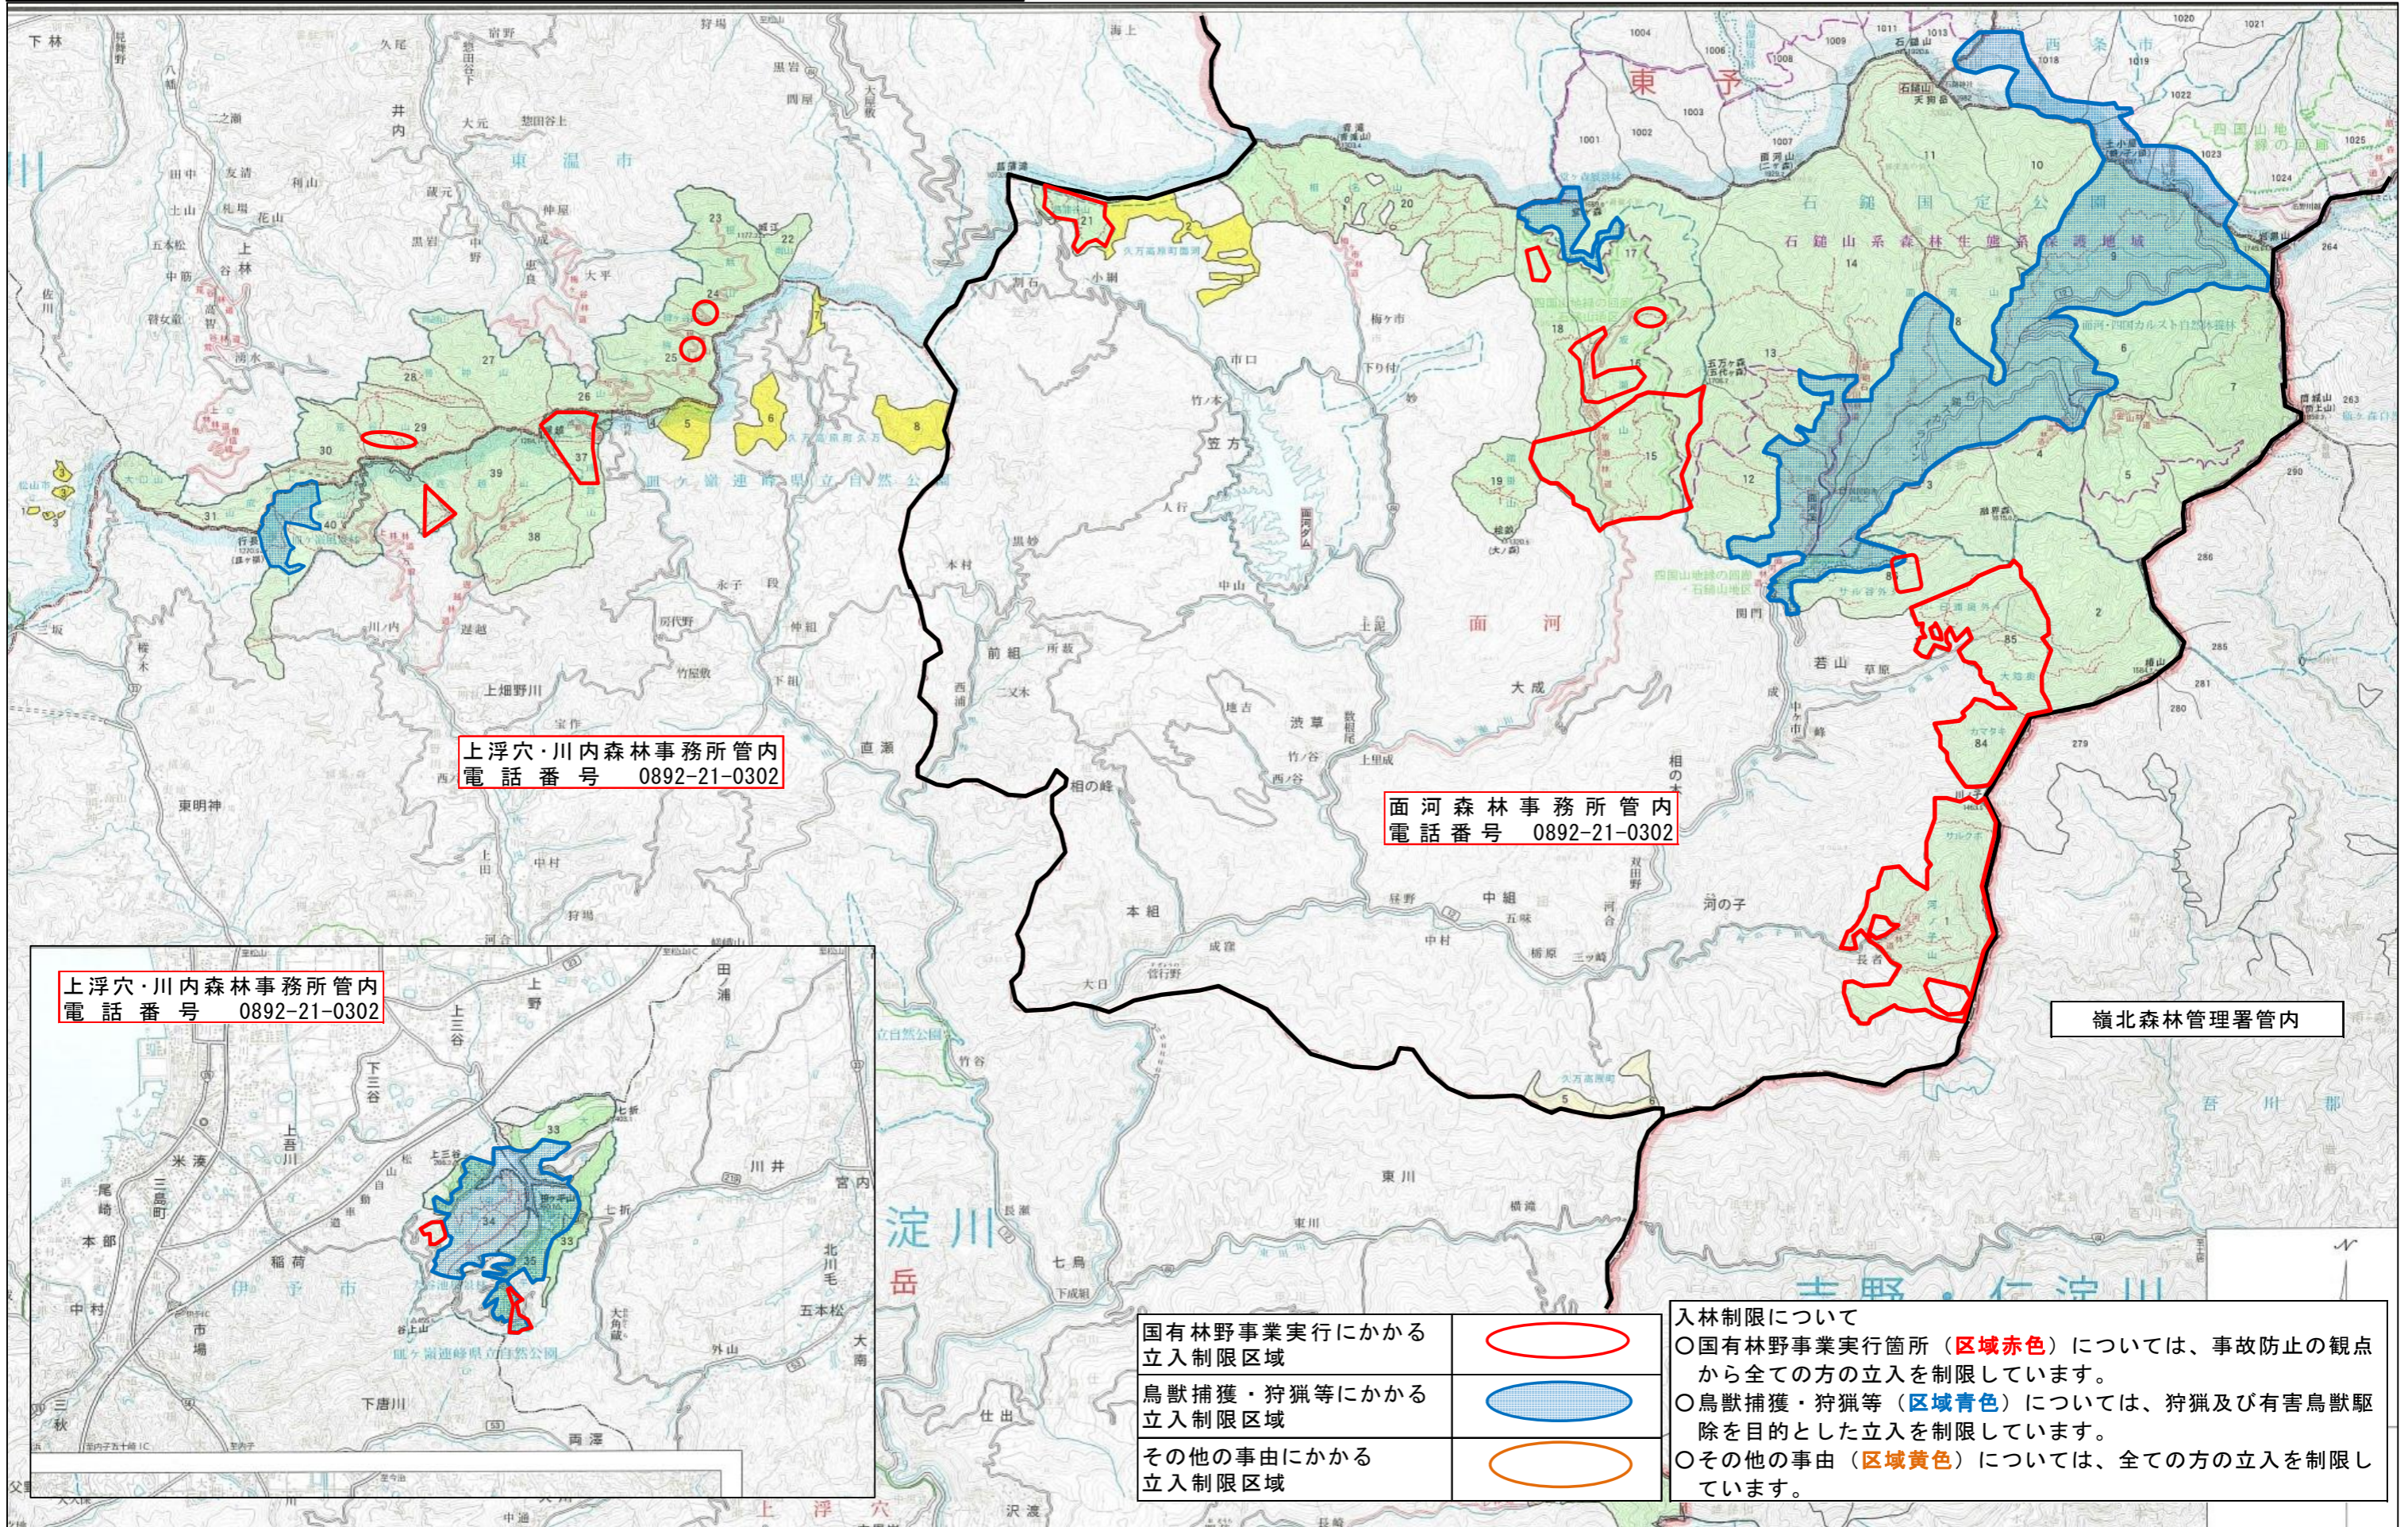

令和6年度 立入制限区域図(愛媛森林管理署⑤) (11月更新)

上浮穴・川内森林事務所管内
電話番号 0892-21-0302

面河森林事務所管内
電話番号 0892-21-0302

嶺北森林管理署管内

上浮穴・川内森林事務所管内
電話番号 0892-21-0302

国有林野事業実行にかかる立入制限区域	
鳥獣捕獲・狩猟等にかかる立入制限区域	
その他の事由にかかる立入制限区域	

入林制限について
 ○国有林野事業実行箇所(区域赤色)については、事故防止の観点から全ての方の立入を制限しています。
 ○鳥獣捕獲・狩猟等(区域青色)については、狩猟及び有害鳥獣駆除を目的とした立入を制限しています。
 ○その他の事由(区域黄色)については、全ての方の立入を制限しています。