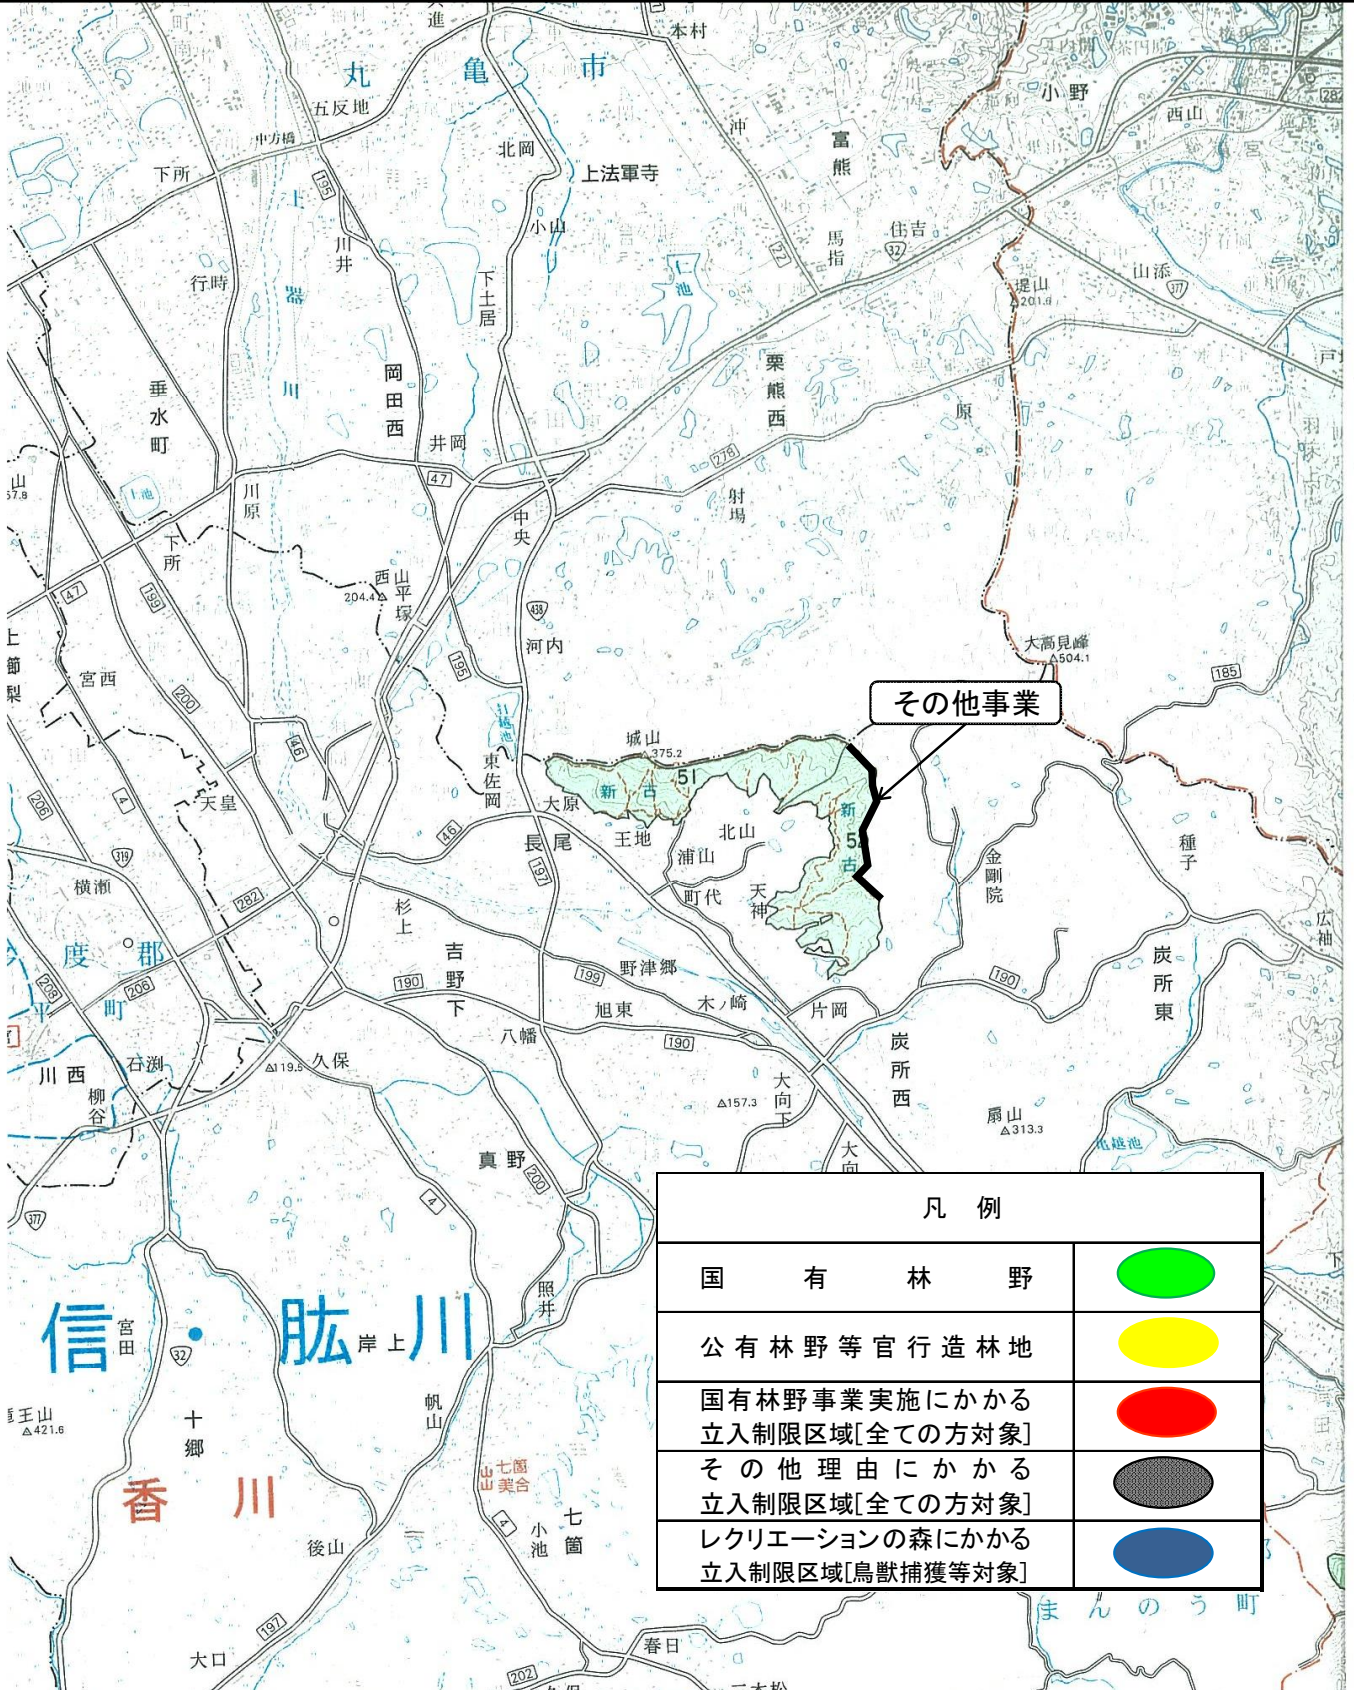

令和6年度 立入制限区域図（香川森林管理事務所） ⑧まんのう町 10月現在

※ 区域内は、狩猟事故防止の観点から入林者の安全確保のために狩猟者は立入禁止となっております。