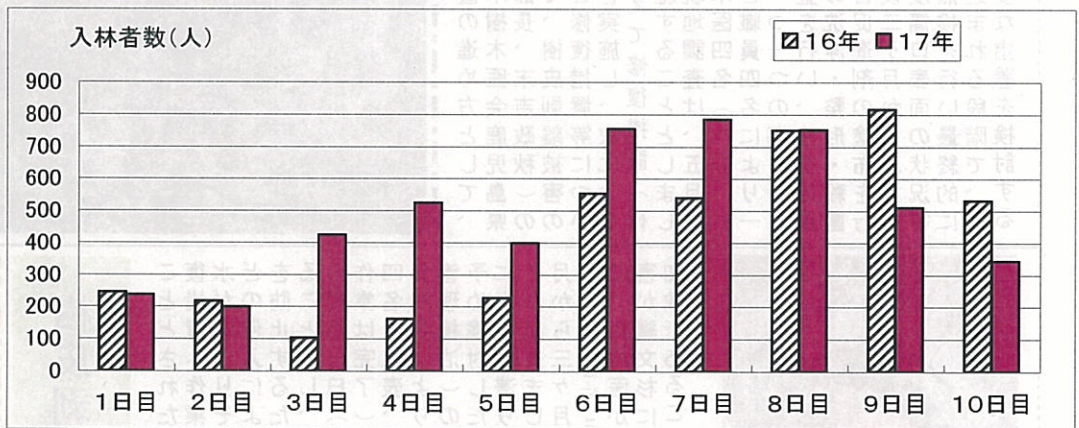

【GW期間中における縄文杉登山者数】

縄文杉		
	16年	17年
1日目	197	88
2日目	156	122
3日目	0	233
4日目	200	535
5日目	187	428
6日目	338	140
7日目	439	614
8日目	521	657
9日目	849	373
10日目	302	139
合計	3,189	3,329

【GW期間中における屋久島自然休養林入林者数】

ヤクスギランド		
	16年	17年
1日目	474	195
2日目	312	139
3日目	410	374
4日目	213	667
5日目	326	57
6日目	440	537
7日目	632	448
8日目	512	964
9日目	657	369
10日目	426	402
合計	4,402	4,152

白谷雲水峡		
	16年	17年
1日目	244	236
2日目	217	199
3日目	102	423
4日目	161	523
5日目	226	397
6日目	554	754
7日目	539	783
8日目	750	752
9日目	816	510
10日目	531	343
合計	4,140	4,920

【GW期間中の交通機関別入島者数】

GW期間中の入林者数調査		
月日	16年	17年
1日目	4/25	4/27
2日目	4/26	4/28
3日目	4/27	4/29
4日目	4/28	4/30
5日目	4/29	5/1
6日目	4/30	5/2
7日目	5/1	5/3
8日目	5/2	5/4
9日目	5/3	5/5
10日目	5/4	5/6