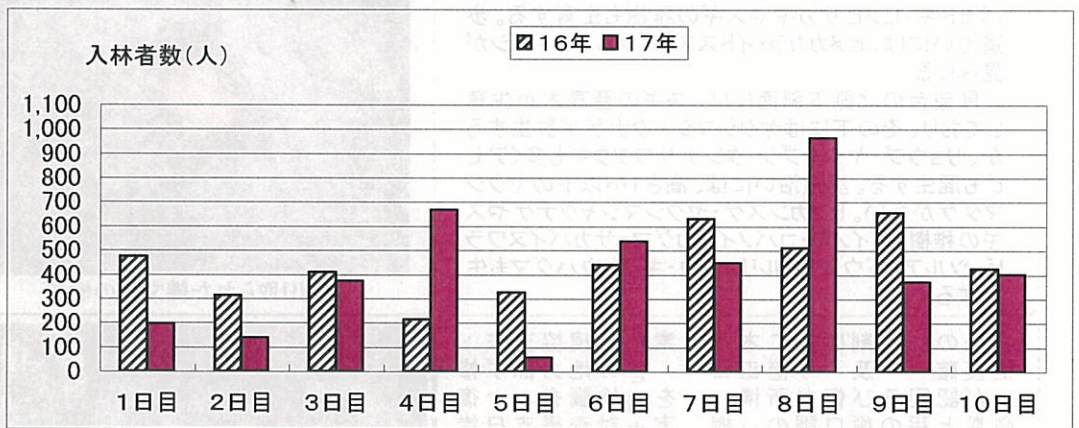

【GW期間中における縄文杉登山者数】

縄文杉		
	16年	17年
1日目	197	88
2日目	156	122
3日目	0	233
4日目	200	535
5日目	187	428
6日目	338	140
7日目	439	614
8日目	521	657
9日目	849	373
10日目	302	139
合計	3,189	3,329

【GW期間中における屋久島自然休養林入林者数】

ヤクスギランド		
	16年	17年
1日目	474	195
2日目	312	139
3日目	410	374
4日目	213	667
5日目	326	57
6日目	440	537
7日目	632	448
8日目	512	964
9日目	657	369
10日目	426	402
合計	4,402	4,152

白谷雲水峡		
	16年	17年
1日目	244	236
2日目	217	199
3日目	102	423
4日目	161	523
5日目	226	397
6日目	554	754
7日目	539	783
8日目	750	752
9日目	816	510
10日目	531	343
合計	4,140	4,920

【GW期間中の交通機関別入島者数】

GW期間中の入林者数調査		
月日	16年	17年
1日目	4/25	4/27
2日目	4/26	4/28
3日目	4/27	4/29
4日目	4/28	4/30
5日目	4/29	5/1
6日目	4/30	5/2
7日目	5/1	5/3
8日目	5/2	5/4
9日目	5/3	5/5
10日目	5/4	5/6