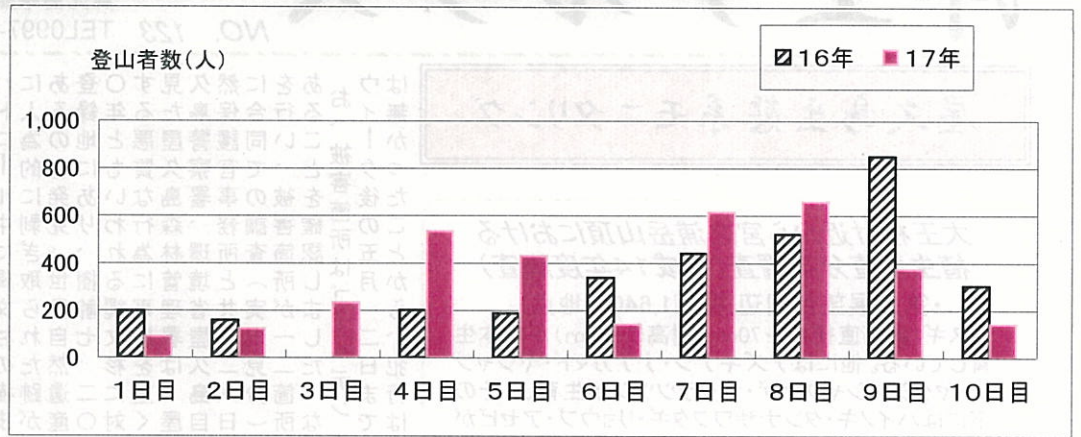

【GW期間中における縄文杉登山者数】

縄文杉		
	16年	17年
1日目	197	88
2日目	156	122
3日目	0	233
4日目	200	535
5日目	187	428
6日目	338	140
7日目	439	614
8日目	521	657
9日目	849	373
10日目	302	139
合計	3,189	3,329

【GW期間中における屋久島自然休養林入林者数】

ヤクスギランド		
	16年	17年
1日目	474	195
2日目	312	139
3日目	410	374
4日目	213	667
5日目	326	57
6日目	440	537
7日目	632	448
8日目	512	964
9日目	657	369
10日目	426	402
合計	4,402	4,152

白谷雲水峡		
	16年	17年
1日目	244	236
2日目	217	199
3日目	102	423
4日目	161	523
5日目	226	397
6日目	554	754
7日目	539	783
8日目	750	752
9日目	816	510
10日目	531	343
合計	4,140	4,920

【GW期間中の交通機関別入島者数】

GW期間中の入林者数調査		
月日	16年	17年
1日目	4/25	4/27
2日目	4/26	4/28
3日目	4/27	4/29
4日目	4/28	4/30
5日目	4/29	5/1
6日目	4/30	5/2
7日目	5/1	5/3
8日目	5/2	5/4
9日目	5/3	5/5
10日目	5/4	5/6