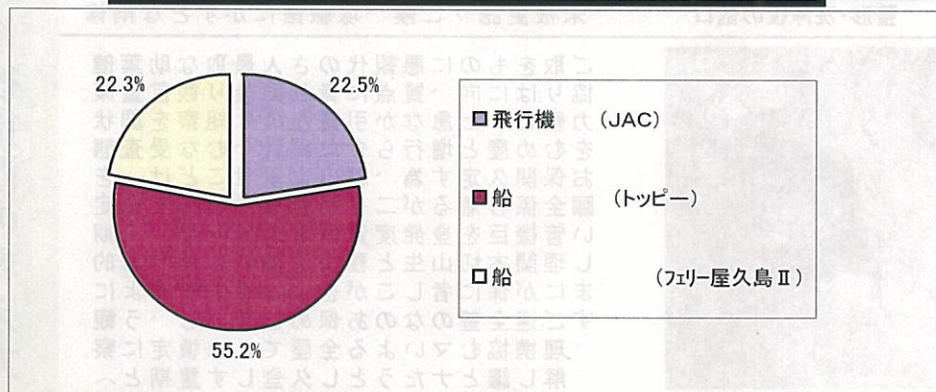

(屋久島山岳部利用対策協議会調査による)