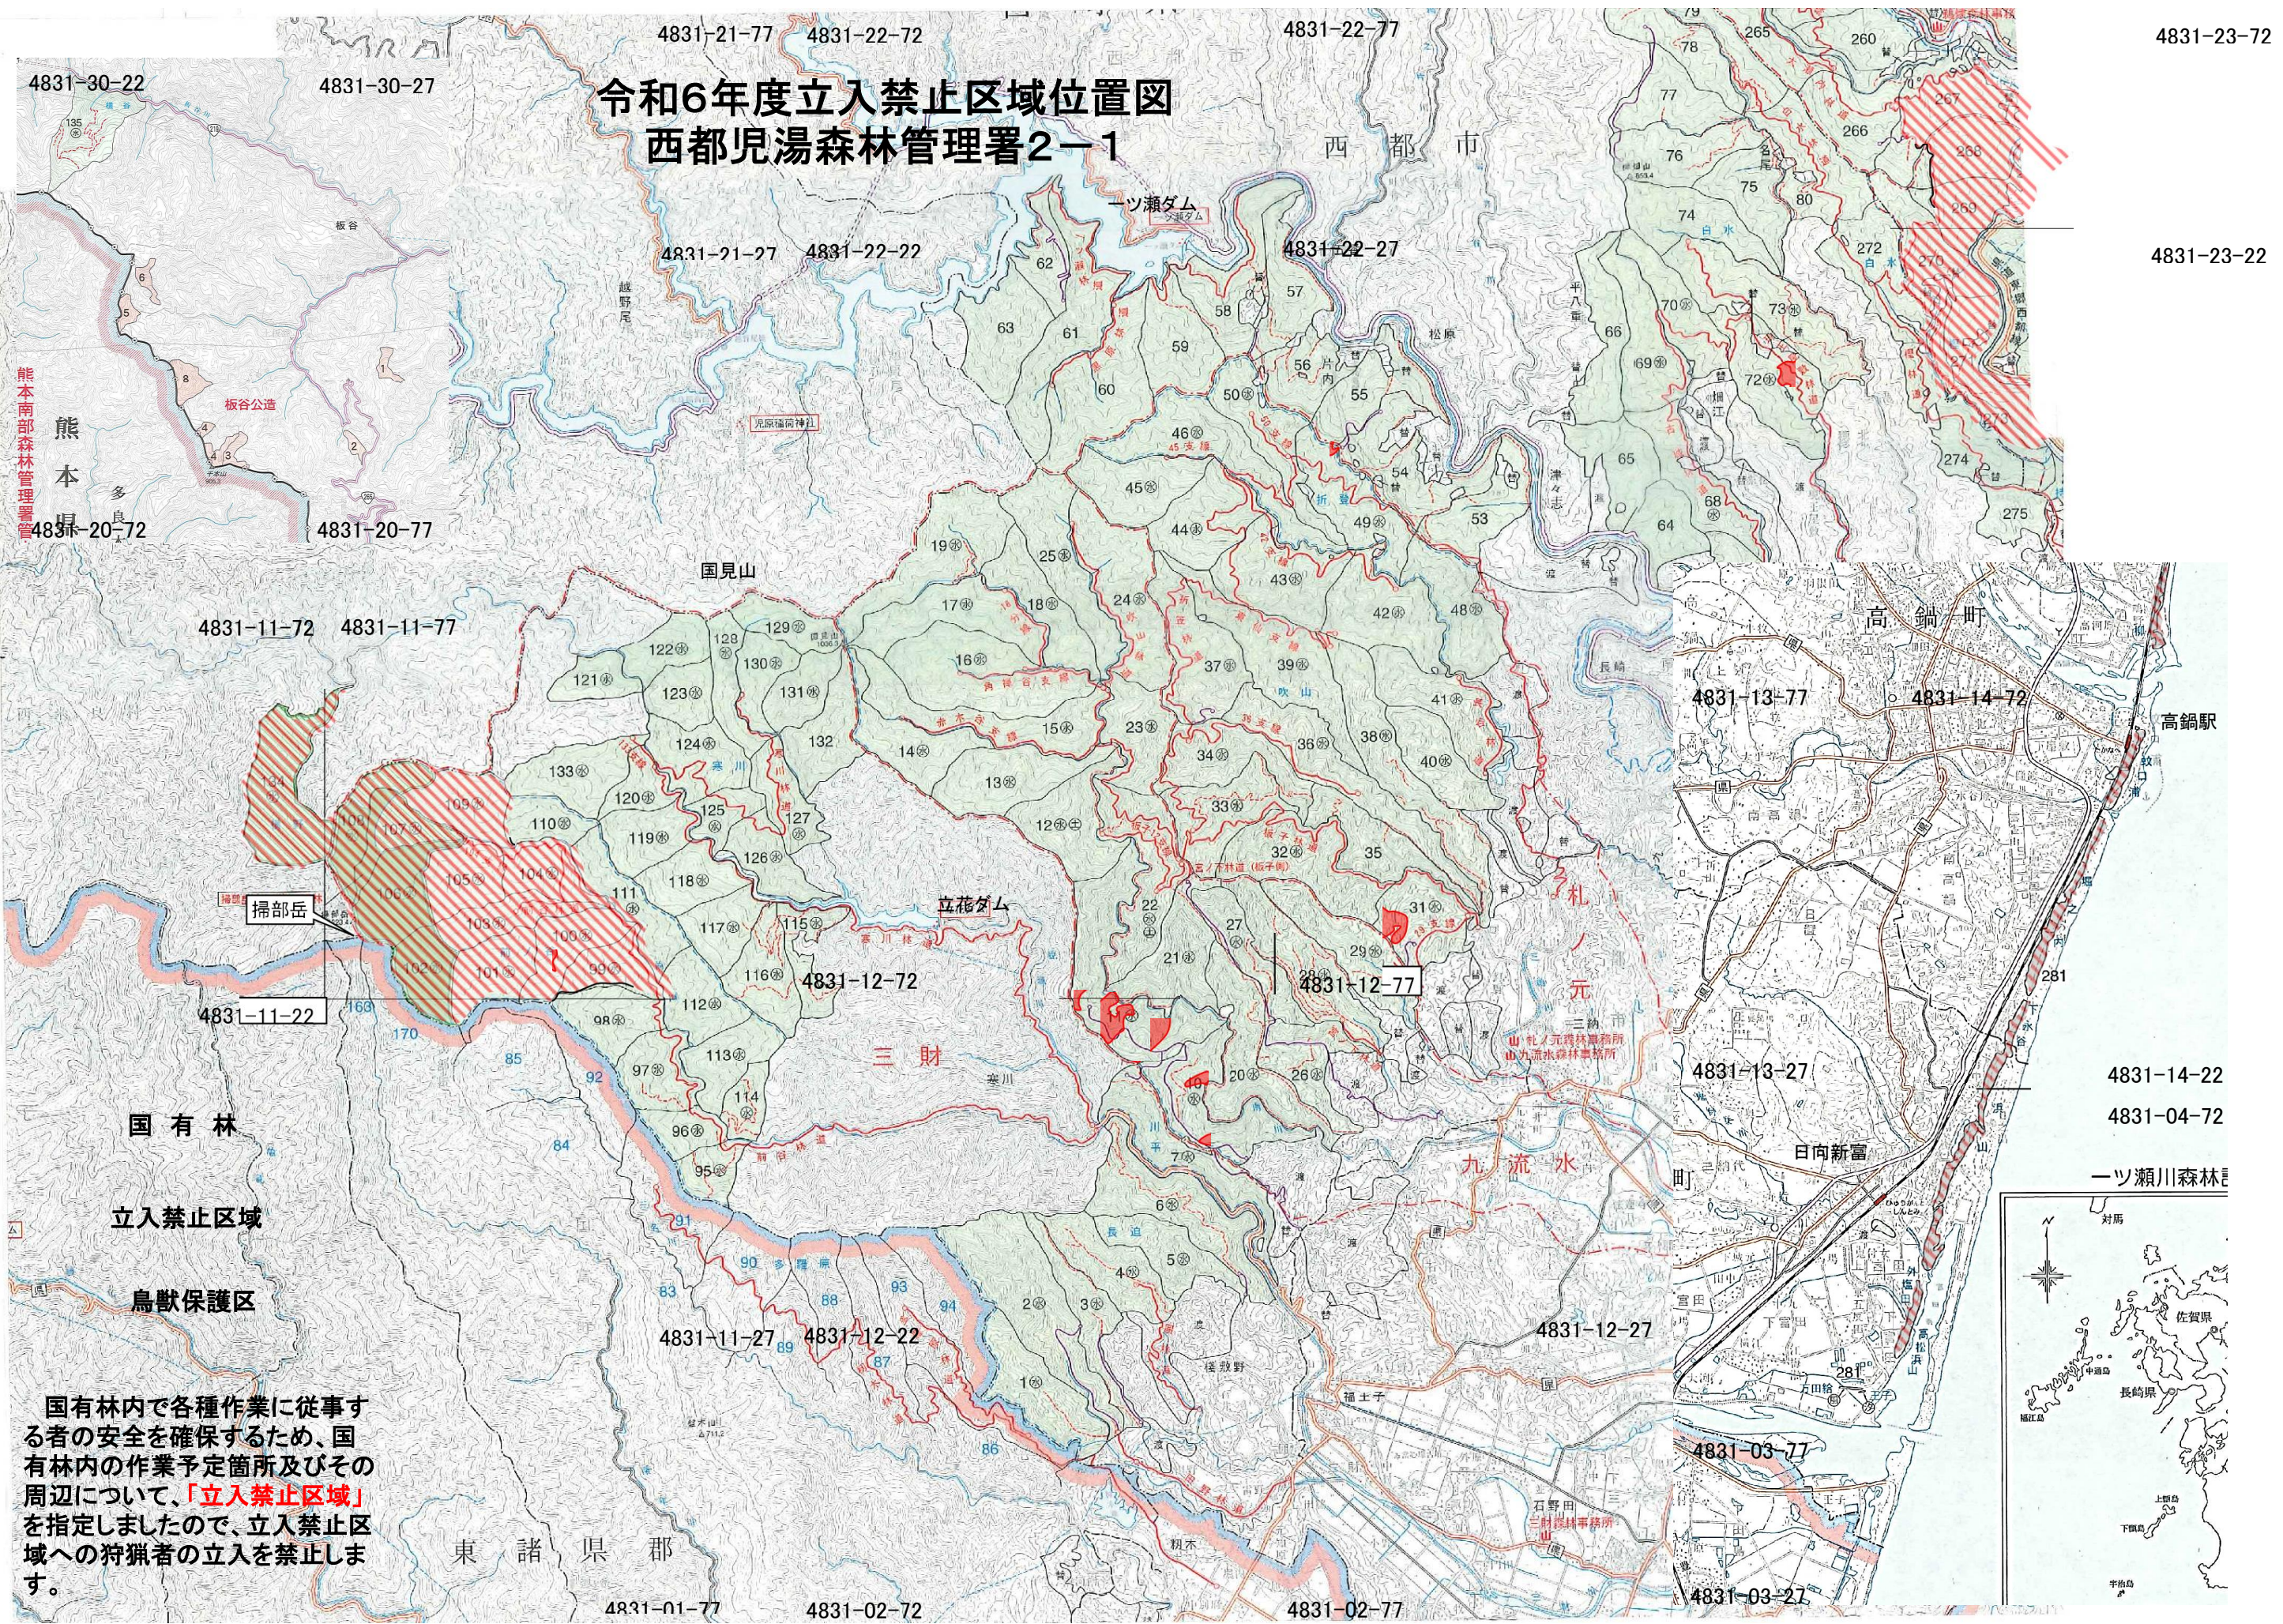

令和6年度立入禁止区域位置図 西都児湯森林管理署2-1

熊本南部森林管理署

熊本県

国有林
立入禁止区域
鳥獣保護区

国有林内で各種作業に従事する者の安全を確保するため、国有林内の作業予定箇所及びその周辺について、「立入禁止区域」を指定しましたので、立入禁止区域への狩猟者の立入を禁止します。

東諸県郡

対馬
佐賀県
長崎県
上野島
下野島
宇留島

令和6年度立入禁止区域位置図 西都児湯森林管理署2-2

- 国有林
- 立入禁止区域
- 鳥獣保護区

国有林内で各種作業に従事する者の安全を確保するため、国有林内の作業予定箇所及びその周辺について、「立入禁止区域」を指定しましたので、立入禁止区域への狩猟者の立入を禁止します。

4831-12-77

4831-13-72

4831-23-27

4831-24-22

4831-23-22

4831-33-27

4831-34-27

4831-33-22

4831-34-22

4831-32-77

4831-34-72

4831-33-77

4831-33-72

4831-34-77

4831-32-27

4831-22-77

4831-23-72

4831-23-77

4831-24-72

4831-24-77