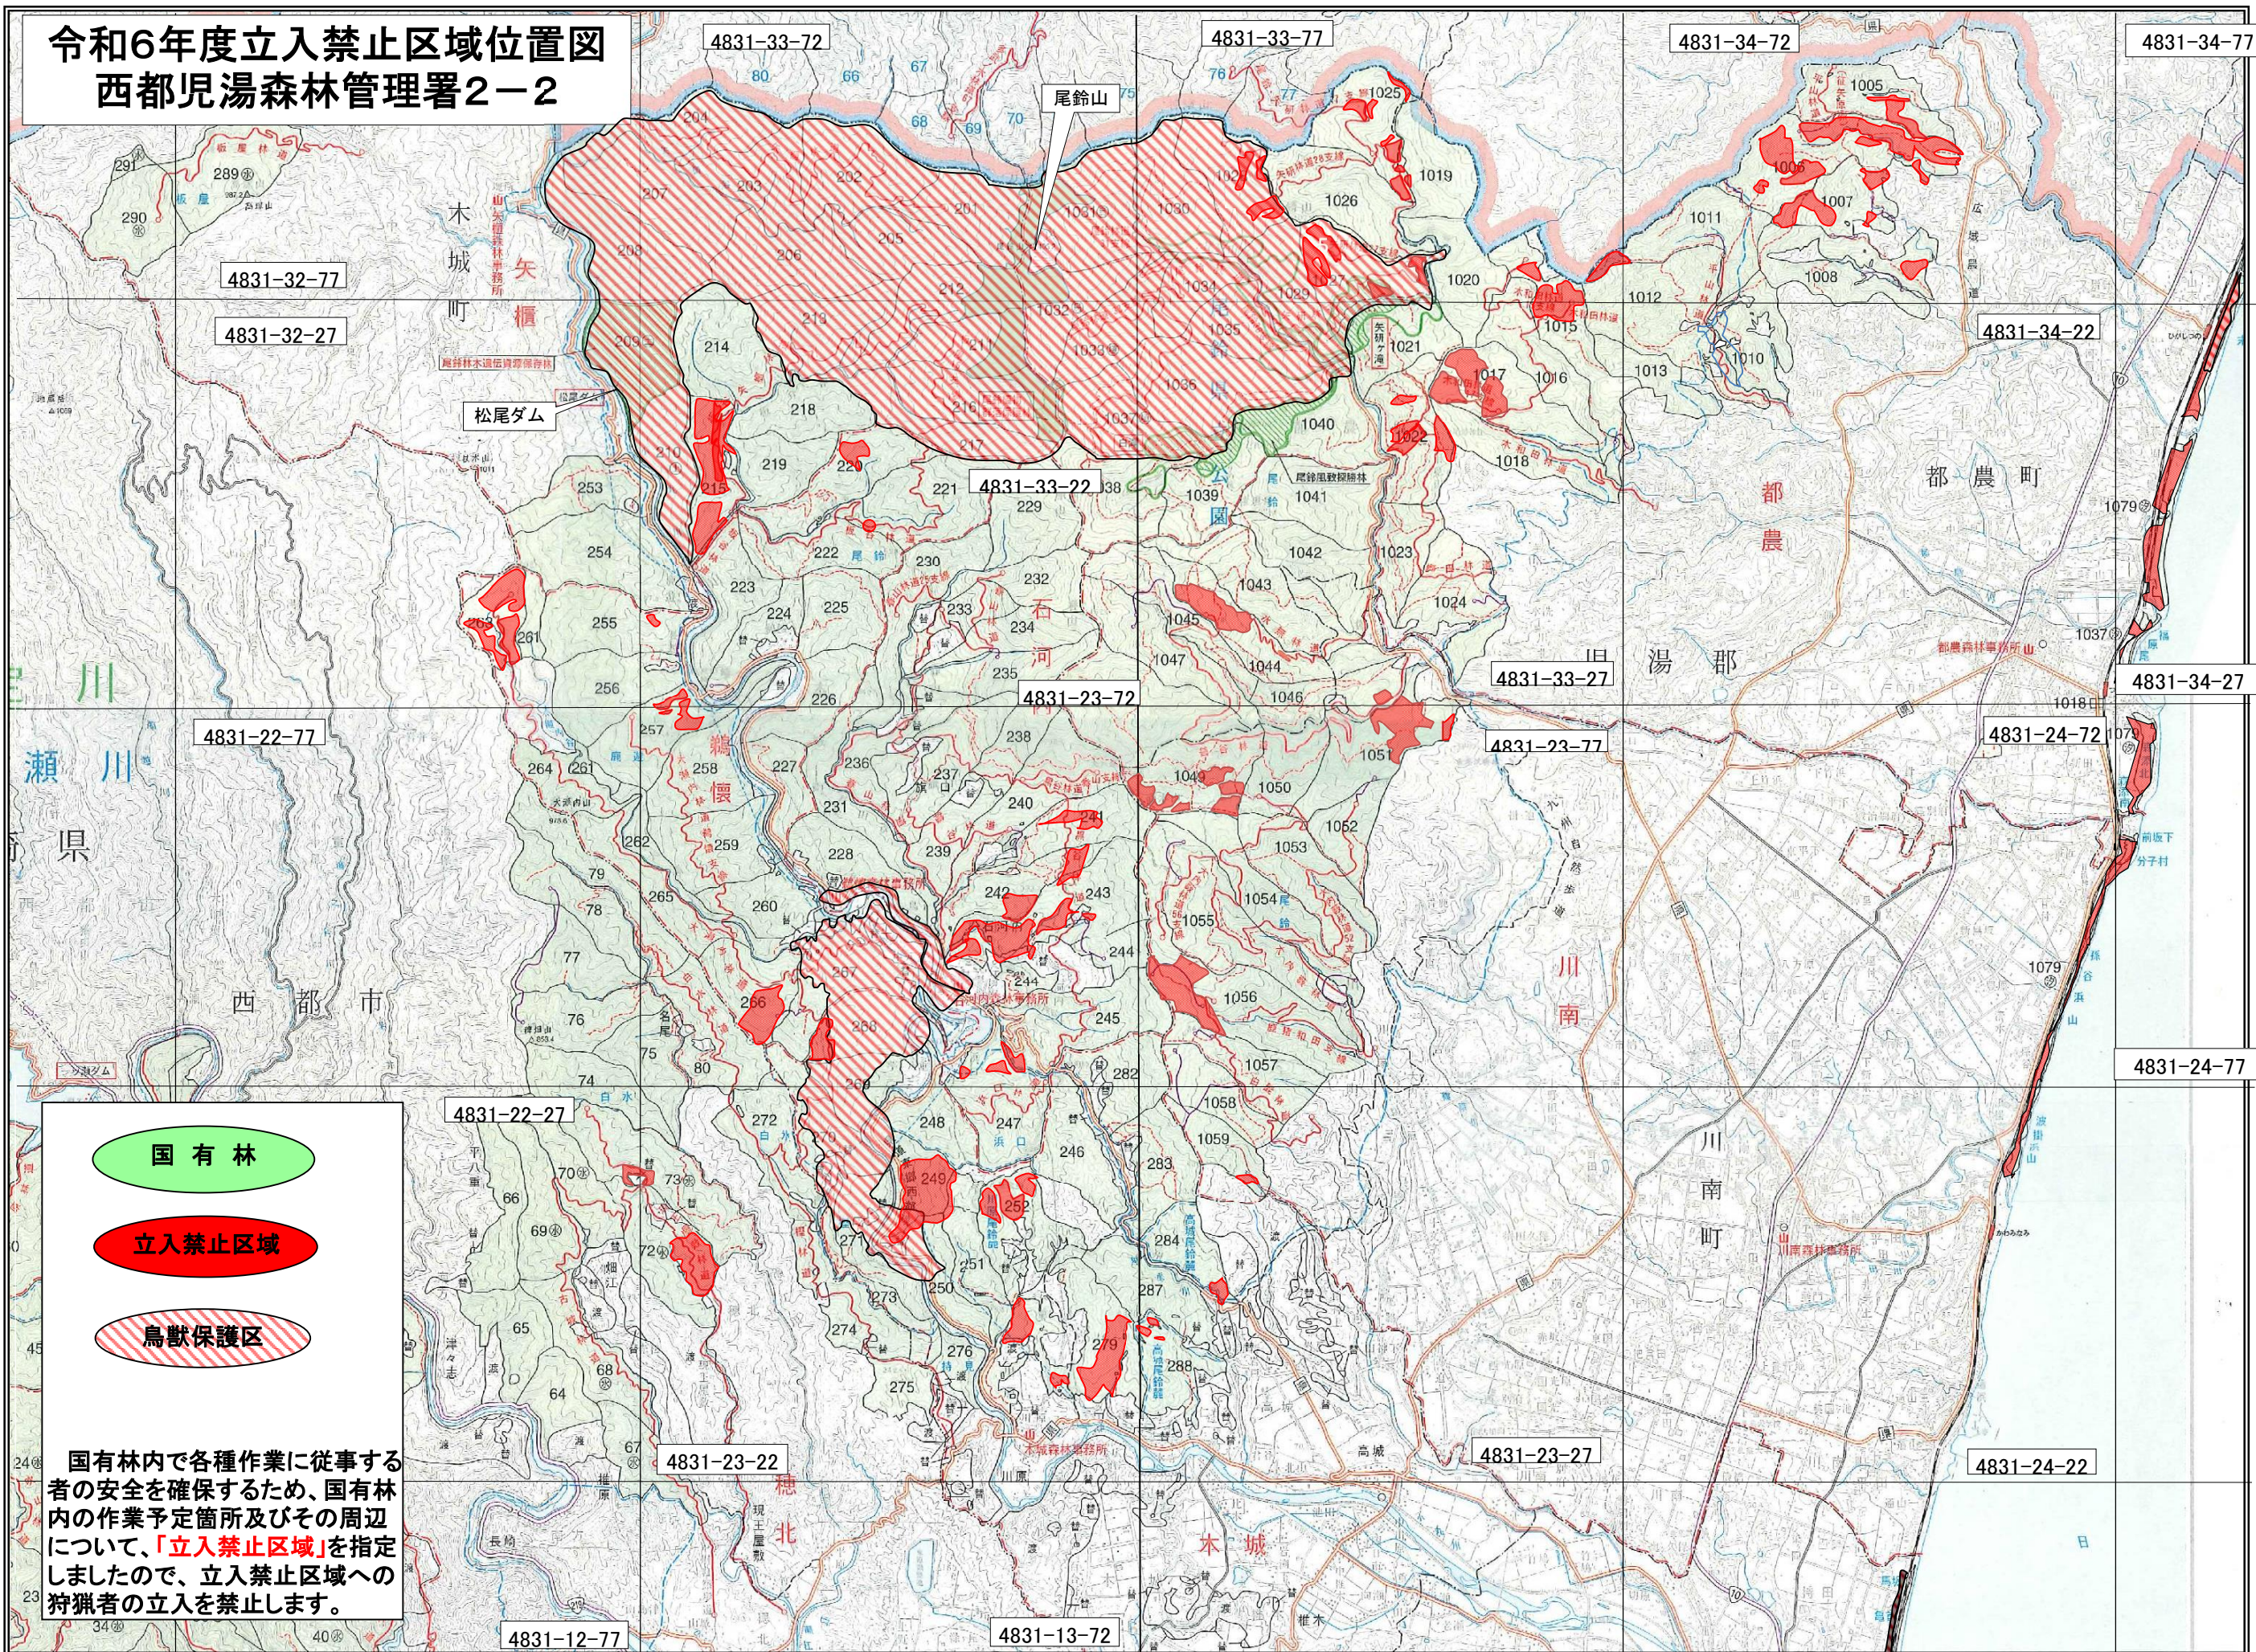

令和6年度立入禁止区域位置図 西都児湯森林管理署2-1

熊本南部森林管理署

熊本県

国有林
立入禁止区域
鳥獣保護区

国有林内で各種作業に従事する者の安全を確保するため、国有林内の作業予定箇所及びその周辺について、「立入禁止区域」を指定しましたので、立入禁止区域への狩猟者の立入を禁止します。

東諸県郡

対馬
佐賀県
長崎県
上野島
下野島
宇留島

令和6年度立入禁止区域位置図 西都児湯森林管理署2-2

- 国有林
- 立入禁止区域
- 鳥獣保護区

国有林内で各種作業に従事する者の安全を確保するため、国有林内の作業予定箇所及びその周辺について、「立入禁止区域」を指定しましたので、立入禁止区域への狩猟者の立入を禁止します。

4831-12-77

4831-13-72

4831-23-27

4831-24-22

4831-23-22

4831-33-27

4831-34-27

4831-33-22

4831-34-22

4831-32-77

4831-34-72

4831-33-77

4831-33-72

4831-34-77

4831-32-27

4831-22-77

4831-23-72

4831-23-77

4831-24-72

4831-24-77