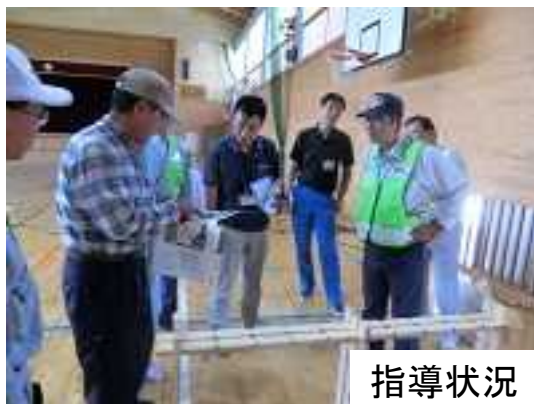

組手什を用いた被災地支援について

九州森林管理局は、(一財)日本森林林業振興会熊本支部と合同で、九州森林インストラクター会指導のもと、平成29年7月九州北部豪雨により被災した大分県日田市において、長期化が予想される避難所(大明小学校)で、熊本地震でも活躍した「組手什」を用いたパーティション兼整理棚の支援を行いました。

搬入状況

指導状況

制作状況

完成(避難世帯数分を制作)

予備材料は切断のうえ金槌・鋸と一緒に手交