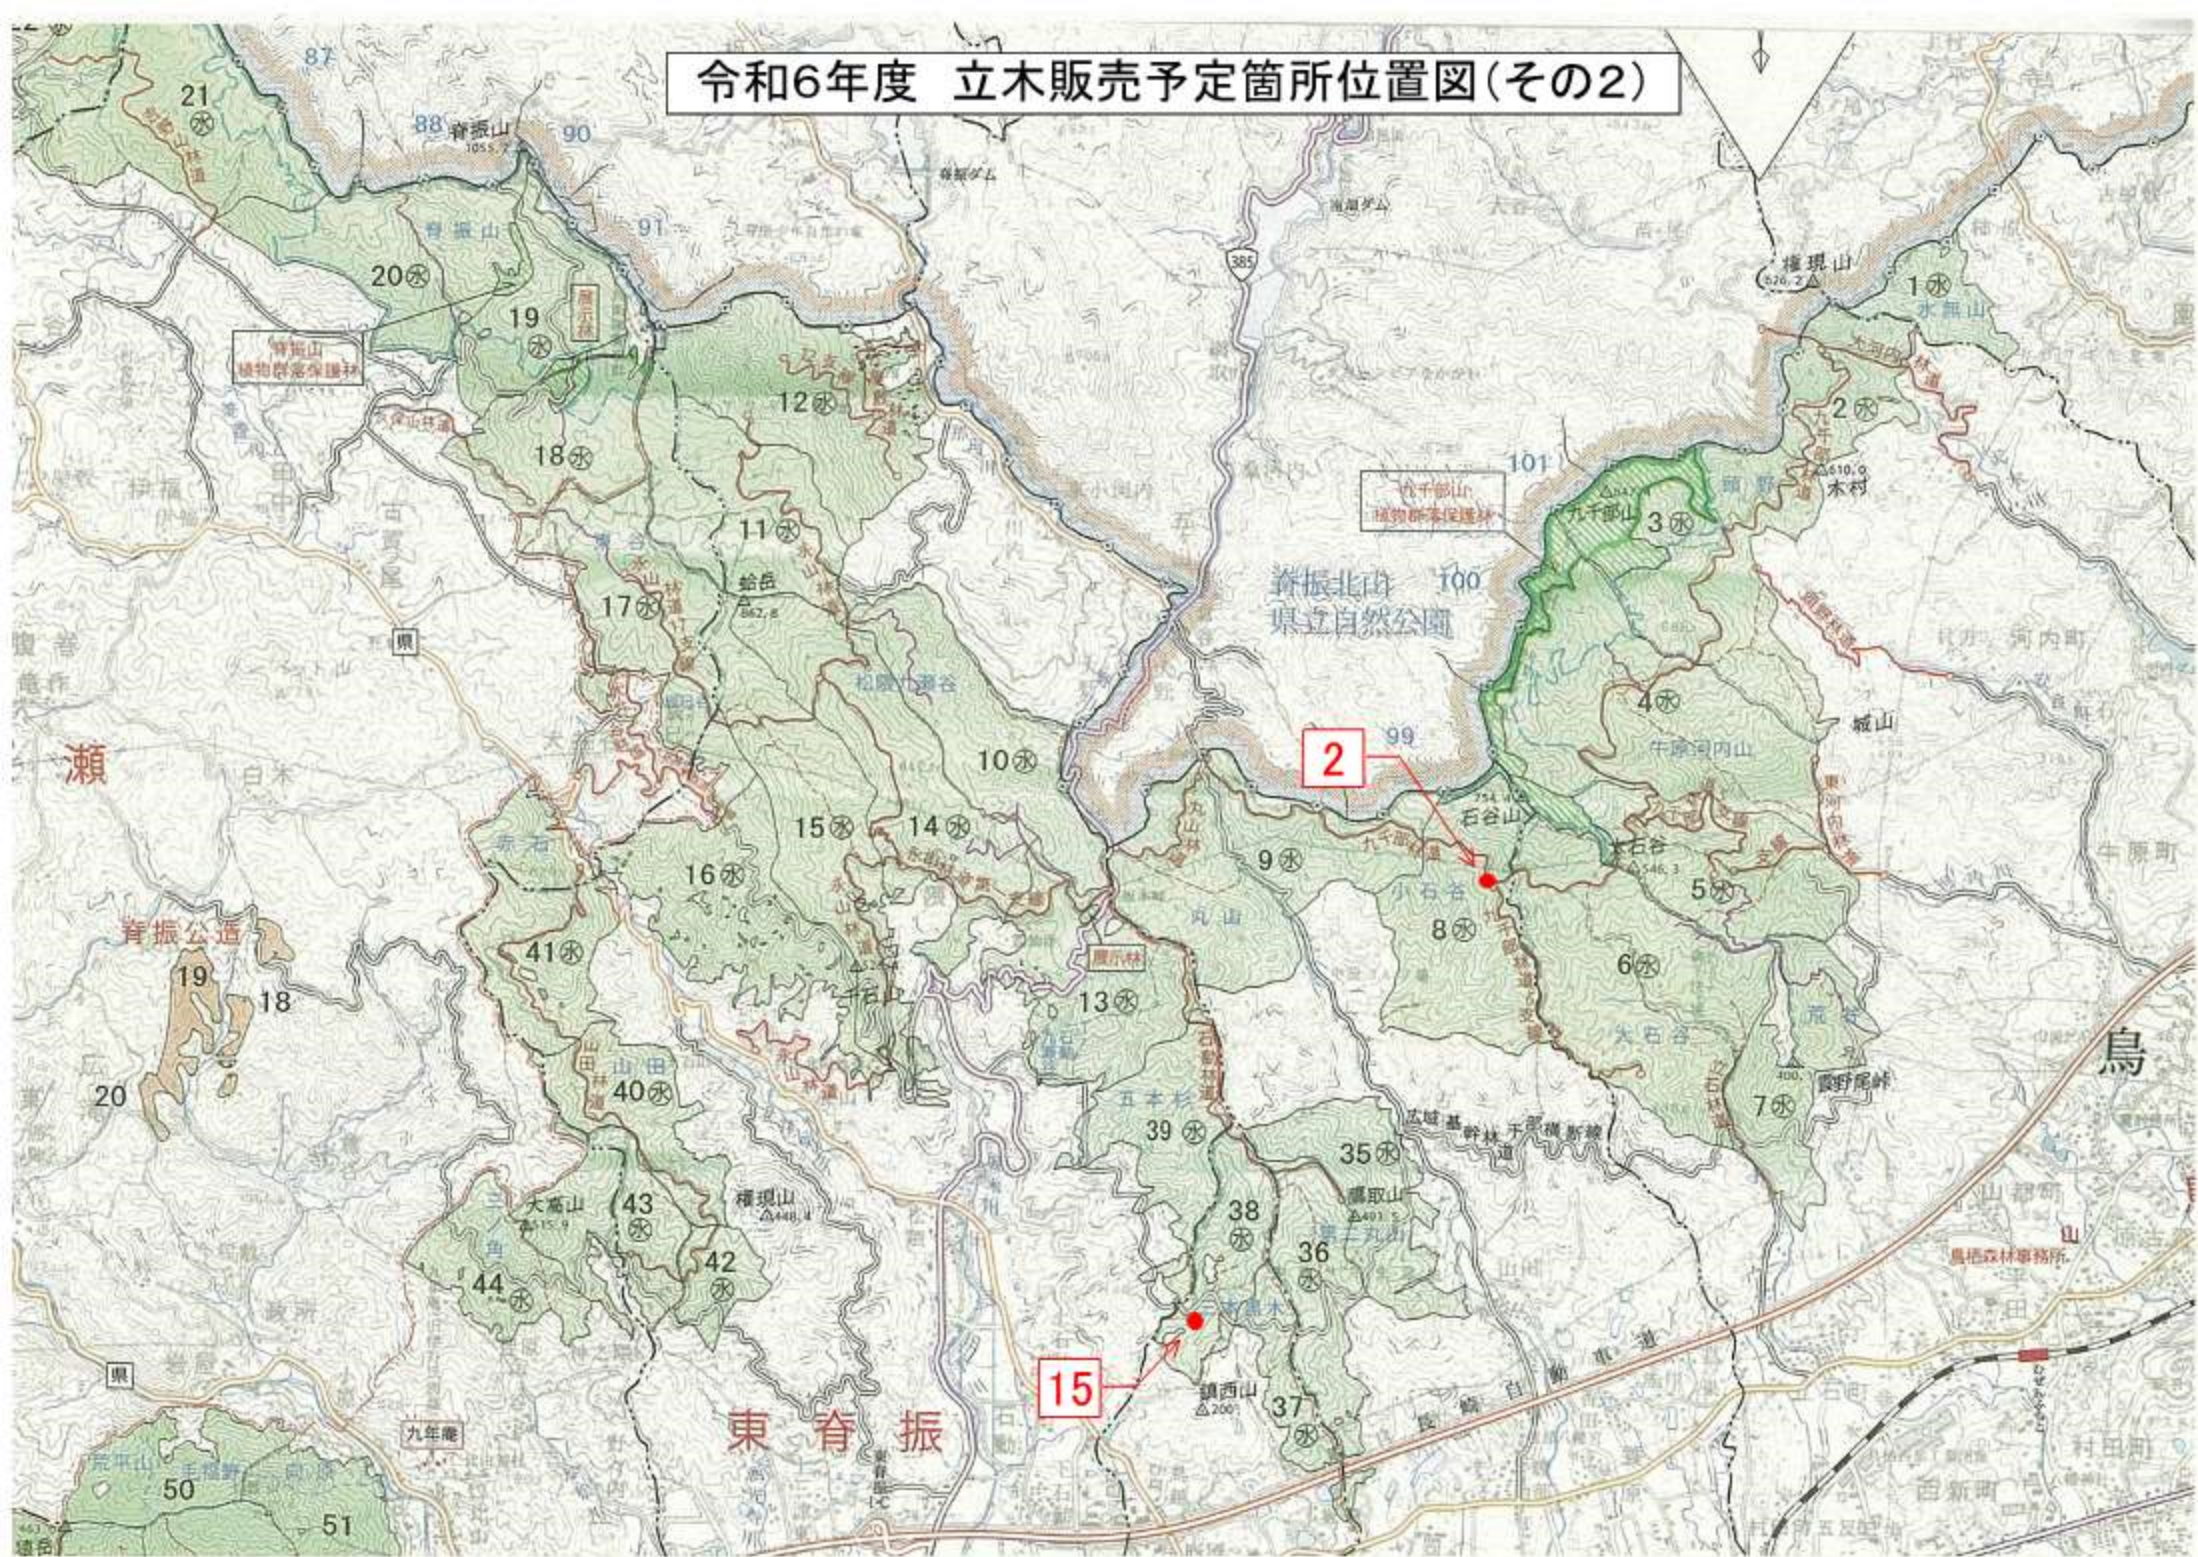

令和6年度 立木販売予定箇所位置図(その1)

令和6年度 立木販売予定箇所位置図(その2)

令和6年度 立木販売予定箇所位置図(その3)

令和6年度 立木販売予定箇所位置図(その4)

福
早

谷振北山県立自然公

北山公園

北山公園

14

13

5

6

7

9

4

45

頭野

三

令和6年度 立木販売予定箇所位置図(その5)

8

山世知原森林事務所

二里公造

令和6年度 立木販売予定箇所位置図(その6)

唐津市
唐津

10

16

八幡岳県立

117

令和6年度 立木販売予定箇所位置図(その7)