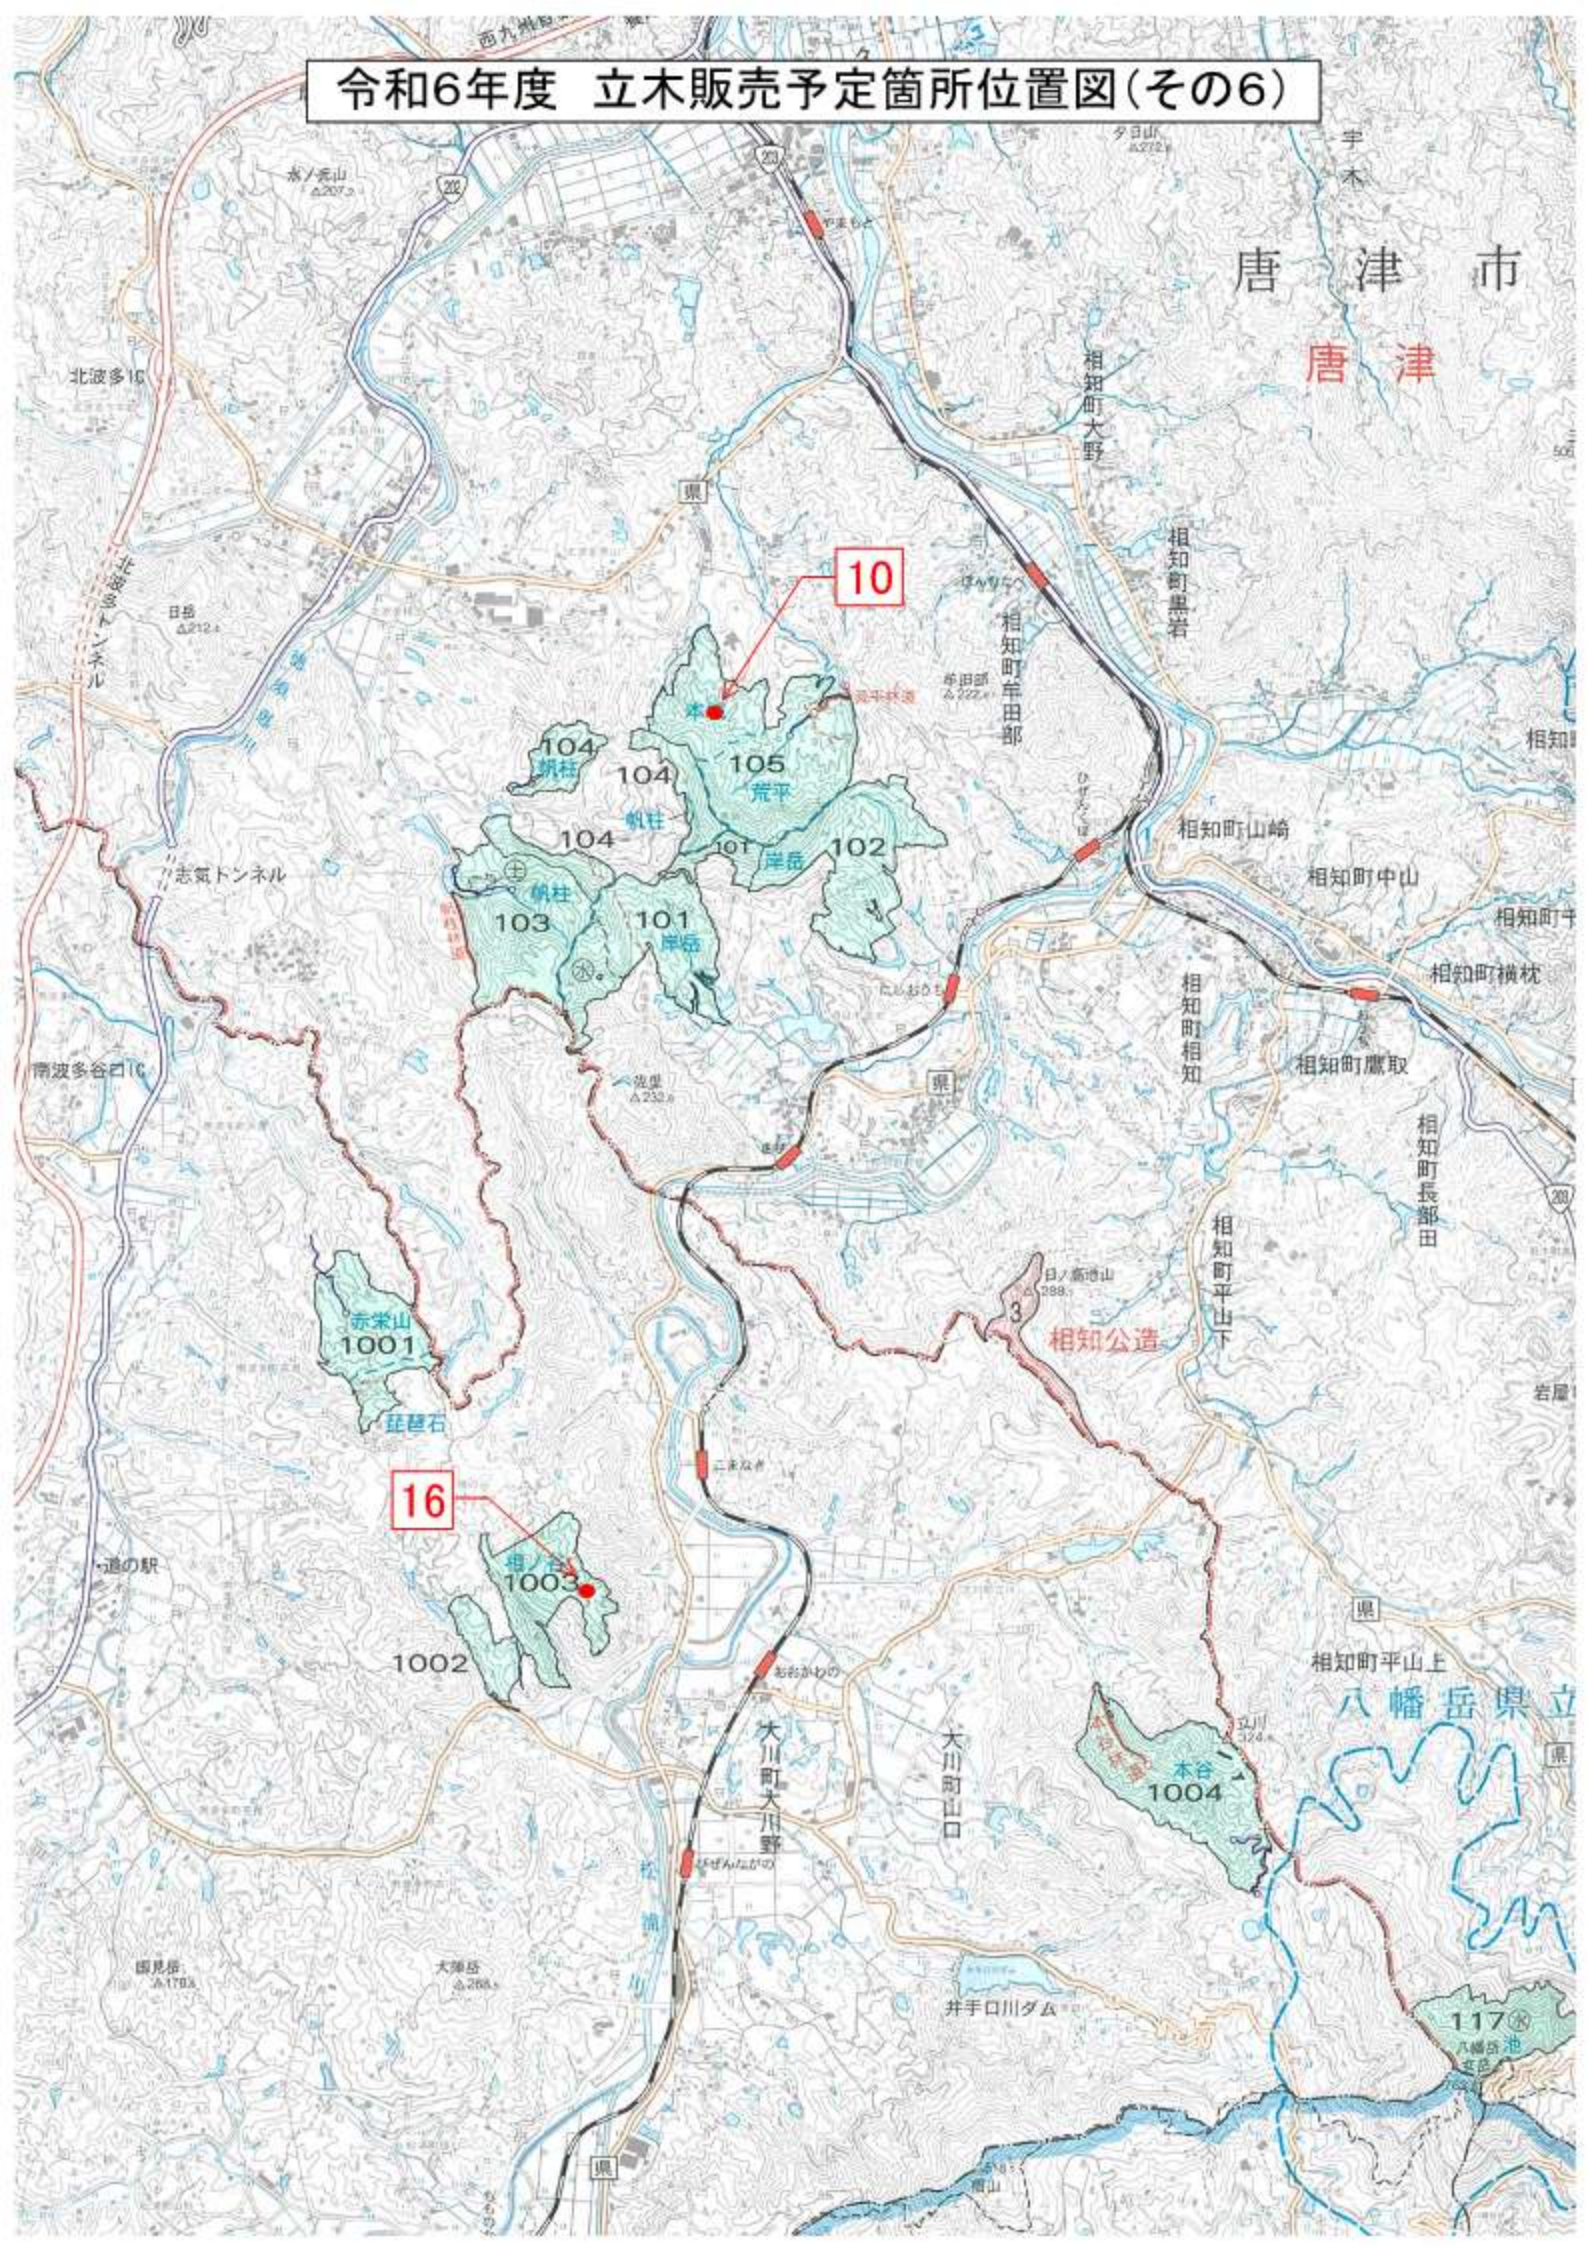

頭野

三

令和6年度 立木販売予定箇所位置図(その5)

8

山世知原森林事務所

二里公造

令和6年度 立木販売予定箇所位置図(その6)

唐津市
唐津

10

16

八幡岳県立

117

令和6年度 立木販売予定箇所位置図(その7)