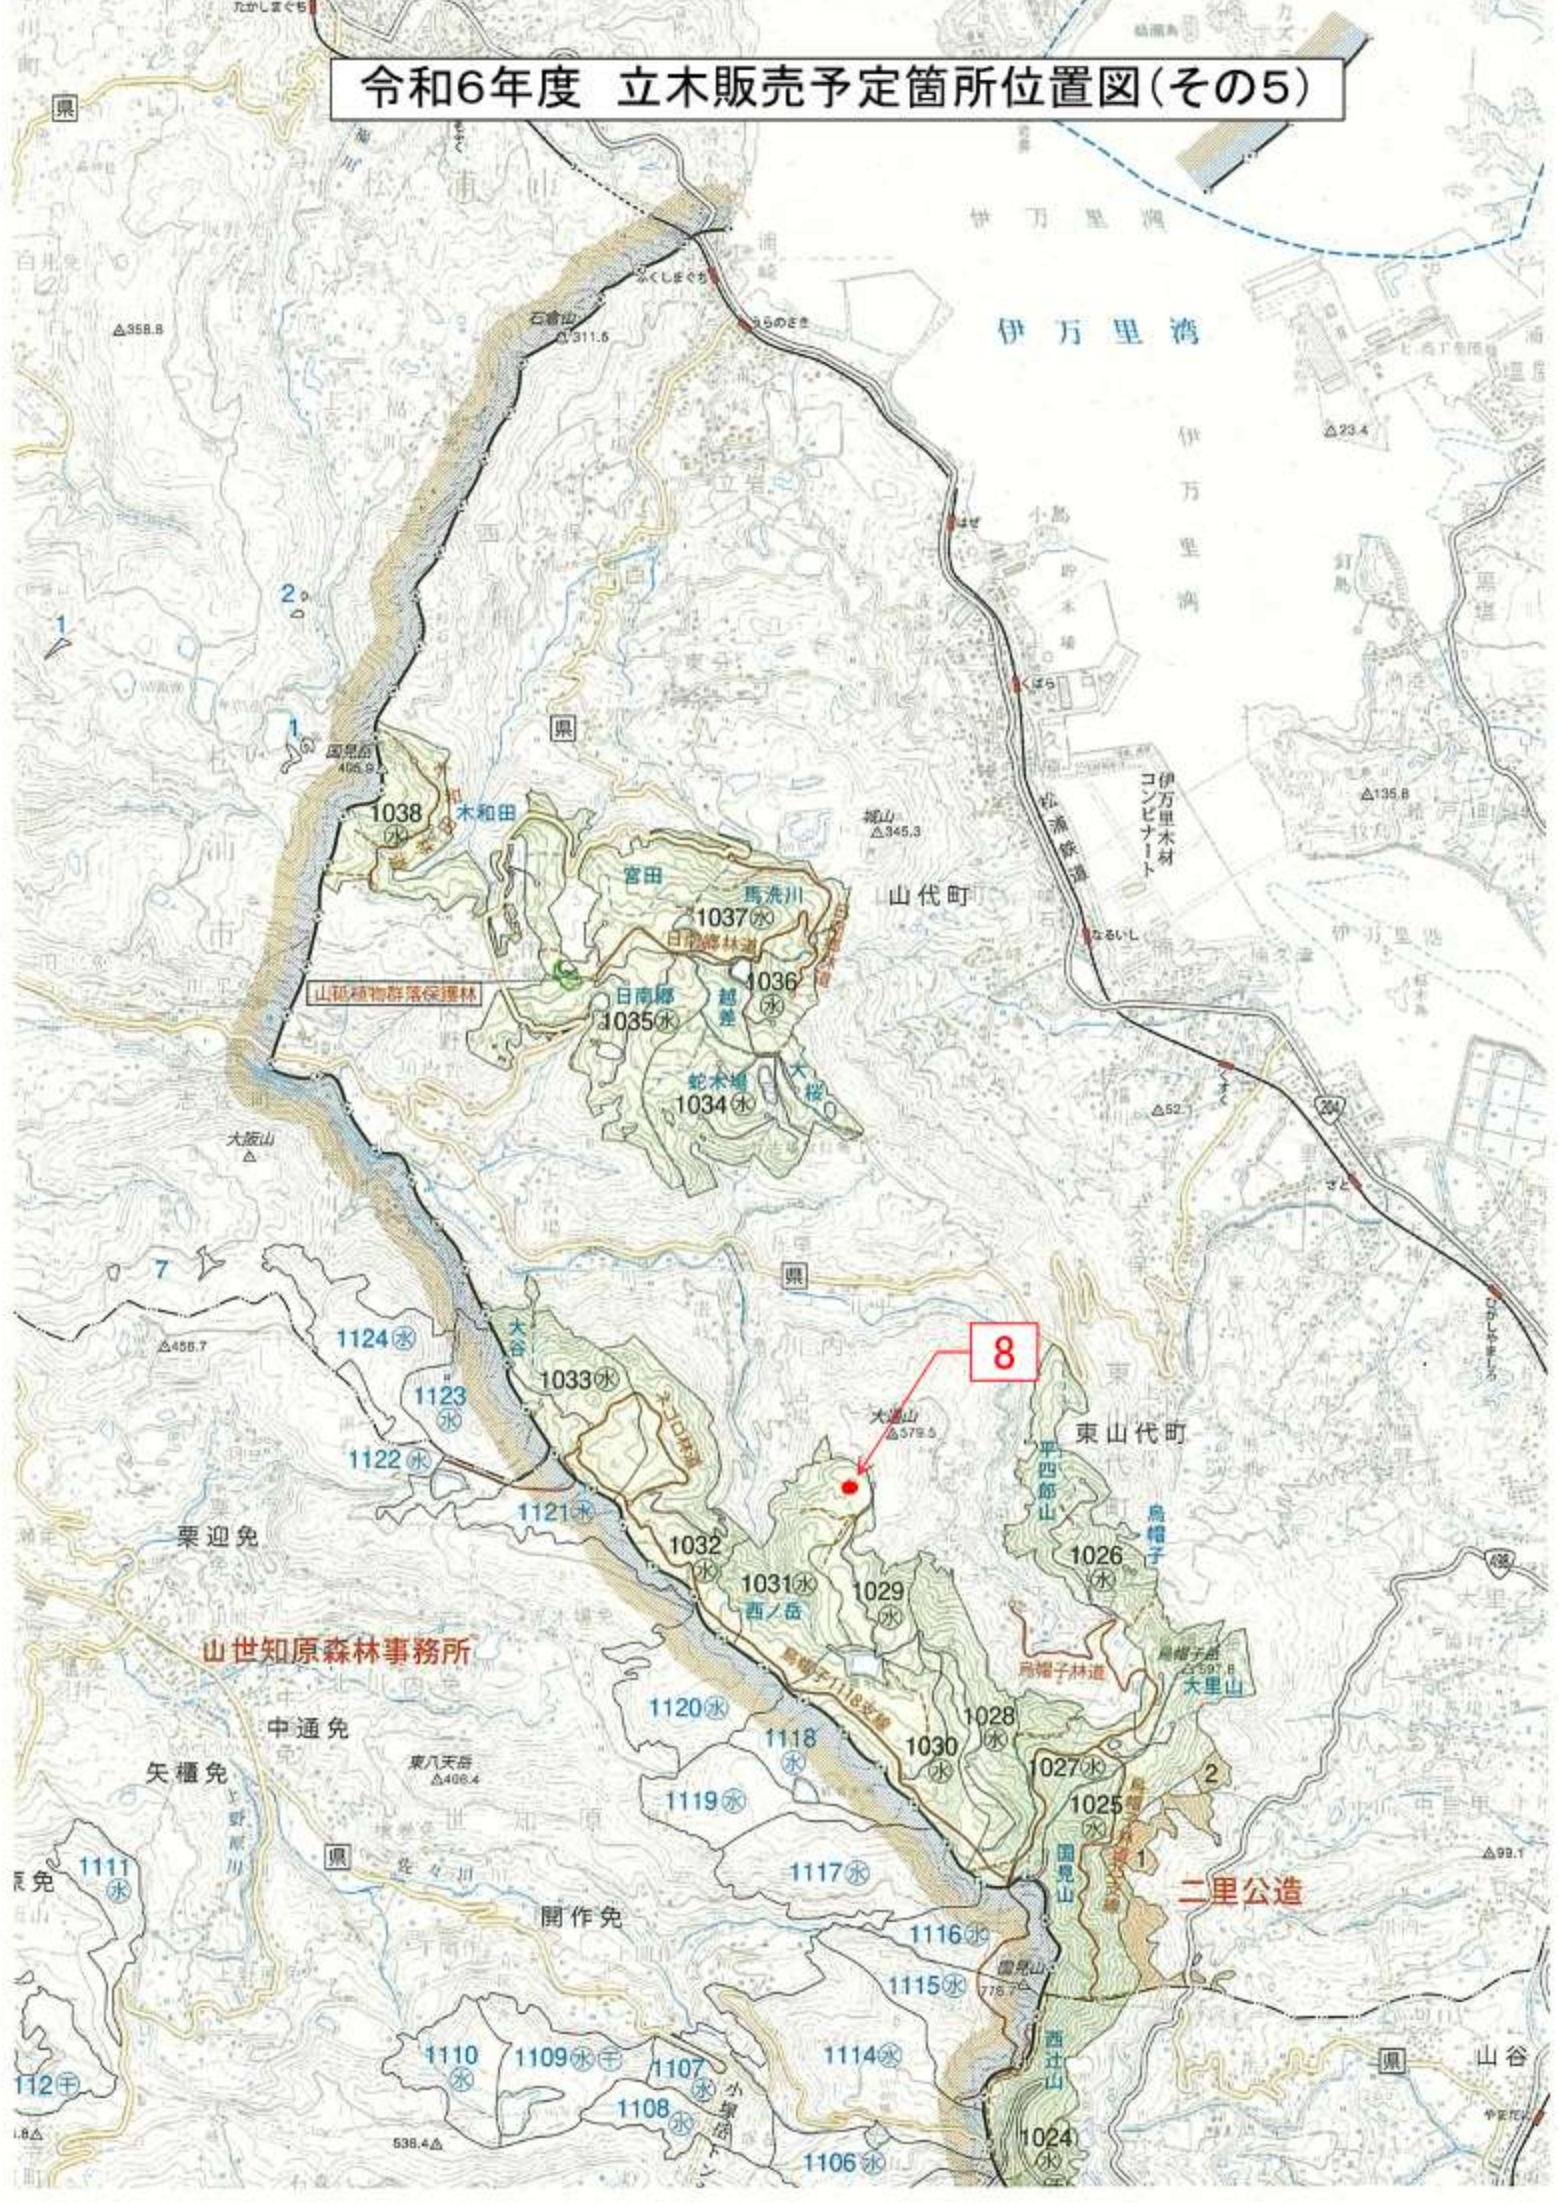

頭野

三

令和6年度 立木販売予定箇所位置図(その5)

8

山世知原森林事務所

二里公造

令和6年度 立木販売予定箇所位置図(その6)

唐津市
唐津

10

16

八幡岳県立

117

令和6年度 立木販売予定箇所位置図(その7)