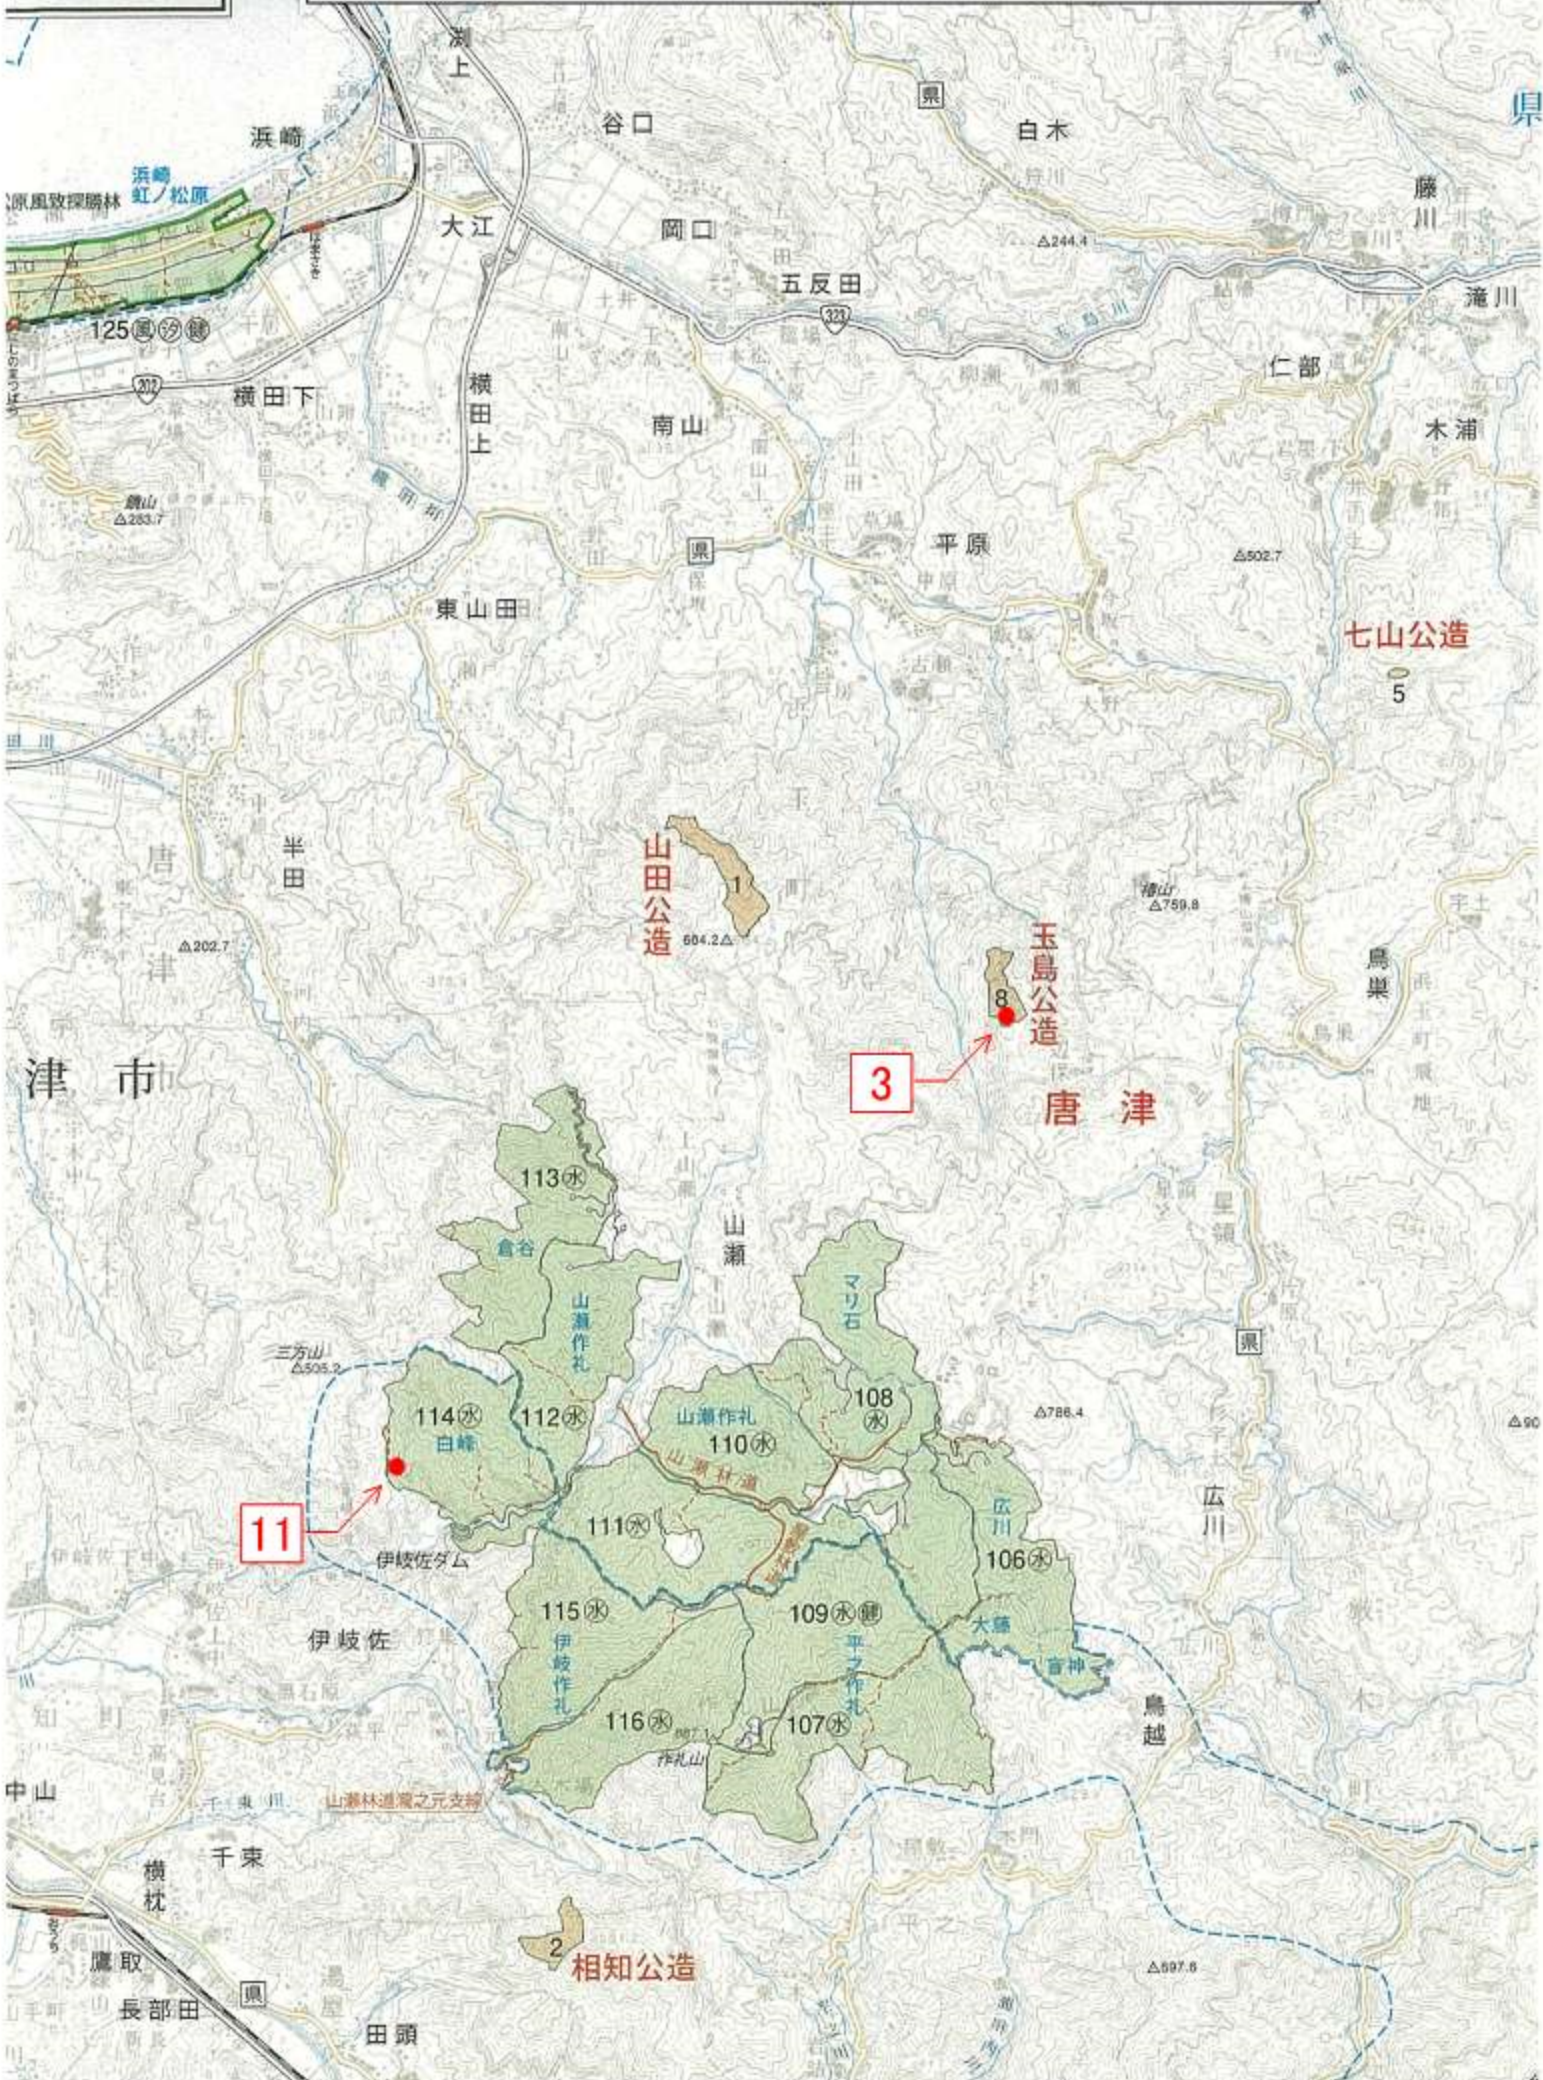

令和6年度 立木販売予定箇所位置図(その1)

令和6年度 立木販売予定箇所位置図(その2)

令和6年度 立木販売予定箇所位置図(その3)

令和6年度 立木販売予定箇所位置図(その4)

福
早

谷振北山県立自然公

北山公園

北山公園

14

13

5

6

7

9

4

45

頭野

三

令和6年度 立木販売予定箇所位置図(その5)

8

山世知原森林事務所

二里公造

令和6年度 立木販売予定箇所位置図(その6)

唐津市
唐津

10

16

八幡岳県立

117

令和6年度 立木販売予定箇所位置図(その7)