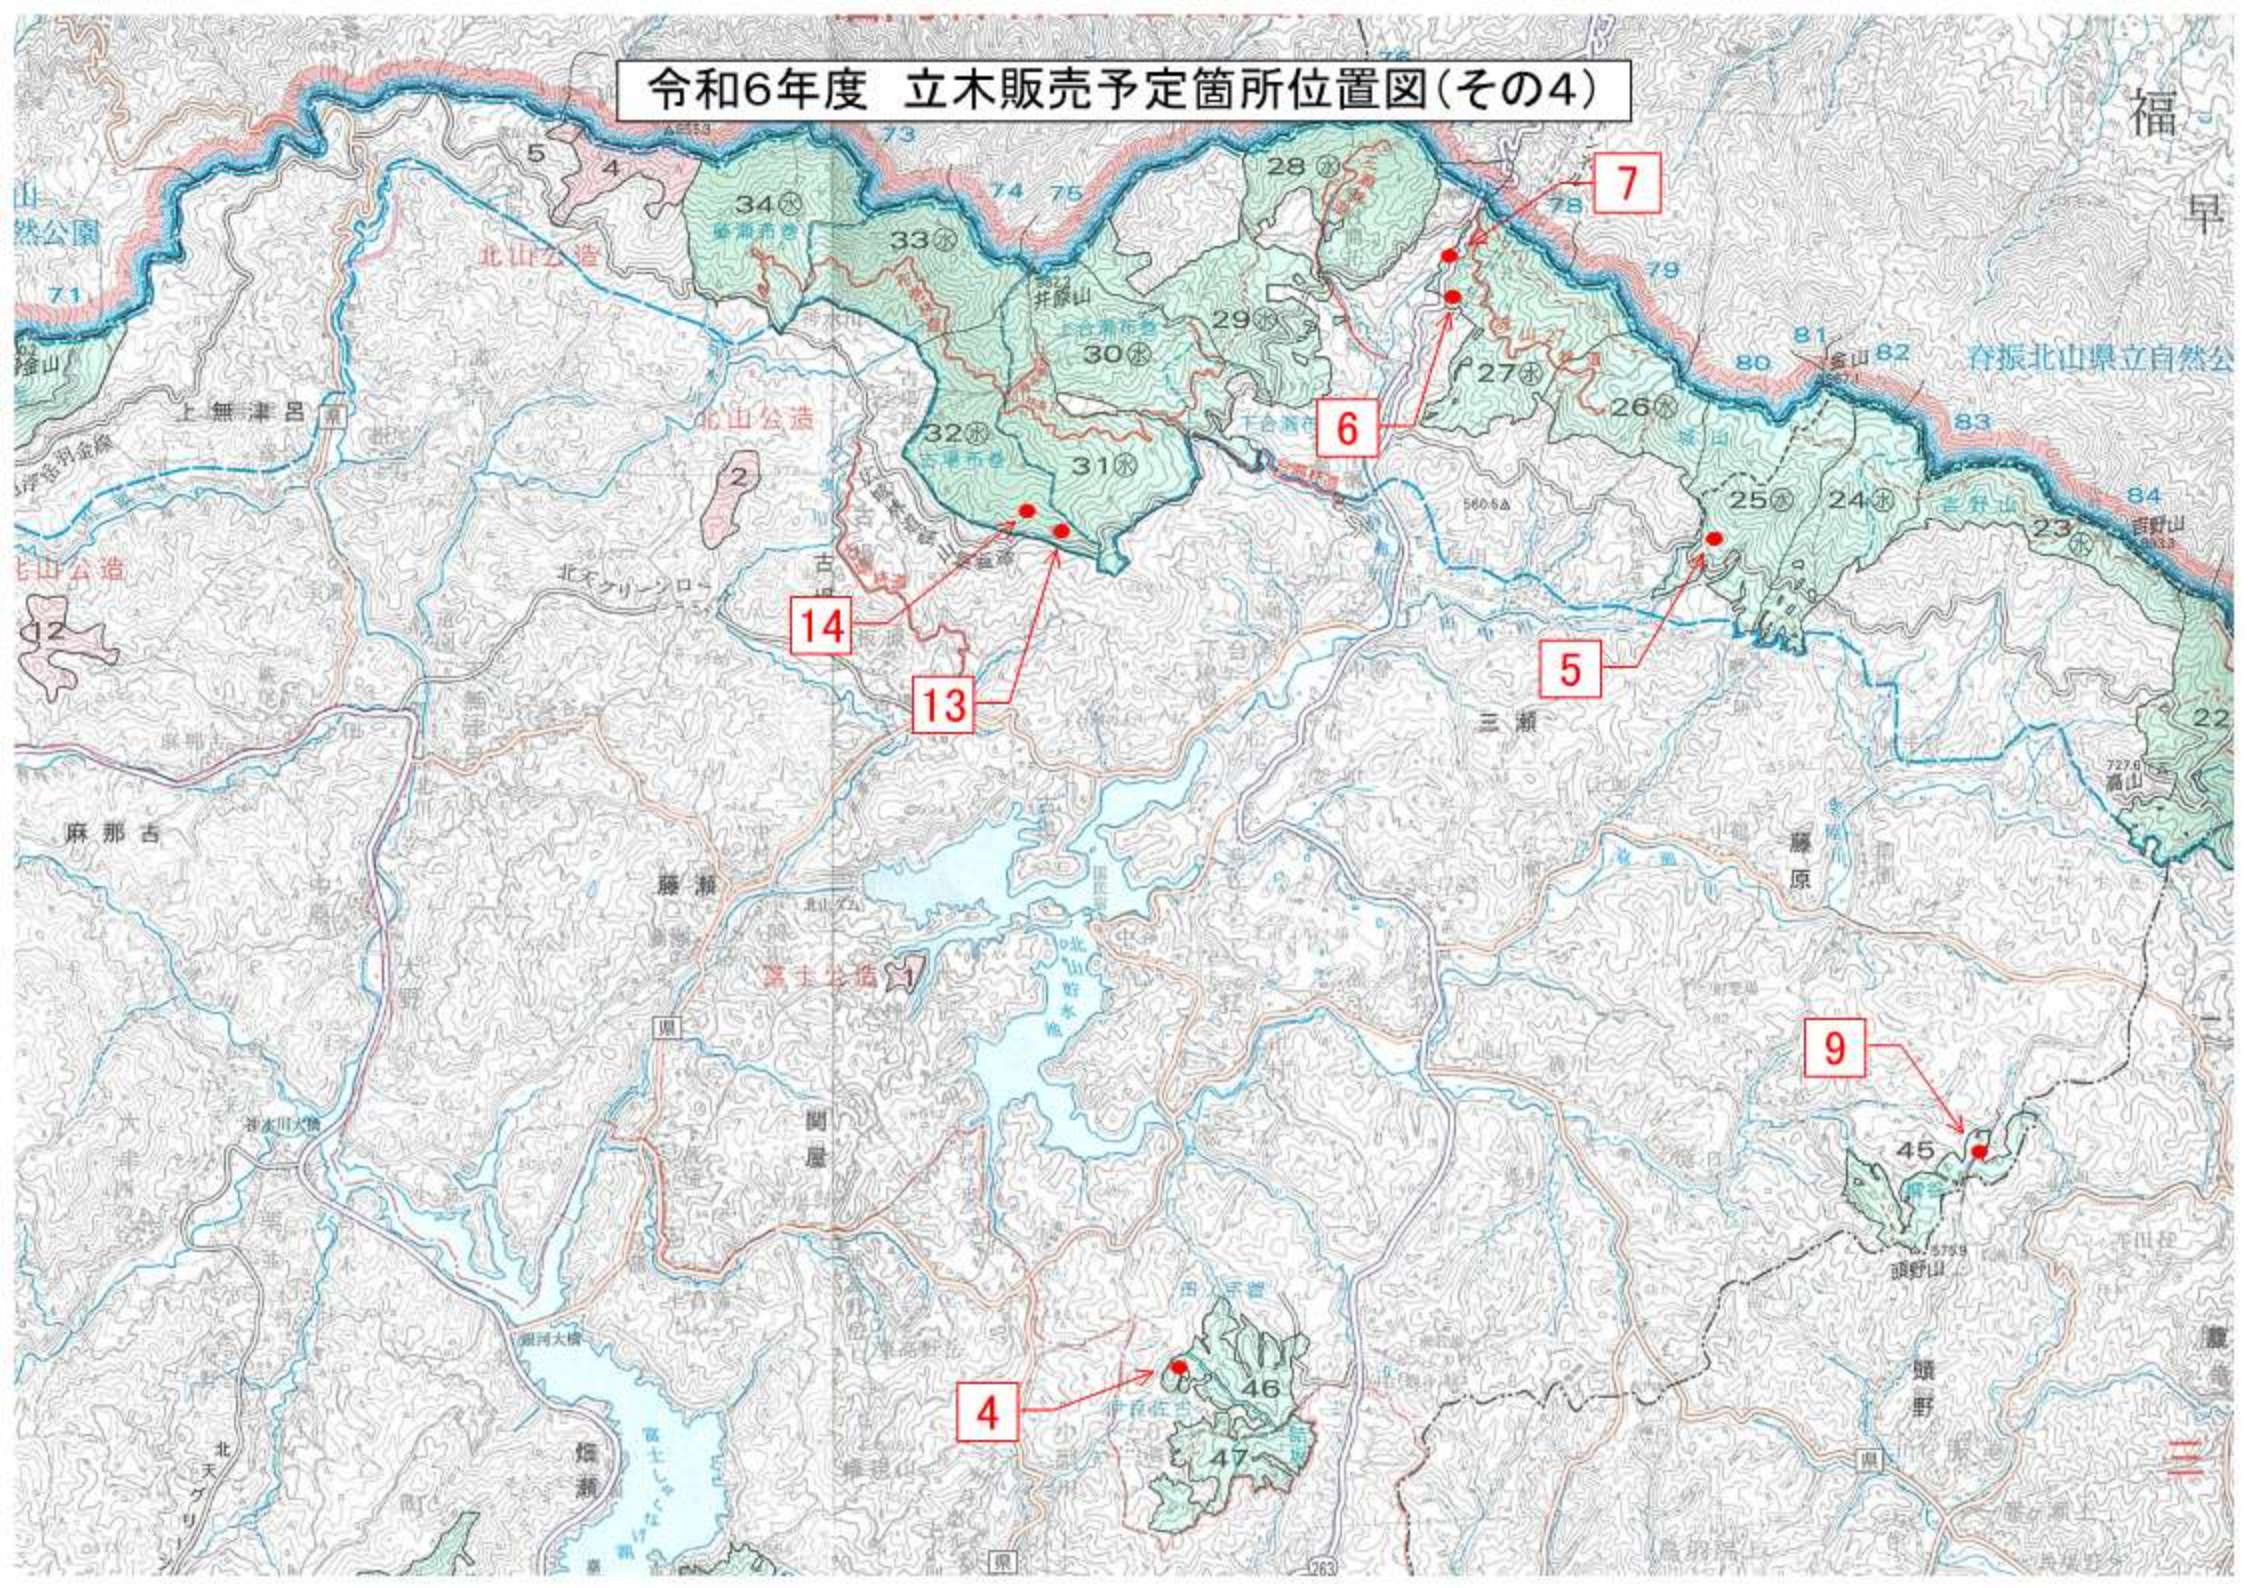

令和6年度 立木販売予定箇所位置図(その1)

令和6年度 立木販売予定箇所位置図(その2)

令和6年度 立木販売予定箇所位置図(その3)

令和6年度 立木販売予定箇所位置図(その4)

福
早

谷振北山県立自然公

北山公園

北山公園

14

13

5

6

7

9

4

45