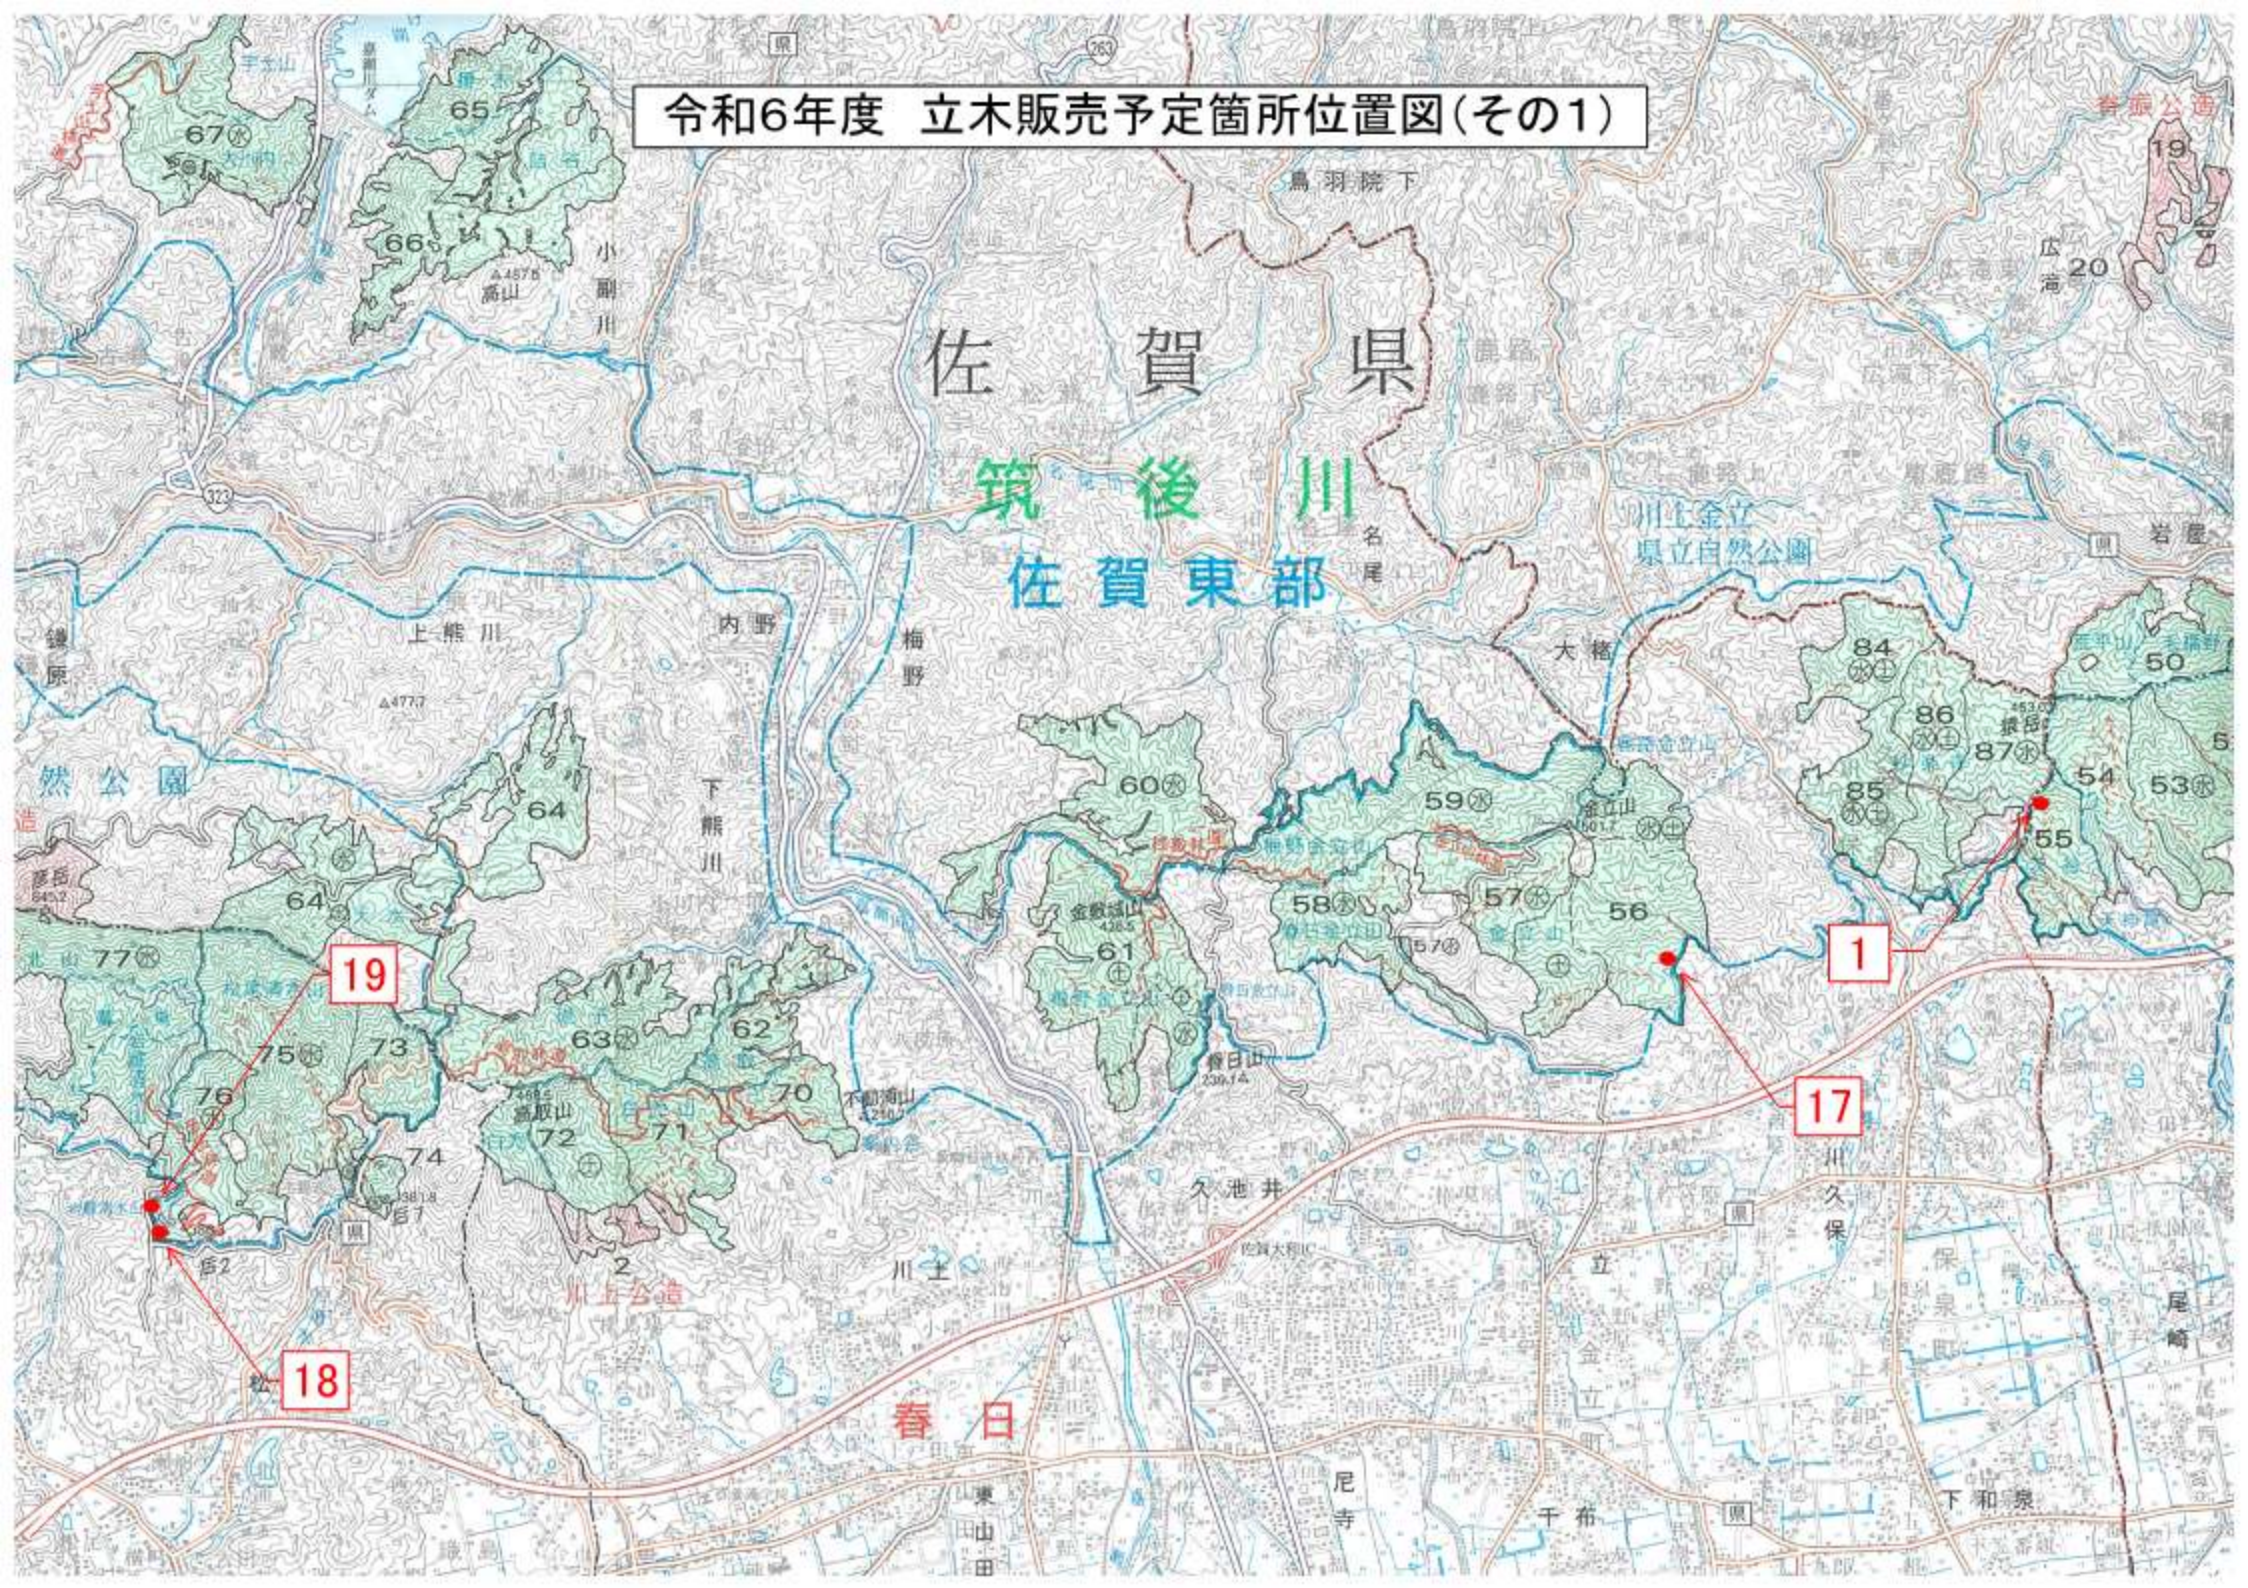

令和6年度 立木販売予定箇所位置図(その1)

令和6年度 立木販売予定箇所位置図(その2)

令和6年度 立木販売予定箇所位置図(その3)

令和6年度 立木販売予定箇所位置図(その4)

福
早

谷振北山県立自然公

北山公園

北山公園

14

13

5

6

7

9

4

45