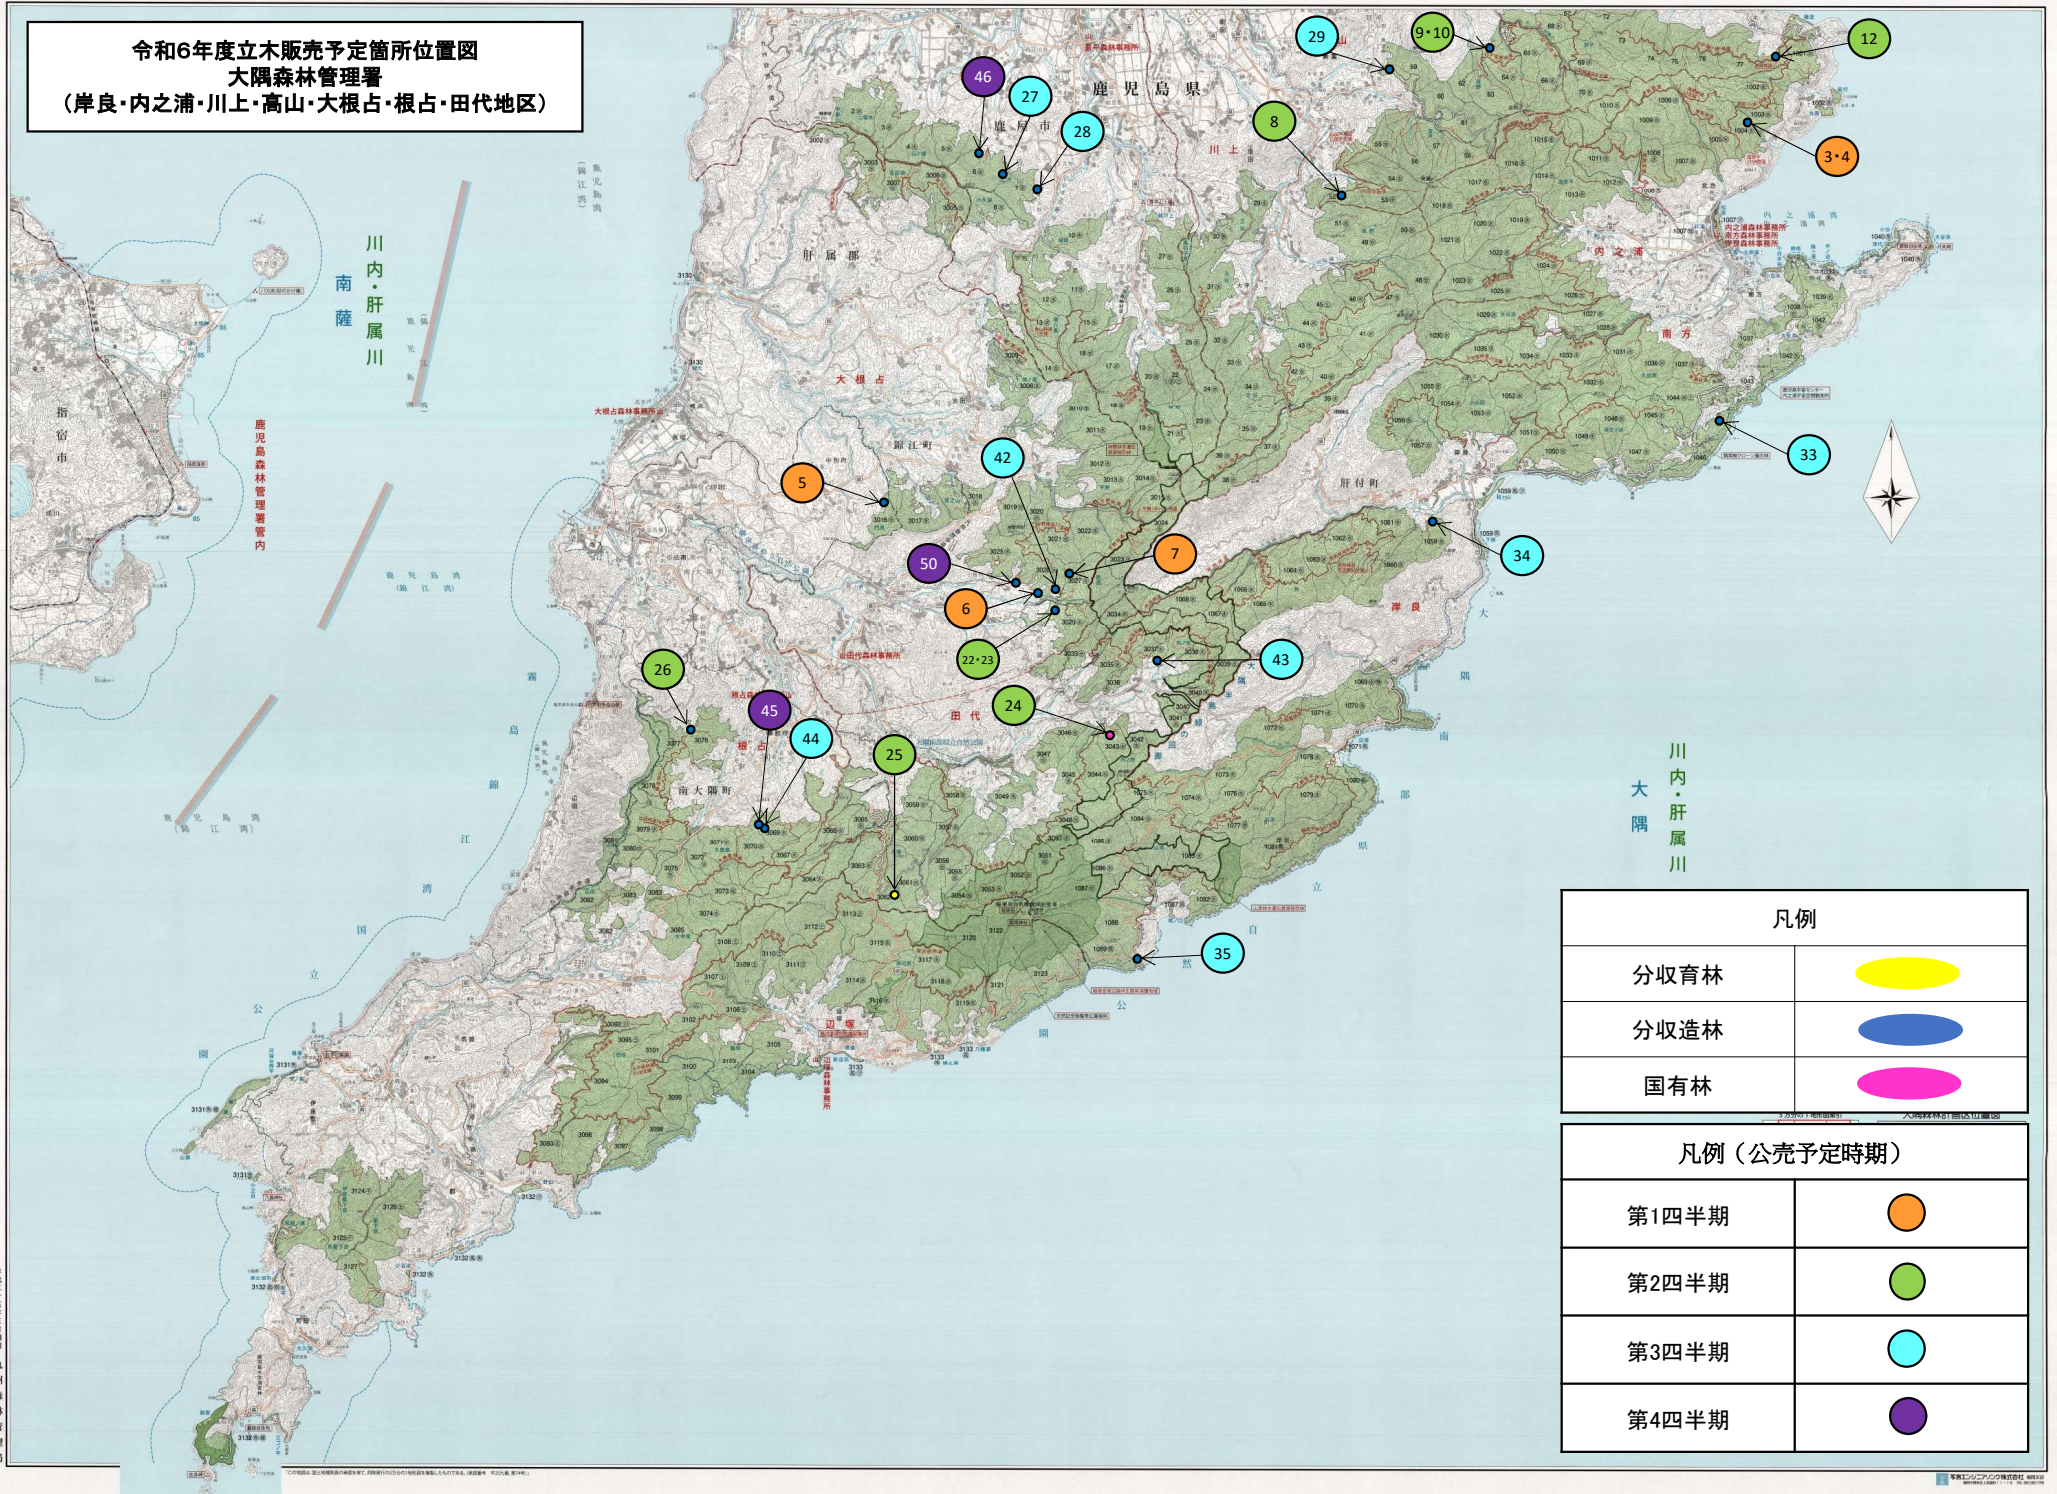

令和6年度立木販売予定箇所位置図  
大隅森林管理署  
(岸良・内之浦・川上・高山・大根占・根占・田代地区)

凡例	
分収育林	
分収造林	
国有林	

凡例（公売予定時期）	
第1四半期	
第2四半期	
第3四半期	
第4四半期	