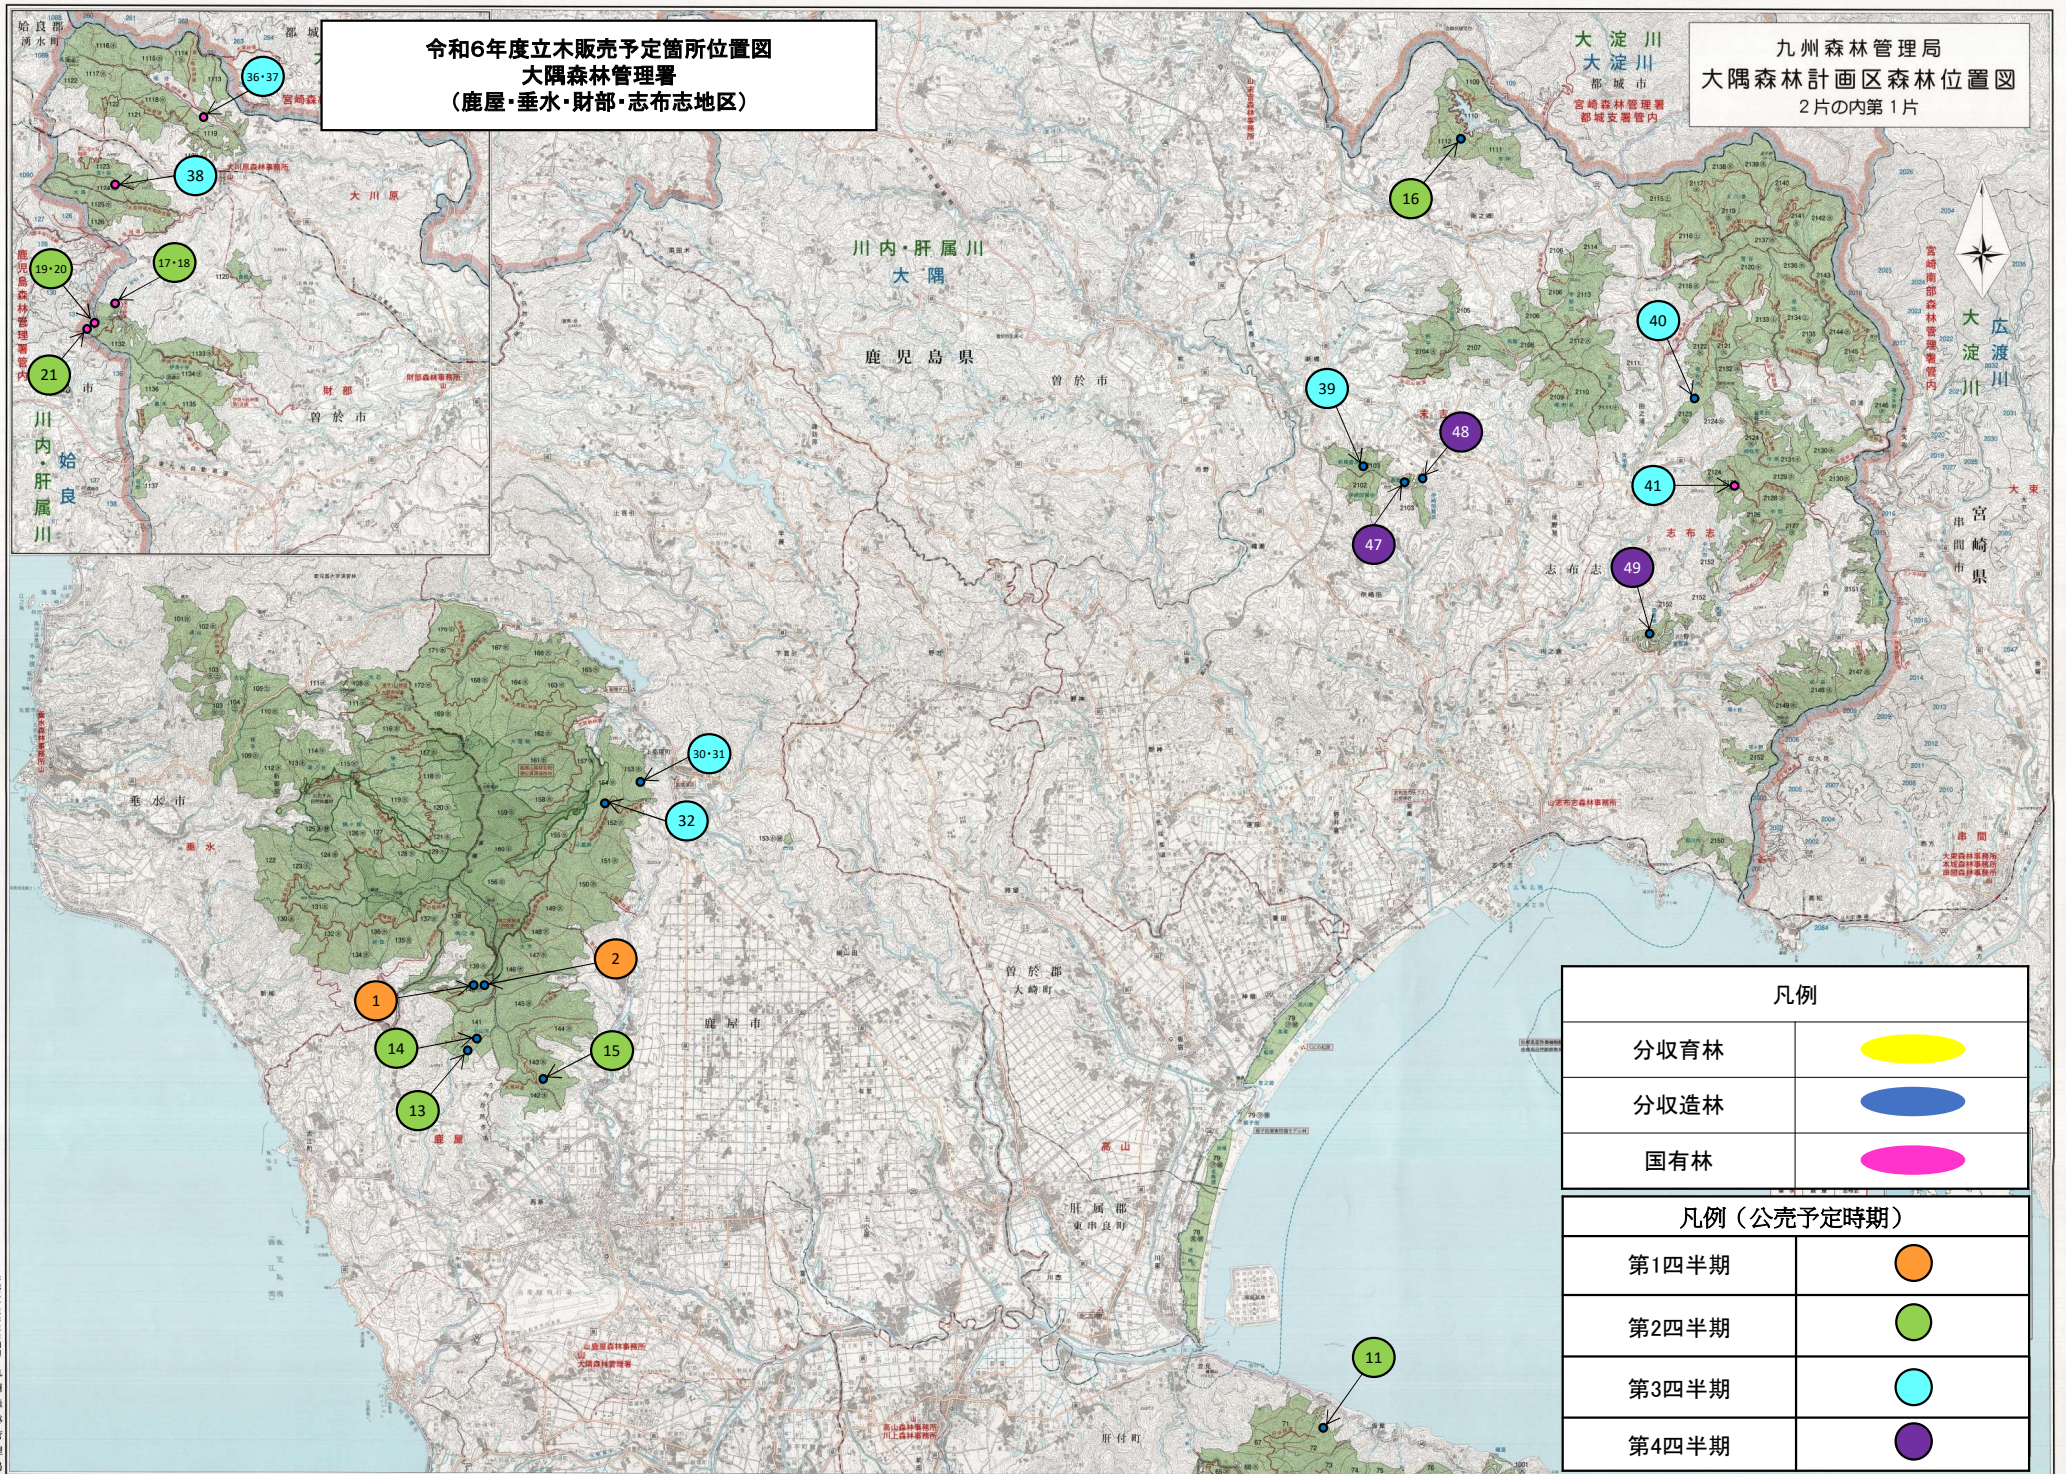

令和6年度立木販売予定箇所位置図
大隅森林管理署
(鹿屋・垂水・財部・志布志地区)

九州森林管理局
大隅森林計画区森林位置図
2片の内第1片

凡例	
分収育林	
分収造林	
国有林	

凡例 (公売予定時期)	
第1四半期	
第2四半期	
第3四半期	
第4四半期	