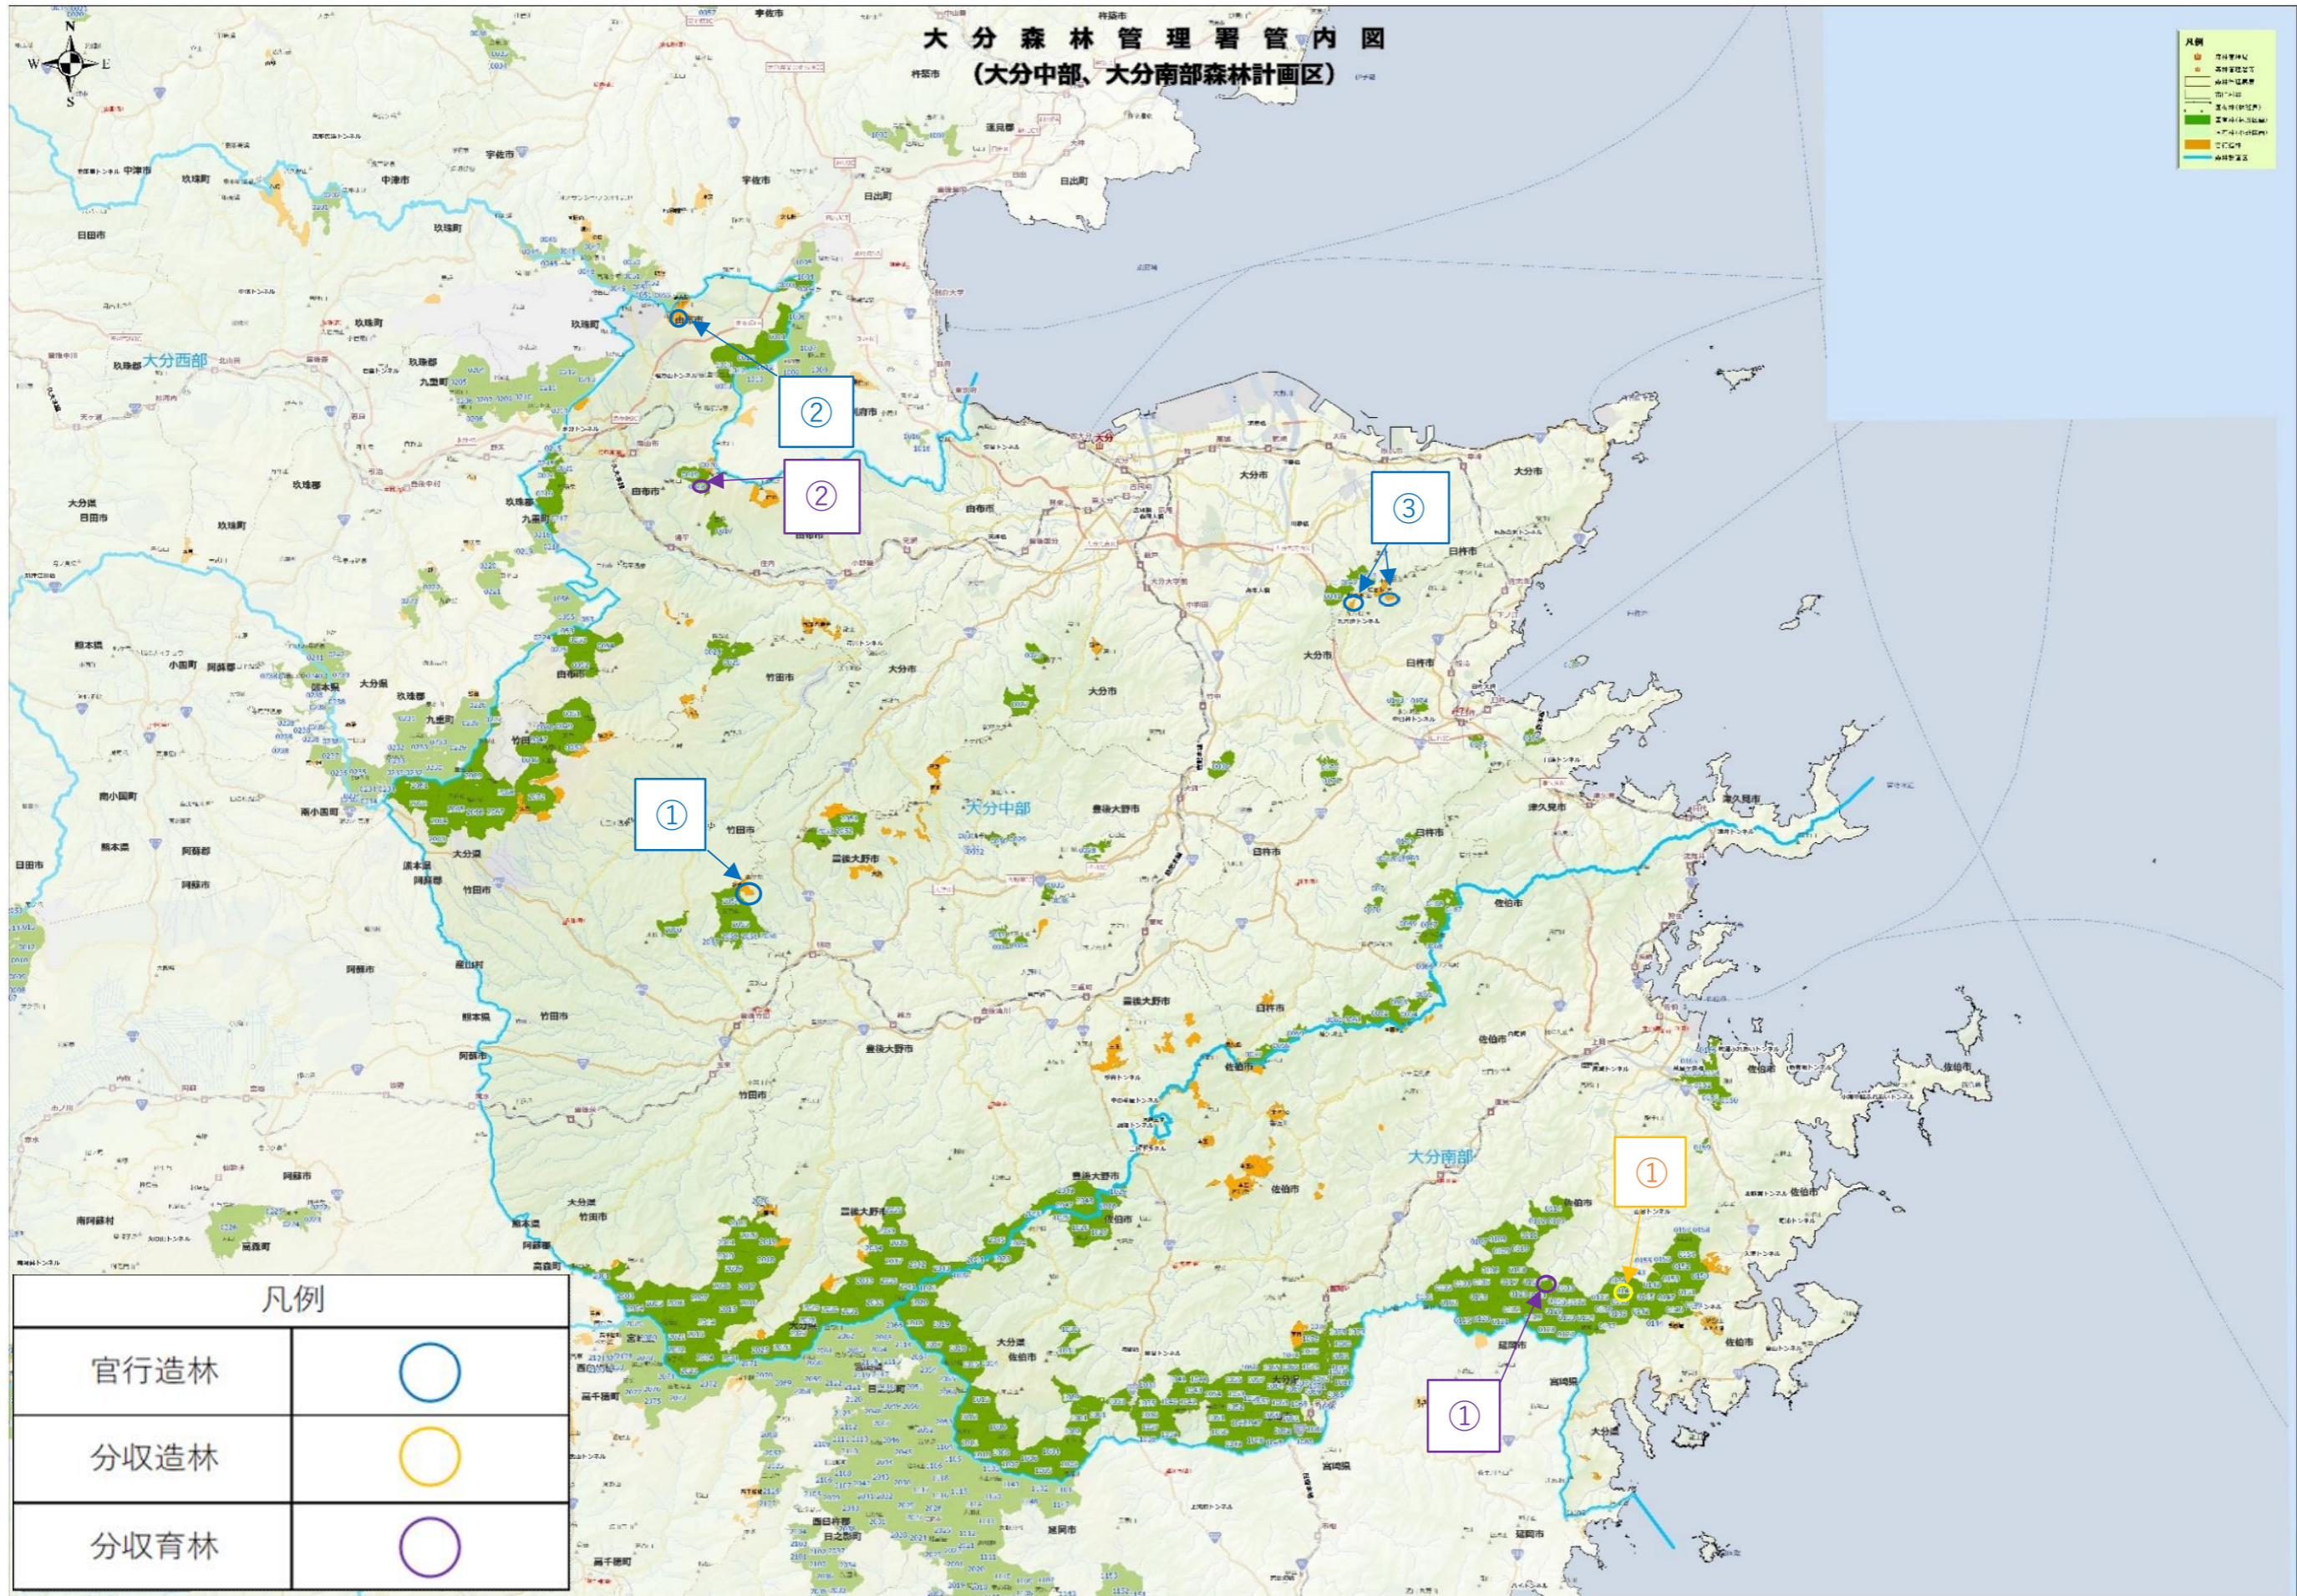

大分森林管理署管内図 (大分中部、大分南部森林計画区)

- 凡例
- 官行造林
 - 分収造林
 - 分収育林
 - 大分中部森林計画区
 - 大分南部森林計画区
 - 河川
 - 道路
 - 市界
 - 町界
 - 村界

凡例	
官行造林	
分収造林	
分収育林	

令和6年度 立木販売予定箇所位置図

令和6年度 立木販売予定箇所位置図

九州森林管理局 大分中部森林計画区森林位置図

2片の内第2片

令和6年度 立木販売予定箇所位置図

計画区森林位置図

の内第1片

凡例	
官行造林	○
分収育林	○

令和6年度 立木販売予定箇所位置図