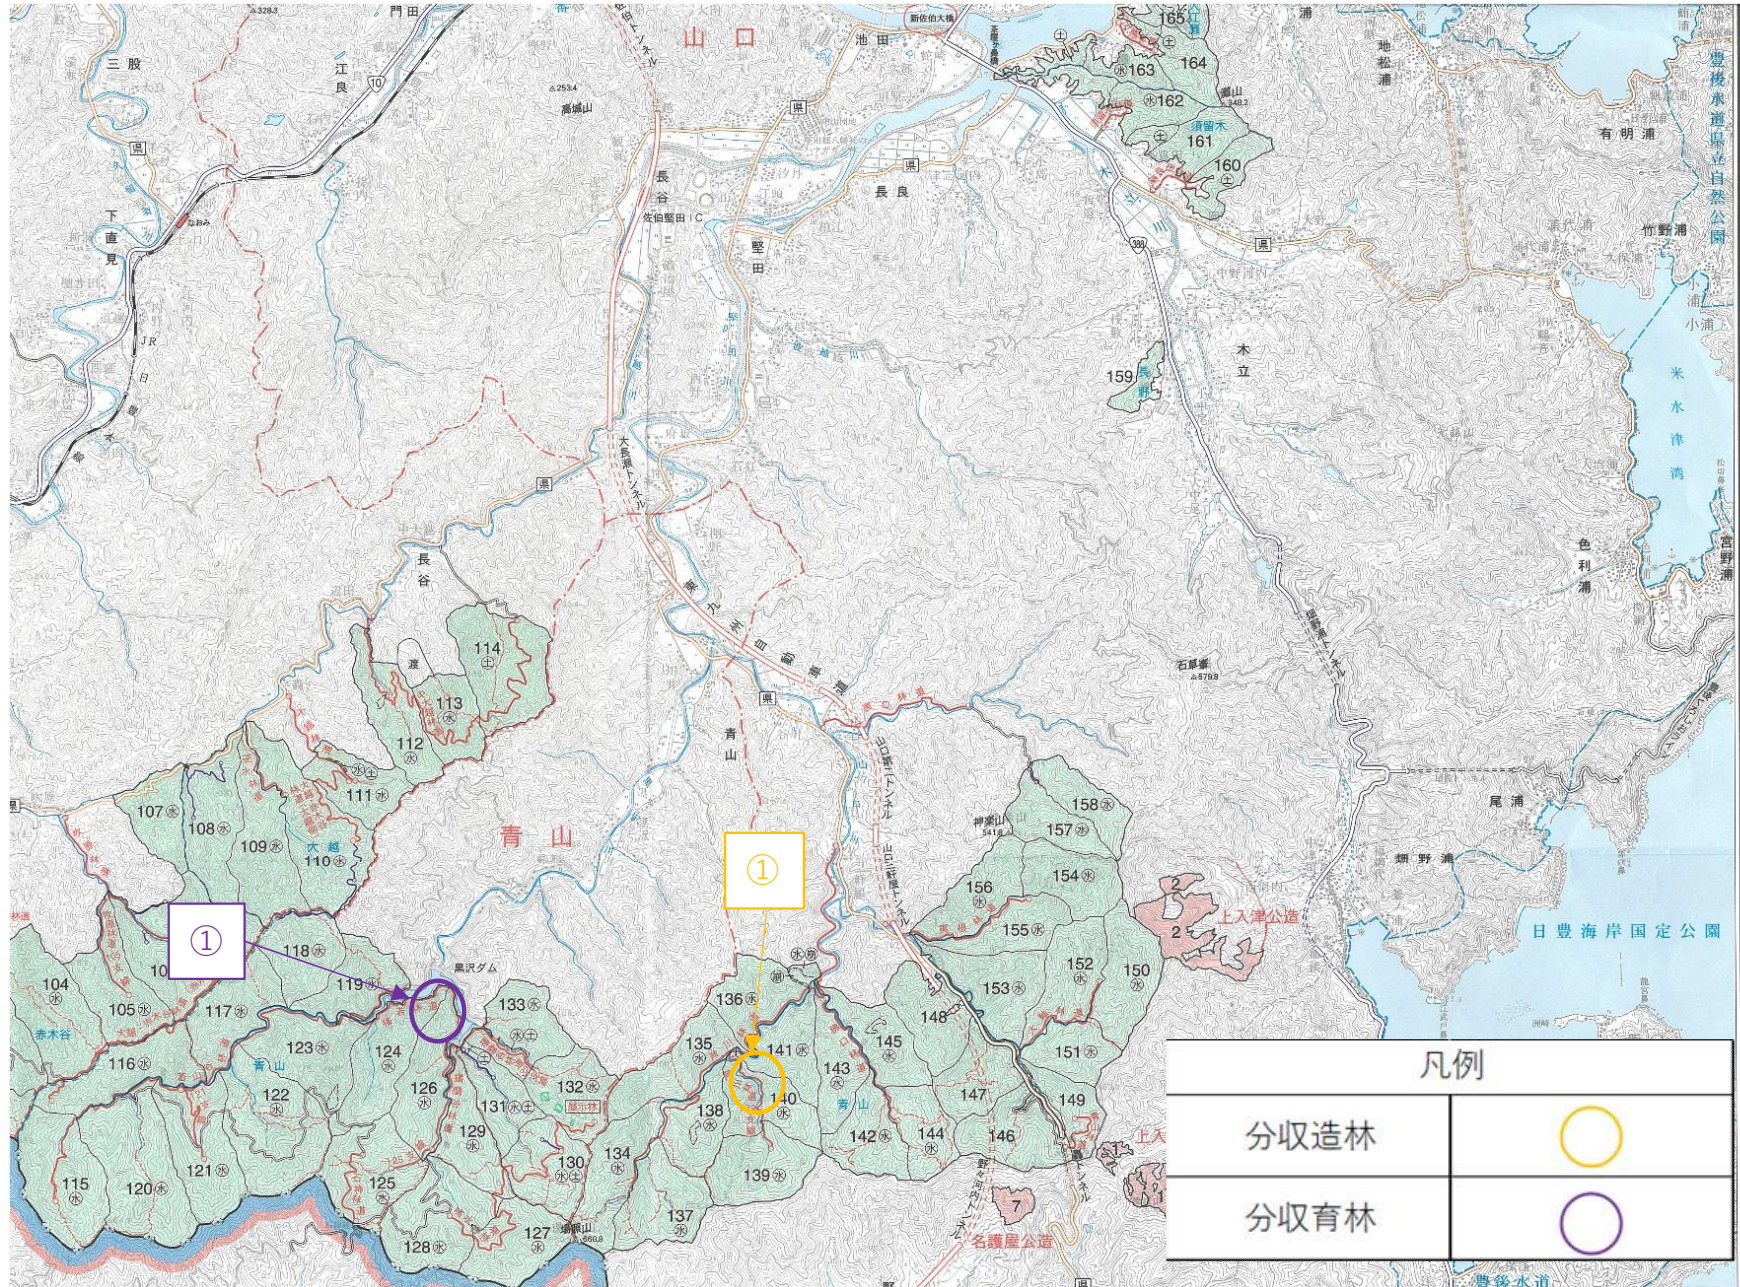

大分森林管理署管内図 (大分中部、大分南部森林計画区)

- 凡例
- 官行造林
 - 分収造林
 - 分収育林
 - 大分中部森林計画区
 - 大分南部森林計画区
 - 河川
 - 道路
 - 市界
 - 町界
 - 村界

凡例	
官行造林	
分収造林	
分収育林	

令和6年度 立木販売予定箇所位置図

令和6年度 立木販売予定箇所位置図

九州森林管理局 大分中部森林計画区森林位置図

2片の内第2片

令和6年度 立木販売予定箇所位置図

計画区森林位置図

の内第1片

凡例	
官行造林	○
分収育林	○

令和6年度 立木販売予定箇所位置図