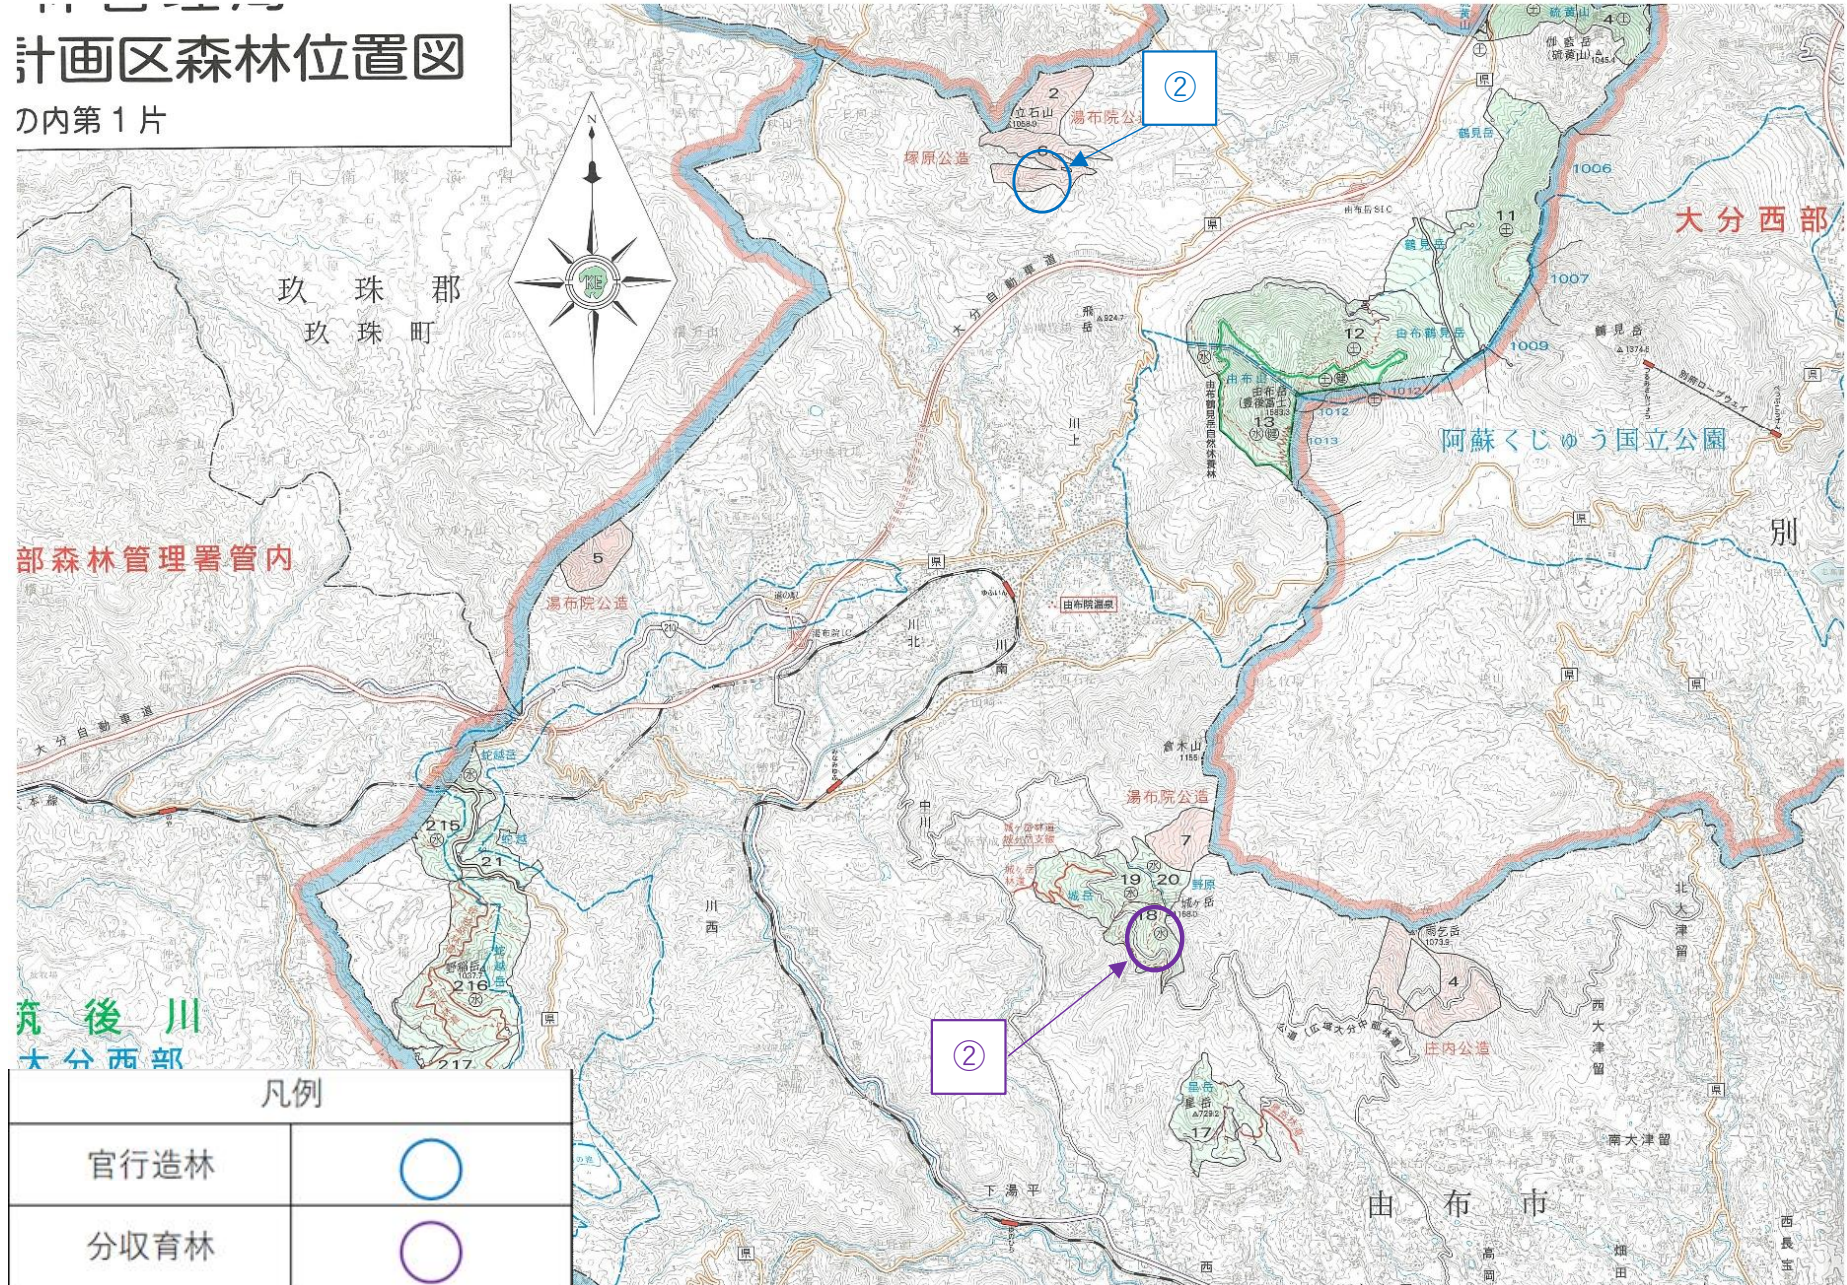

大分森林管理署管内図 (大分中部、大分南部森林計画区)

- 凡例
- 官行造林
 - 分収造林
 - 分収育林
 - 大分中部森林計画区
 - 大分南部森林計画区
 - 河川
 - 道路
 - 市界
 - 町界
 - 村界

凡例	
官行造林	
分収造林	
分収育林	

令和6年度 立木販売予定箇所位置図

令和6年度 立木販売予定箇所位置図

九州森林管理局 大分中部森林計画区森林位置図

2片の内第2片

令和6年度 立木販売予定箇所位置図

計画区森林位置図

の内第1片

凡例	
官行造林	○
分収育林	○

令和6年度 立木販売予定箇所位置図