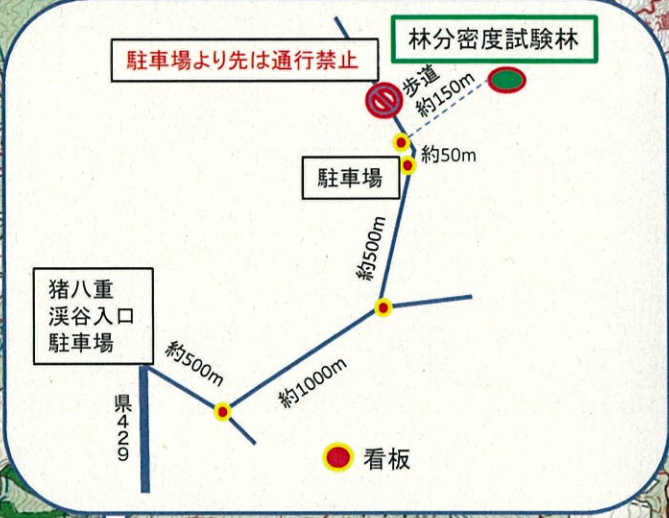

林分密度試験林(ミステリーサークル) 案内図

宮崎県立自然公園

↑ 至 宮崎市田野町(田野IC)

↓ 至 日南市

郷之原 山
郷之原森林事務所
飯谷森林事務所
田野森林事務所
野田森林事務所
北郷町総合支所