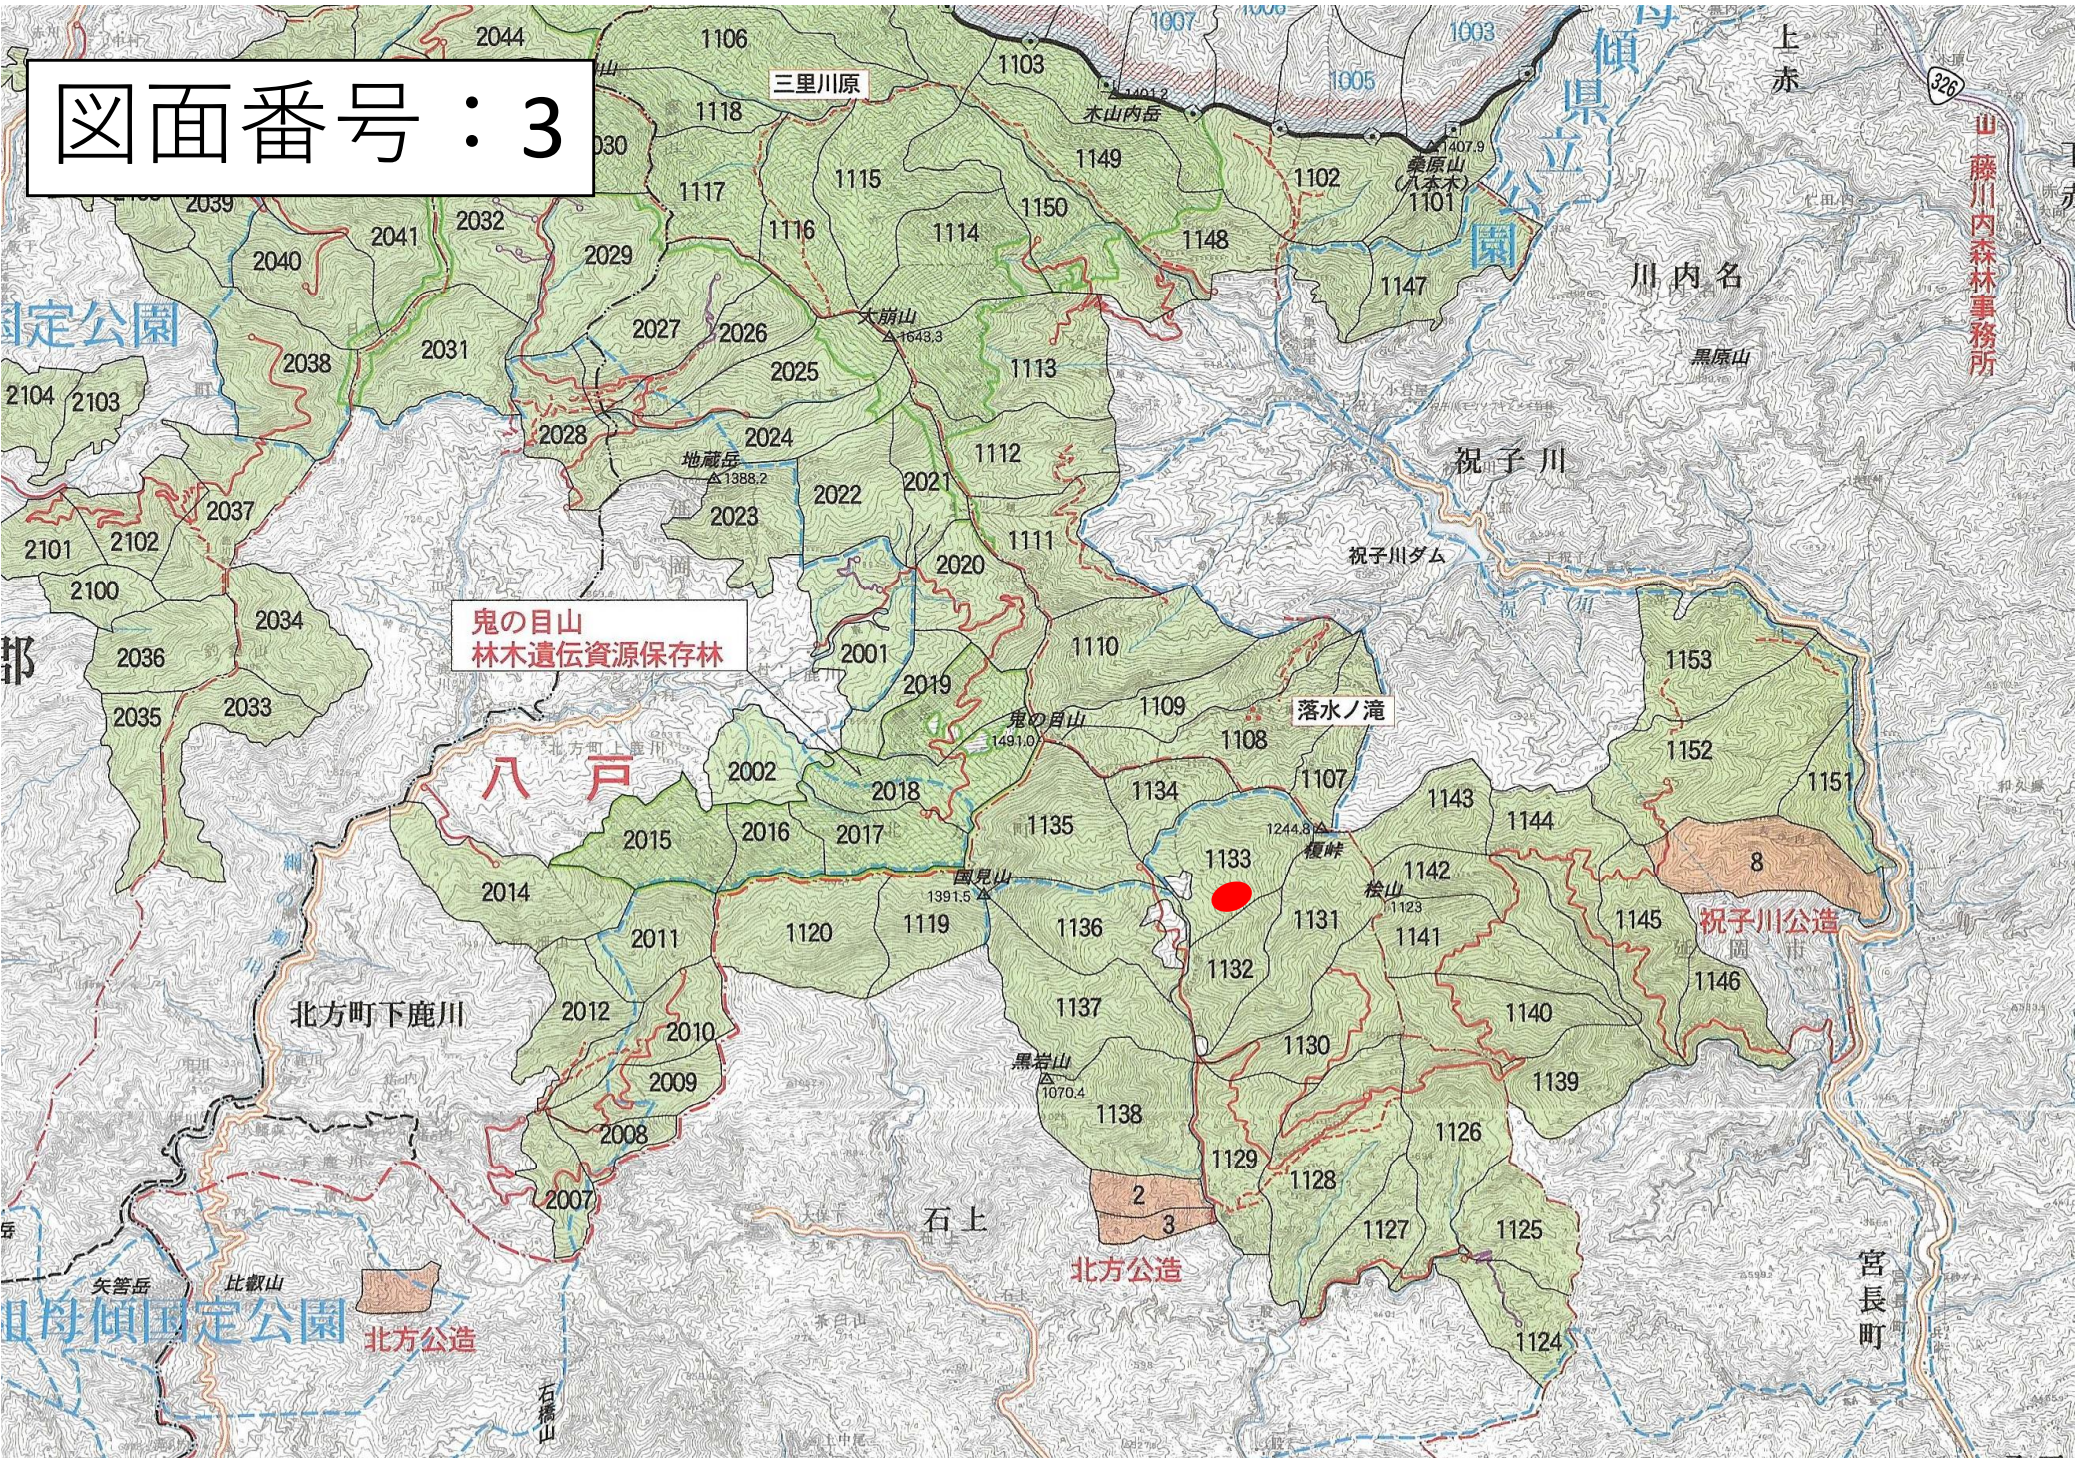

図面番号：1

西白杵郡  
ケ瀬町

中央山地  
生物遺伝資源保存林

奈良津郷土の森

諸塚山郷土の森

高千穂(個人有)

中央山地  
生物遺伝資源保存林

東白杵

諸塚村

図面番号：2

図面番号：3

鬼の目山  
林木遺伝資源保存林

図面番号：4

五ヶ瀬川  
分城

宮崎県

山八戸森林事務所

大川平

滝下

八峽

藤の木

板ヶ平

早日渡上

早日渡中

早日渡

秋盛

入下

川内

柳の越  
△992.2

△1100.6

△806.4

真弓岳  
1073

△781.4