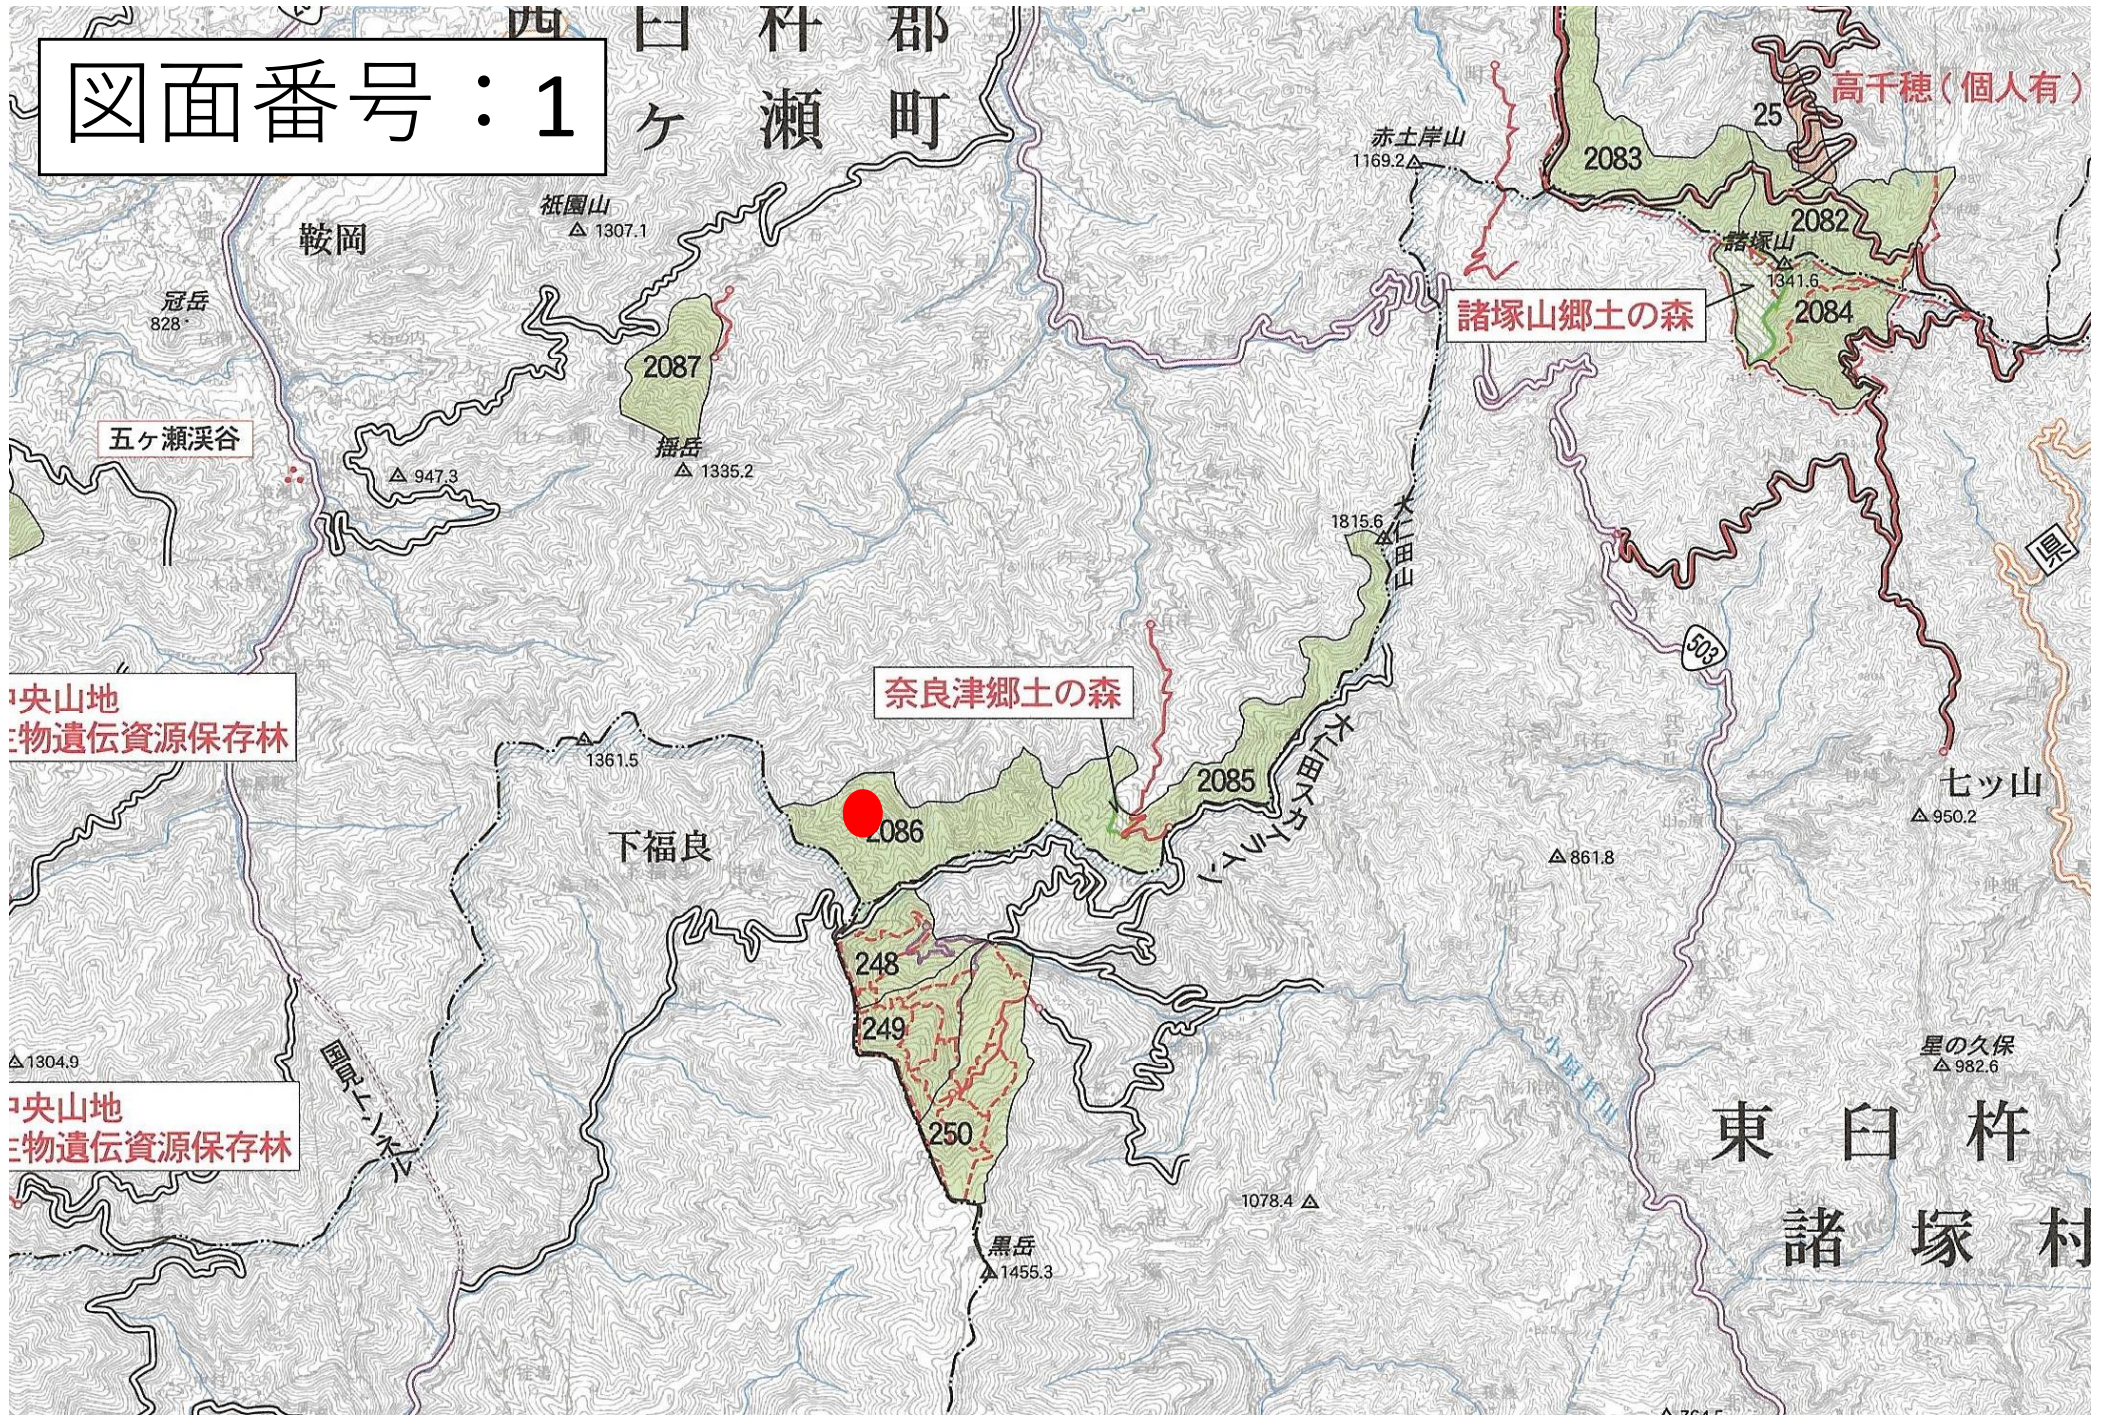

図面番号：1

西白杵郡  
ケ瀬町

中央山地  
生物遺伝資源保存林

奈良津郷土の森

諸塚山郷土の森

高千穂(個人有)

中央山地  
生物遺伝資源保存林

東白杵

諸塚村

図面番号：2

図面番号：3

鬼の目山  
林木遺伝資源保存林

図面番号：4

五ヶ瀬川  
分城

宮崎県

山八戸森林事務所

大川平

滝下

八峽

藤の木

板ヶ平

早日渡上

早日渡中

早日渡

秋盛

入下

川内

柳の越  
△992.2

△1100.6

△806.4

真弓岳  
1073

△781.4