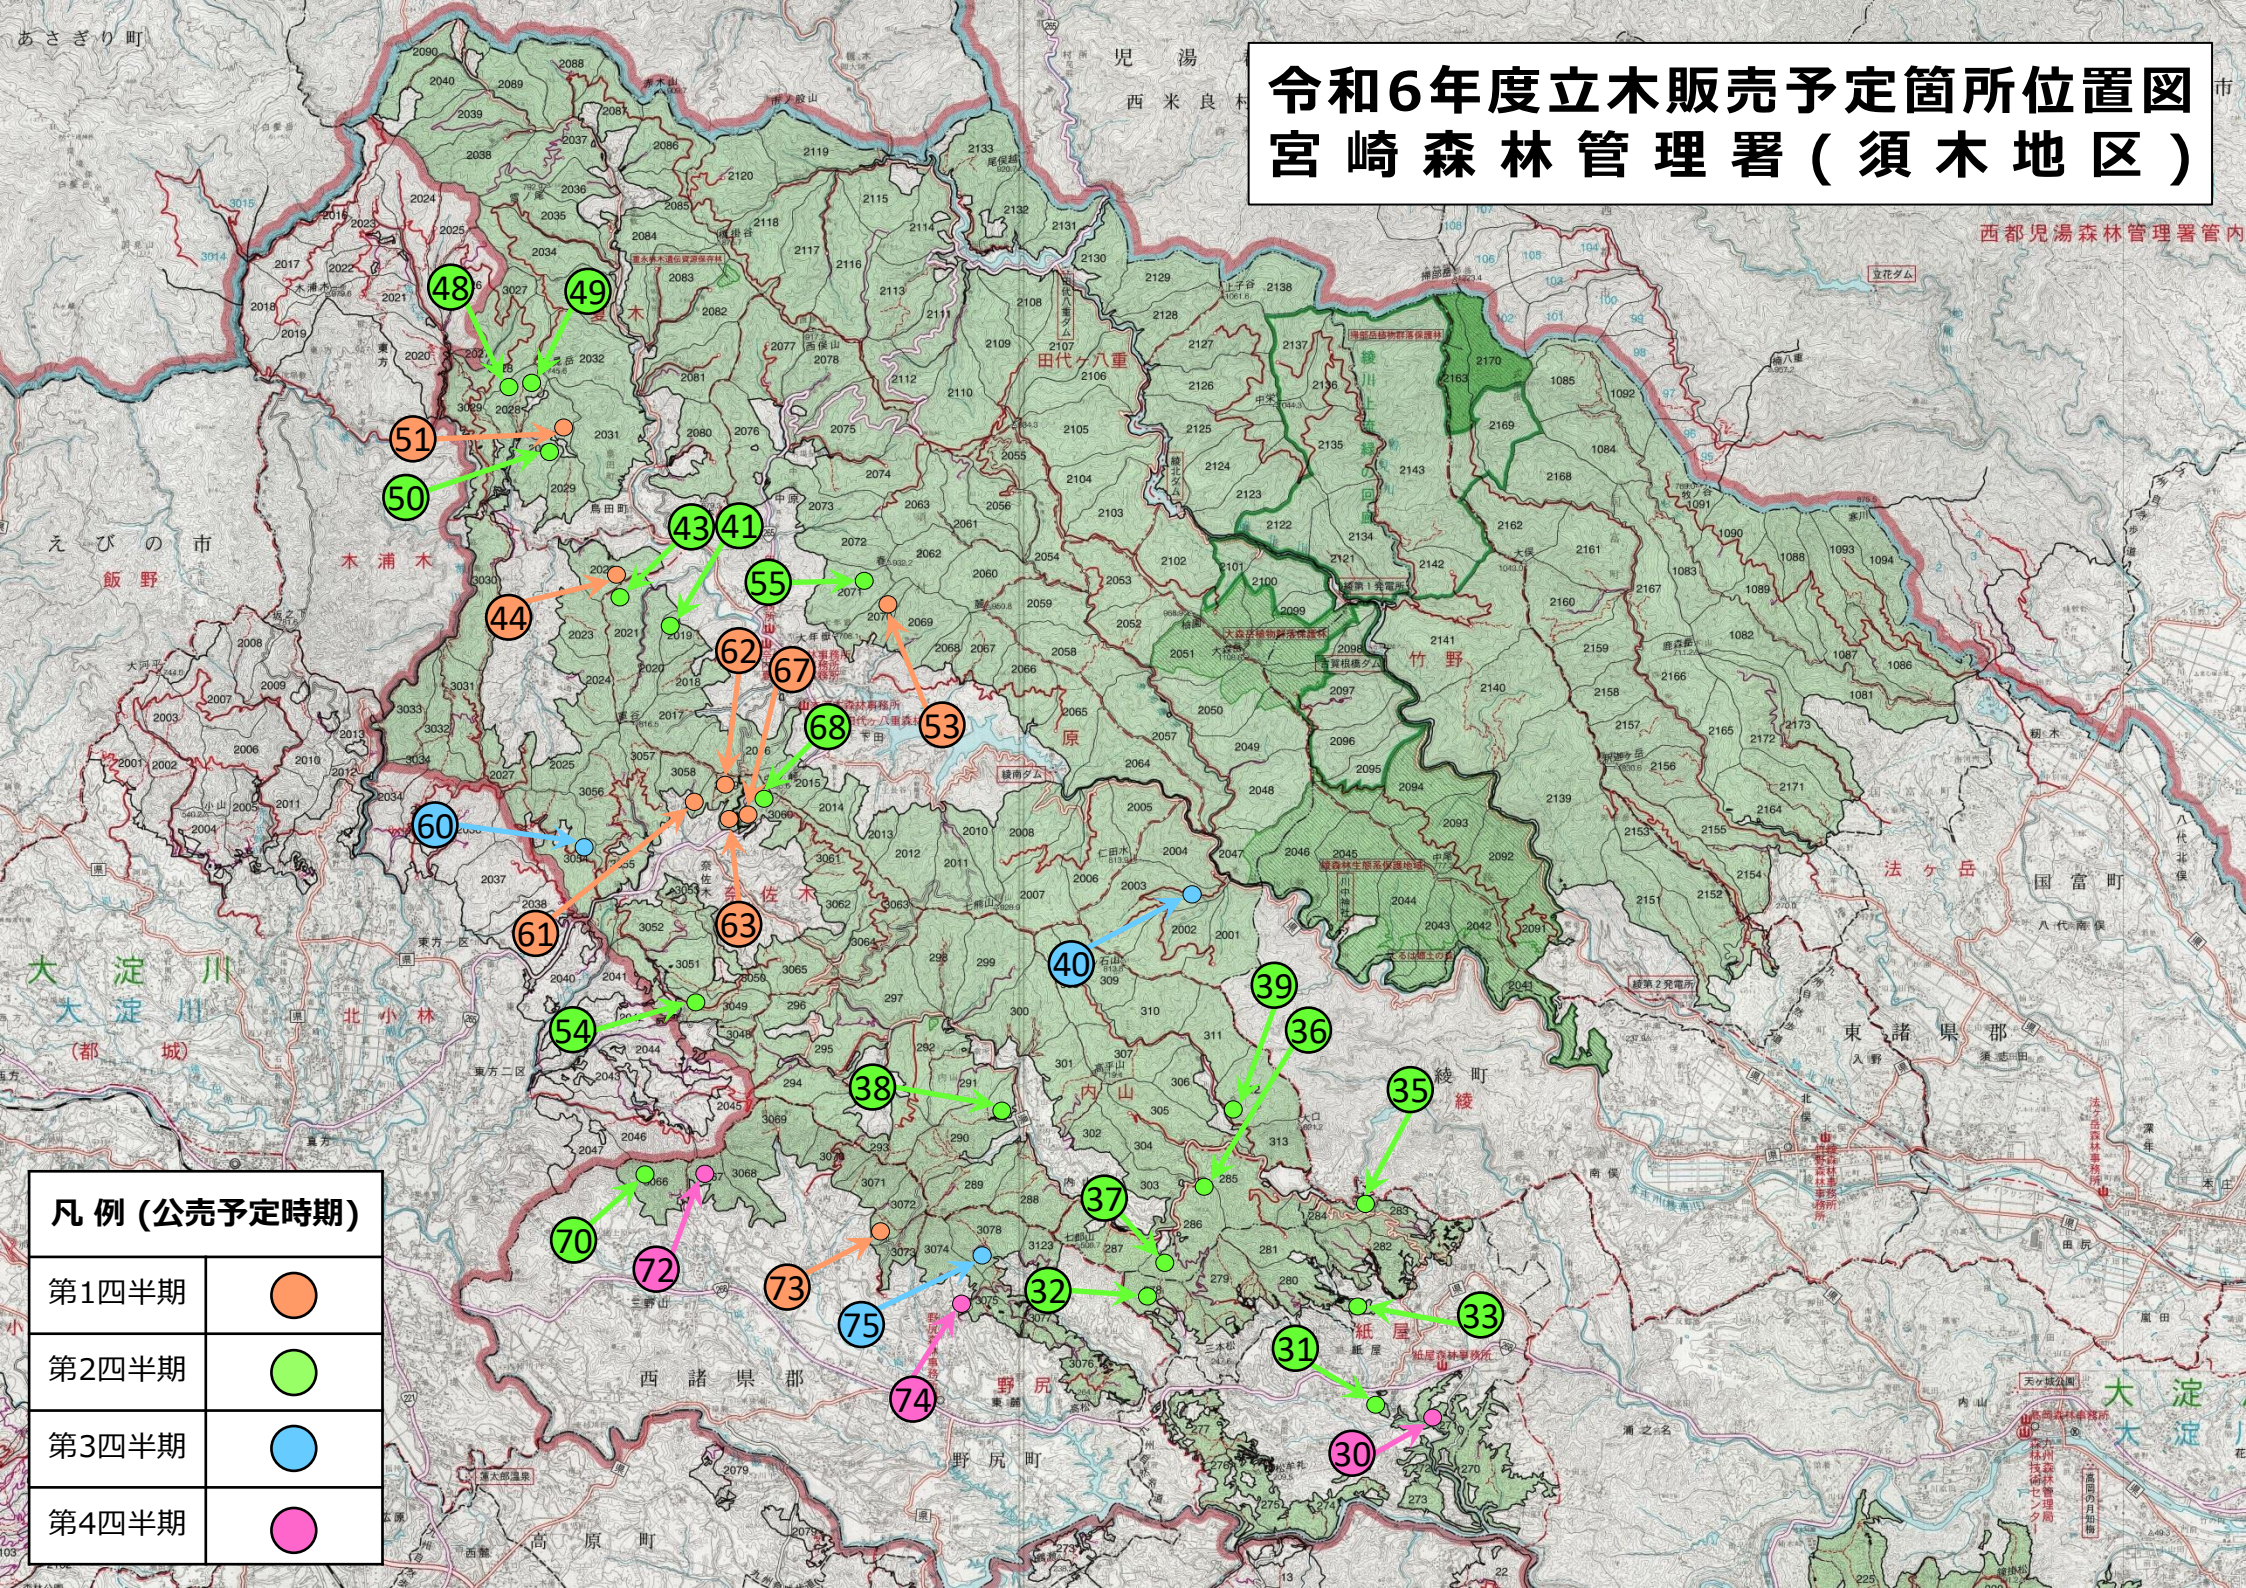

令和6年度立木販売予定箇所位置図 宮崎森林管理署(須木地区)

凡例 (公売予定時期)

第1四半期	● (Orange)
第2四半期	● (Green)
第3四半期	● (Blue)
第4四半期	● (Pink)

西都児湯森林管理署管内

法ヶ岳

東諸県郡

大淀川

あさぎり町

児湯
西米良村

えびの市
飯野

大淀川
大淀川
(都城)

西諸県郡

野尻町

綾町

大淀川