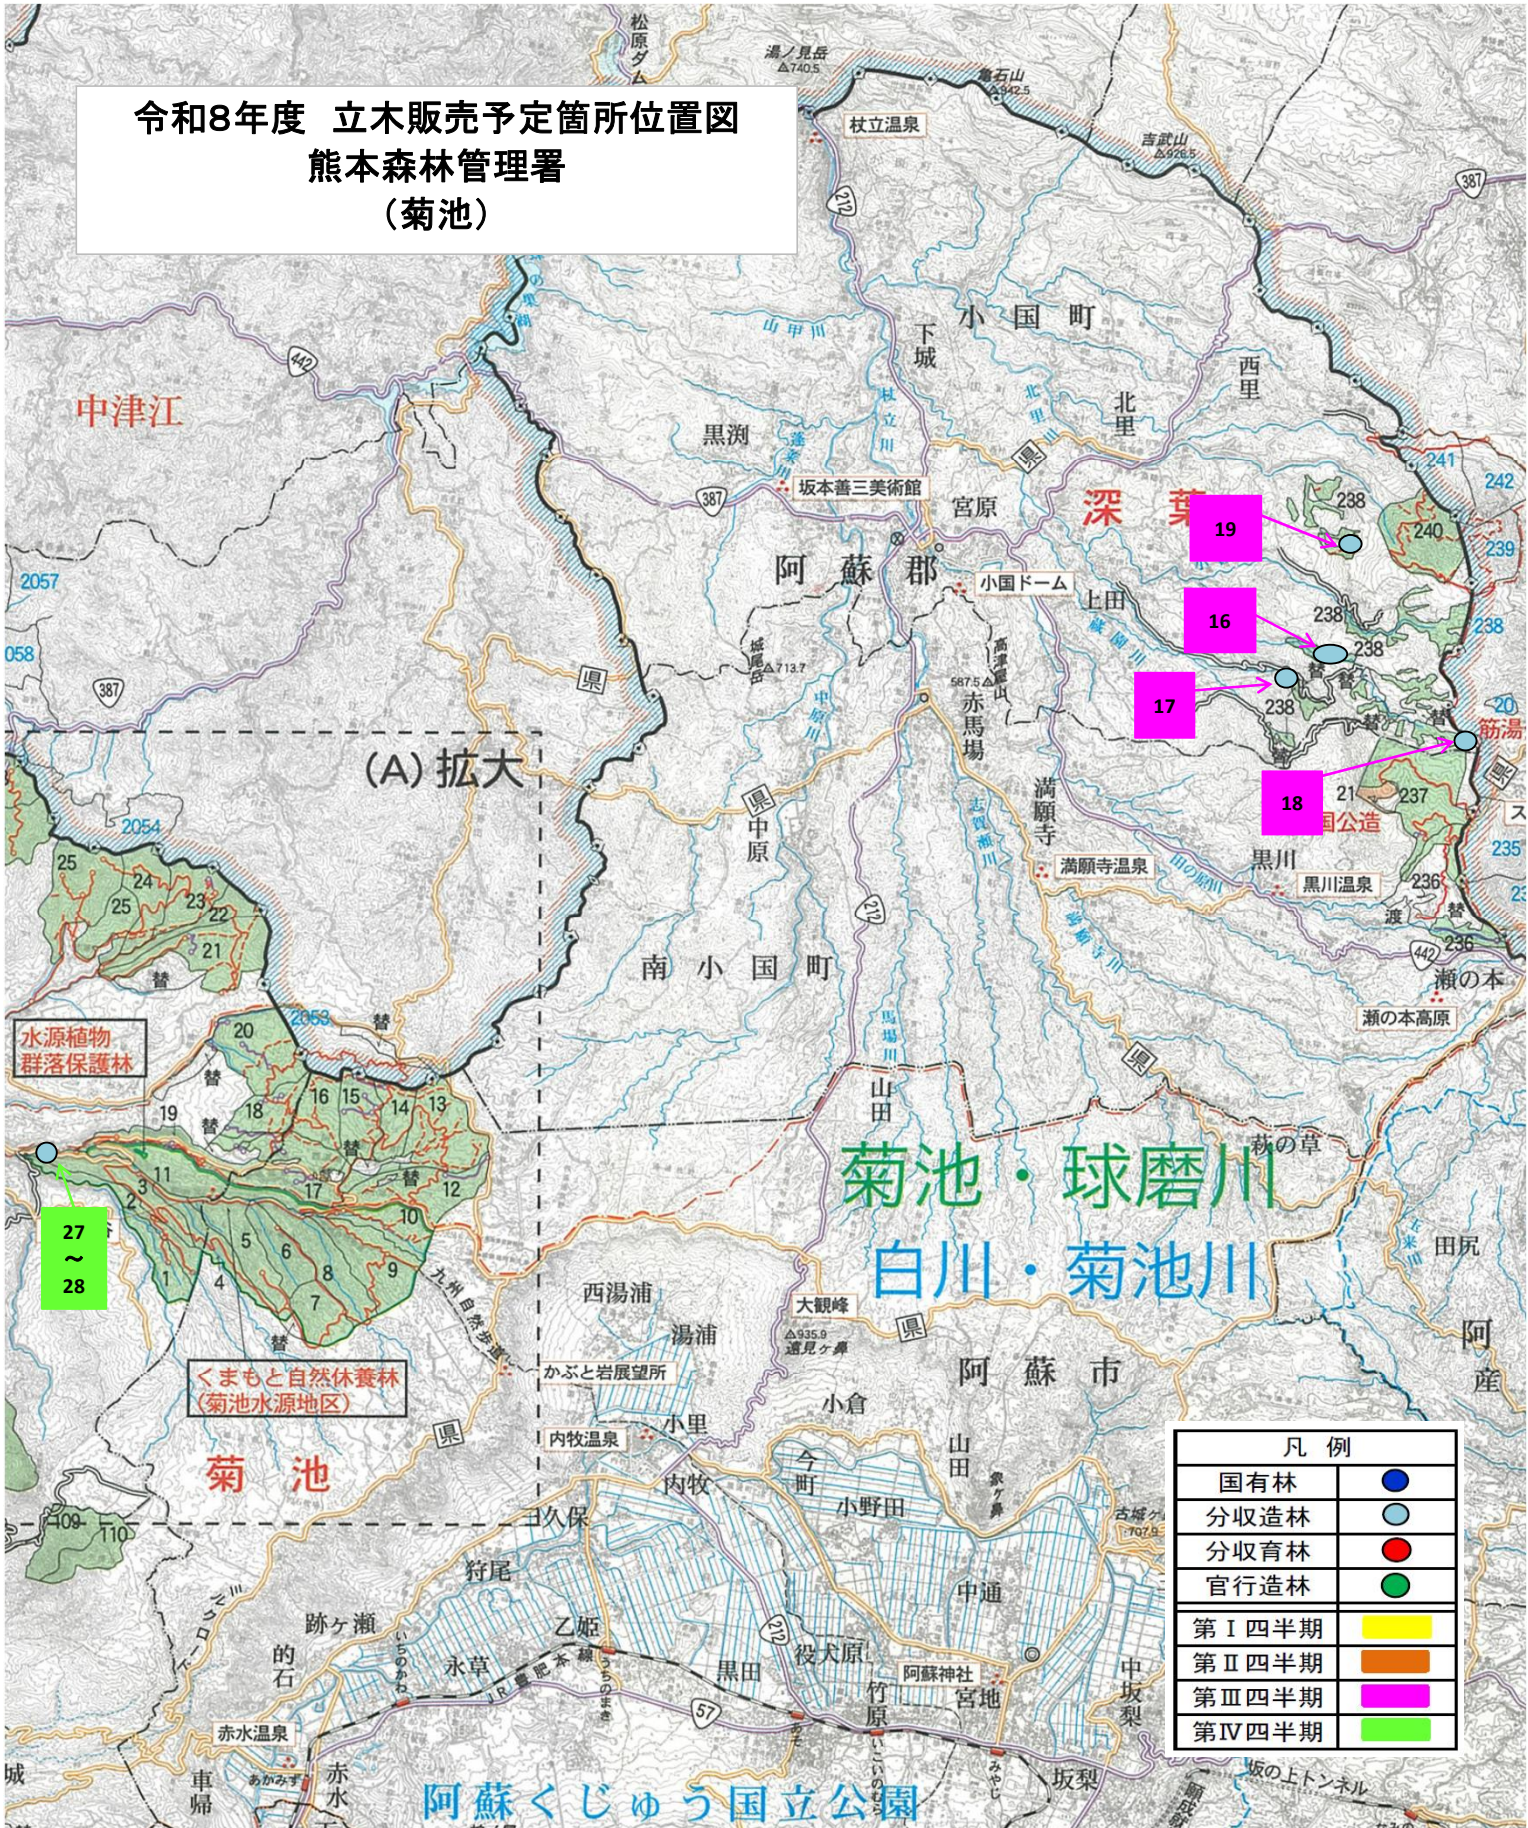

令和8年度 立木販売予定箇所位置図
熊本森林管理署
(菊池)

(A) 拡大

水源植物
群落保護林

くまもと自然休養林
(菊池水源地区)

菊池・球磨川
白川・菊池川

凡例	
国有林	●
分収造林	○
分収育林	●
官行造林	●
第Ⅰ四半期	■
第Ⅱ四半期	■
第Ⅲ四半期	■
第Ⅳ四半期	■

阿蘇くじゅう国立公園

令和8年度 立木販売予定箇所位置図
熊本森林管理署
(内田)

筑後川
筑後・矢部川

令和8年度 立木販売予定箇所位置図

熊本森林管理署 (南阿蘇・大矢)

令和8年度 立木販売予定箇所位置図 熊本森林管理署 (熊本)

凡例	
国有林	●
分収造林	○
分収育林	●
官行造林	●
第I四半期	■
第II四半期	■
第III四半期	■
第IV四半期	■

令和8年度 立木販売予定箇所位置図
 熊本森林管理署
 (天草)