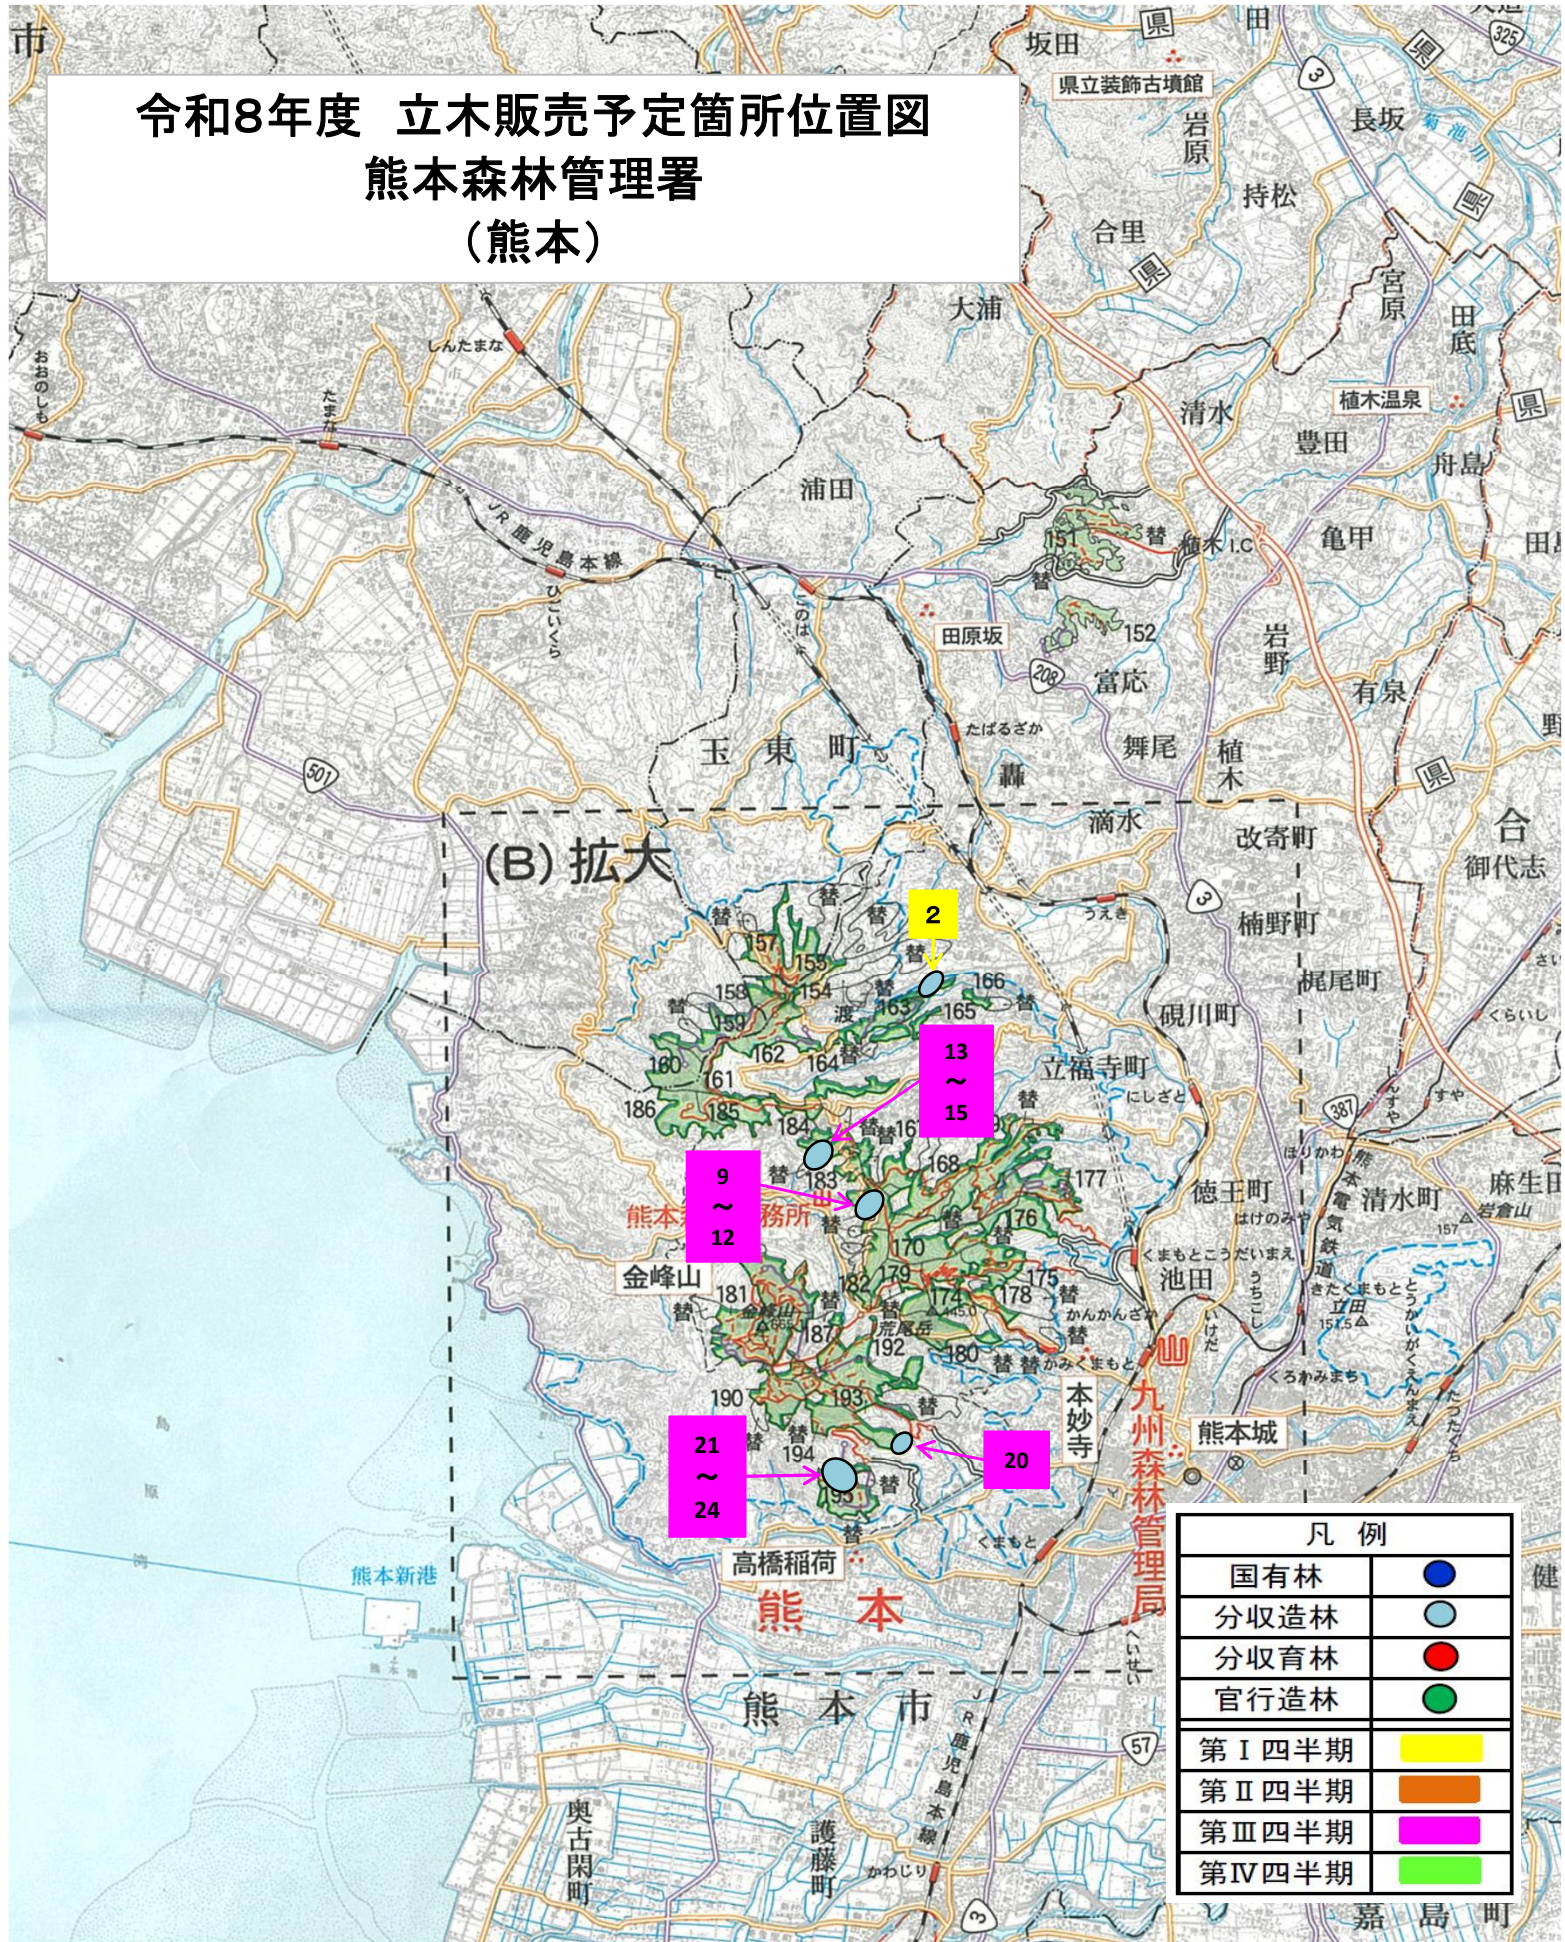

筑後川
筑後・矢部川

令和8年度 立木販売予定箇所位置図

熊本森林管理署 (南阿蘇・大矢)

令和8年度 立木販売予定箇所位置図 熊本森林管理署 (熊本)

凡例	
国有林	●
分収造林	○
分収育林	●
官行造林	●
第I四半期	■
第II四半期	■
第III四半期	■
第IV四半期	■

令和8年度 立木販売予定箇所位置図
 熊本森林管理署
 (天草)