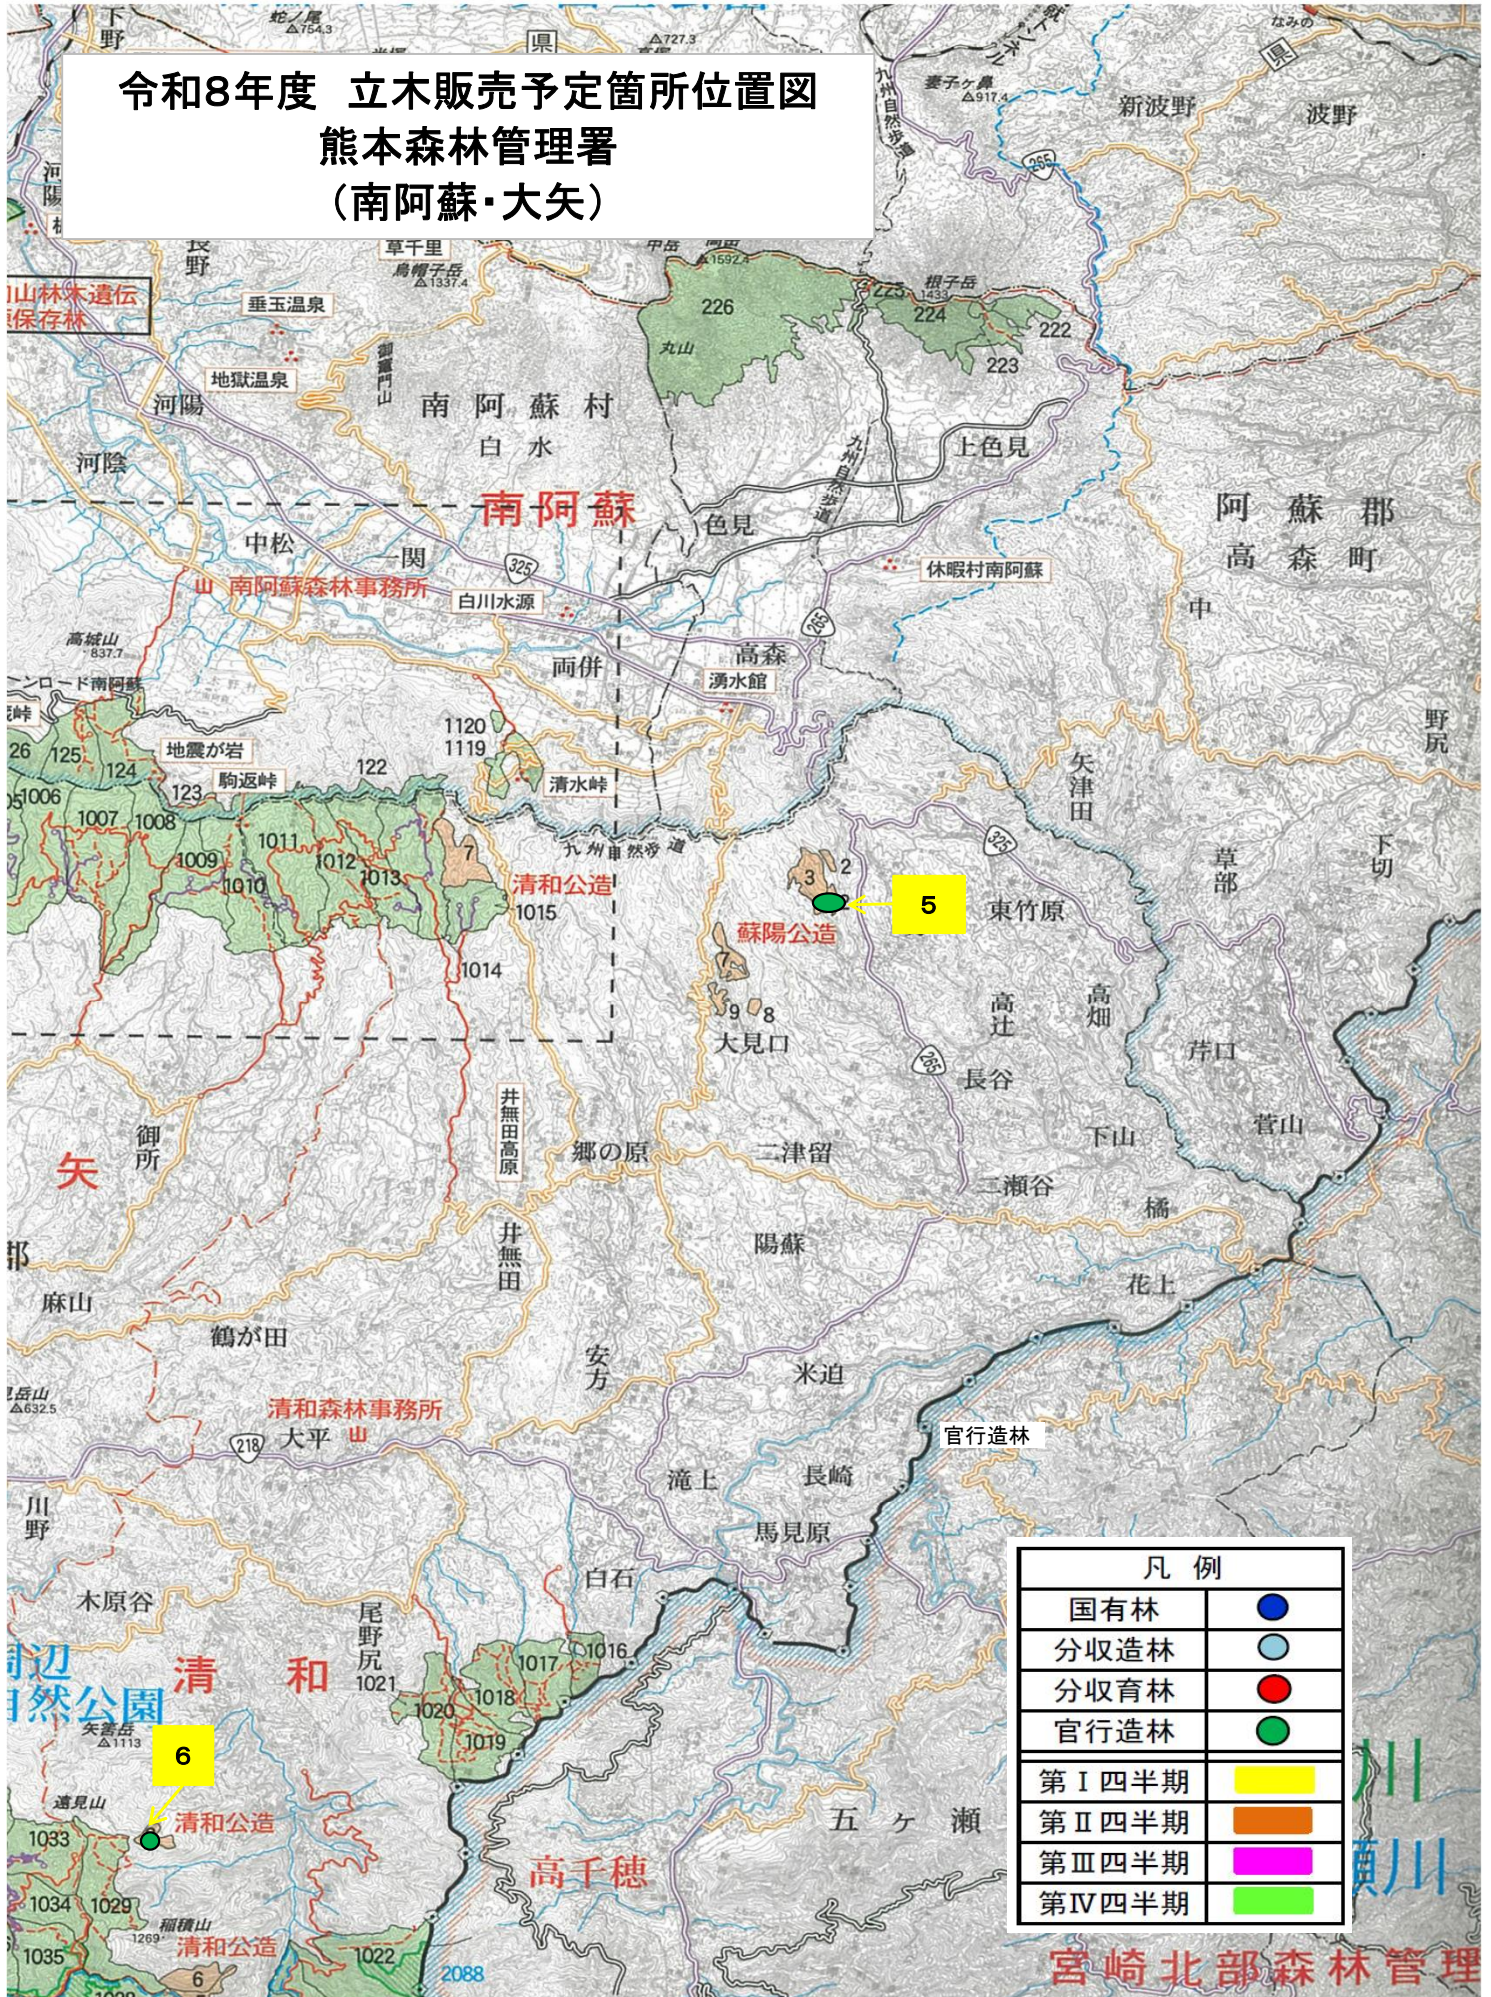

令和8年度 立木販売予定箇所位置図
熊本森林管理署
(菊池)

(A) 拡大

水源植物
群落保護林

くまもと自然休養林
(菊池水源地区)

菊池・球磨川
白川・菊池川

凡例	
国有林	●
分収造林	○
分収育林	●
官行造林	●
第Ⅰ四半期	■
第Ⅱ四半期	■
第Ⅲ四半期	■
第Ⅳ四半期	■

阿蘇くじゅう国立公園

令和8年度 立木販売予定箇所位置図
熊本森林管理署
(内田)

筑後川
筑後・矢部川

令和8年度 立木販売予定箇所位置図

熊本森林管理署 (南阿蘇・大矢)

令和8年度 立木販売予定箇所位置図 熊本森林管理署 (熊本)

凡例	
国有林	●
分収造林	○
分収育林	●
官行造林	●
第I四半期	■
第II四半期	■
第III四半期	■
第IV四半期	■

令和8年度 立木販売予定箇所位置図
 熊本森林管理署
 (天草)