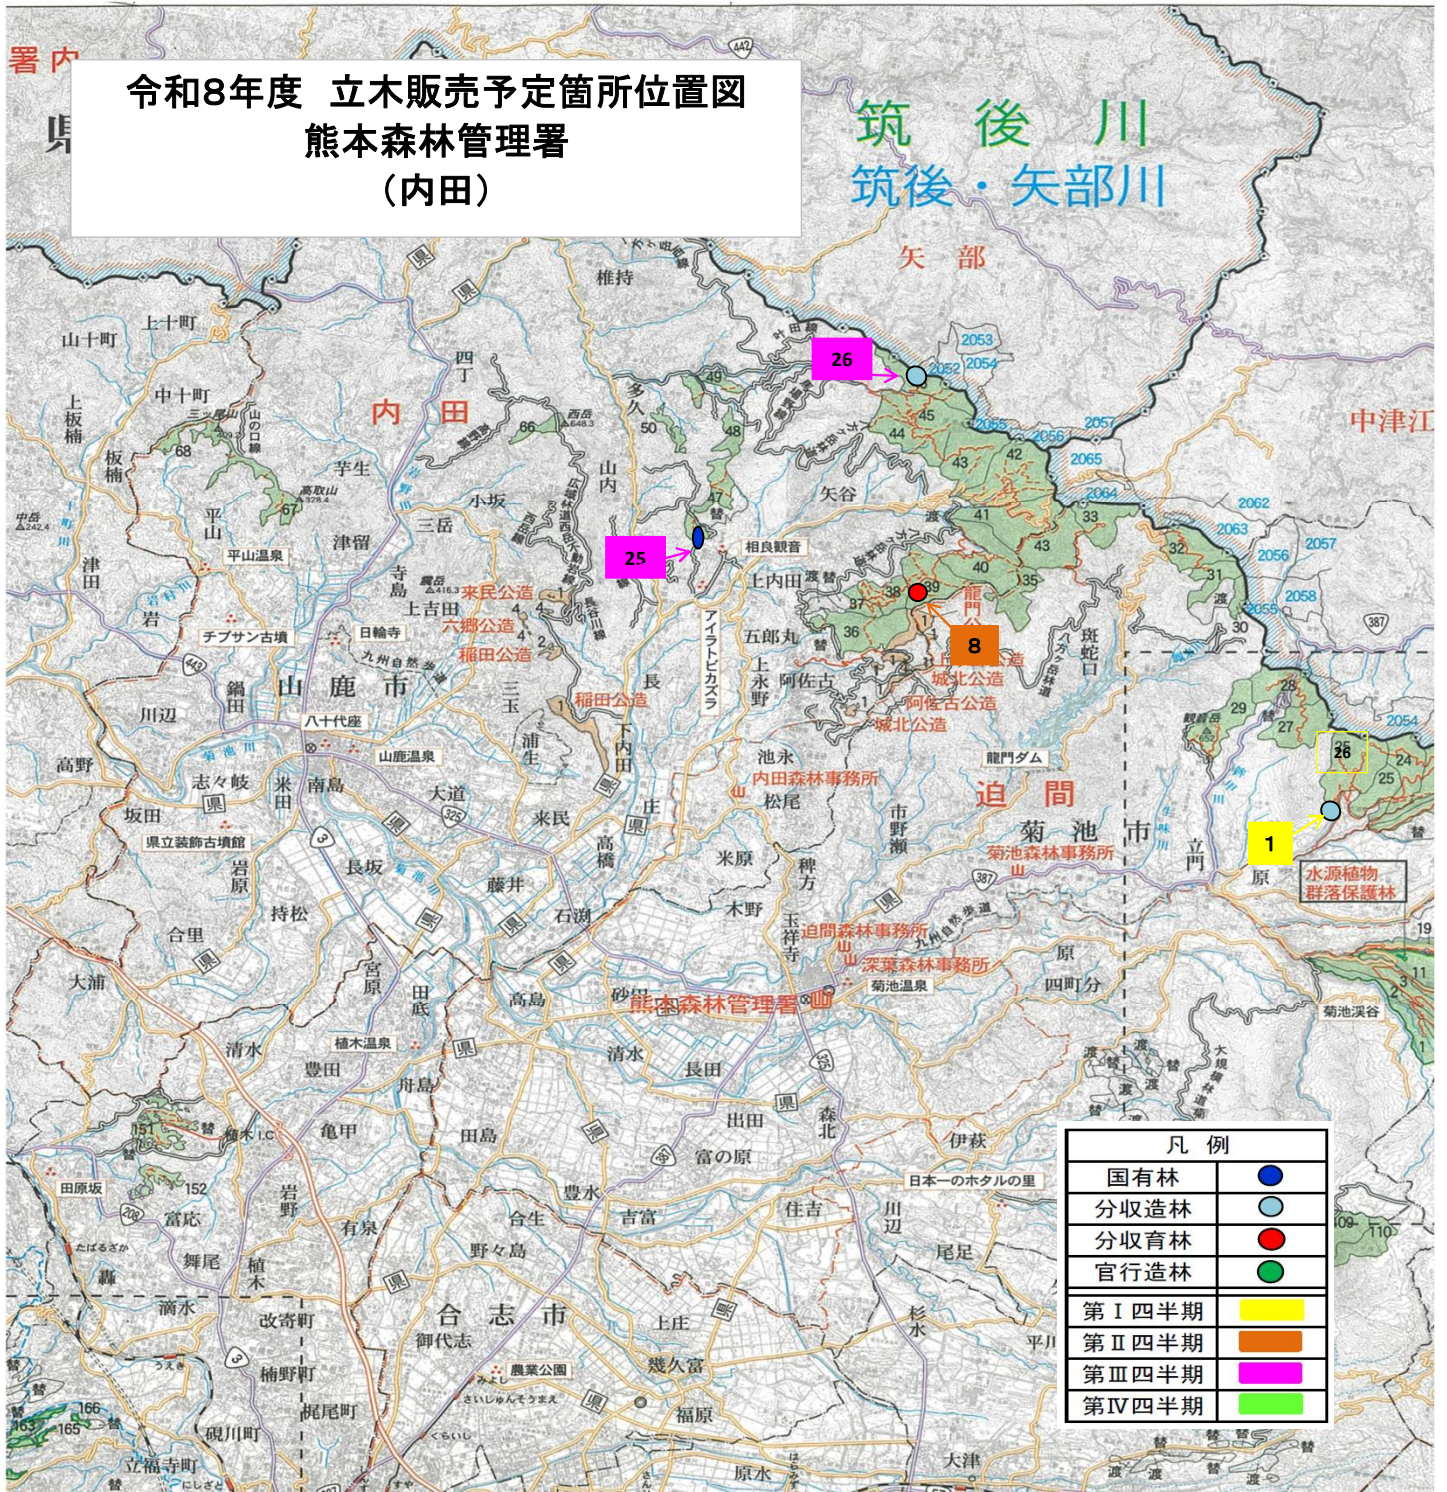

令和8年度 立木販売予定箇所位置図
熊本森林管理署
(菊池)

(A) 拡大

水源植物
群落保護林

くまもと自然休養林
(菊池水源地区)

菊池・球磨川
白川・菊池川

凡例	
国有林	●
分収造林	○
分収育林	●
官行造林	●
第Ⅰ四半期	■
第Ⅱ四半期	■
第Ⅲ四半期	■
第Ⅳ四半期	■

阿蘇くじゅう国立公園

令和8年度 立木販売予定箇所位置図
熊本森林管理署
(内田)

筑後川
筑後・矢部川

令和8年度 立木販売予定箇所位置図

熊本森林管理署 (南阿蘇・大矢)

令和8年度 立木販売予定箇所位置図 熊本森林管理署 (熊本)

凡例	
国有林	●
分収造林	○
分収育林	●
官行造林	●
第I四半期	■
第II四半期	■
第III四半期	■
第IV四半期	■

令和8年度 立木販売予定箇所位置図
 熊本森林管理署
 (天草)