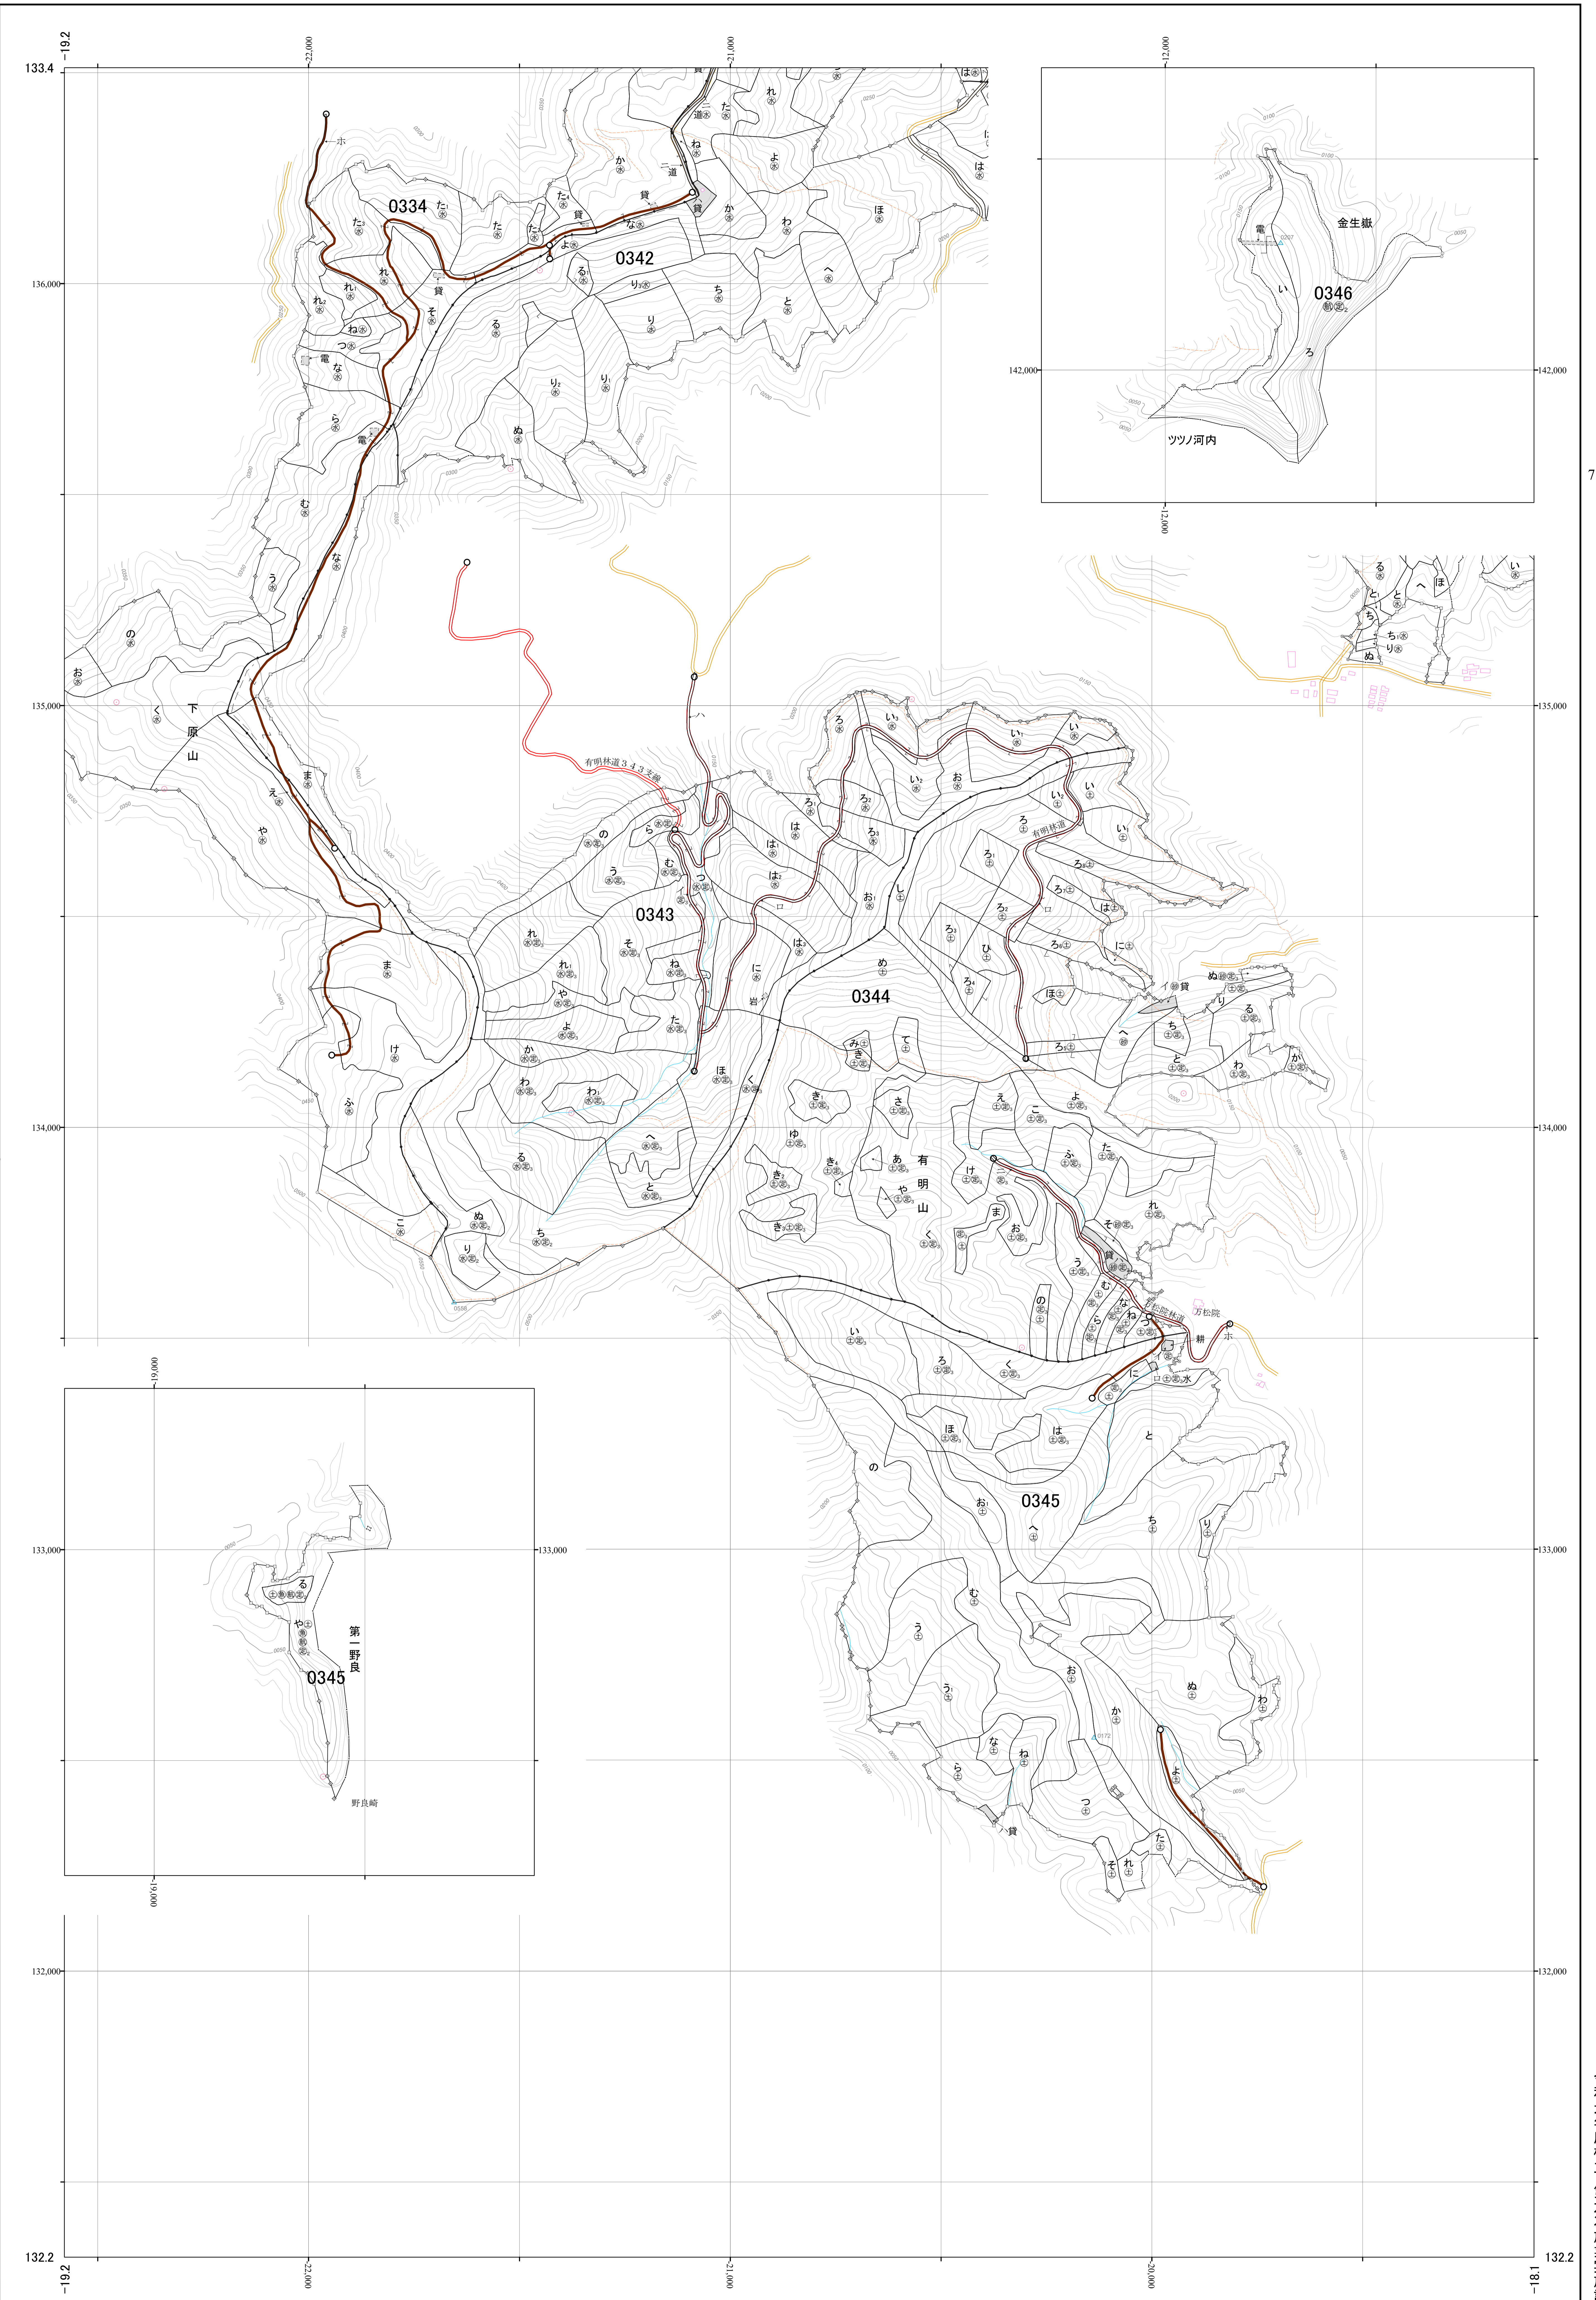

対馬森林計画区国有林森林計画図 長崎森林管理署 基本図14 (全14)

第I公共座標

1:5,000
0 100 200 300 400 500 1,000
m