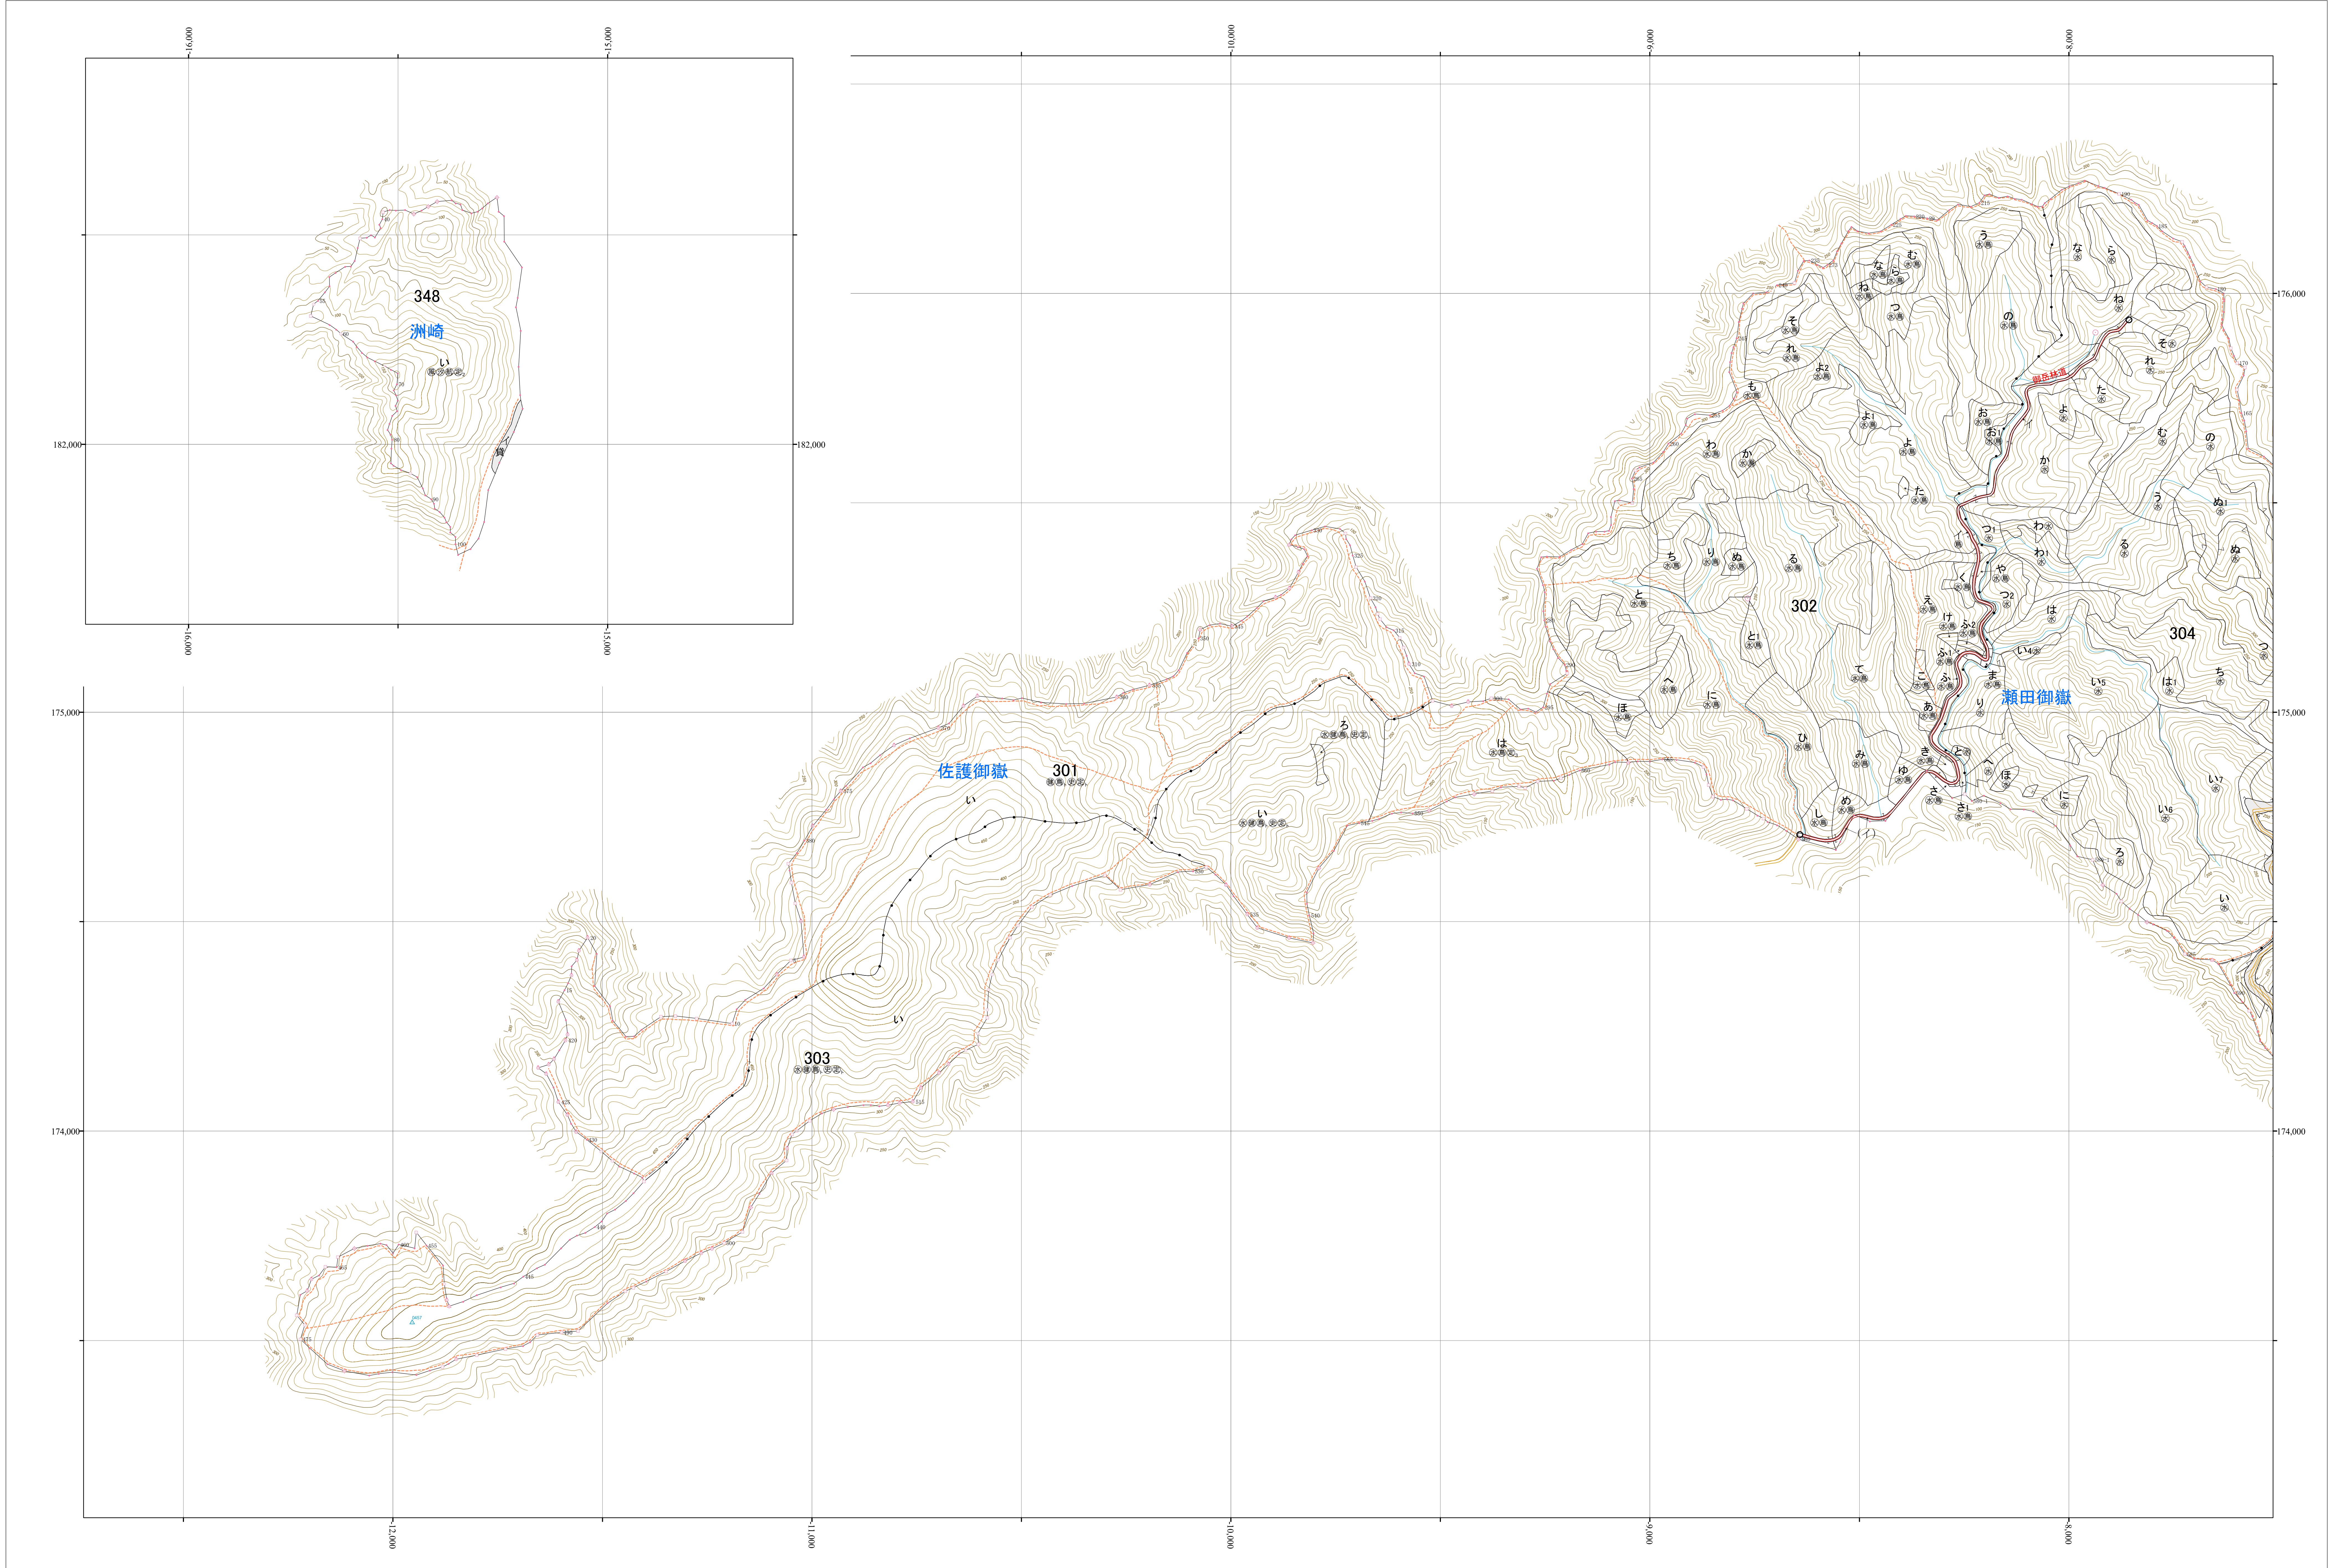

九州森林管理局 対馬森林計画区 長崎森林管理署 基本図 1 (全14)

301~303、348 林班

対馬 1

1:5,000

301~303、348 林班 対馬 1