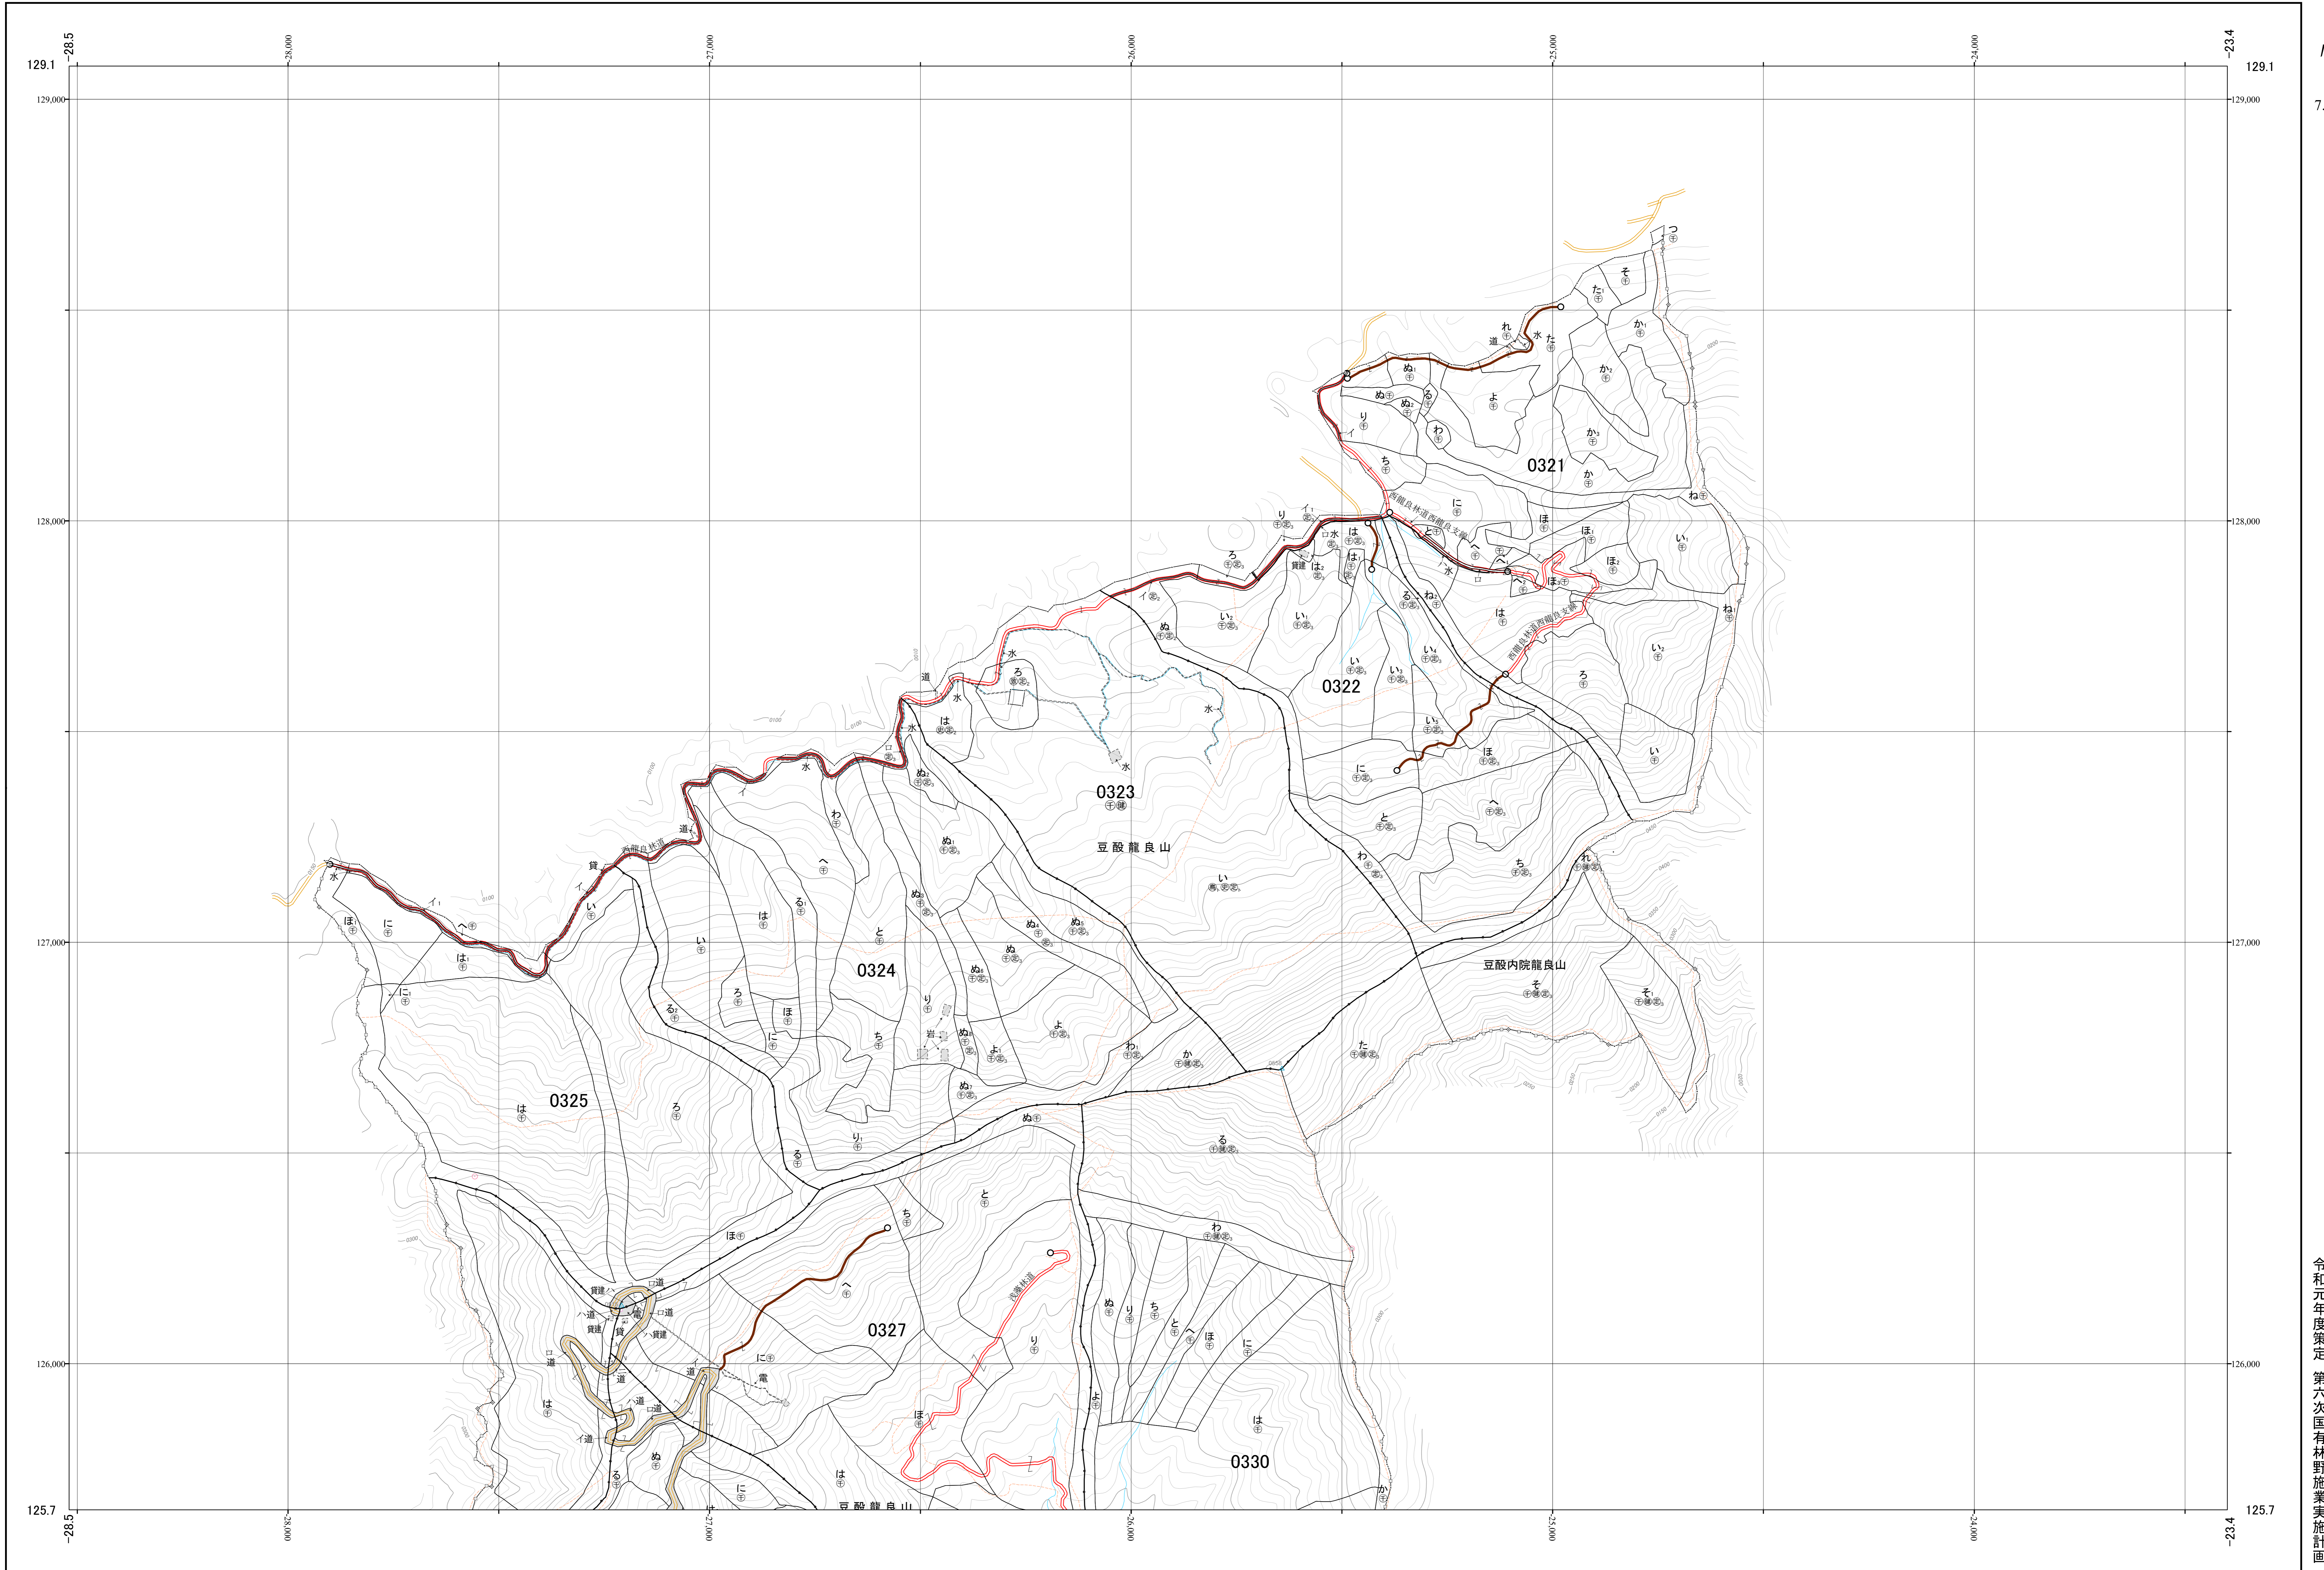

対馬森林計画区国有林森林計画図
長崎森林管理署 基本図7 (全14)

第 I 公共座標

令和元年度策定 第六次国有林野施業実施計画

九州森林管理局 長崎森林管理署 豆敷担当区

1:5,000
m0 100 200 300 400 500 1,000