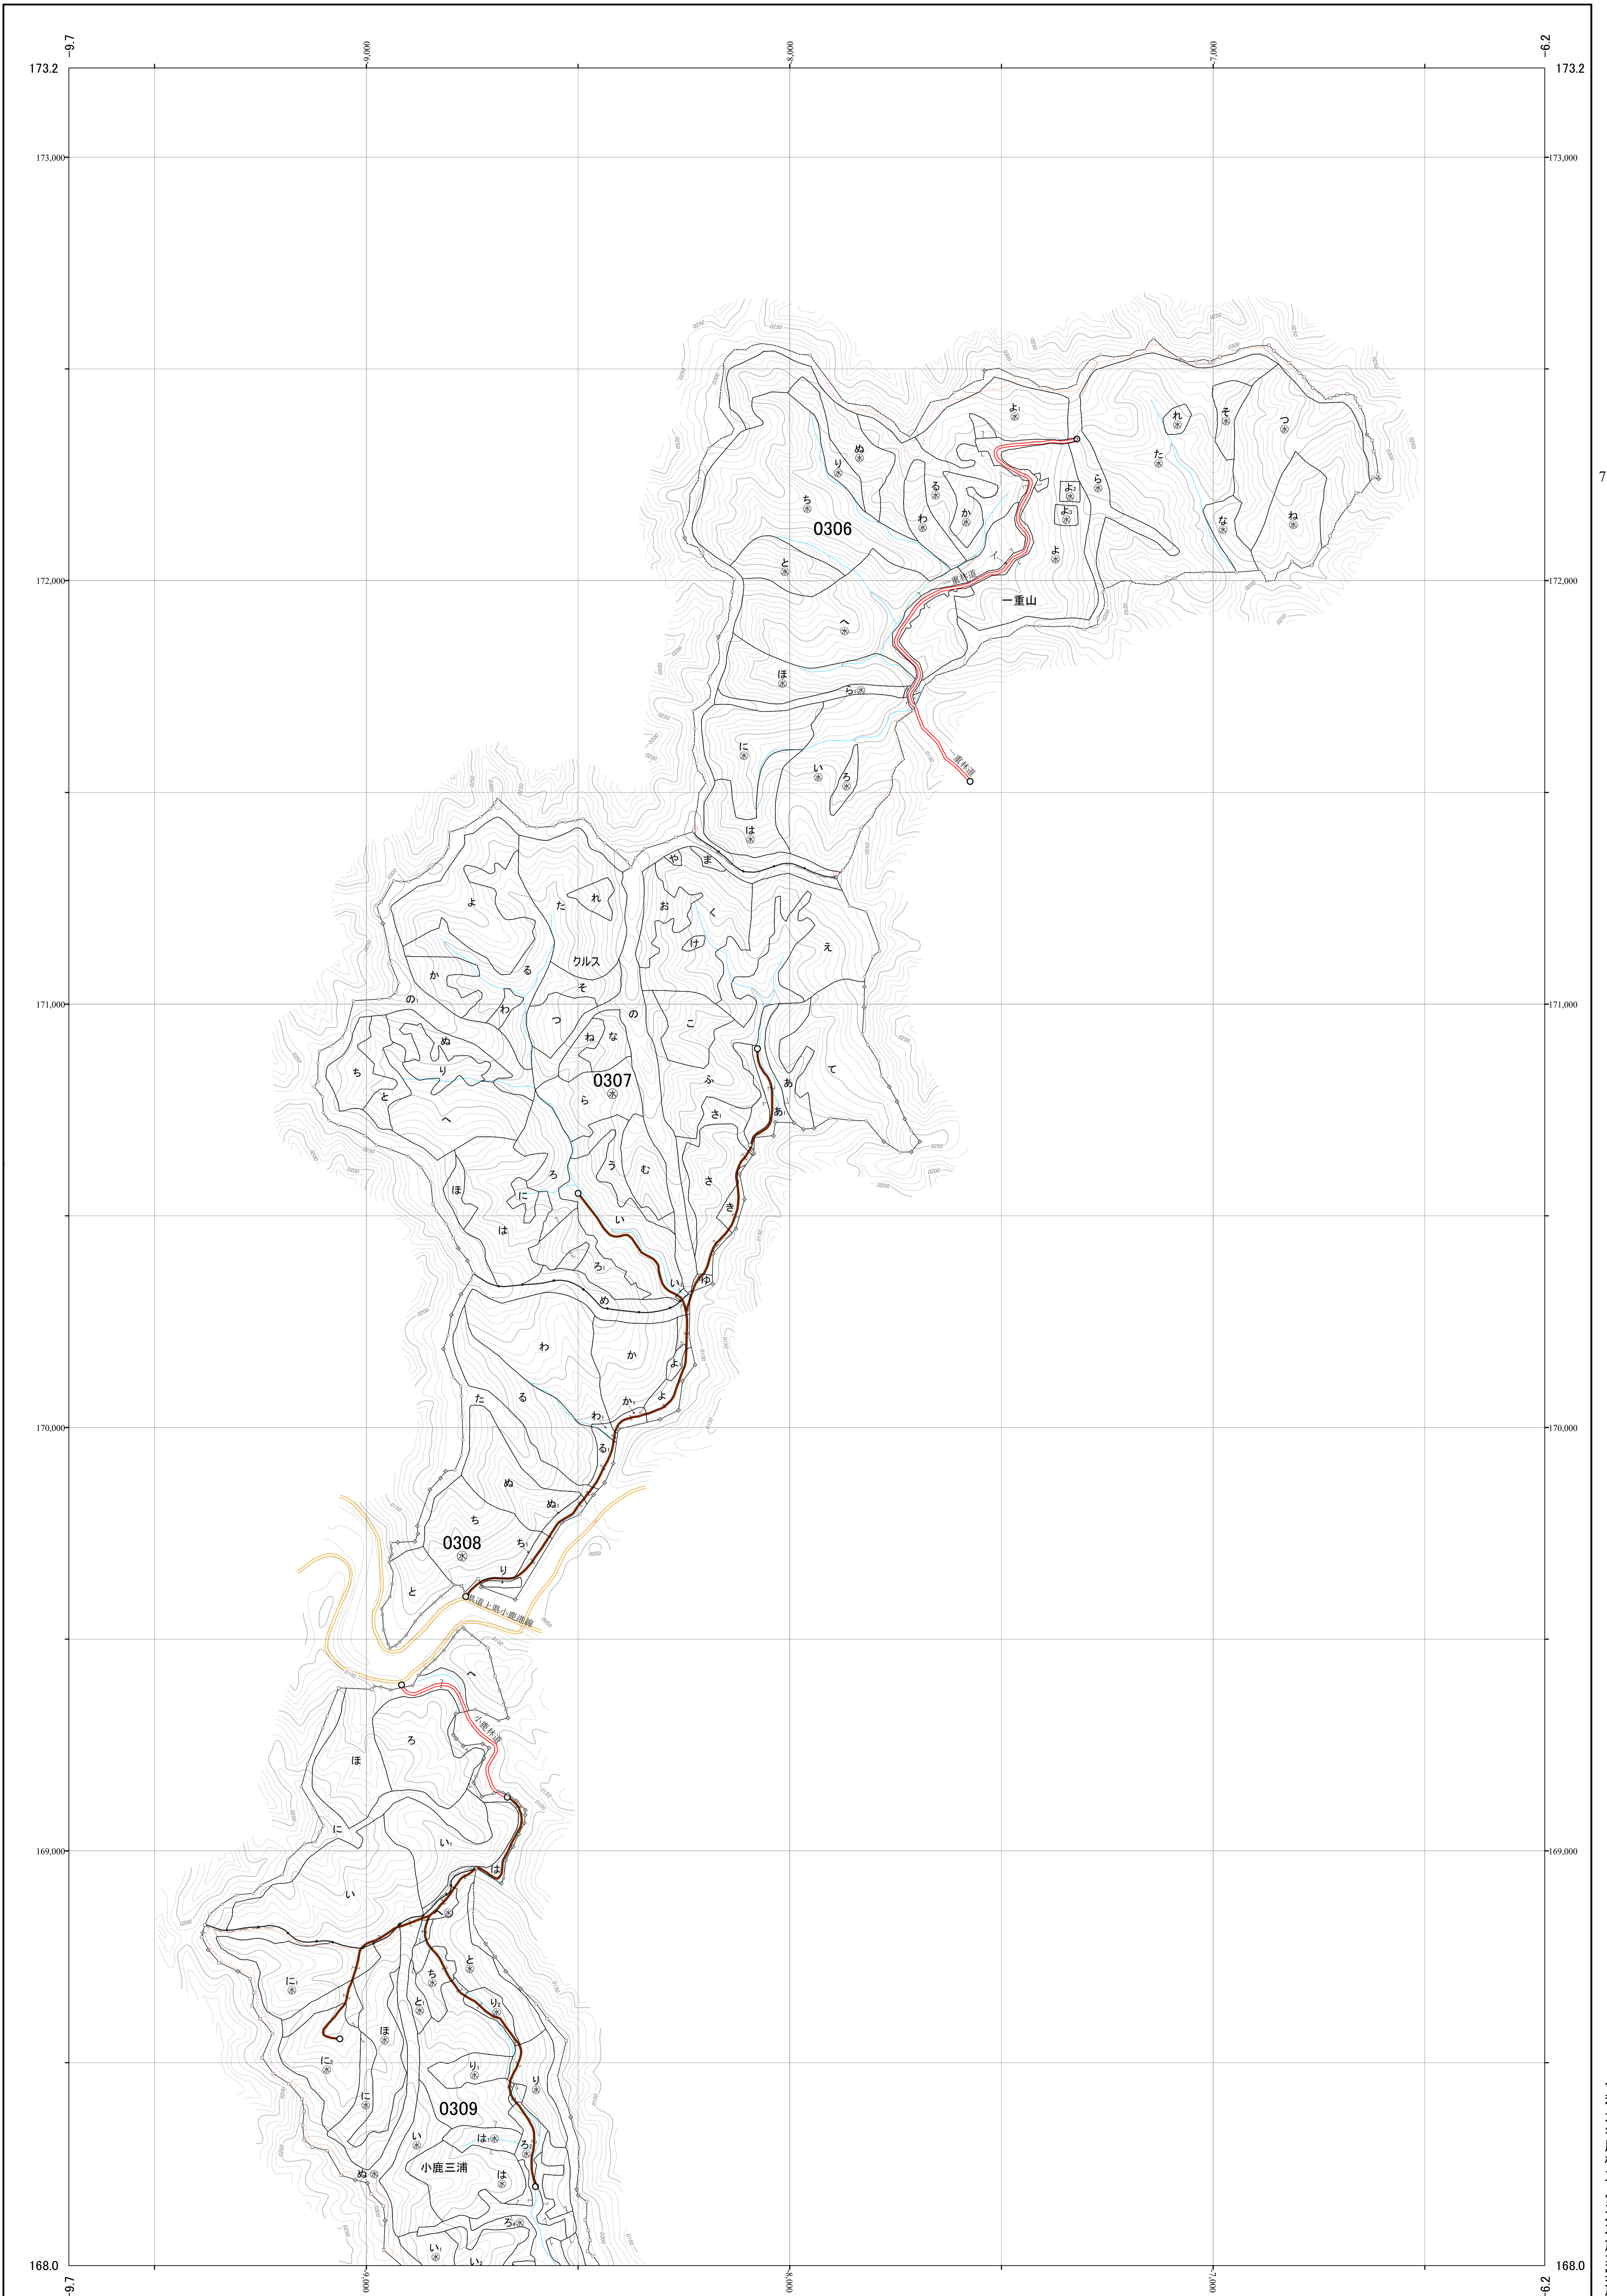

対馬森林計画区国有林森林計画図  
長崎森林管理署 基本図3 (全14)

第 I 公共座標

対馬 306~308 林班

九州森林管理局 長崎森林管理署 三根担当区

令和元年度樹立 第六次実施計画

306~308 林班 対馬 3

1:5,000  
m0 100 200 300 400 500 1,000