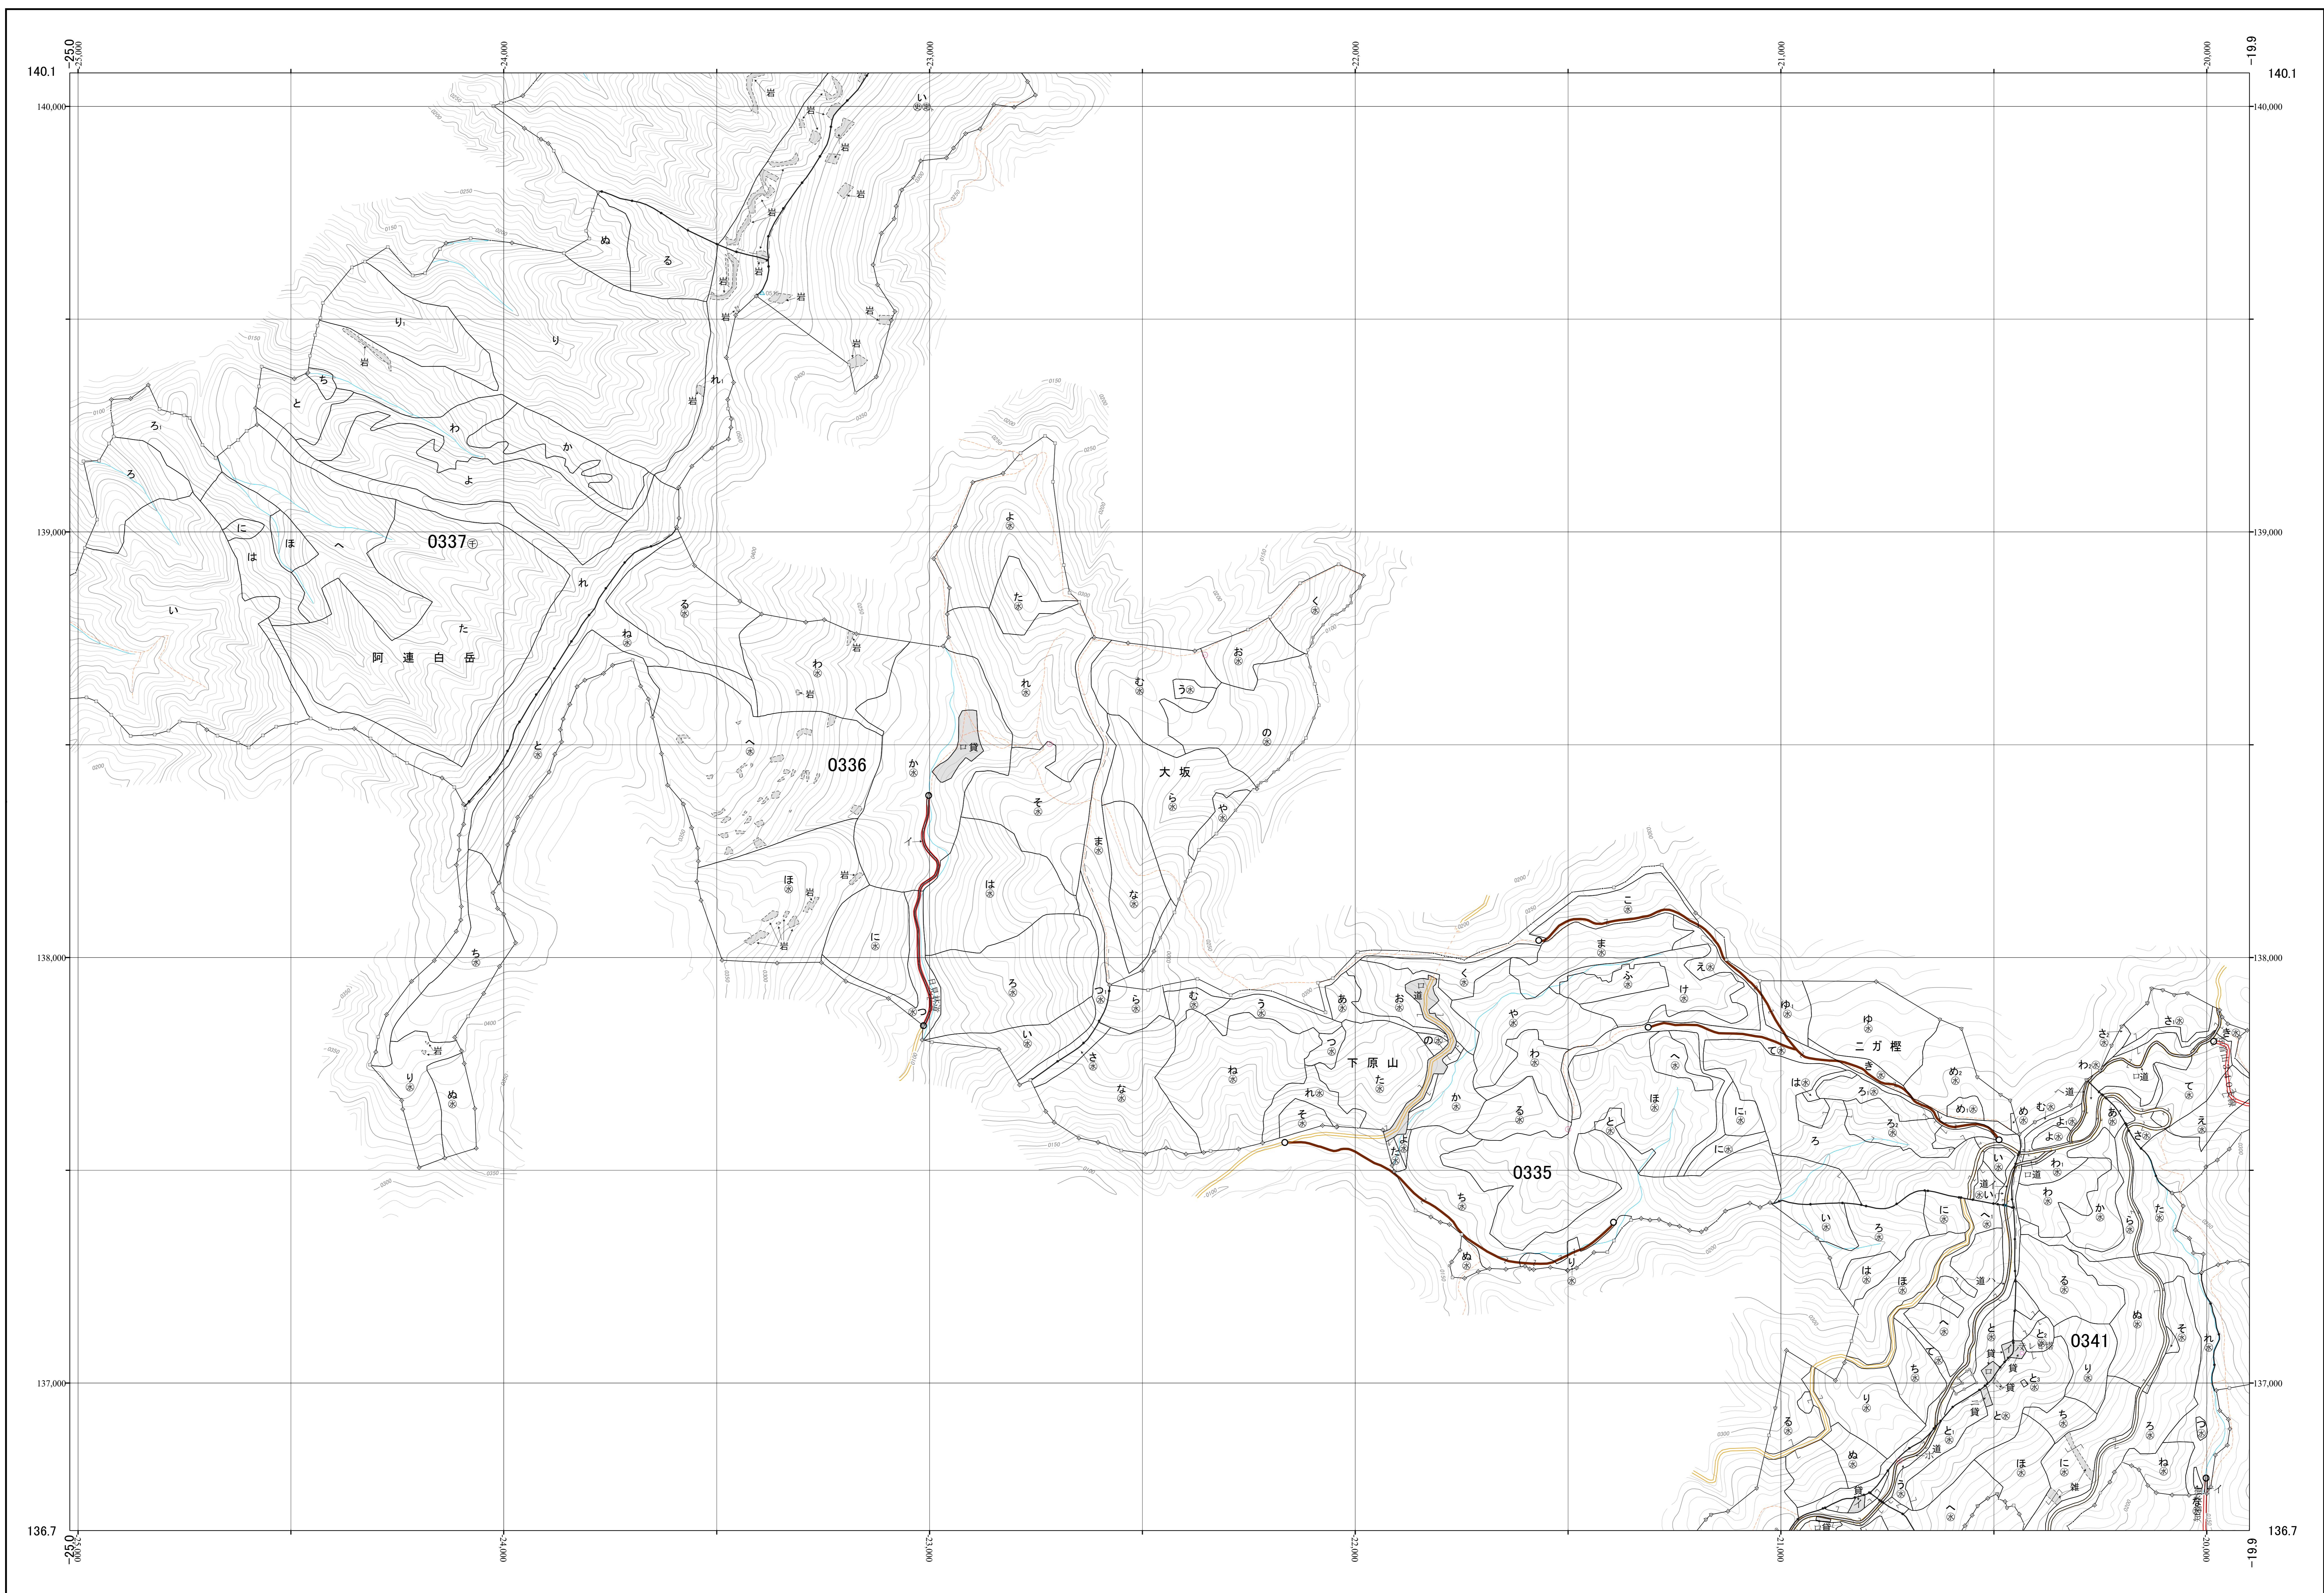

対馬森林計画区国有林森林計画図
長崎森林管理署 基本図11 (全14)

第 I 公共座標

令和元年度策定 第六次国有林野施業実施計画

九州森林管理局 長崎森林管理署 厳原担当区