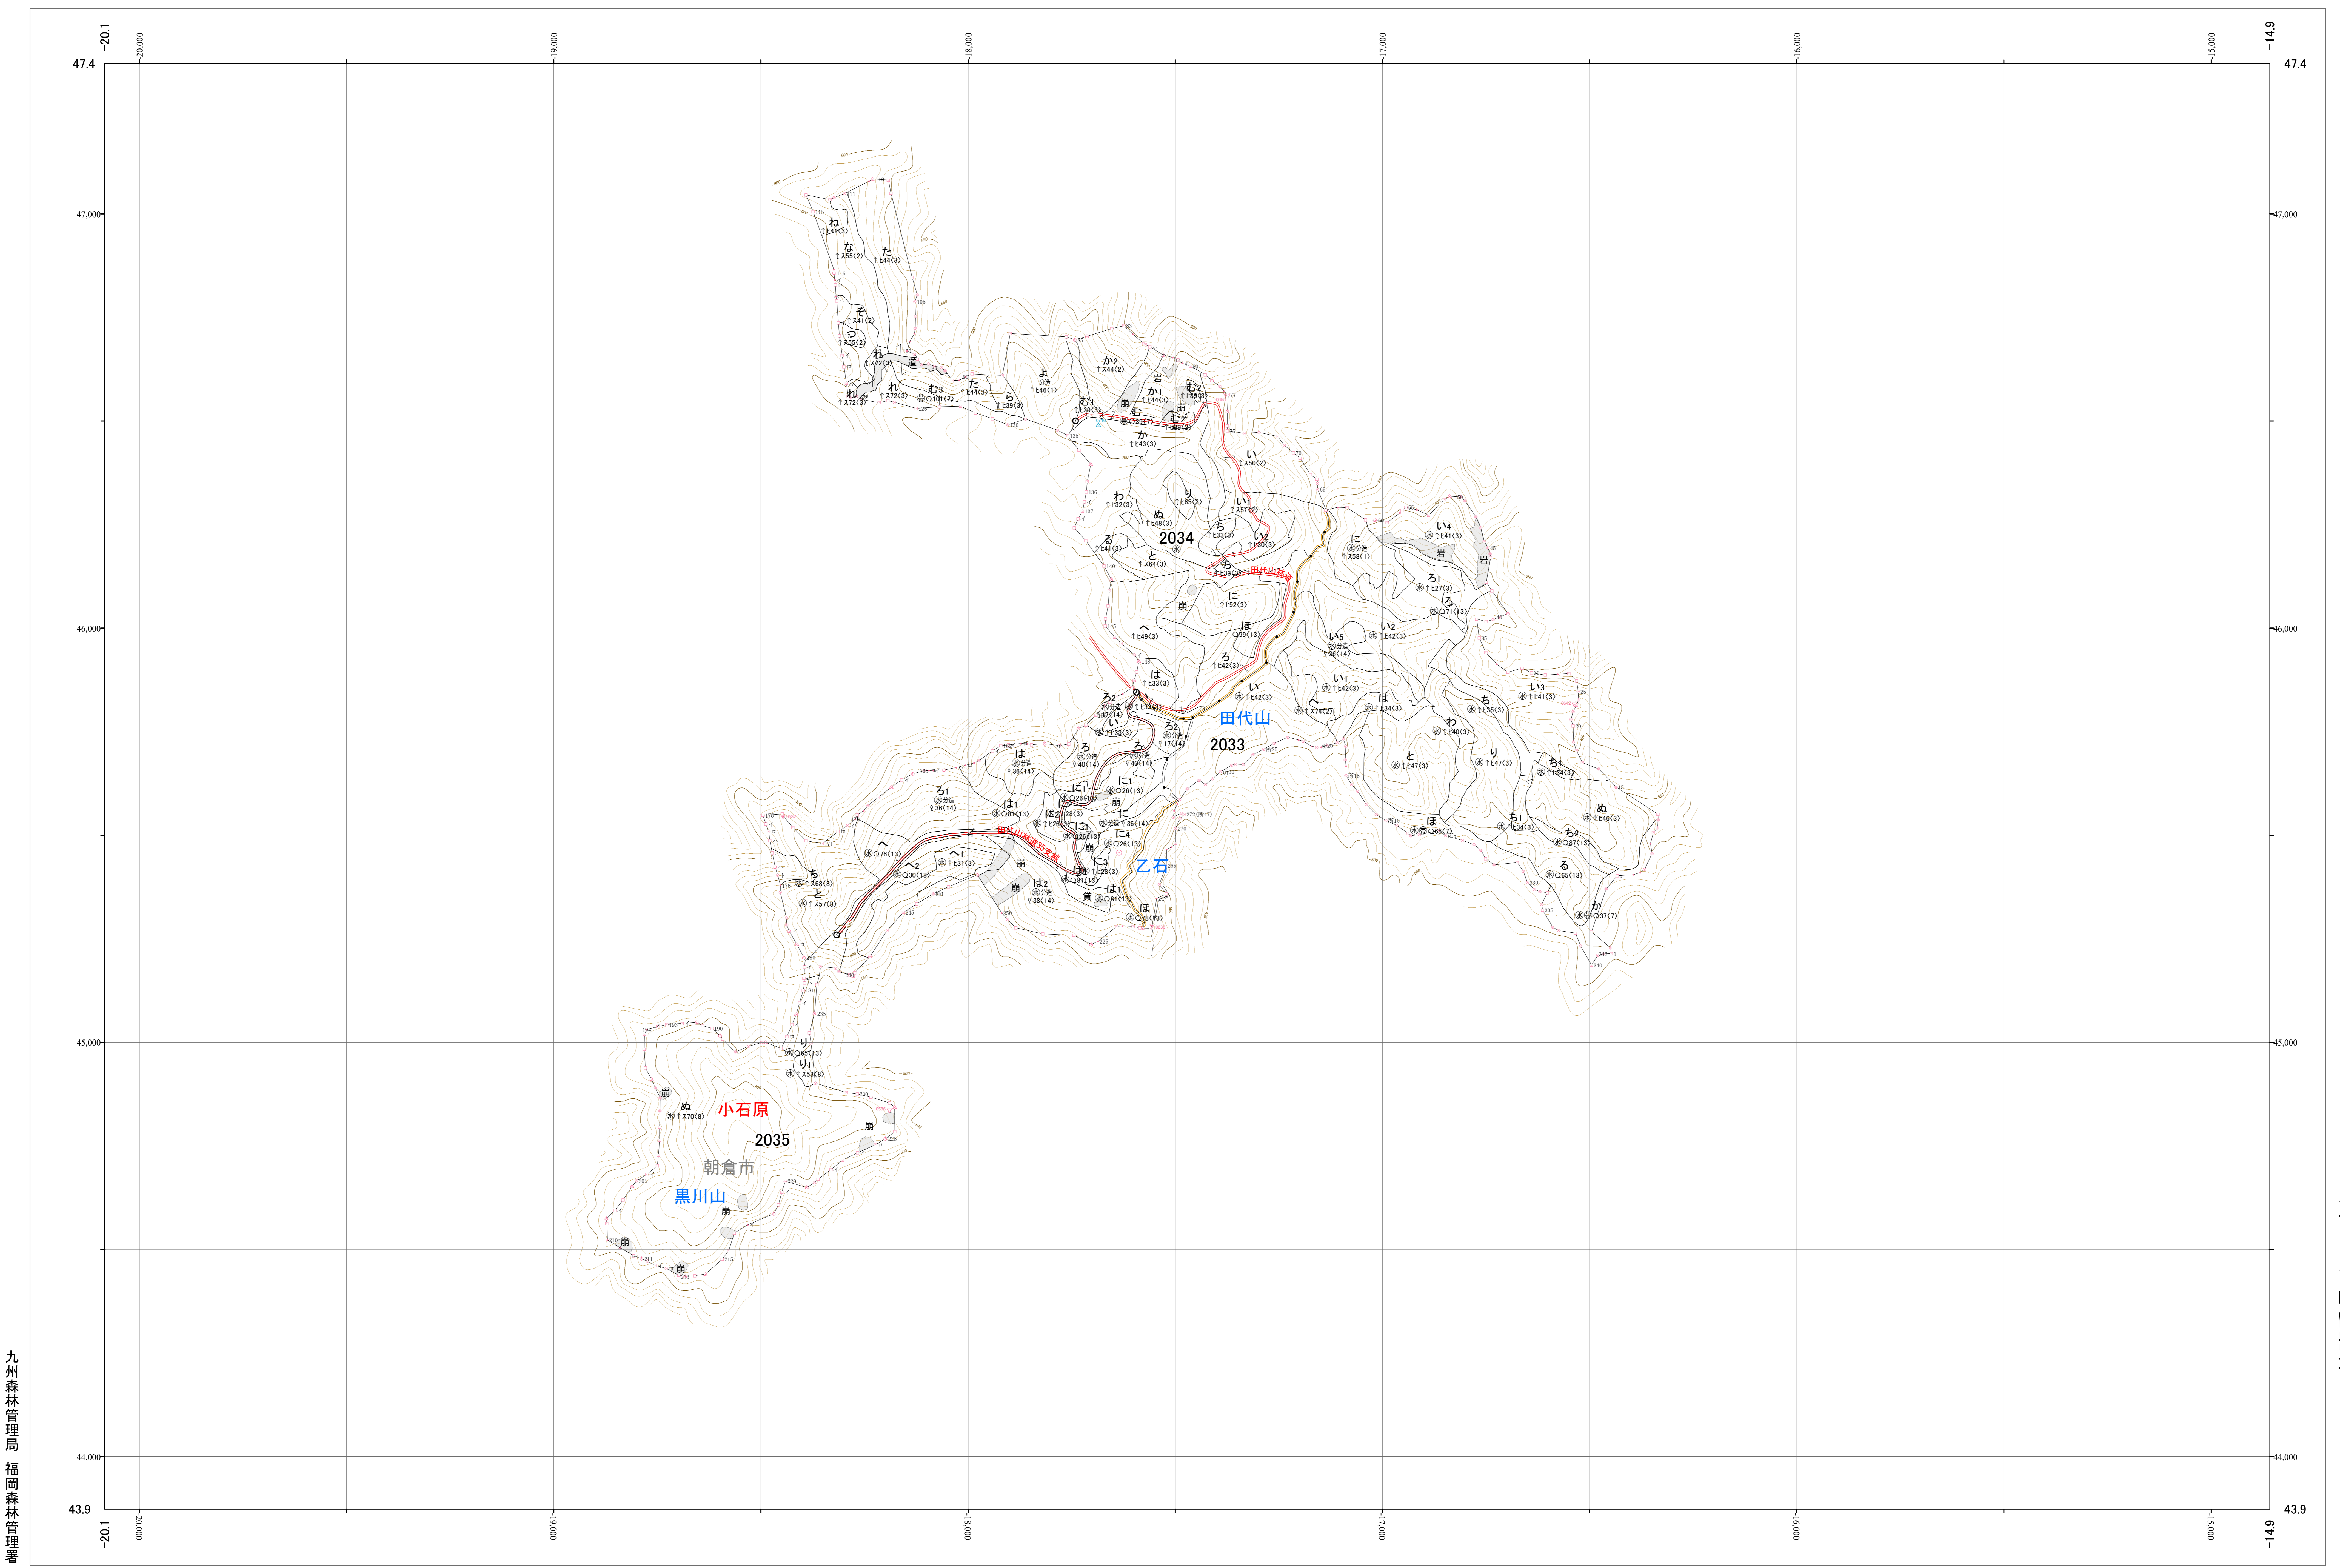

九州森林管理局 筑後・矢部川森林計画区
福岡森林管理署 基本図 10 (全15)

第Ⅱ公共座標

7.12
筑矢 10

林班番号:(2032欠)2033~2035

林班番号:(2032欠)2033~2035
令和五年度 第六次樹立

九州森林管理局 福岡森林管理署
筑矢 10

1:5,000
0 100 200 300 400 500 1,000m