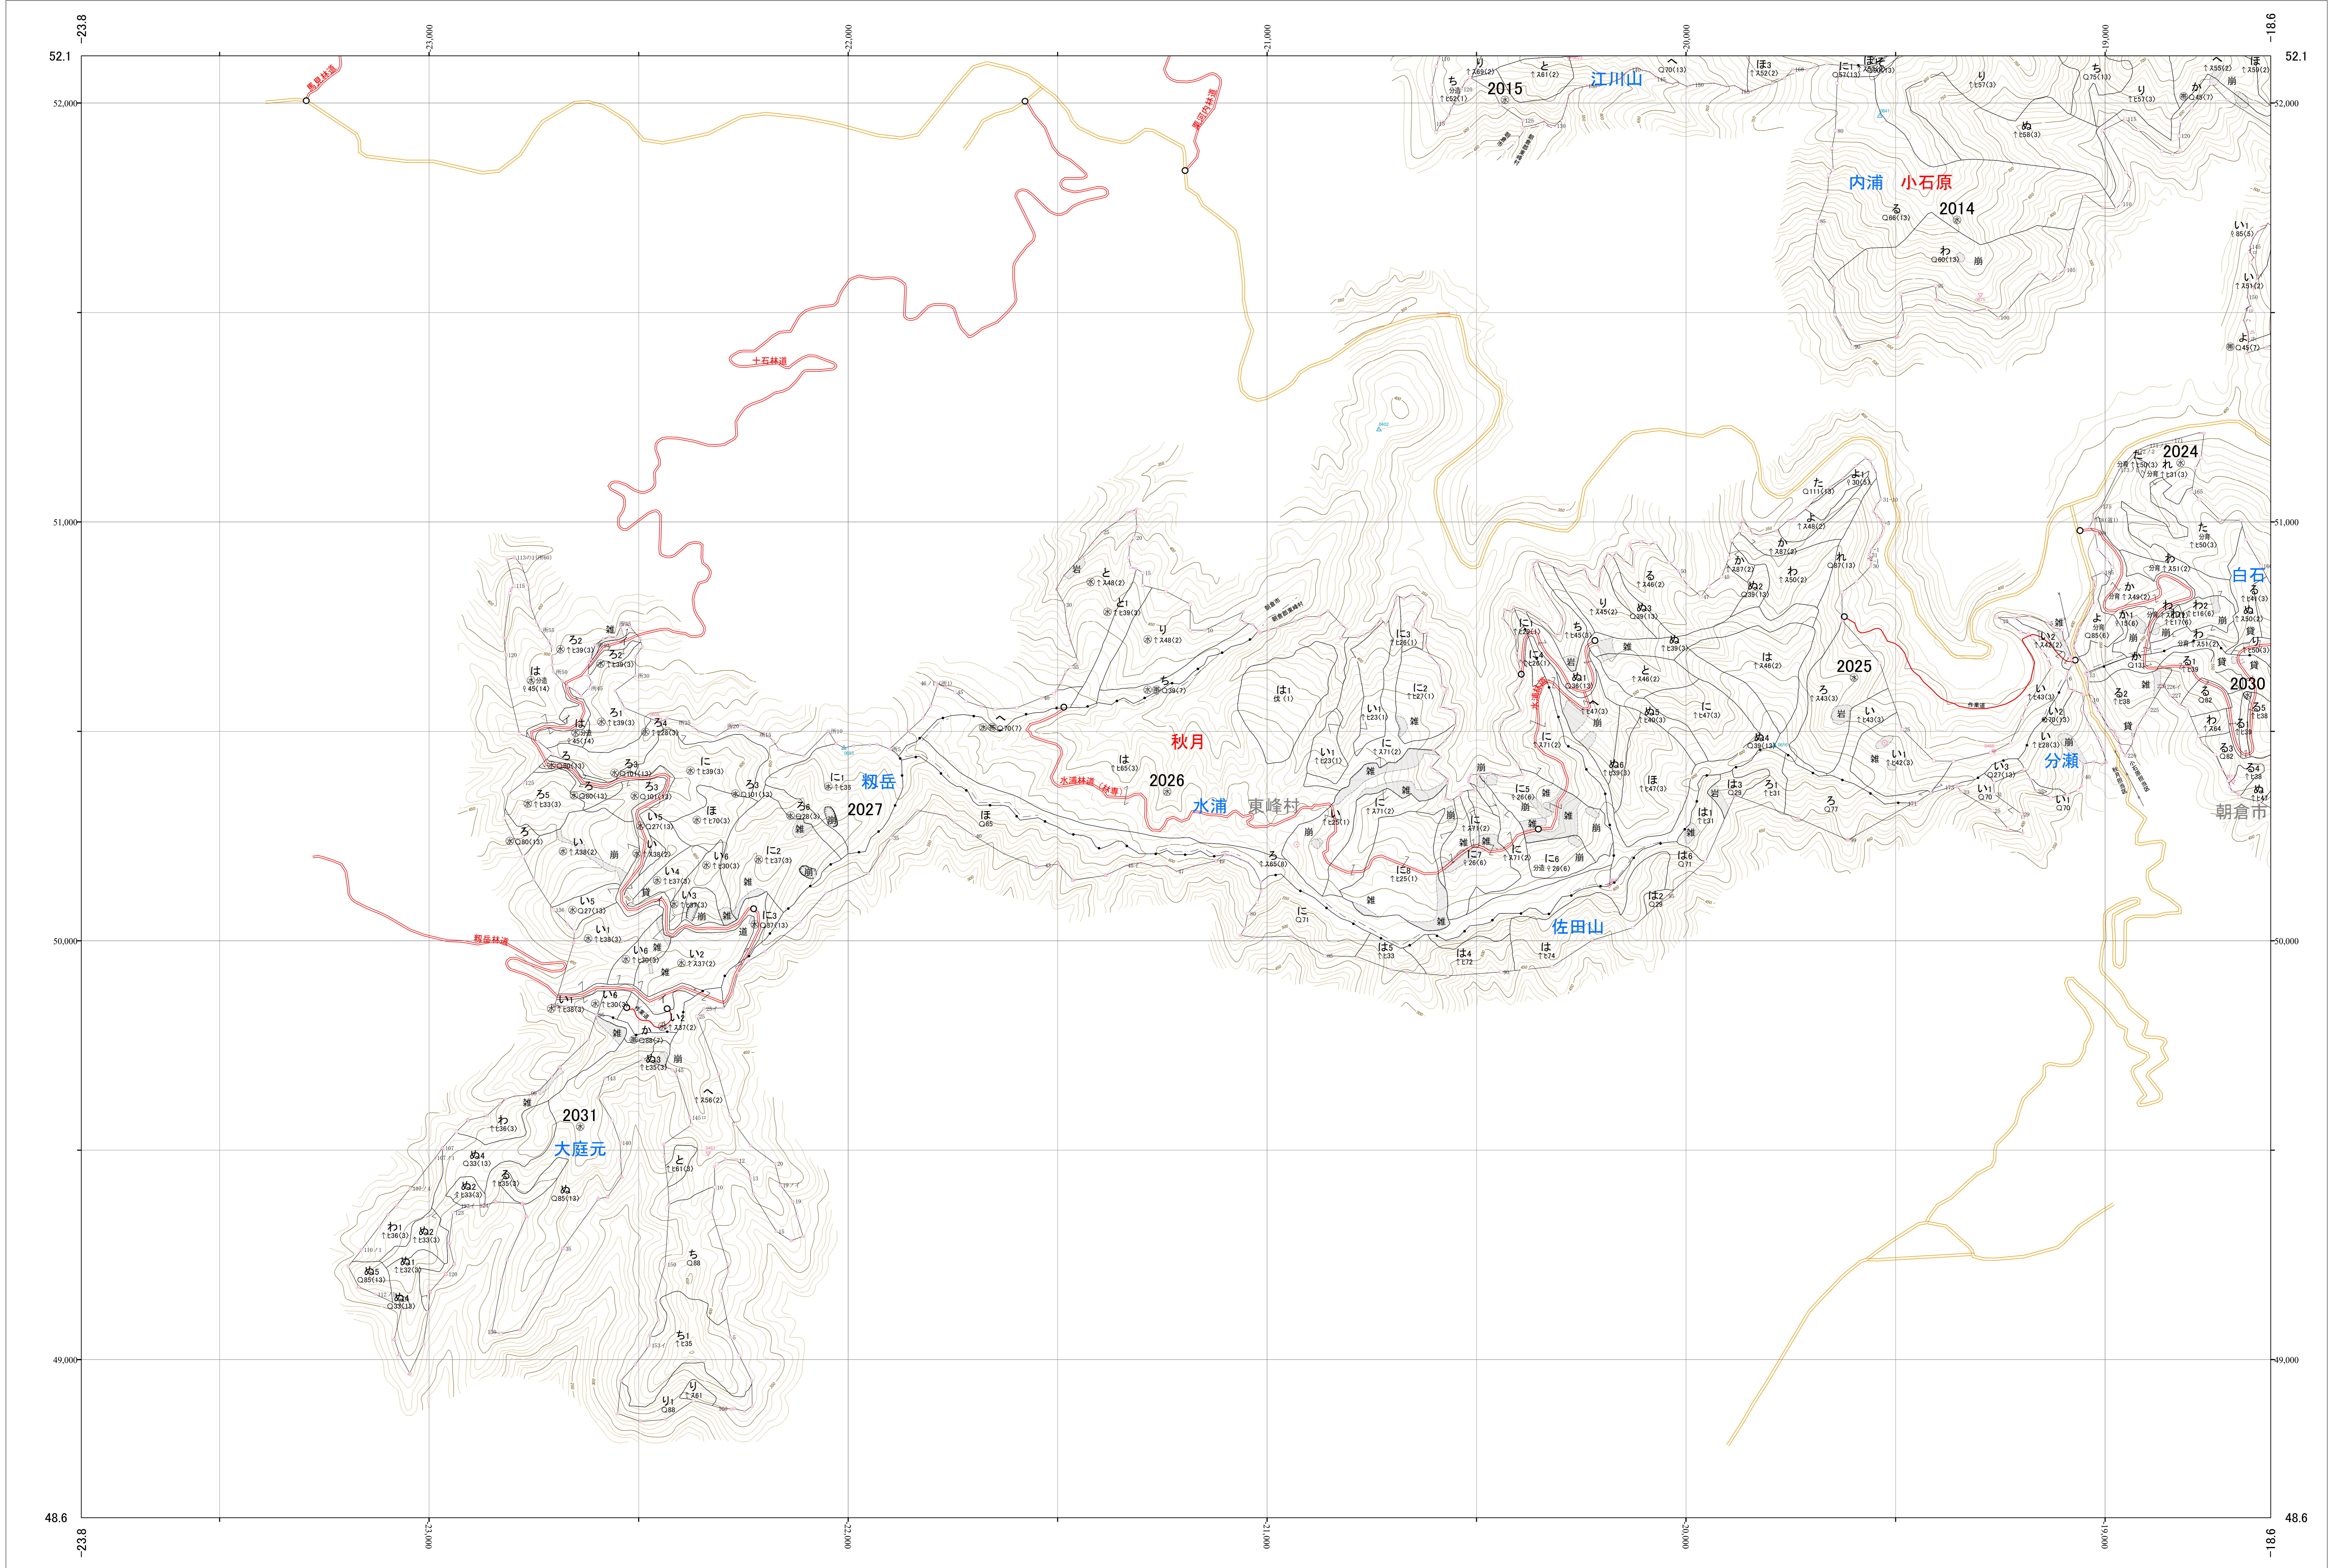

九州森林管理局 筑後・矢部川森林計画区
福岡森林管理署 基本図 9 (全15)

第Ⅱ公共座標

林班番号: 2025~2027・2031

筑矢 9

林班番号: 2025~2027・2031

令和五年度 第六次樹立

筑矢 9

九州森林管理局 福岡森林管理署