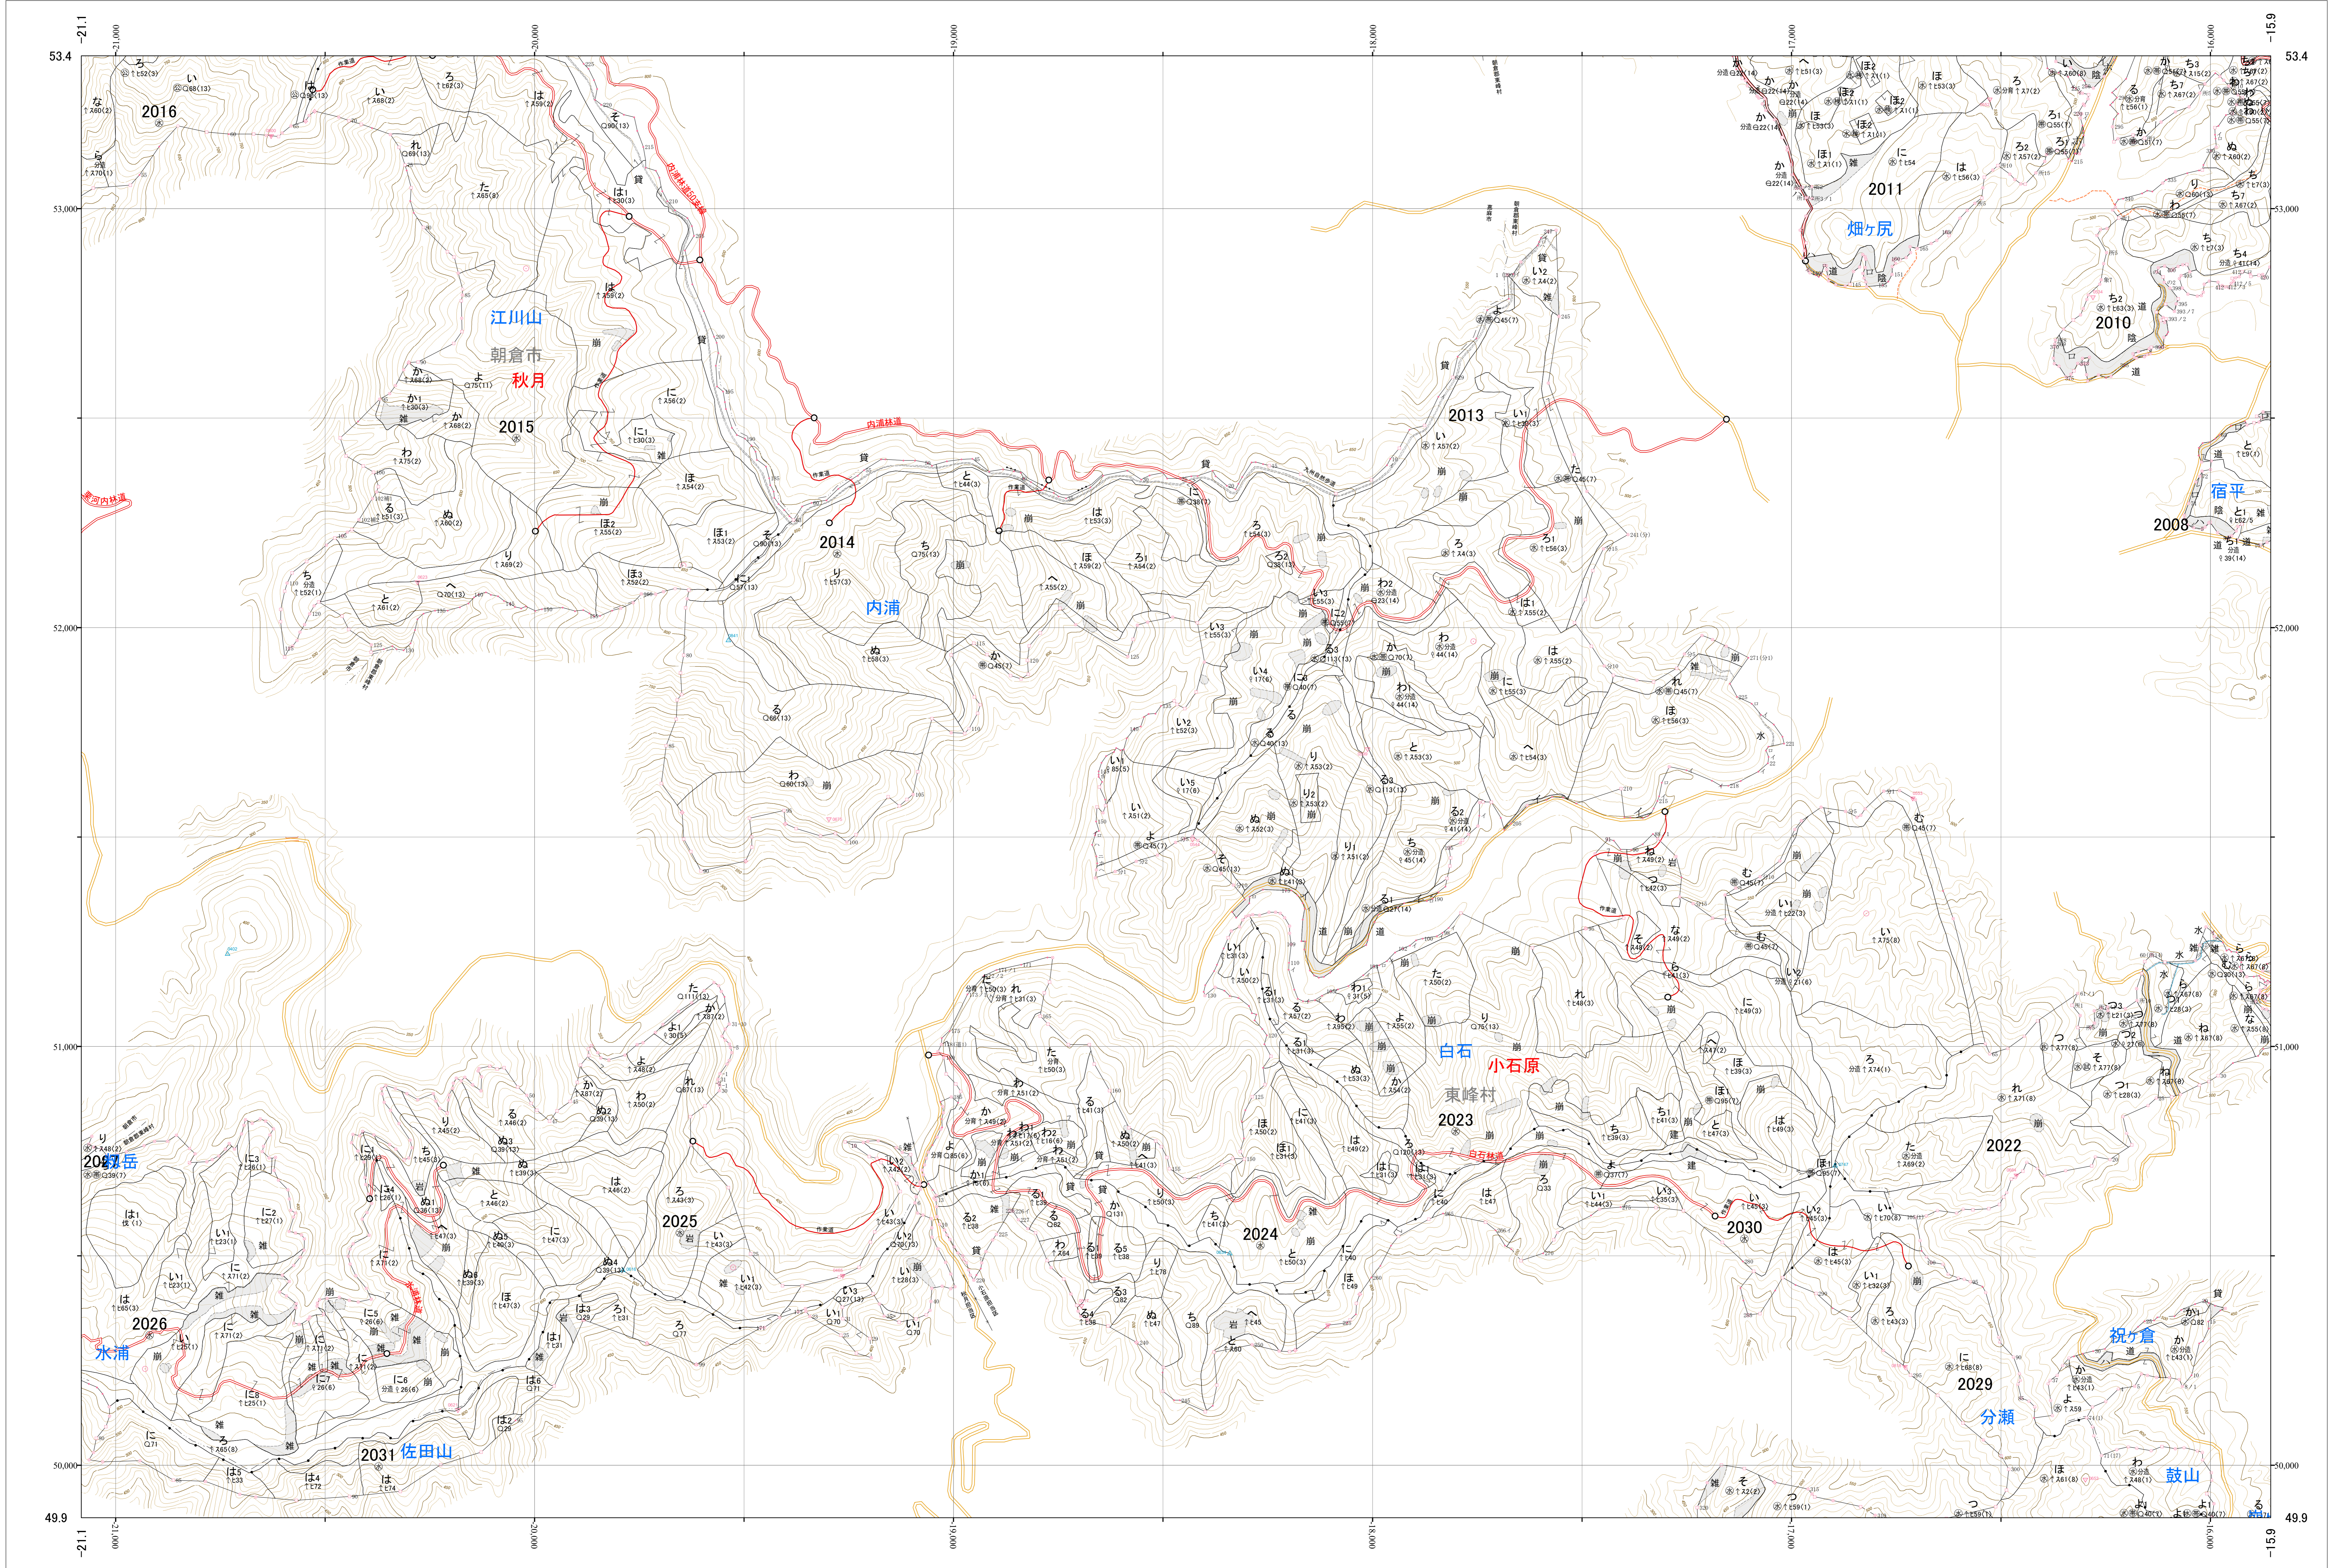

九州森林管理局 筑後・矢部川森林計画区  
福岡森林管理署 基本図 5 (全15)

第Ⅱ公共座標

7.14  
筑矢 5

林班番号: 2013・2014・2023・2024

林班番号: 2013・2014・2023・2024  
令和五年度 第六次樹立

九州森林管理局 福岡森林管理署

筑矢 5