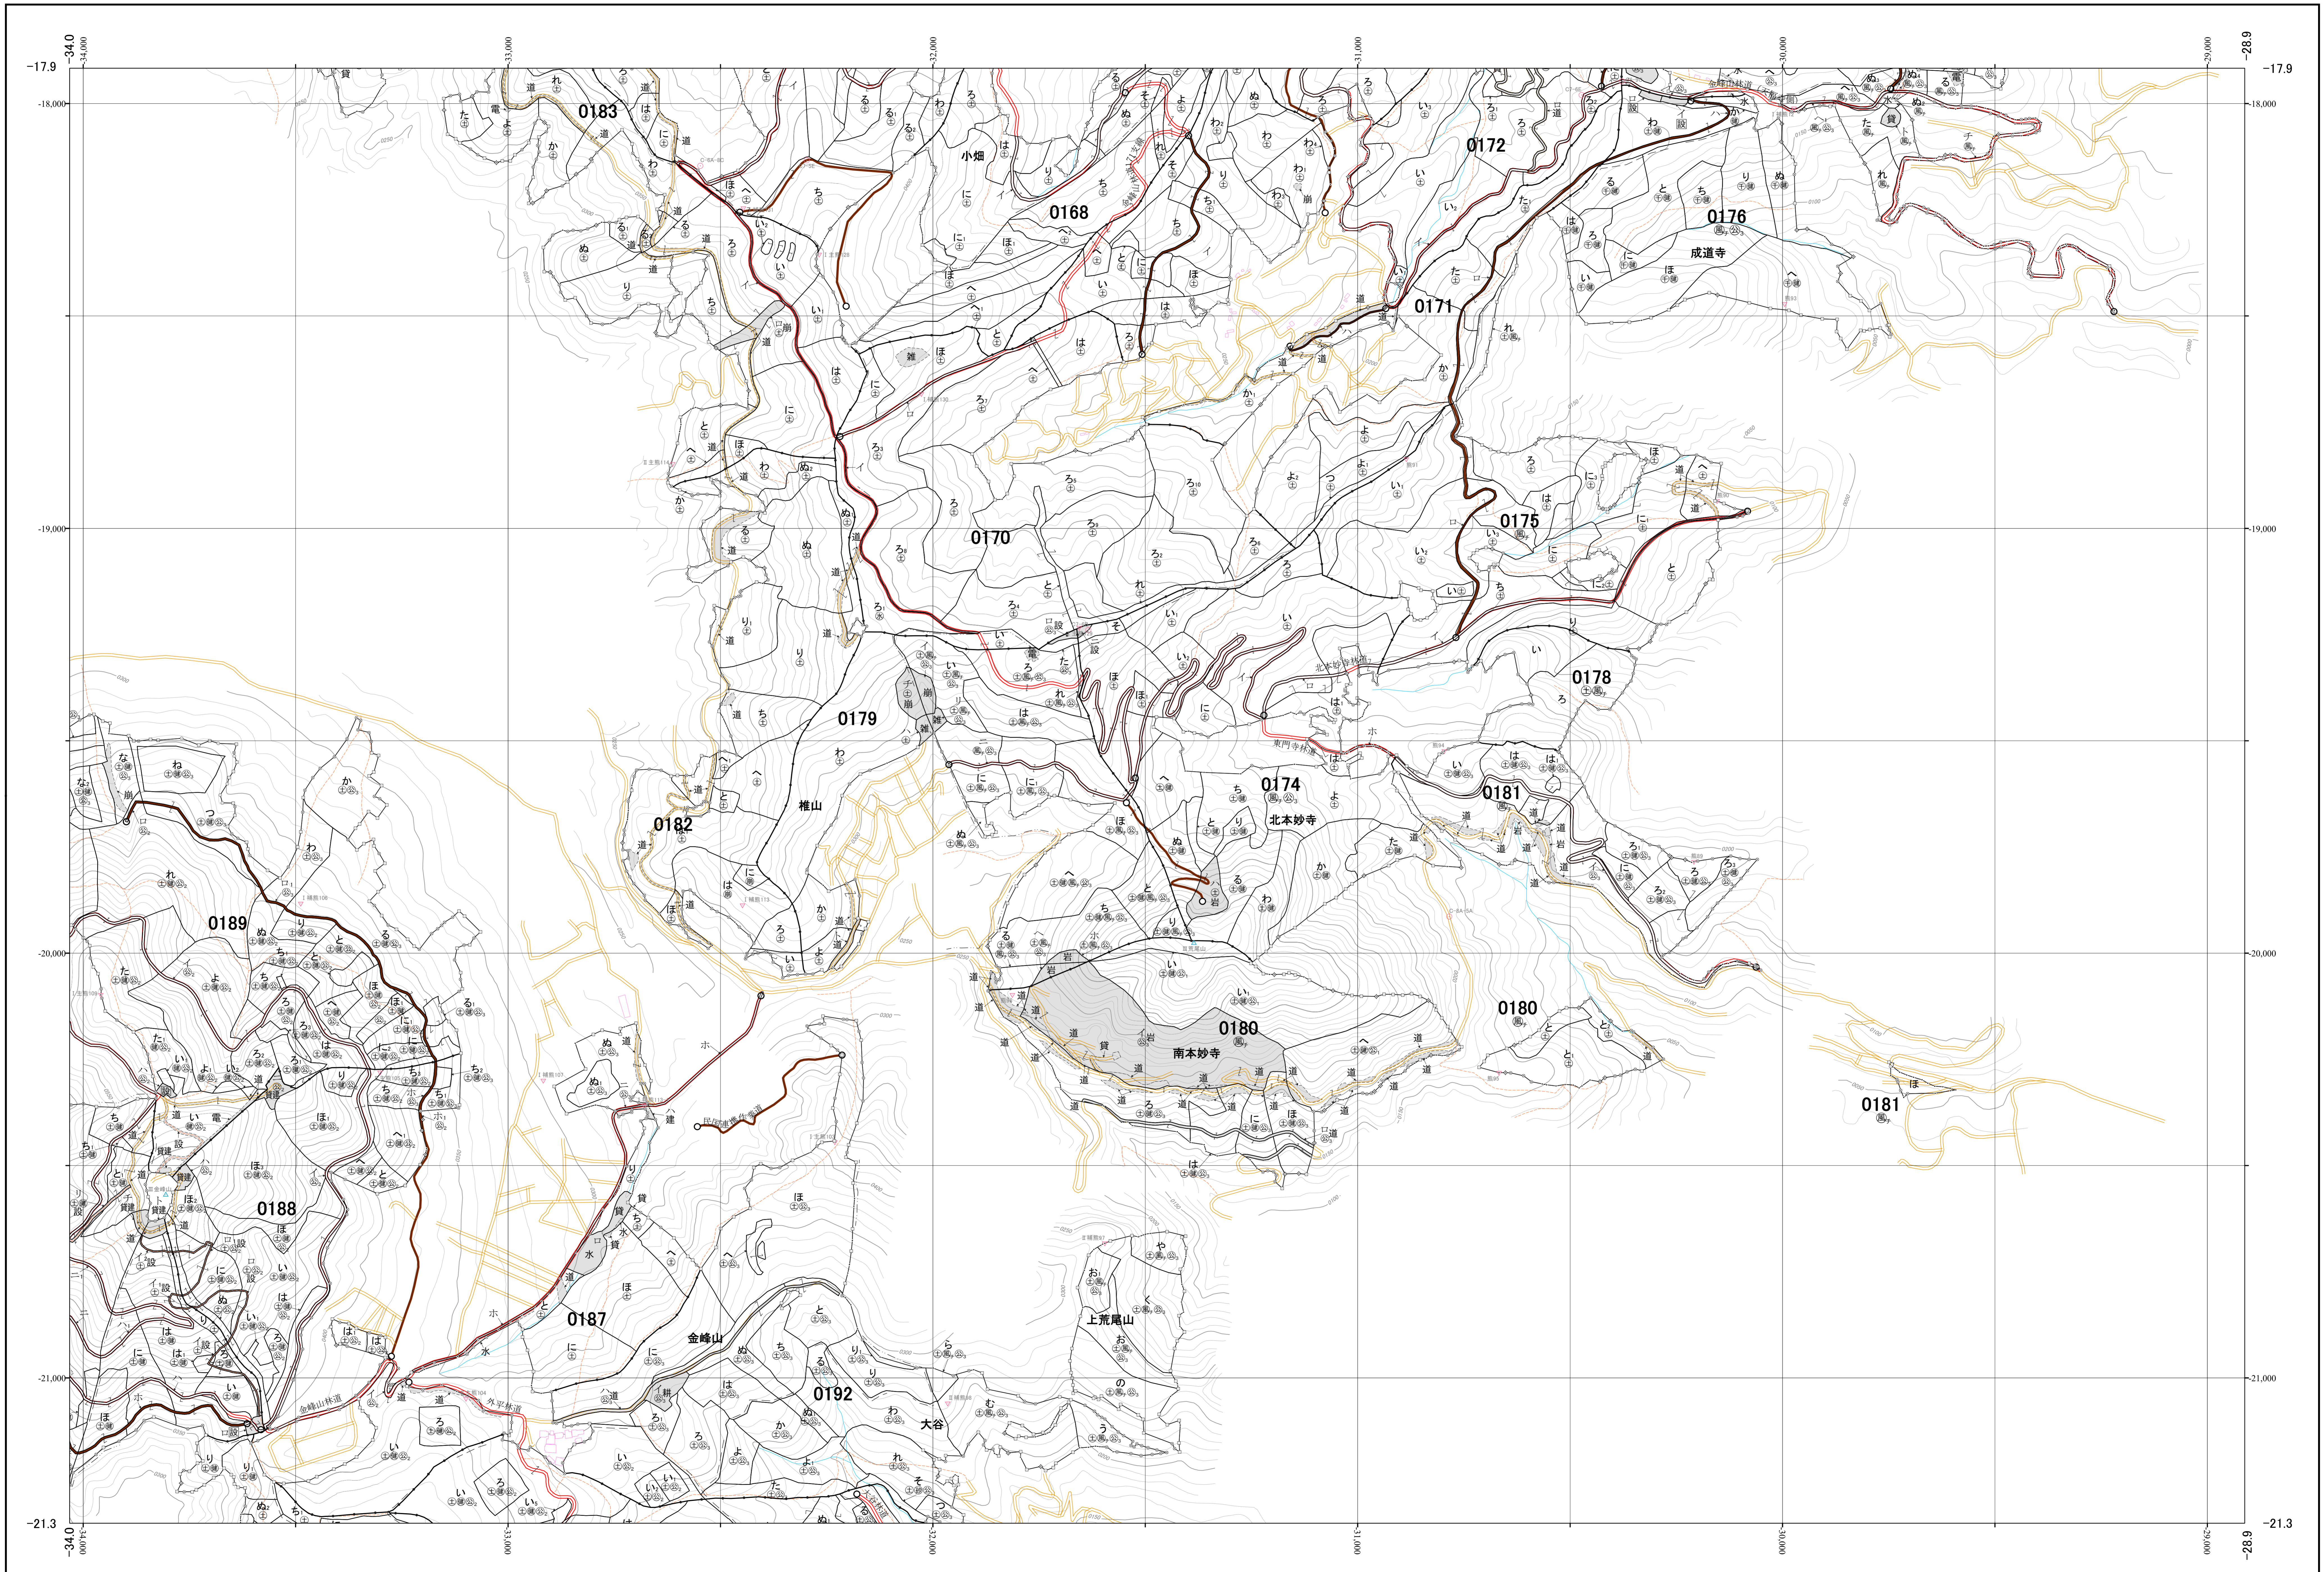

白川・菊池川森林計画区国有林森林計画図  
熊本森林管理署 基本図27 (全39)

第Ⅱ公共座標

令和元年度策定 第六次国有林野施業実施計画

九州森林管理局 熊本森林管理署 熊本担当区