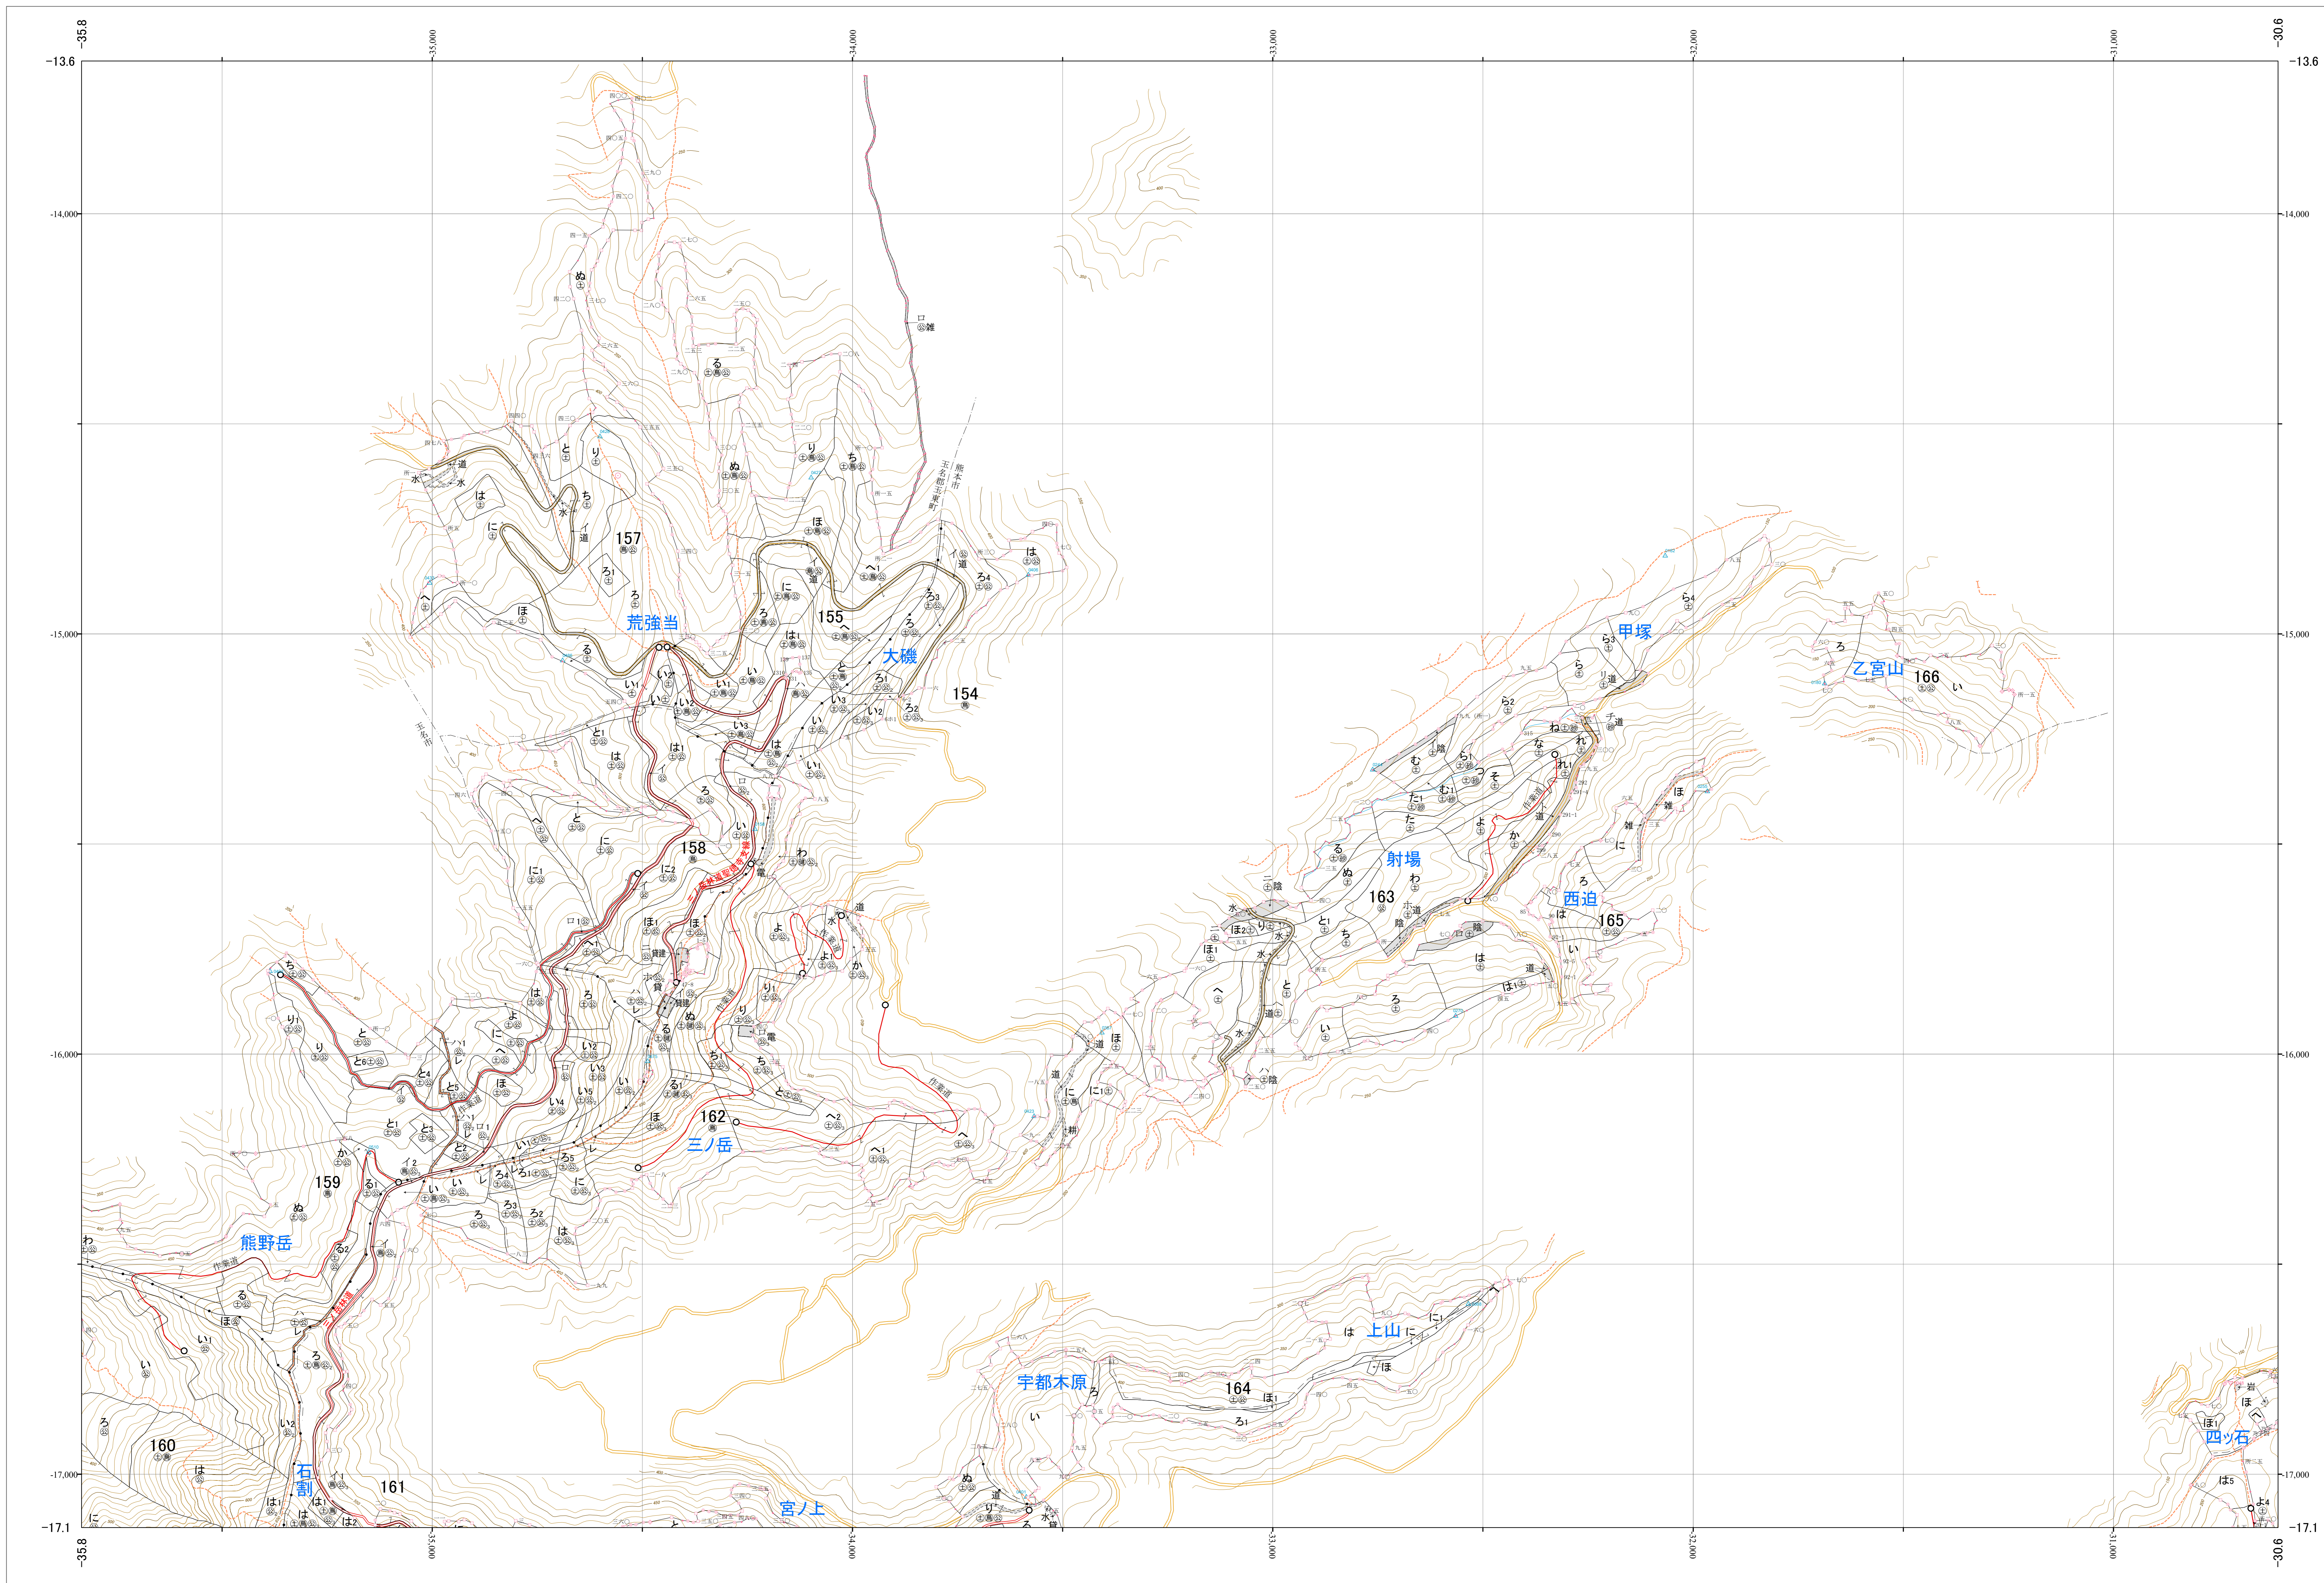

# 九州森林管理局 白川・菊池川森林計画区 熊本森林管理署 基本図 24 (全39)

第Ⅱ公共座標

九州森林管理局 熊本森林管理署

令和六年度 第七次策定