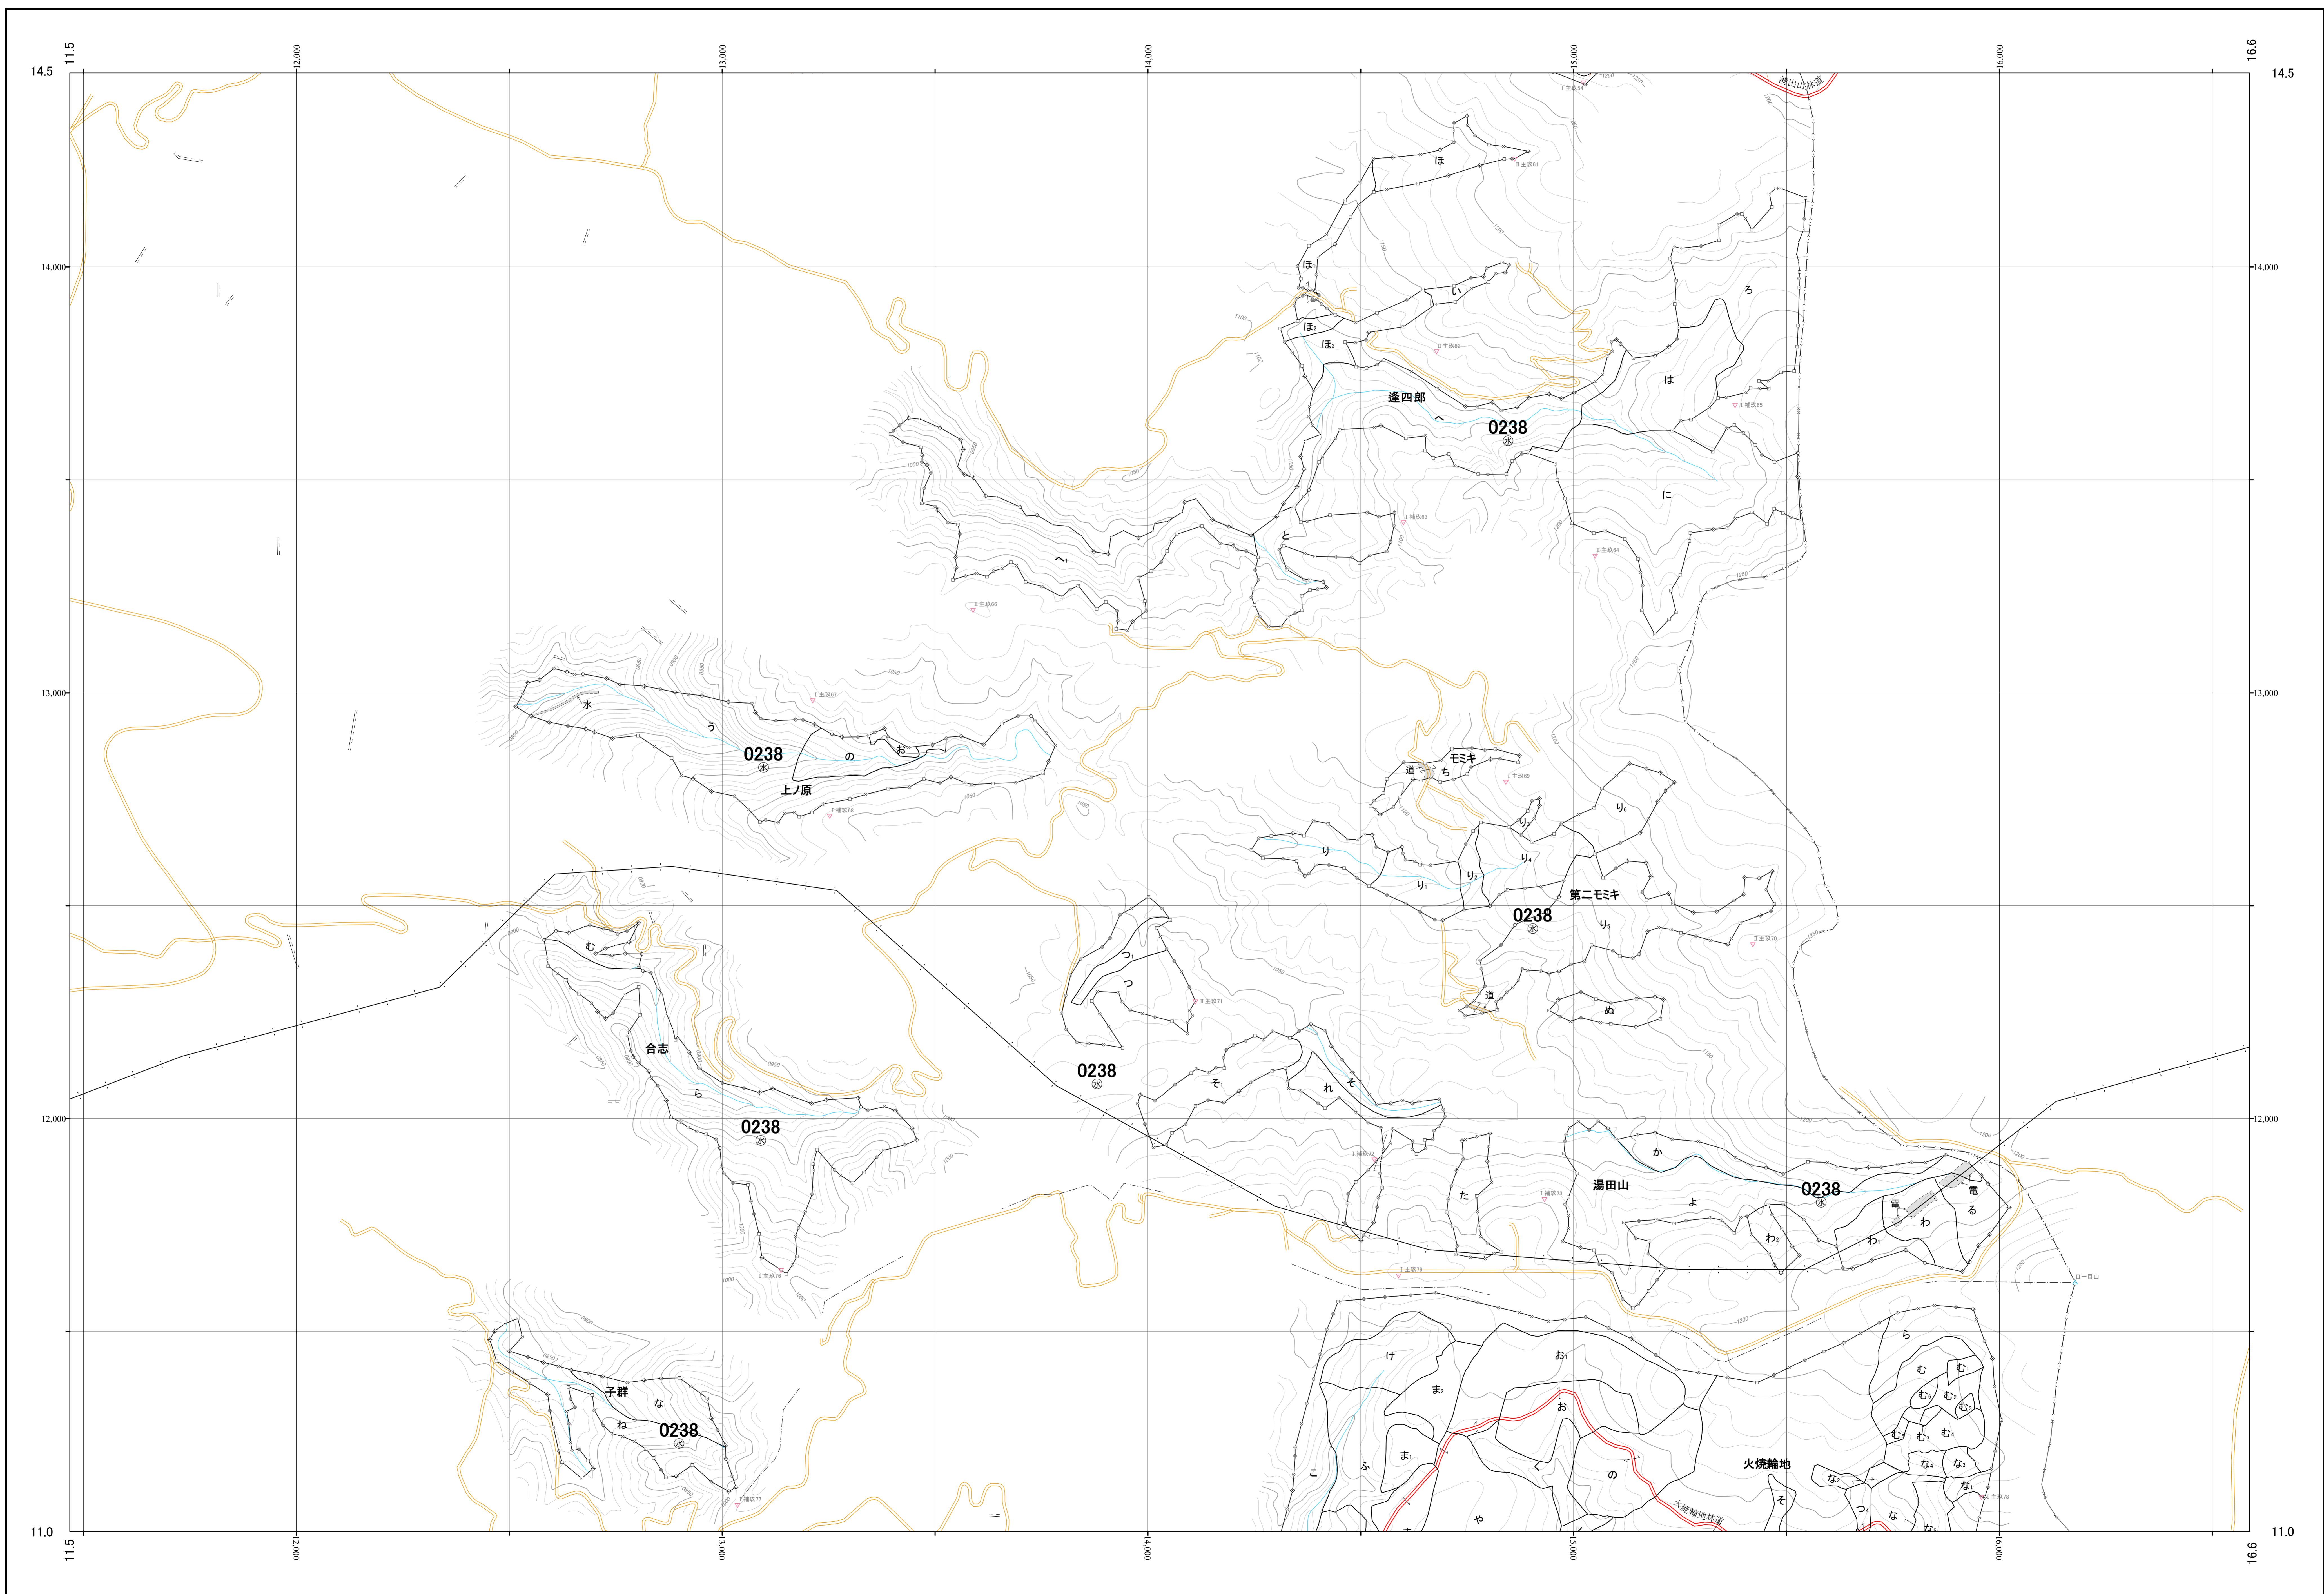

白川・菊池川森林計画区国有林森林計画図  
熊本森林管理署 基本図37 (全39)

第Ⅱ公共座標

令和元年度策定 第六次国有林野施業実施計画

九州森林管理局 熊本森林管理署 深葉担当区