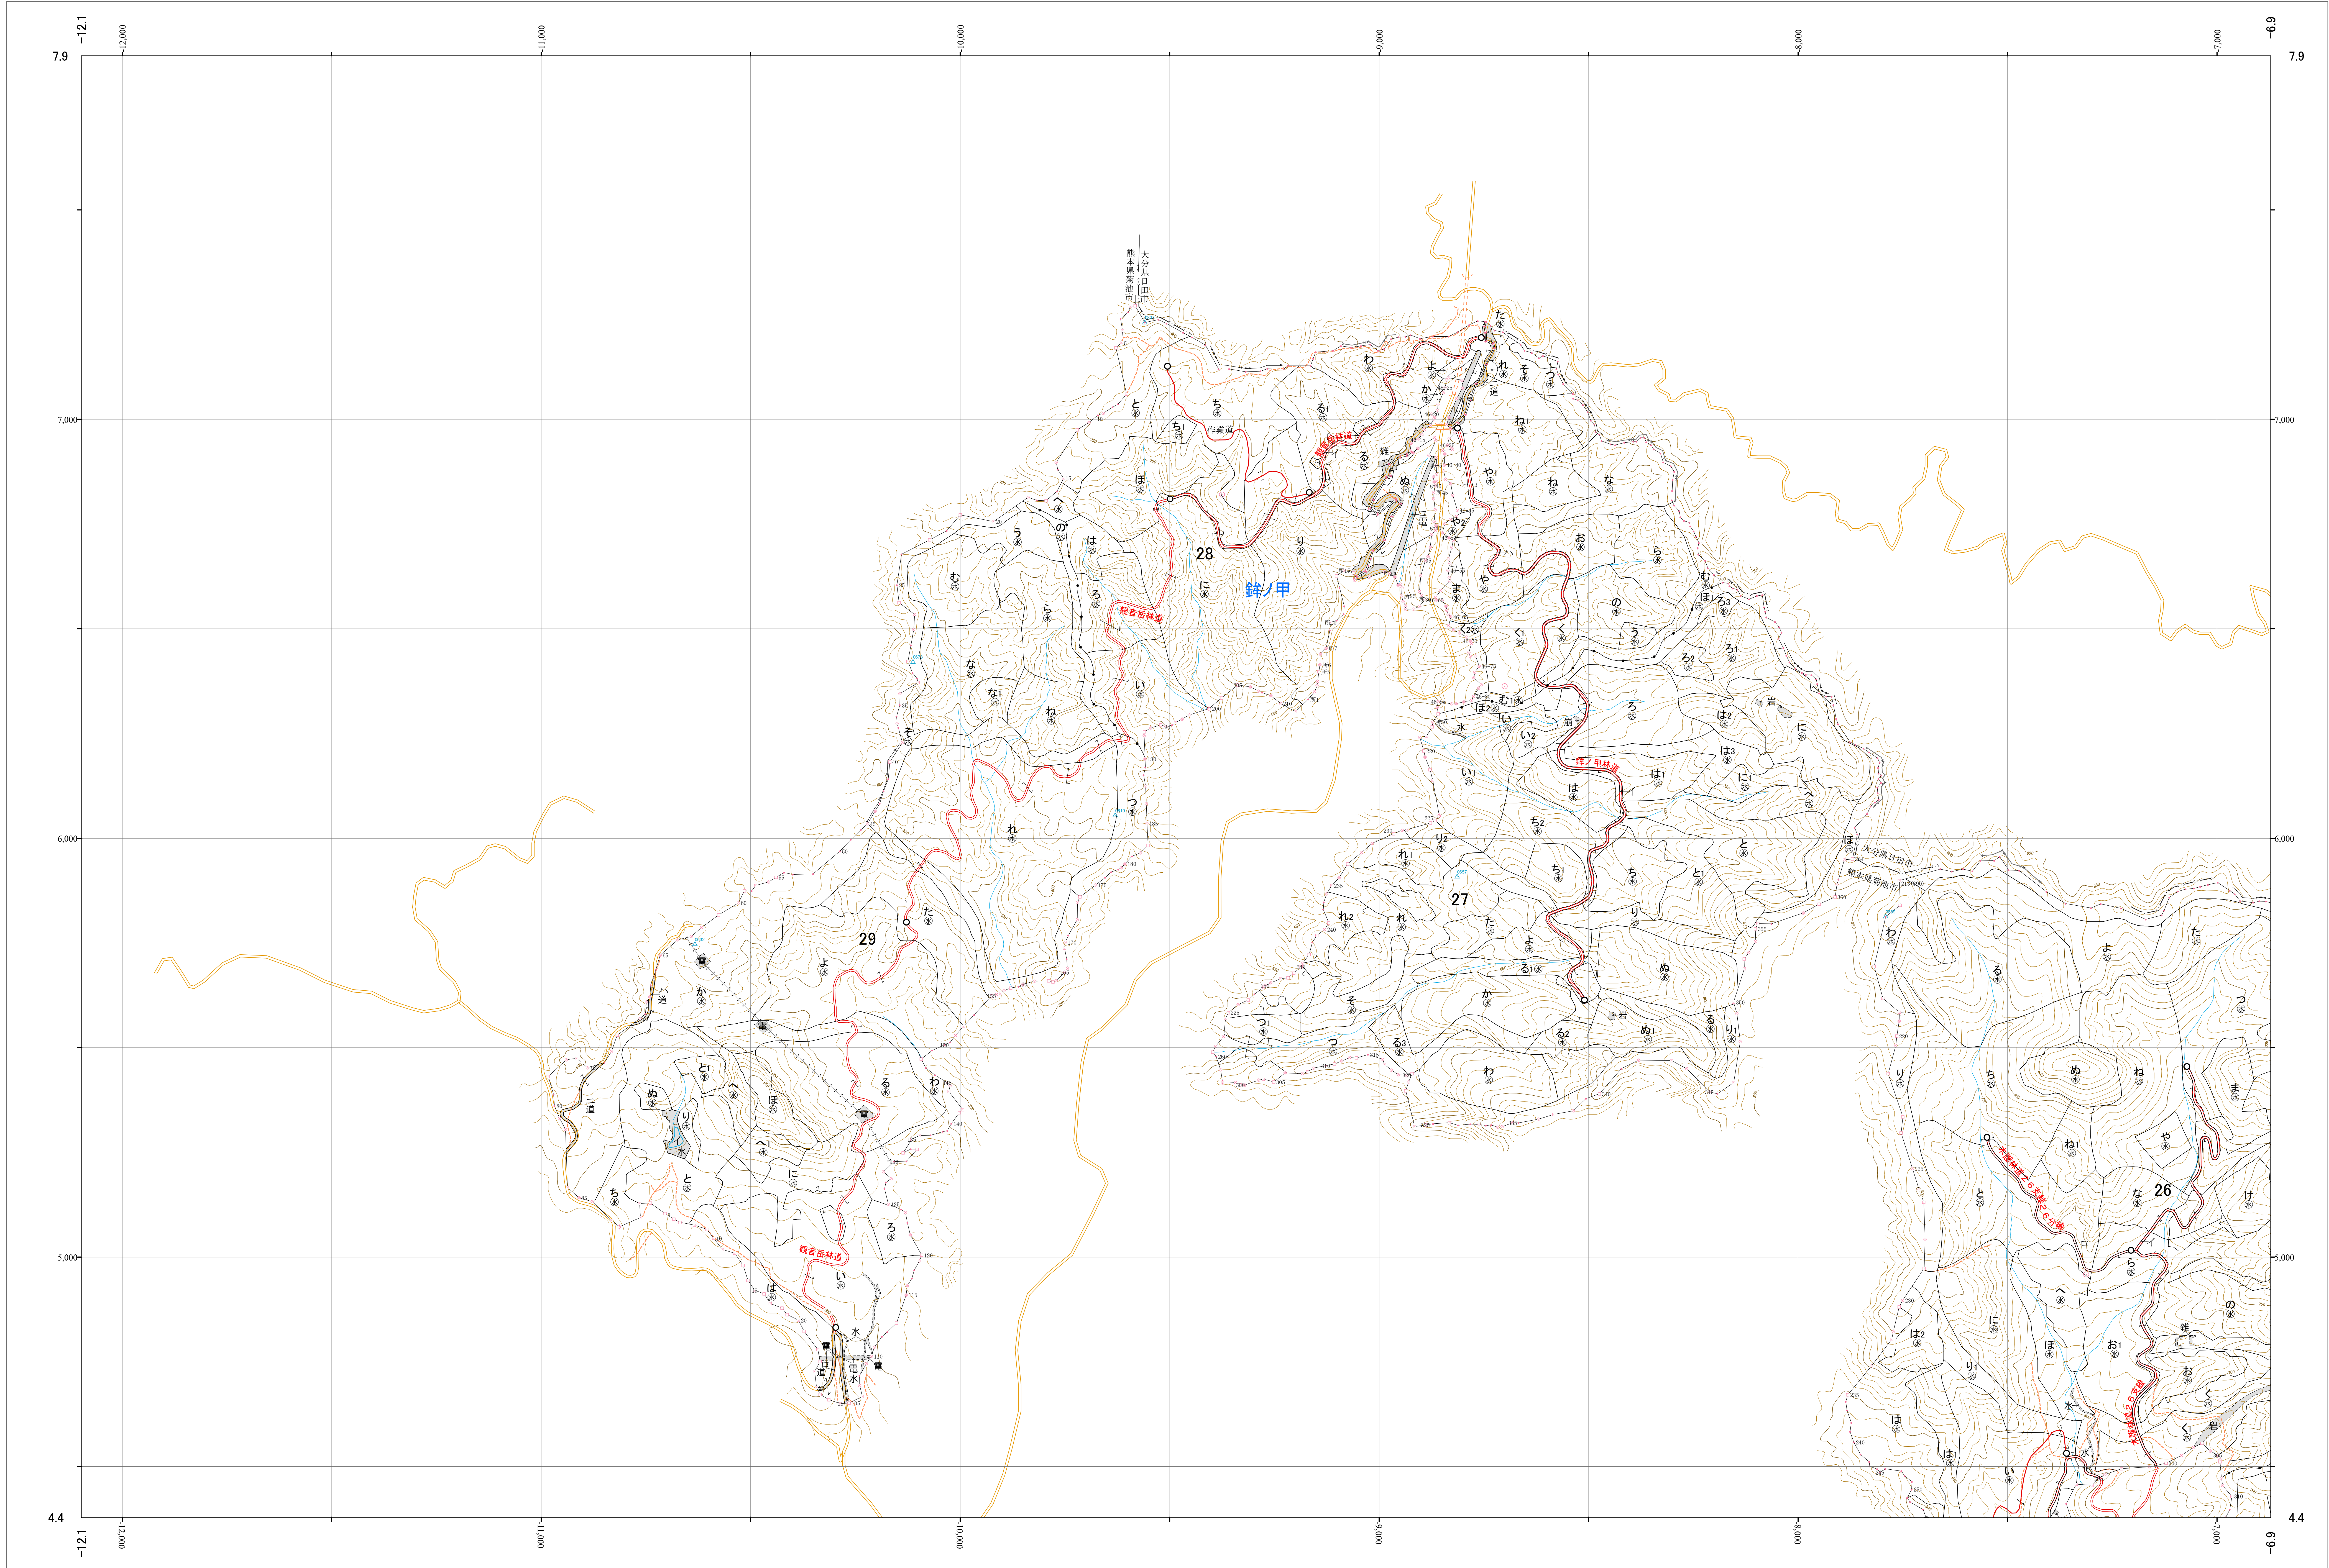

九州森林管理局 白川・菊池川森林計画区 熊本森林管理署 基本図 8 (全39)

第Ⅱ公共座標

九州森林管理局 熊本森林管理署

令和六年度 第七次策定