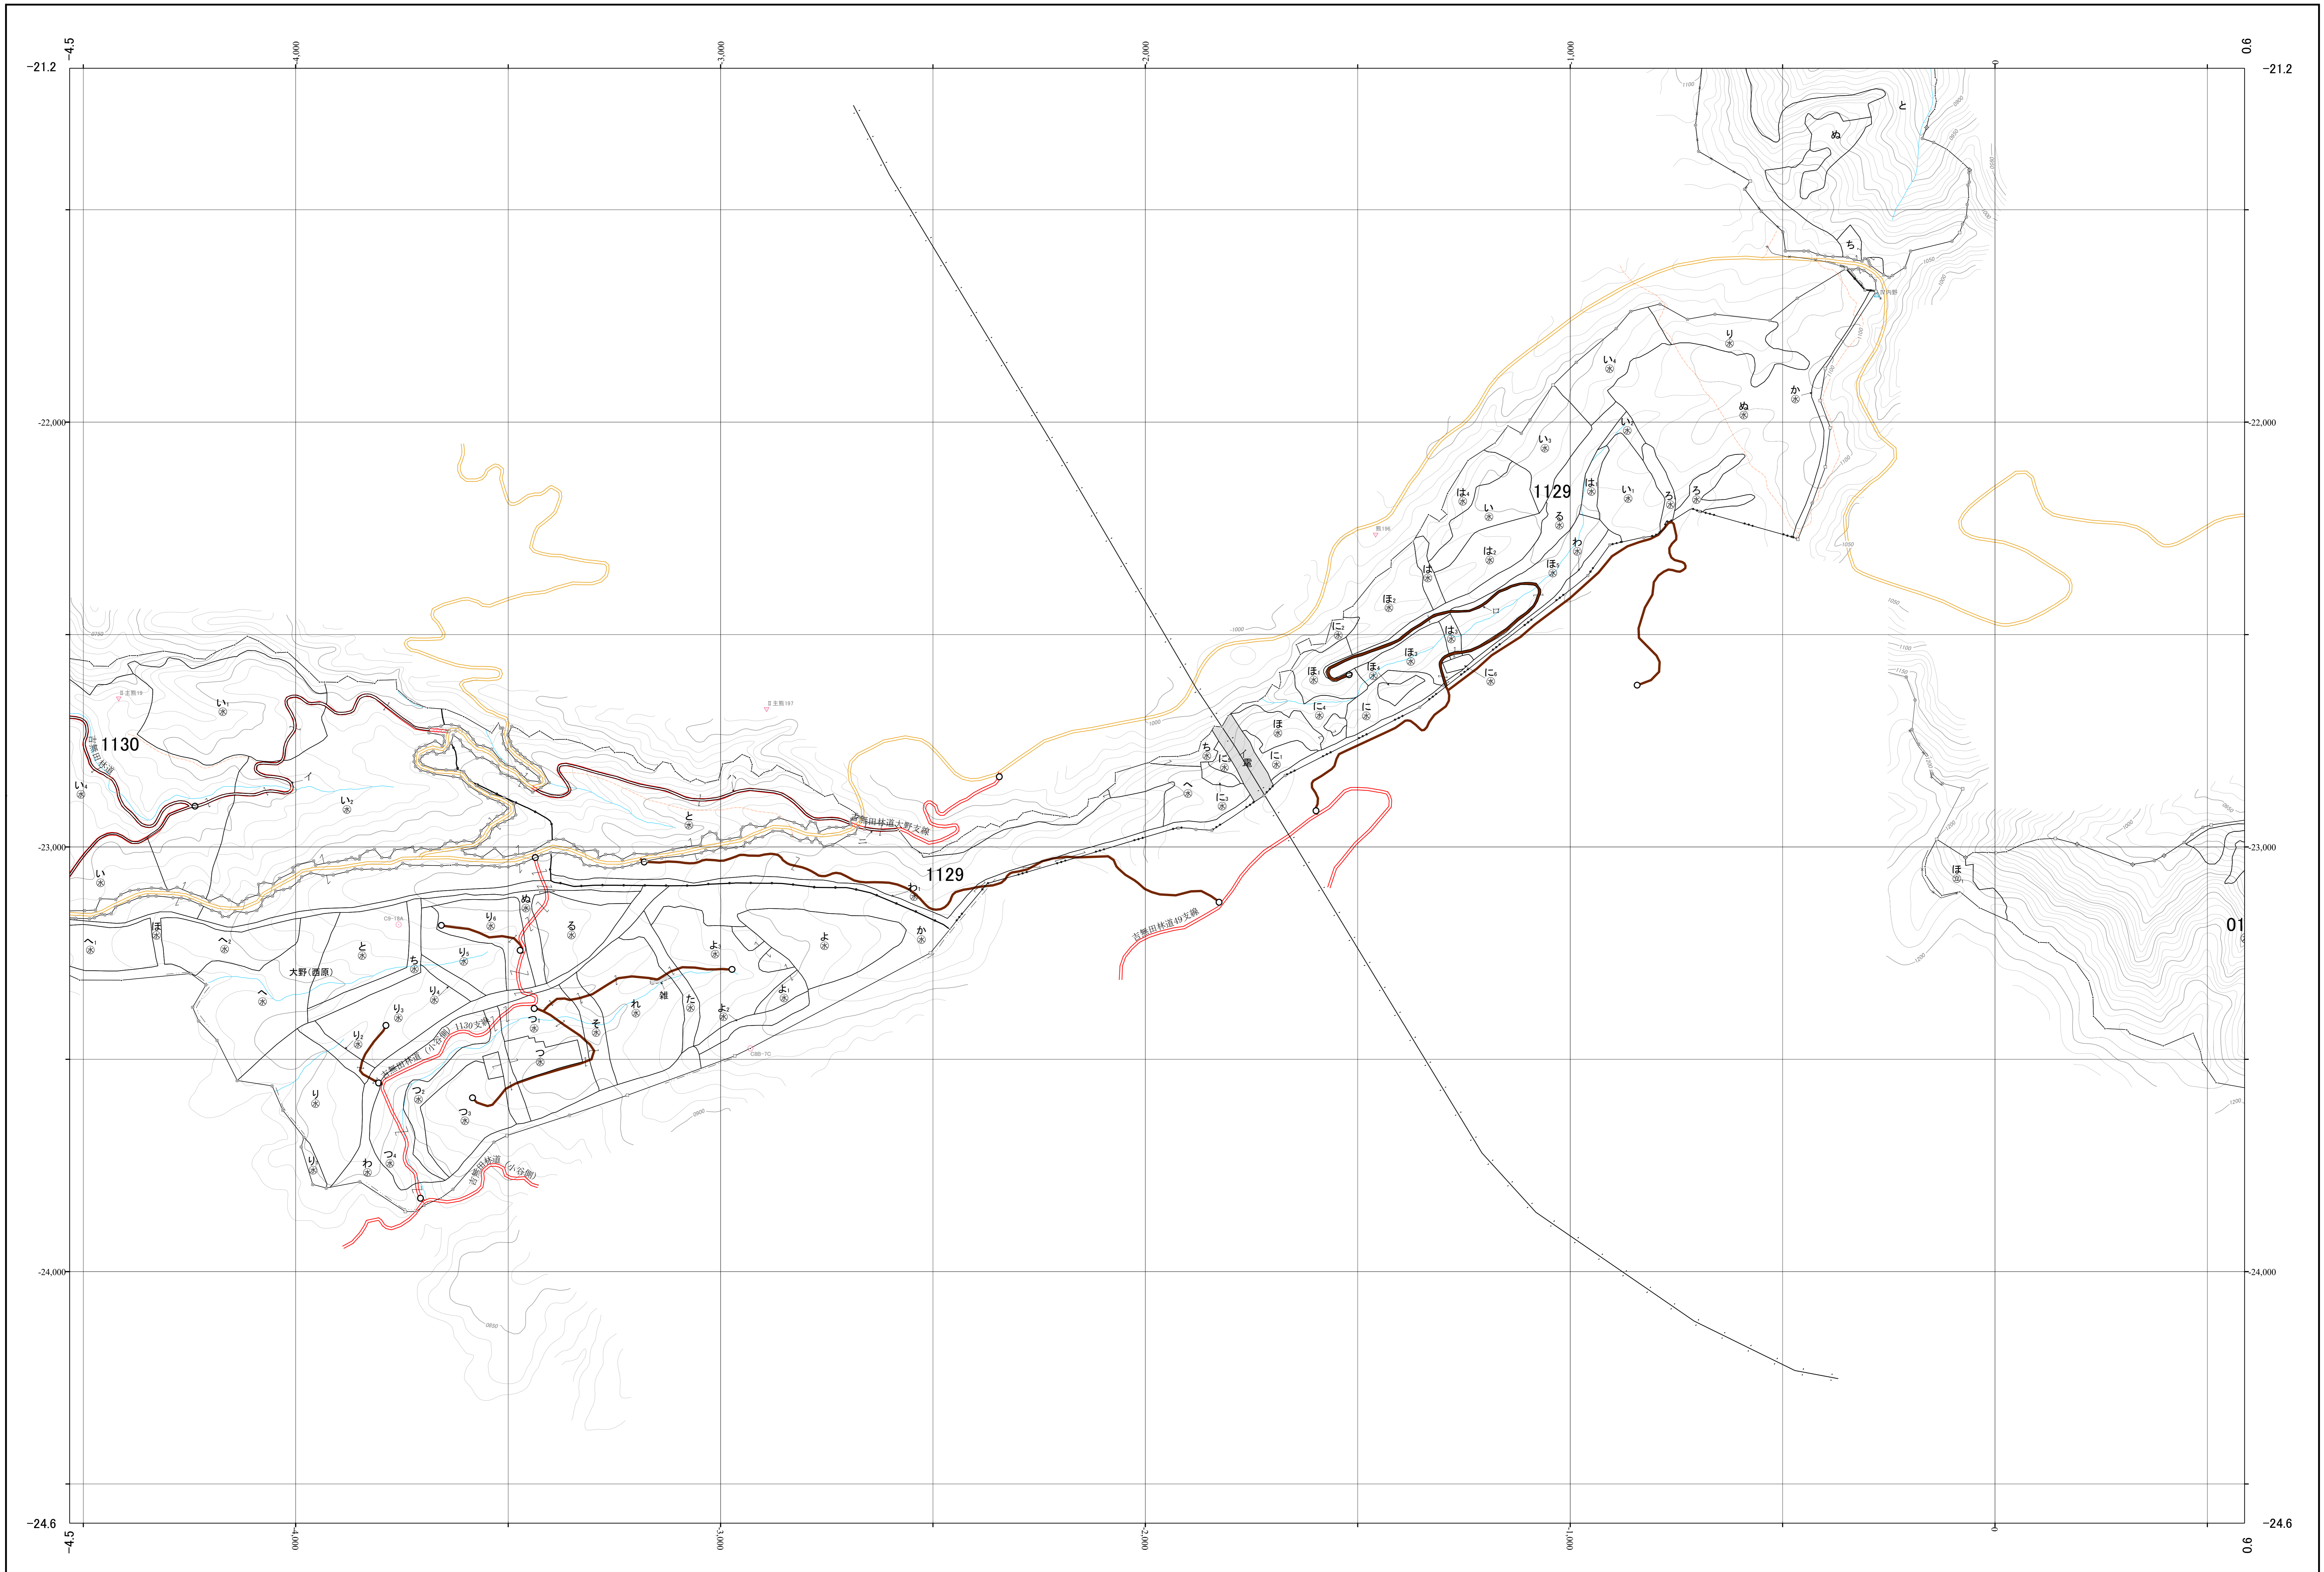

白川・菊池川森林計画区国有林森林計画図
熊本森林管理署 基本図32 (全39)

第Ⅱ公共座標

九州森林管理局 熊本森林管理署 南阿蘇担当区

令和元年度策定 第六次国有林野施業実施計画