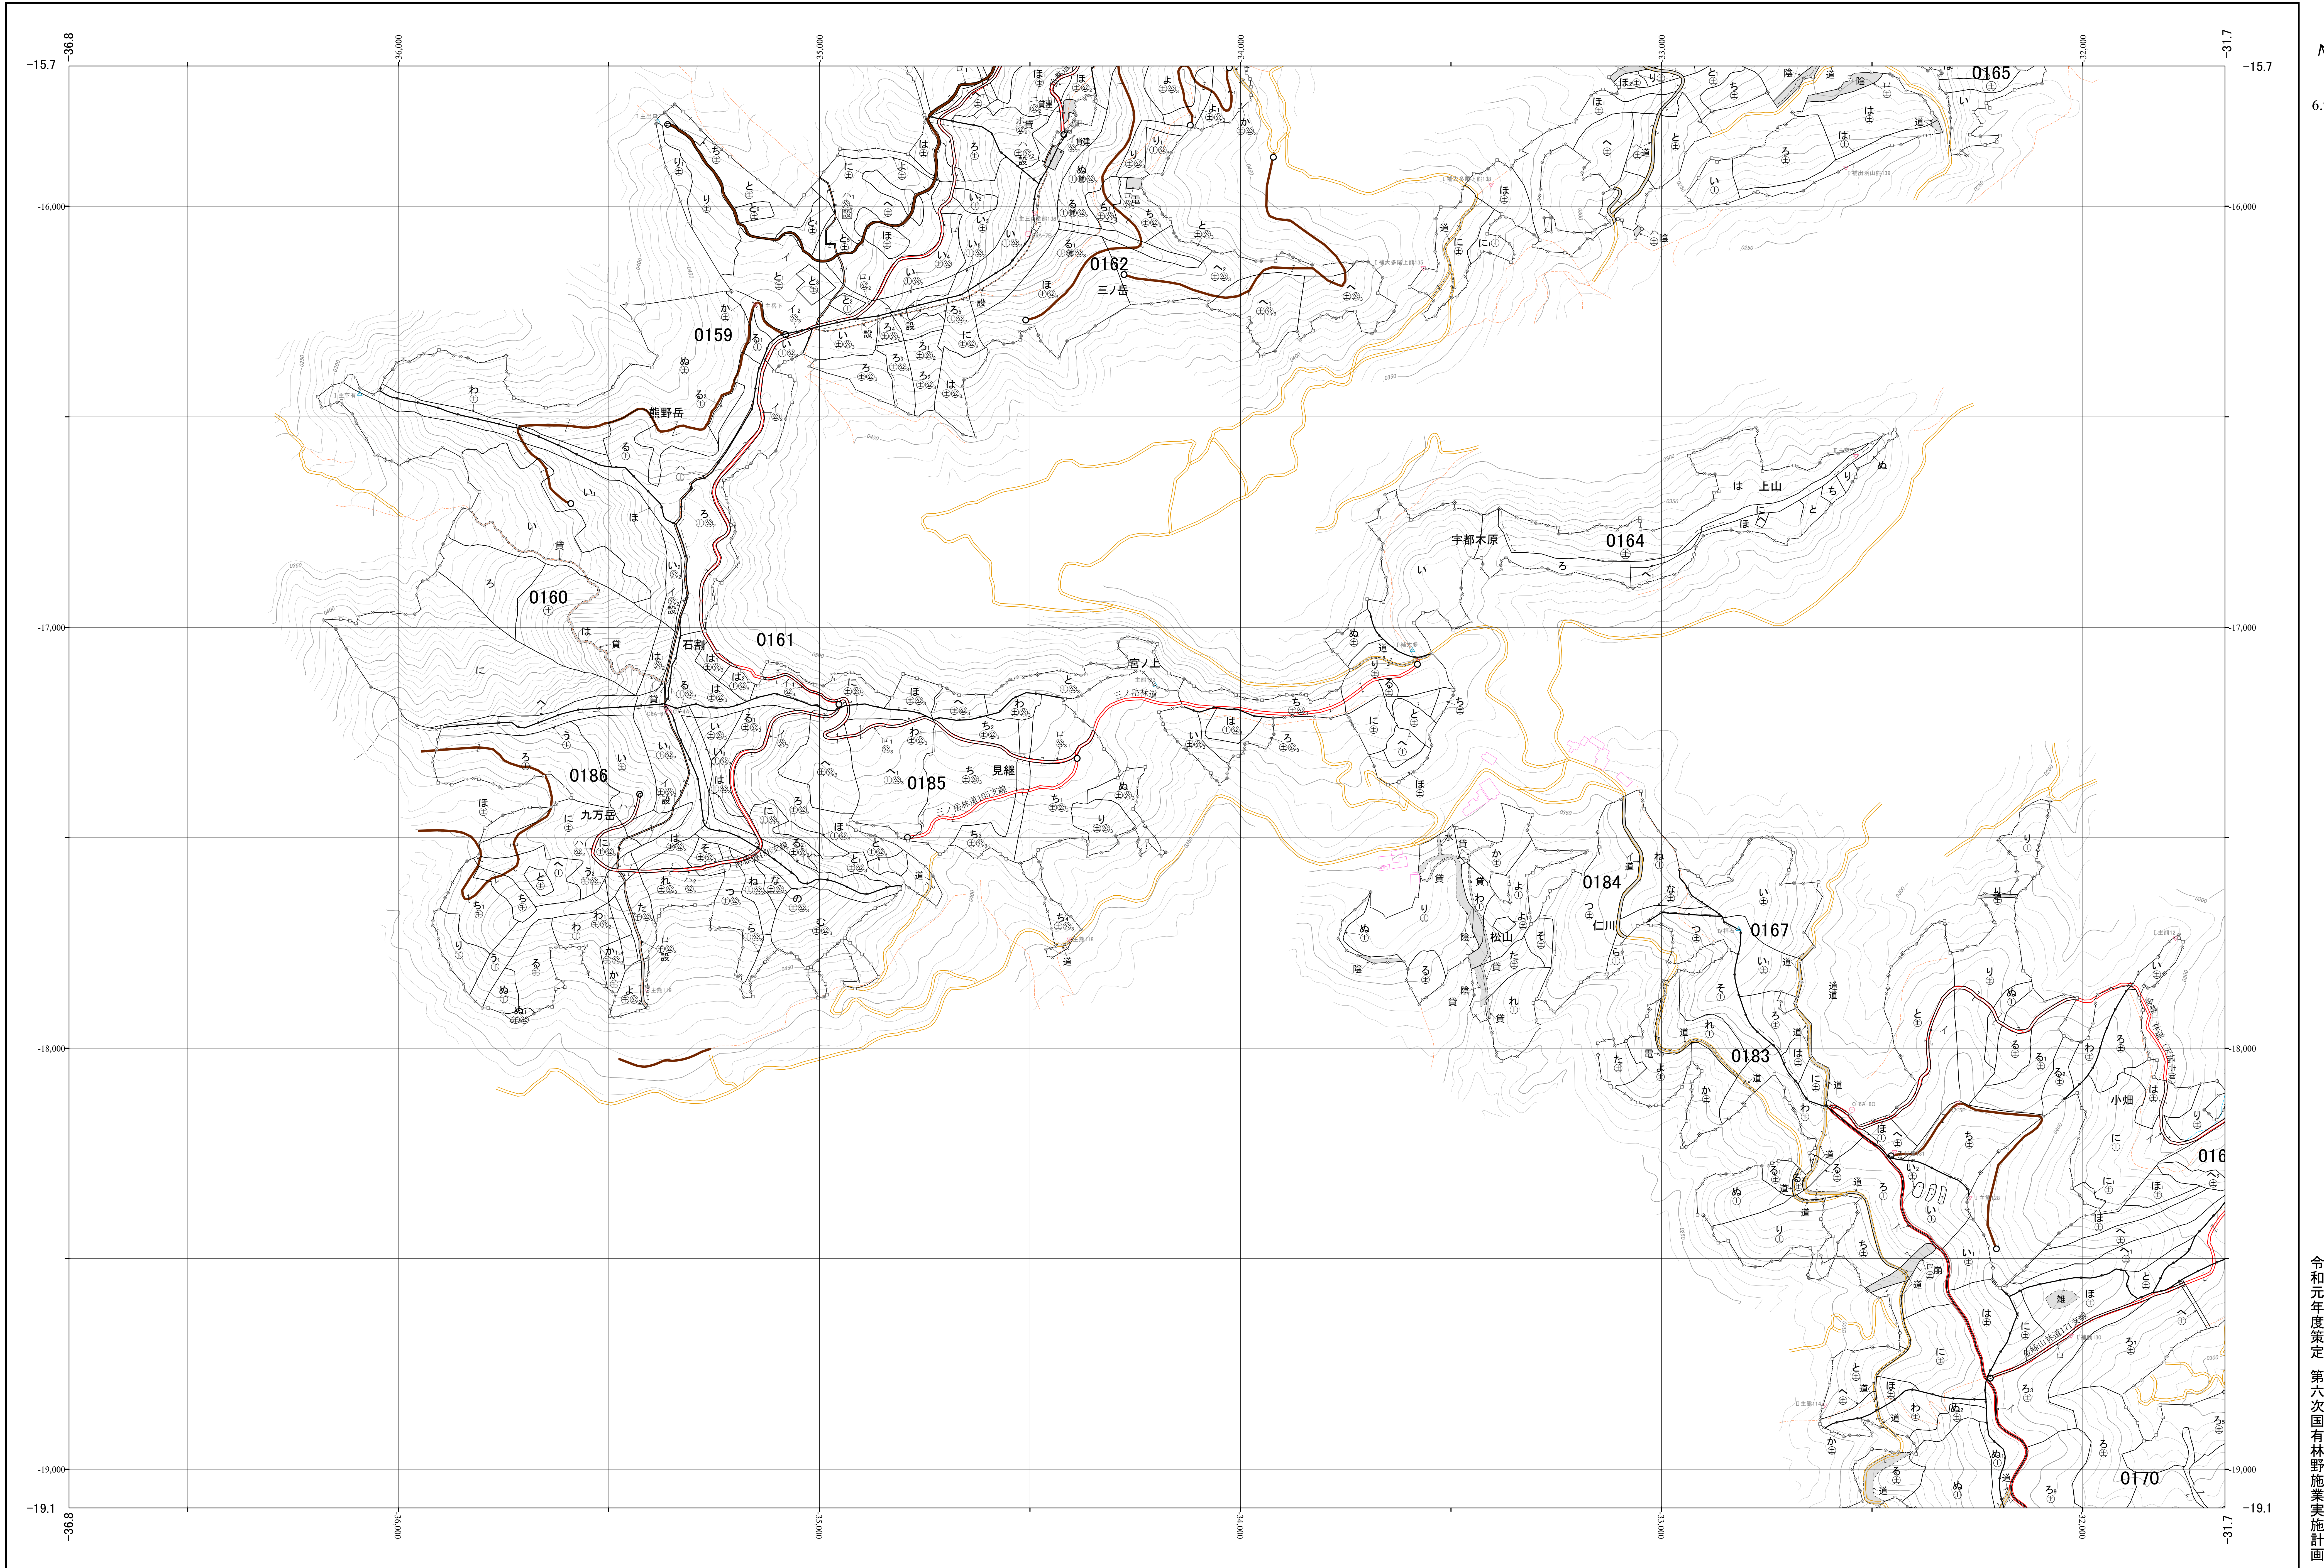

白川・菊池川森林計画区国有林森林計画図  
熊本森林管理署 基本図25 (全39)

第Ⅱ公共座標

令和元年度策定 第六次国有林野施業実施計画

九州森林管理局 熊本森林管理署 熊本担当区

1:5,000  
m0 100 200 300 400 500 1,000