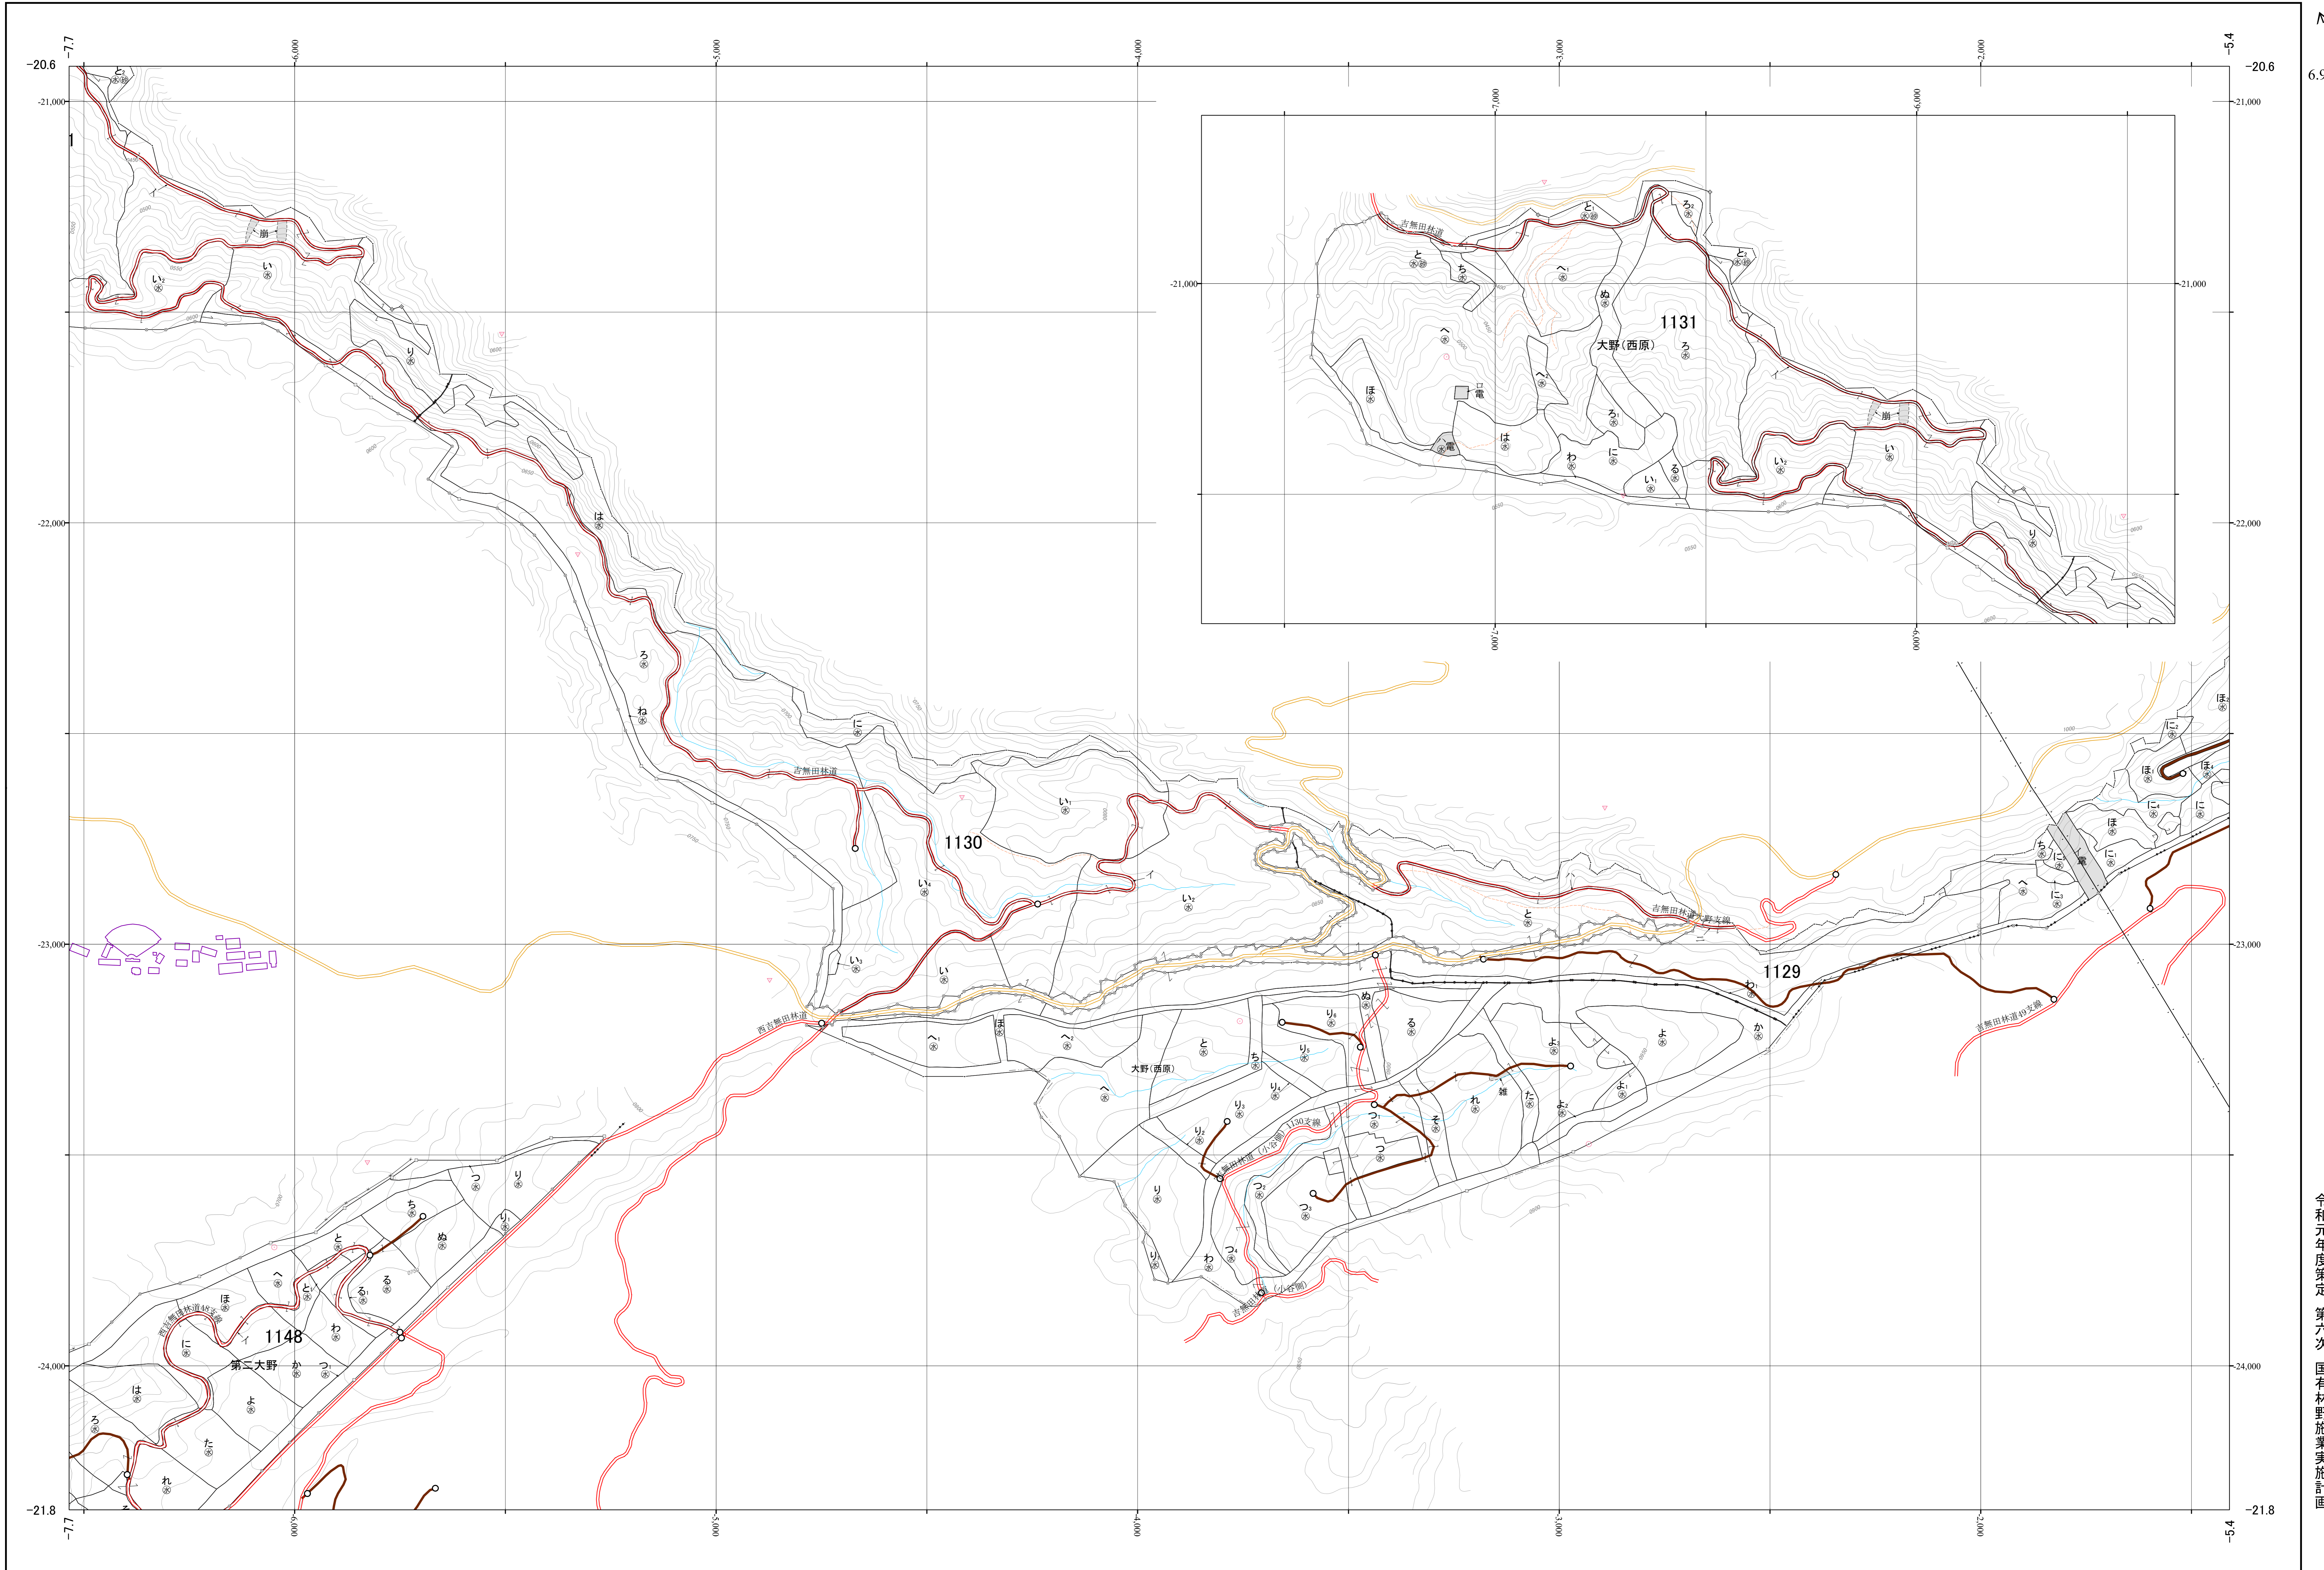

白川・菊池川森林計画区国有林森林計画図
 熊本森林管理署 基本図33 (全39)

第Ⅱ公共座標

九州森林管理局 熊本森林管理署 吉無田担当区

令和元年度策定 第六次 国有林野施業実施計画

1:5,000
 m0 100 200 300 400 500 1,000