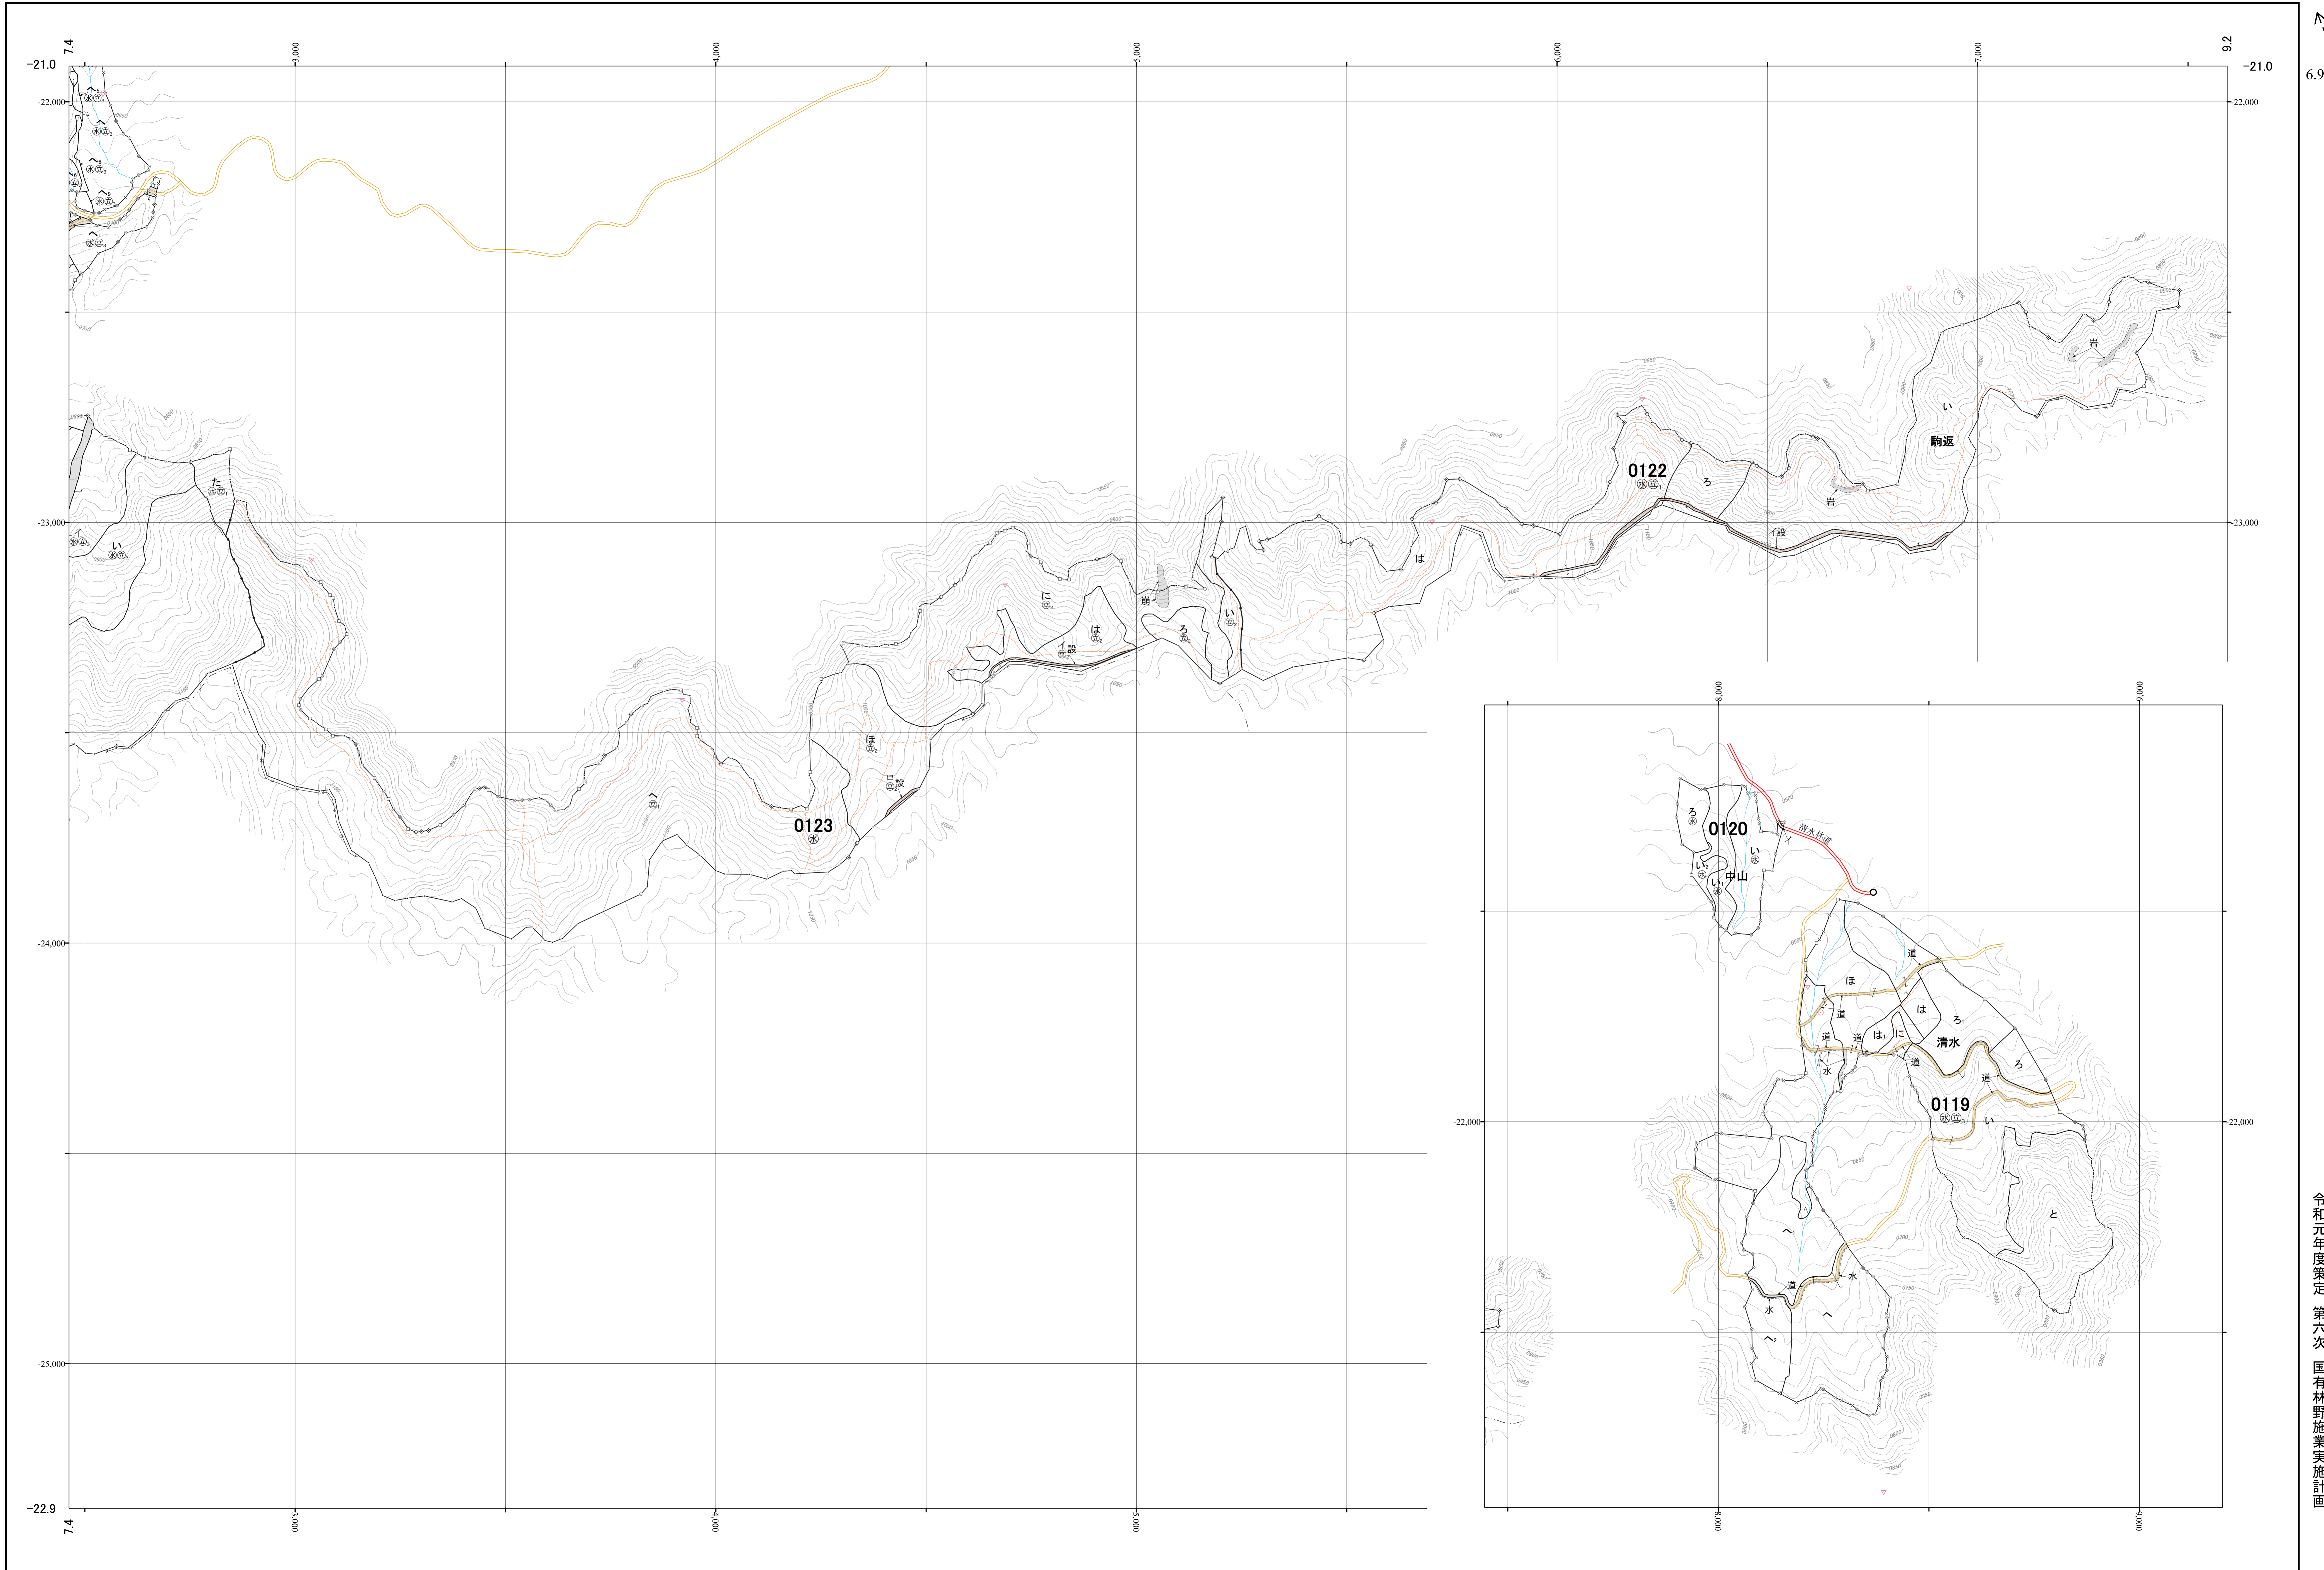

白川・菊池川森林計画区国有林森林計画図
 熊本森林管理署 基本図20 (全39)

第Ⅱ公共座標

九州森林管理局 熊本森林管理署 南阿蘇担当区

令和元年度策定 第六次 国有林野施業実施計画