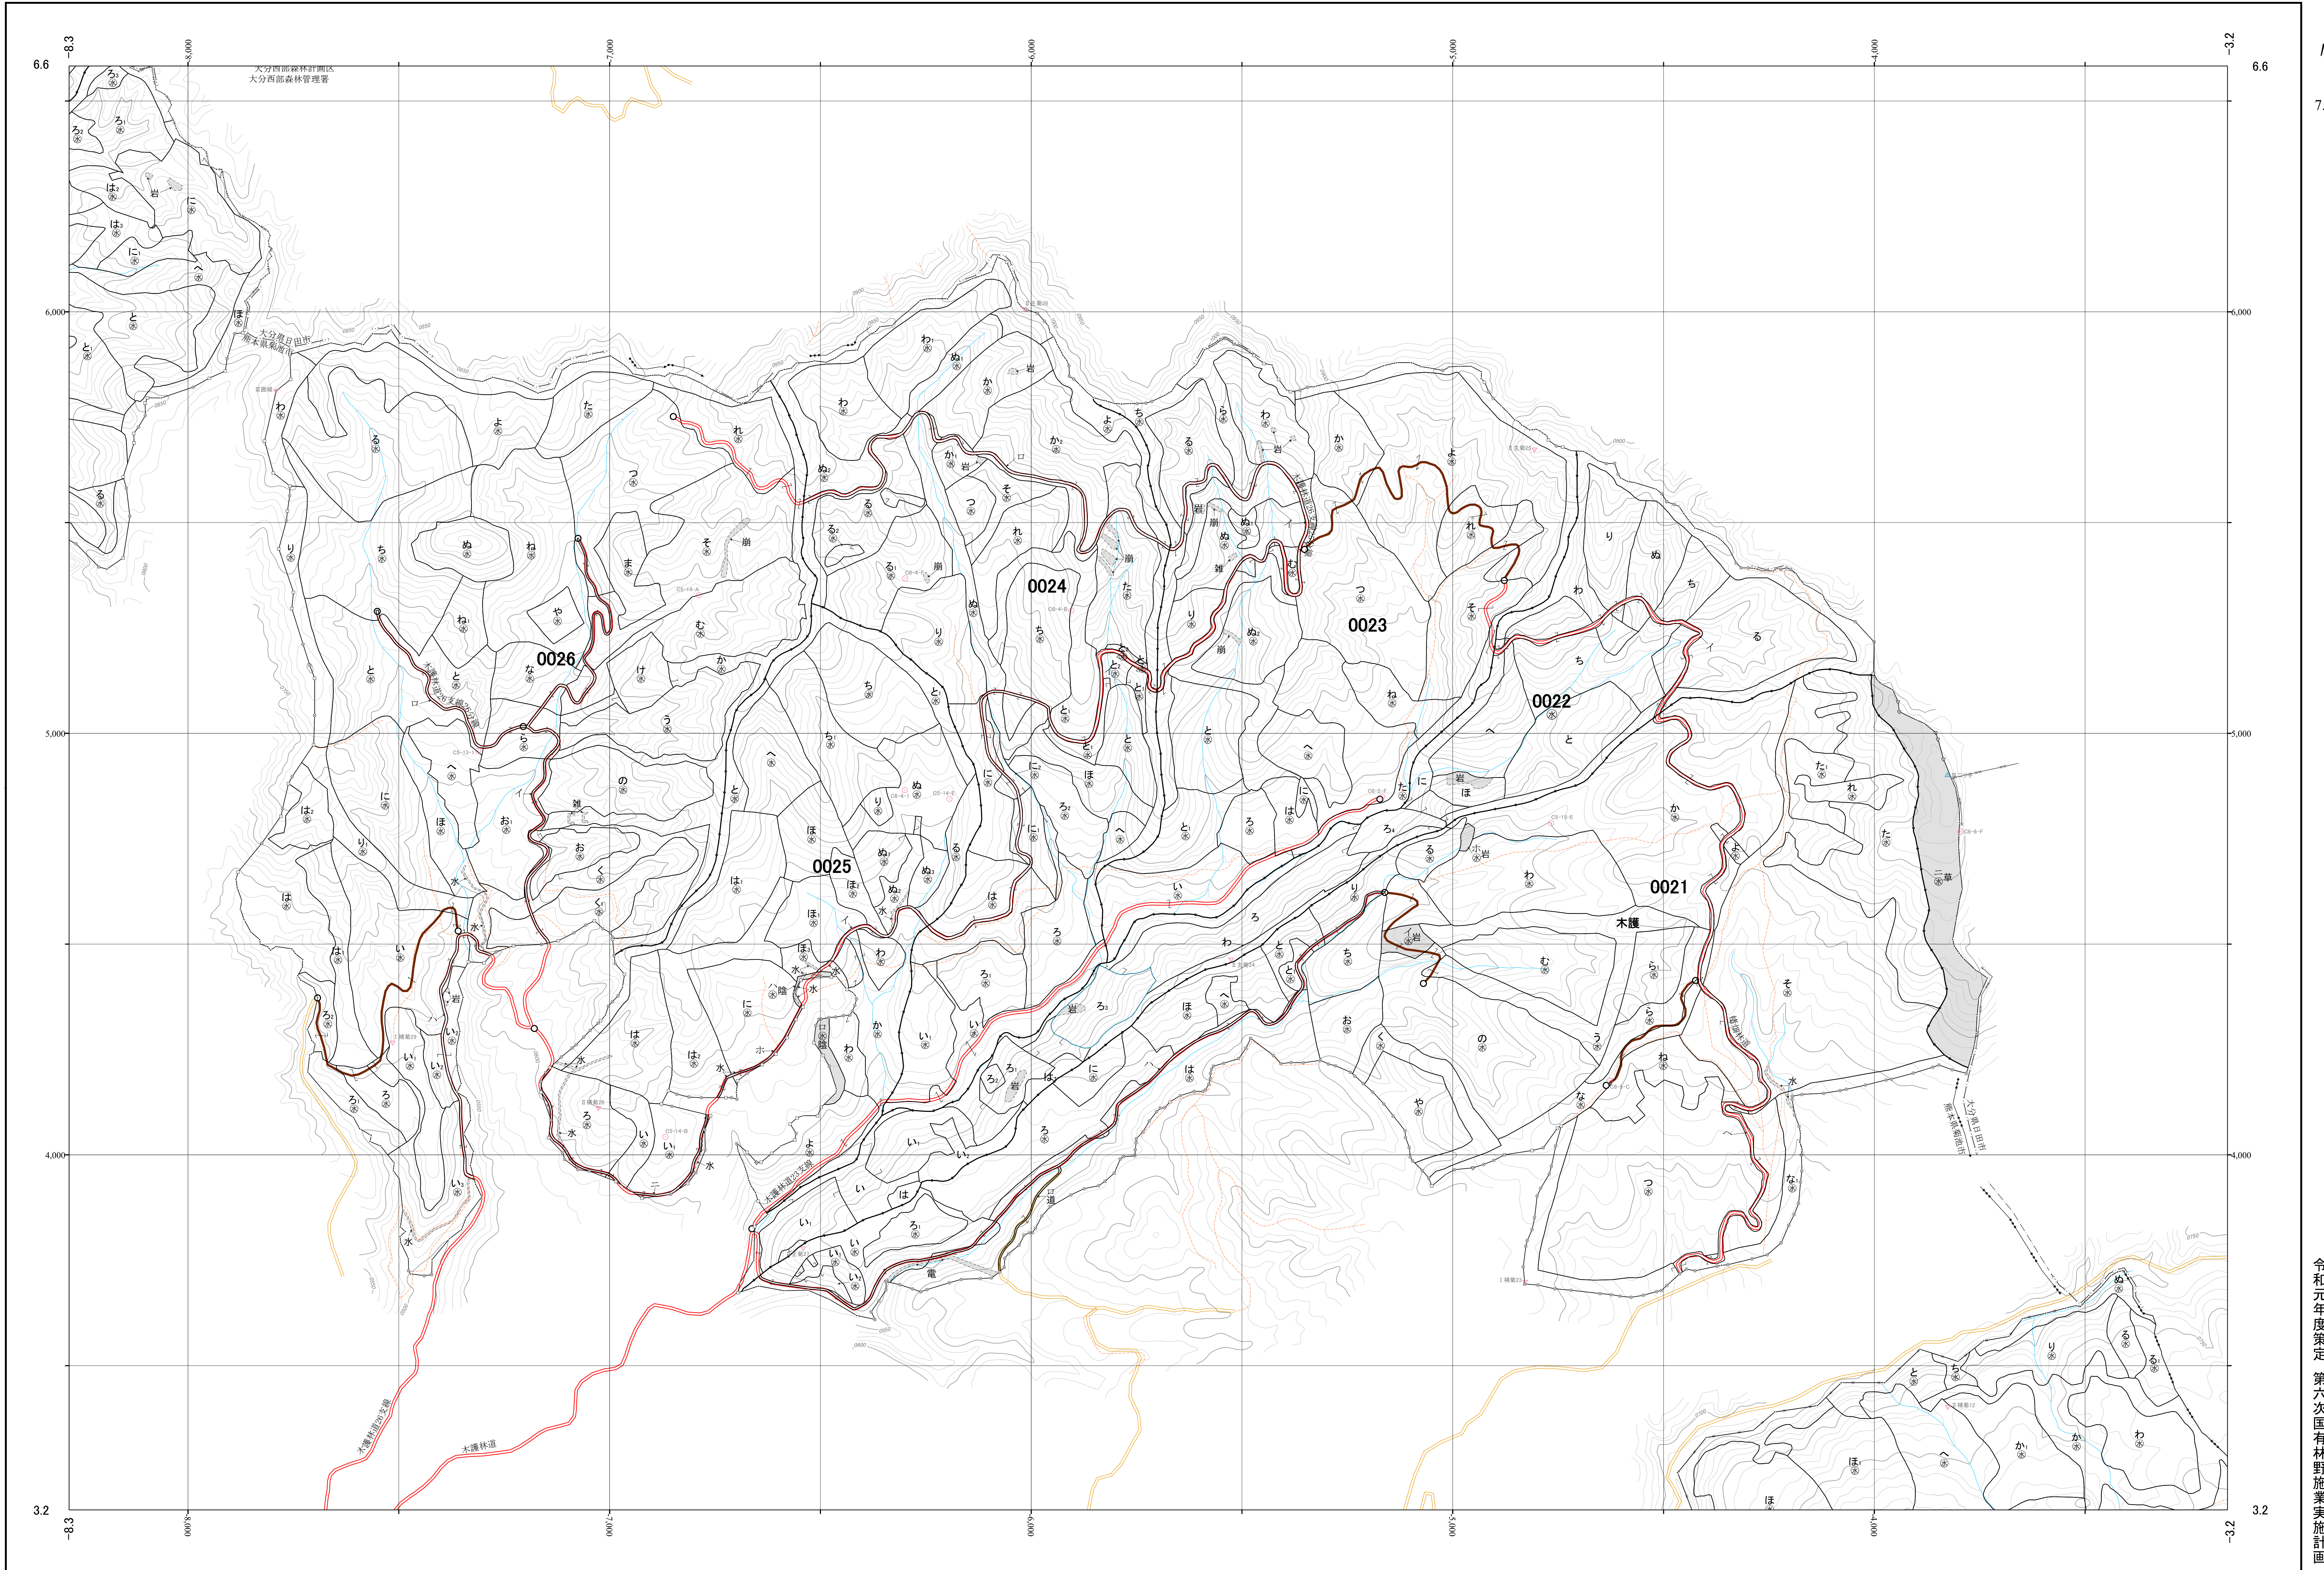

白川・菊池川森林計画区国有林森林計画図
熊本森林管理署 基本図7 (全39)

第Ⅱ公共座標

九州森林管理局 熊本森林管理署 迫間担当区

令和元年度策定 第六次国有林野施業実施計画