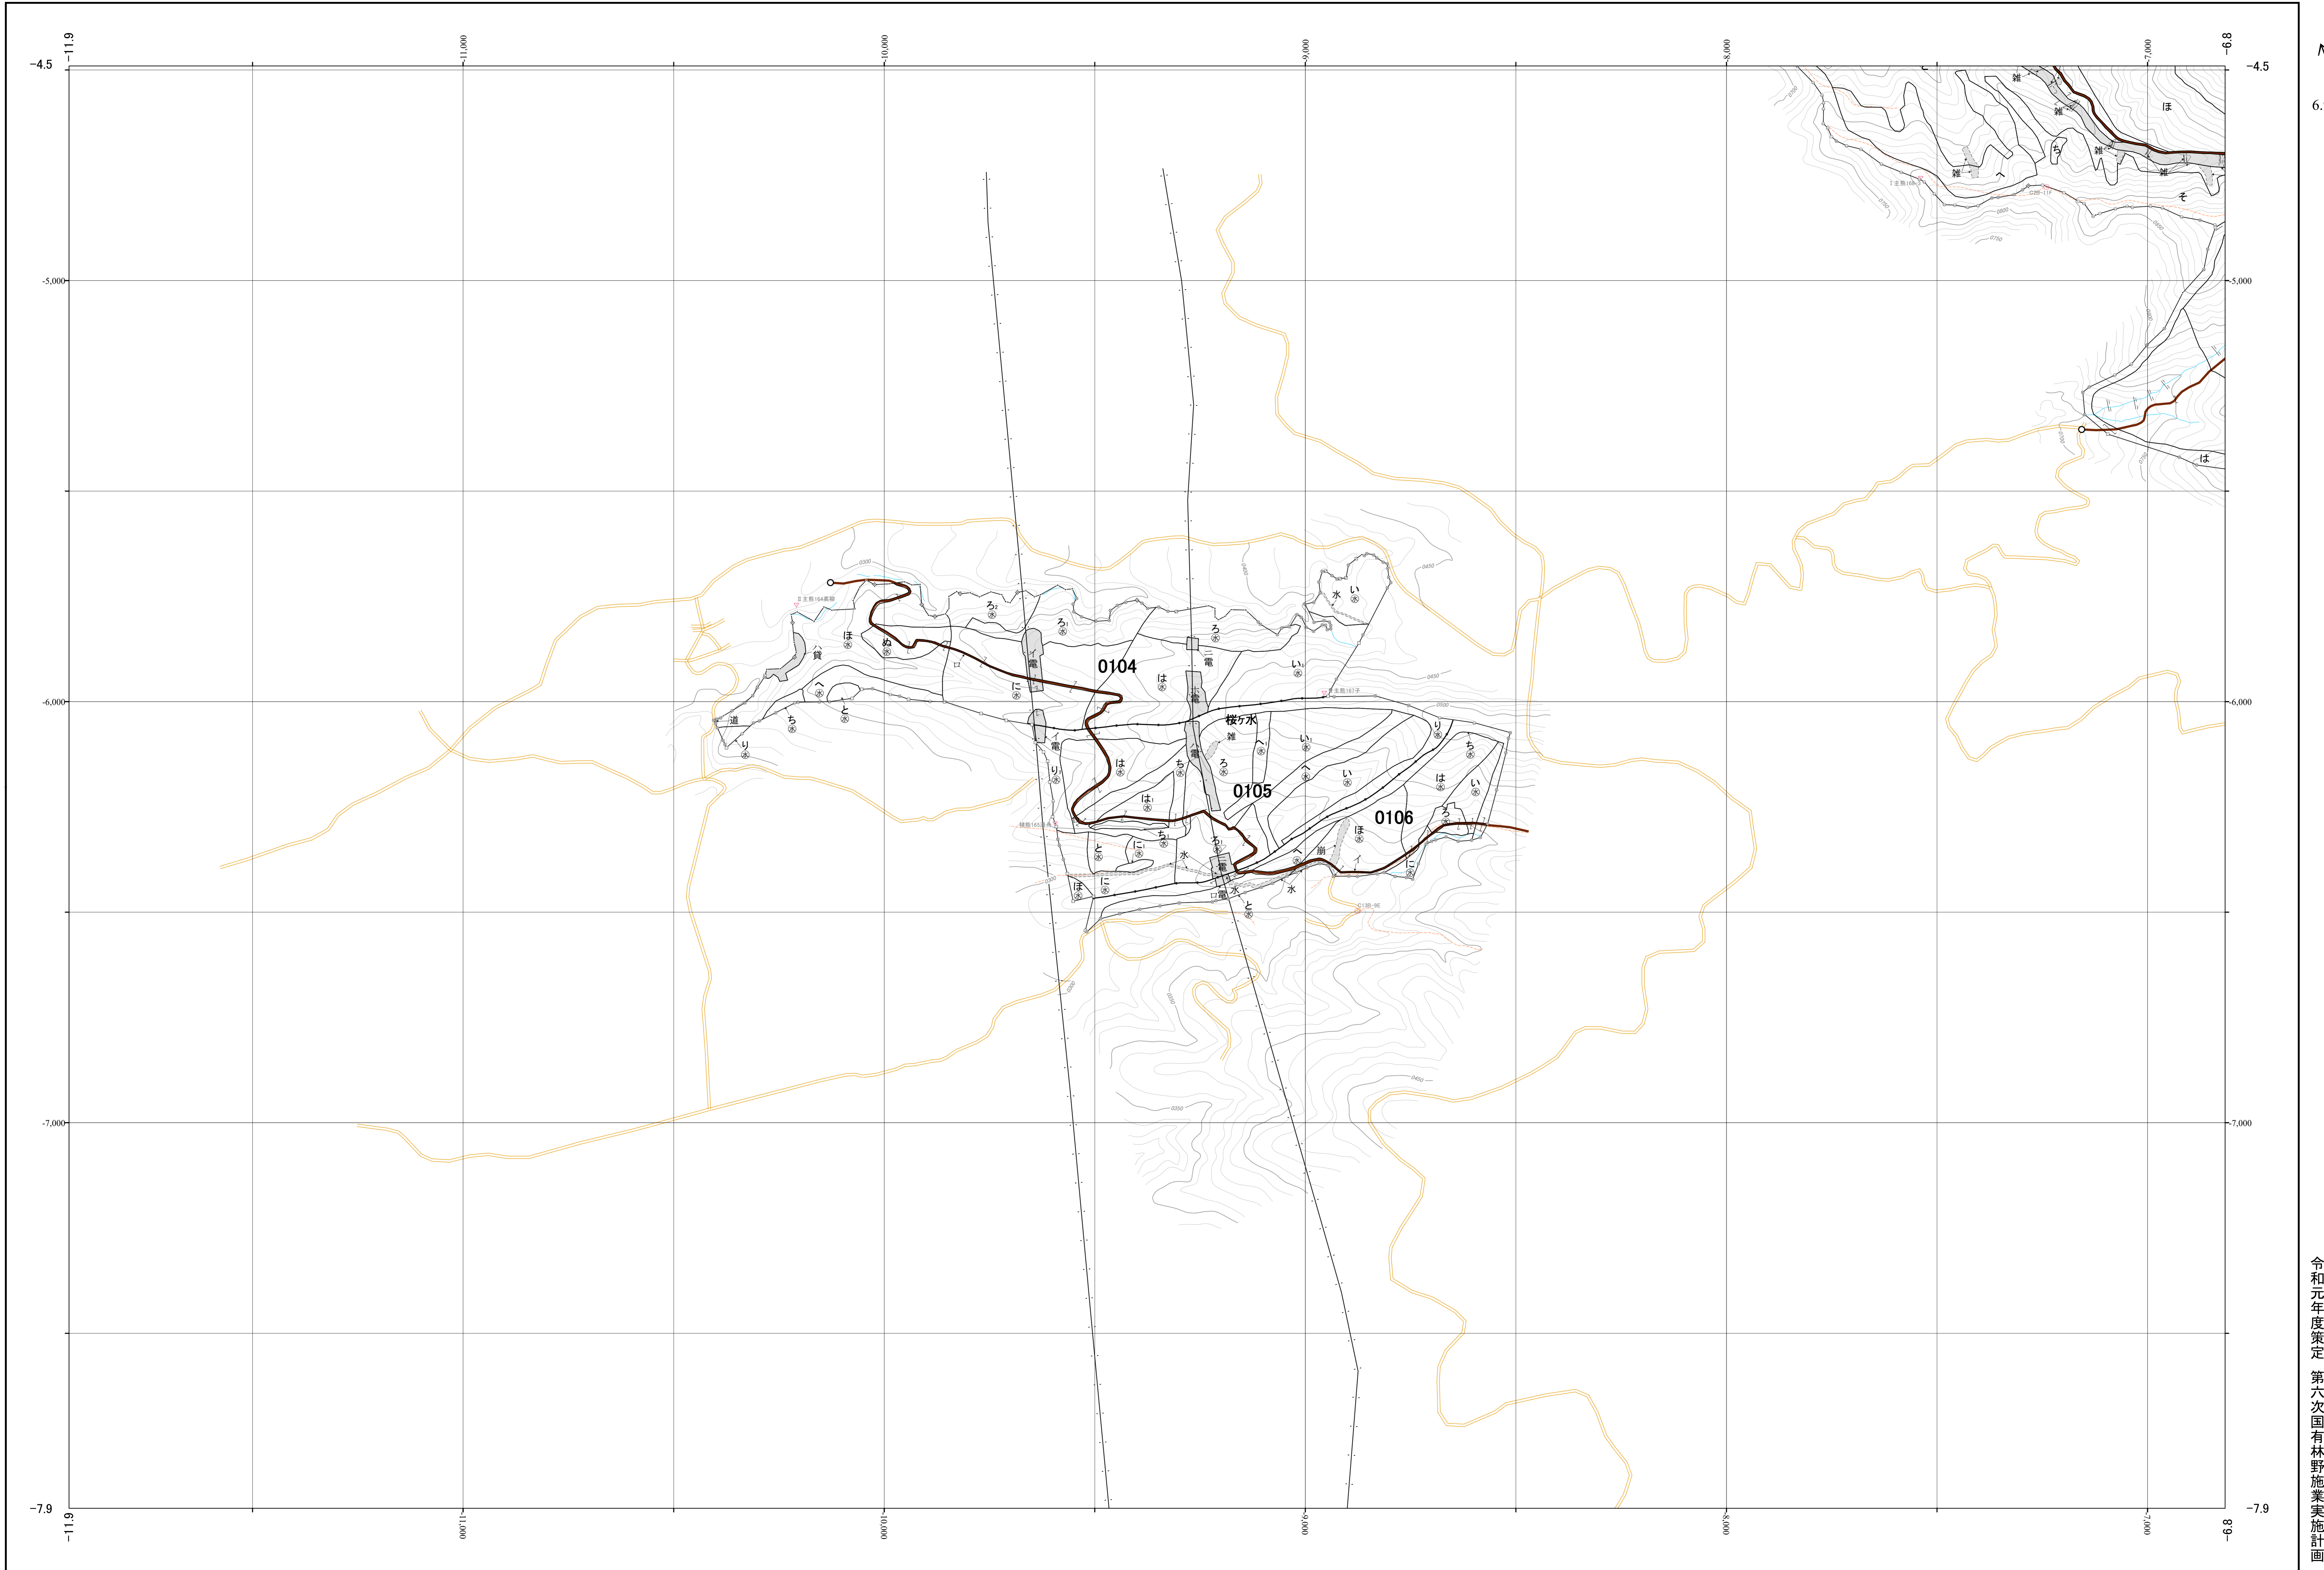

白川・菊池川森林計画区国有林森林計画図
熊本森林管理署 基本図17 (全39)

第Ⅱ公共座標

令和元年度策定 第六次国有林野施業実施計画

九州森林管理局 熊本森林管理署 菊池担当区

1:5,000
m0 100 200 300 400 500 1,000