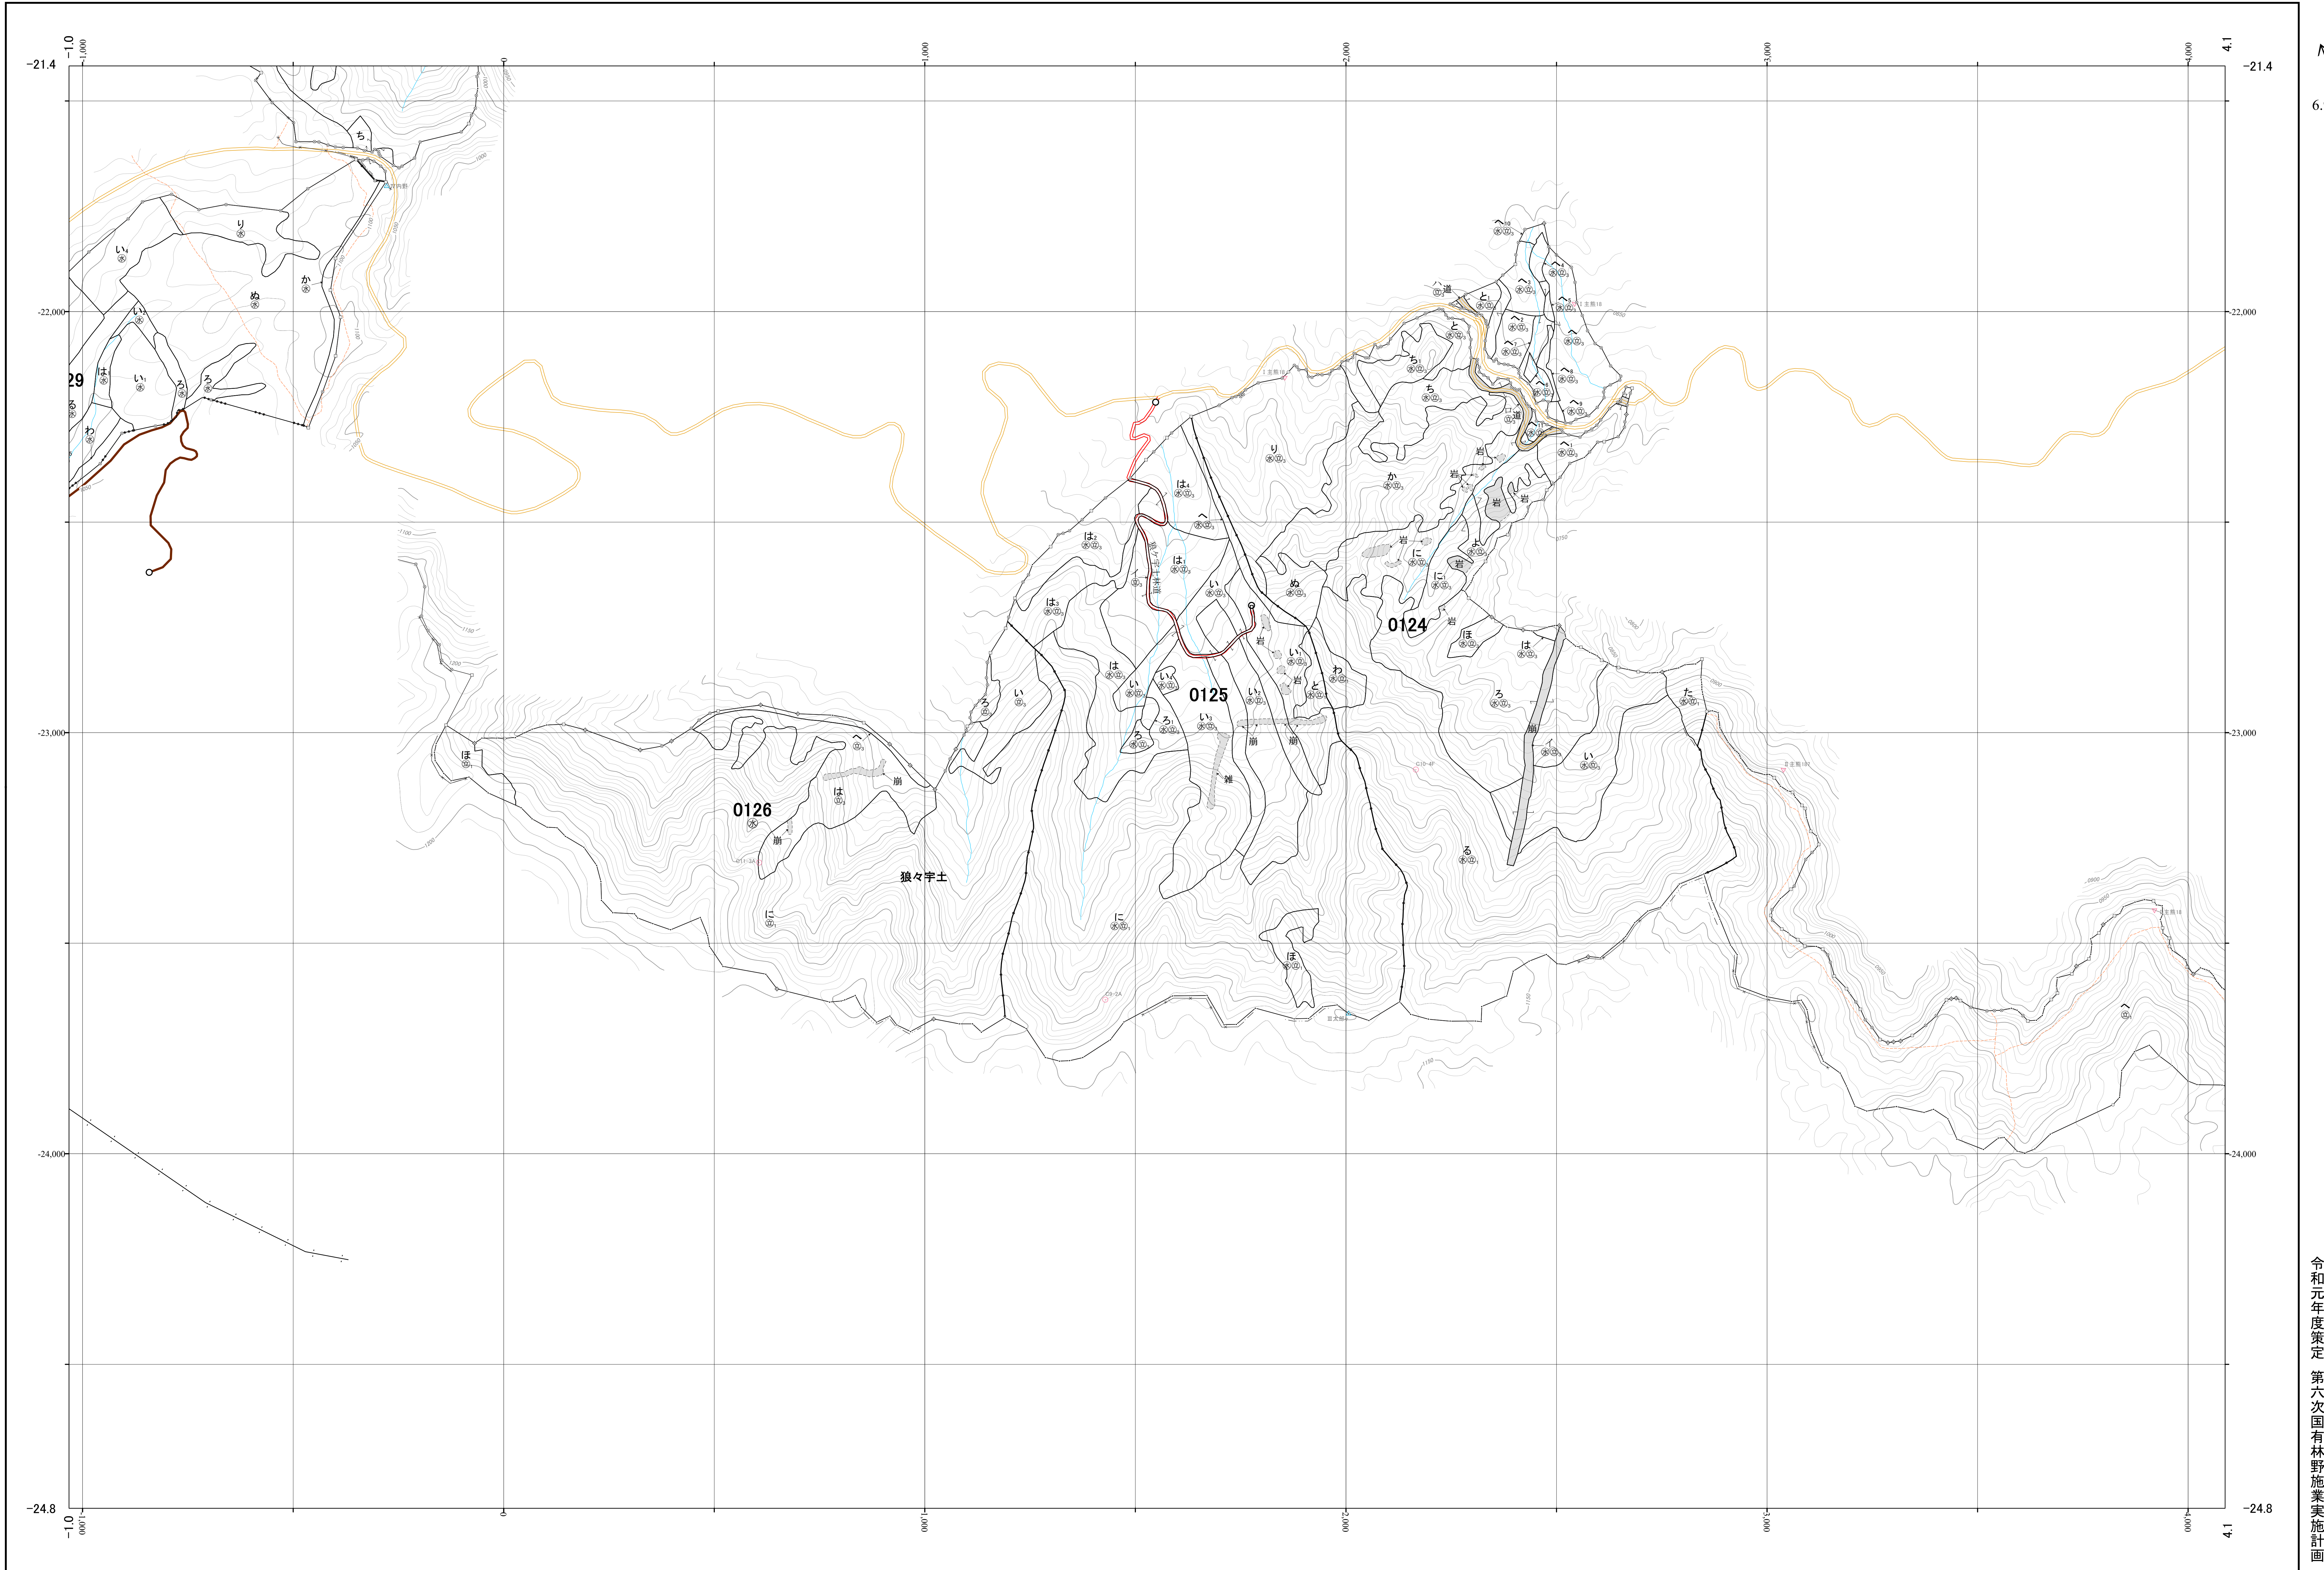

白川・菊池川森林計画区国有林森林計画図
熊本森林管理署 基本図21 (全39)

第Ⅱ公共座標

1:5,000
m0 100 200 300 400 500 1,000