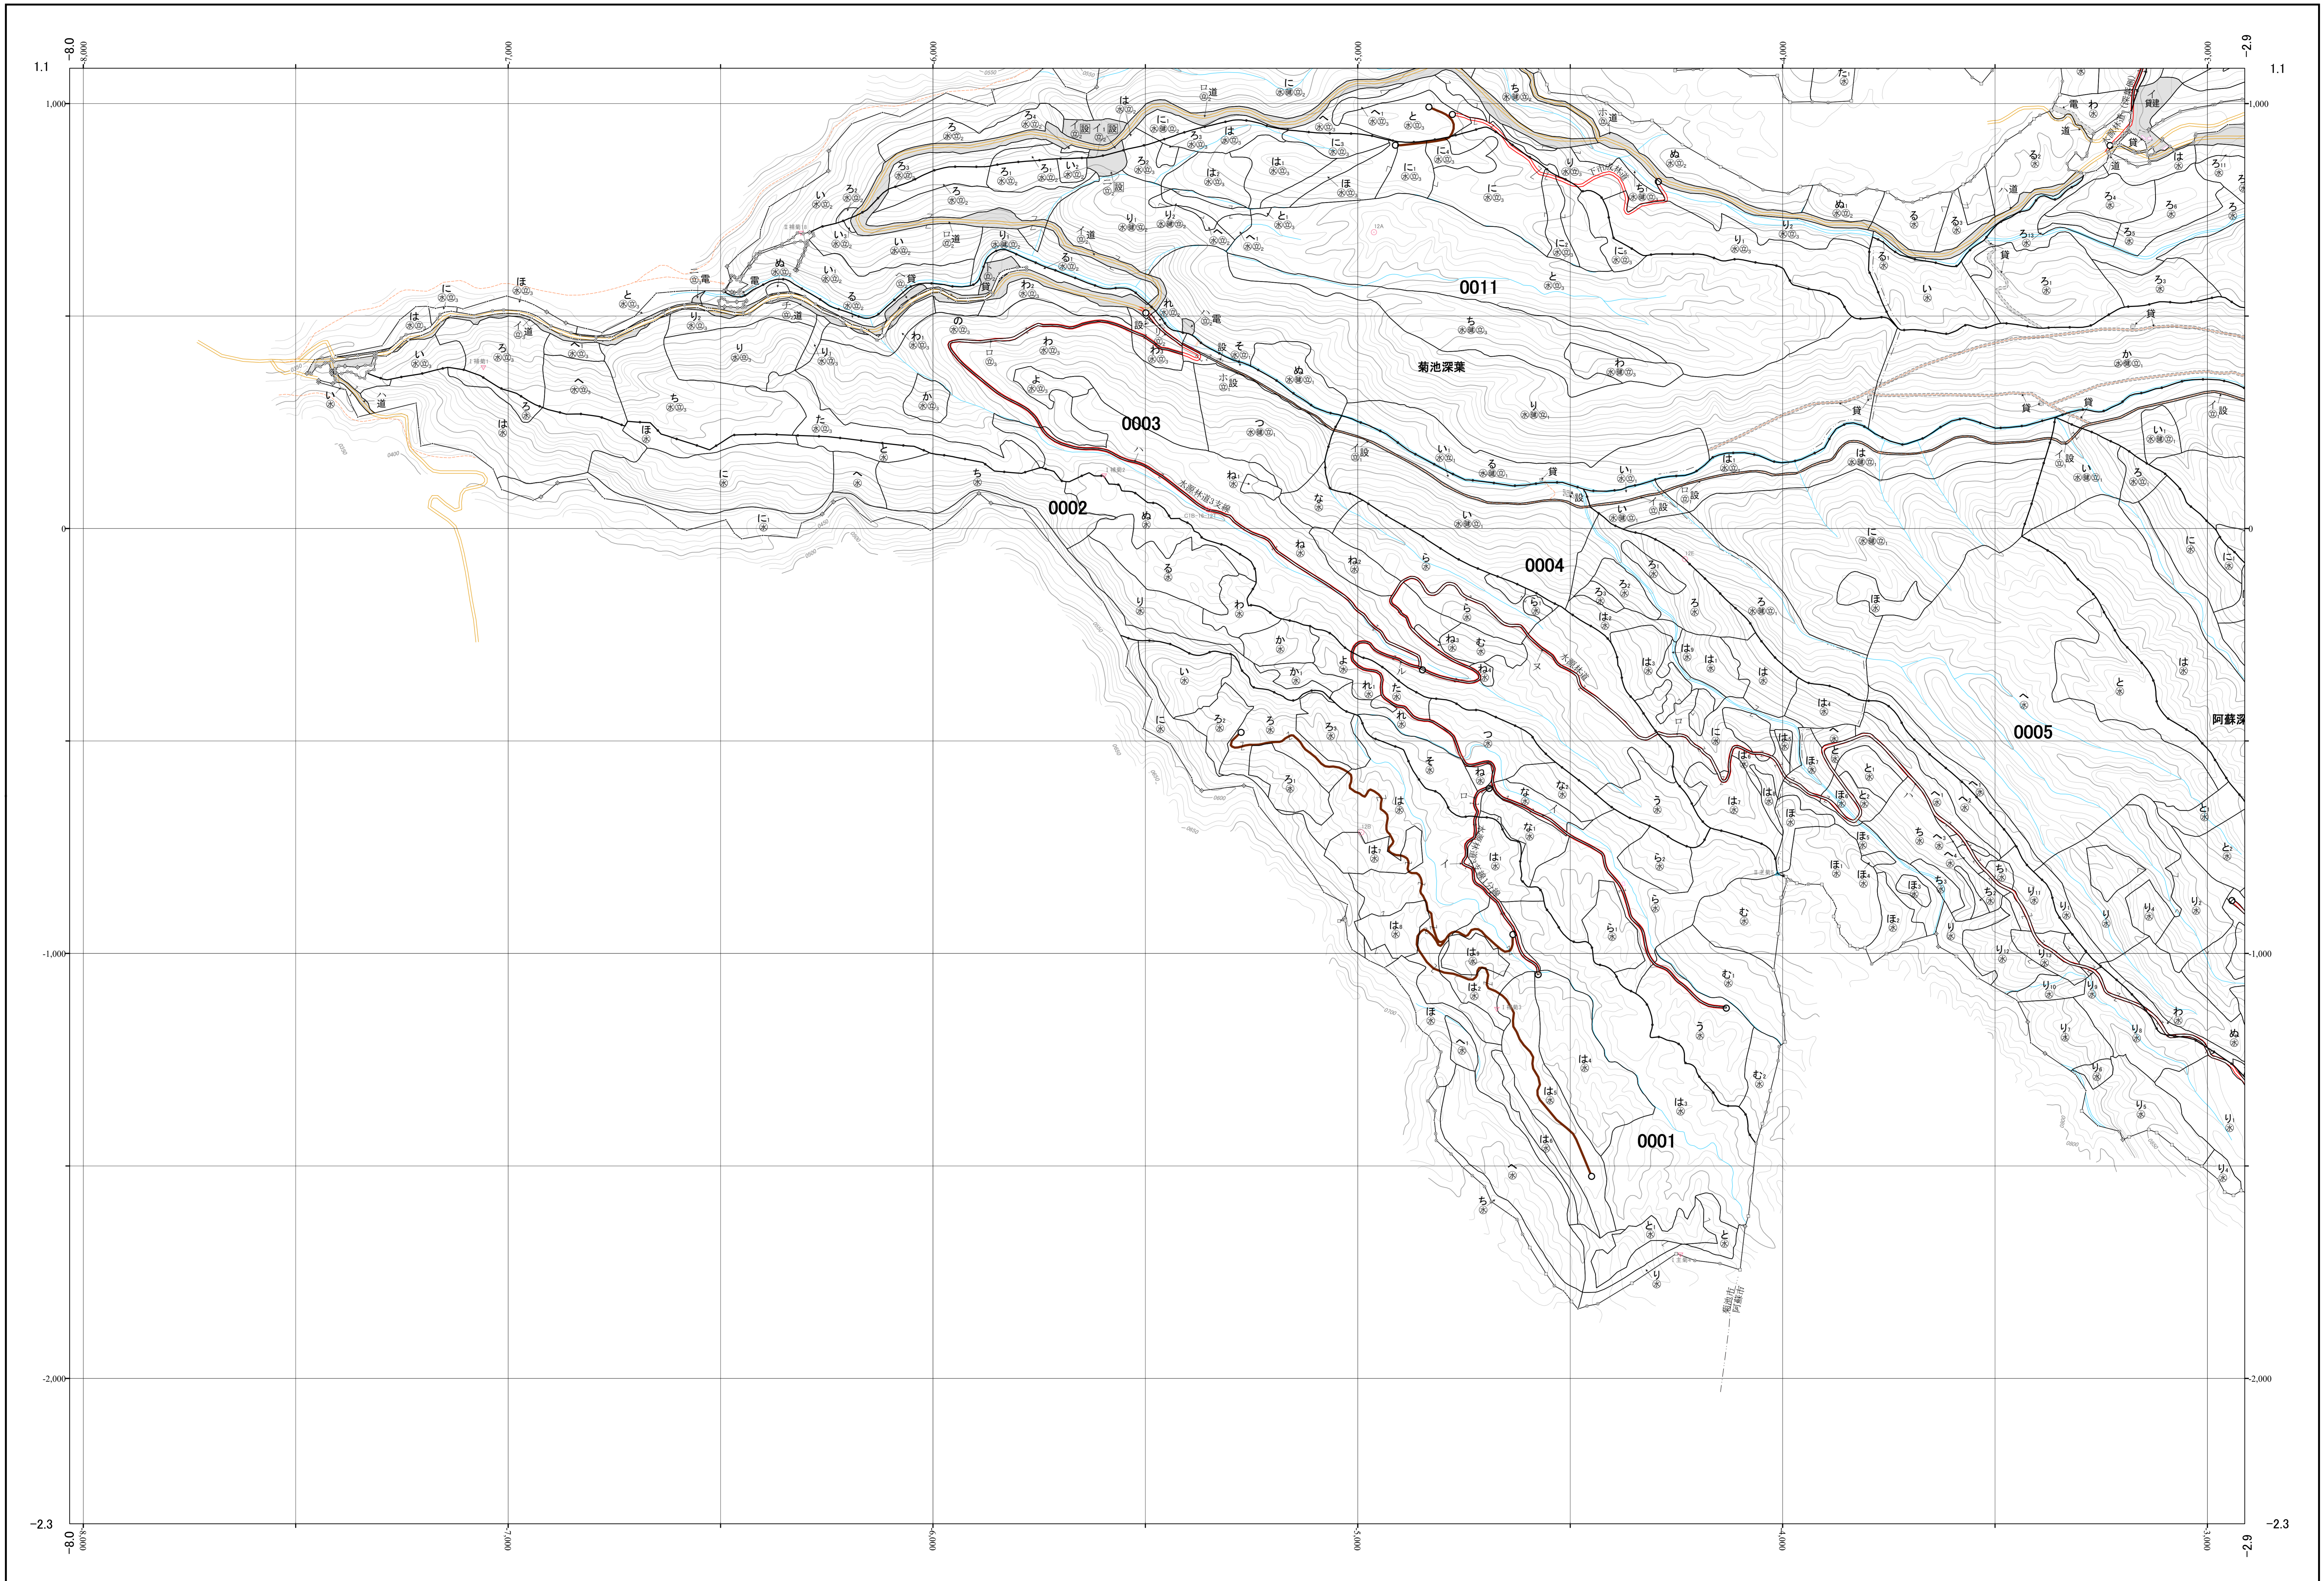

白川・菊池川森林計画区国有林森林計画図 熊本森林管理署 基本図1 (全39)

第Ⅱ公共座標

九州森林管理局 熊本森林管理署 菊池担当区

令和元年度策定 第六次国有林野施業実施計画

1:5,000
m0 100 200 300 400 500 1,000