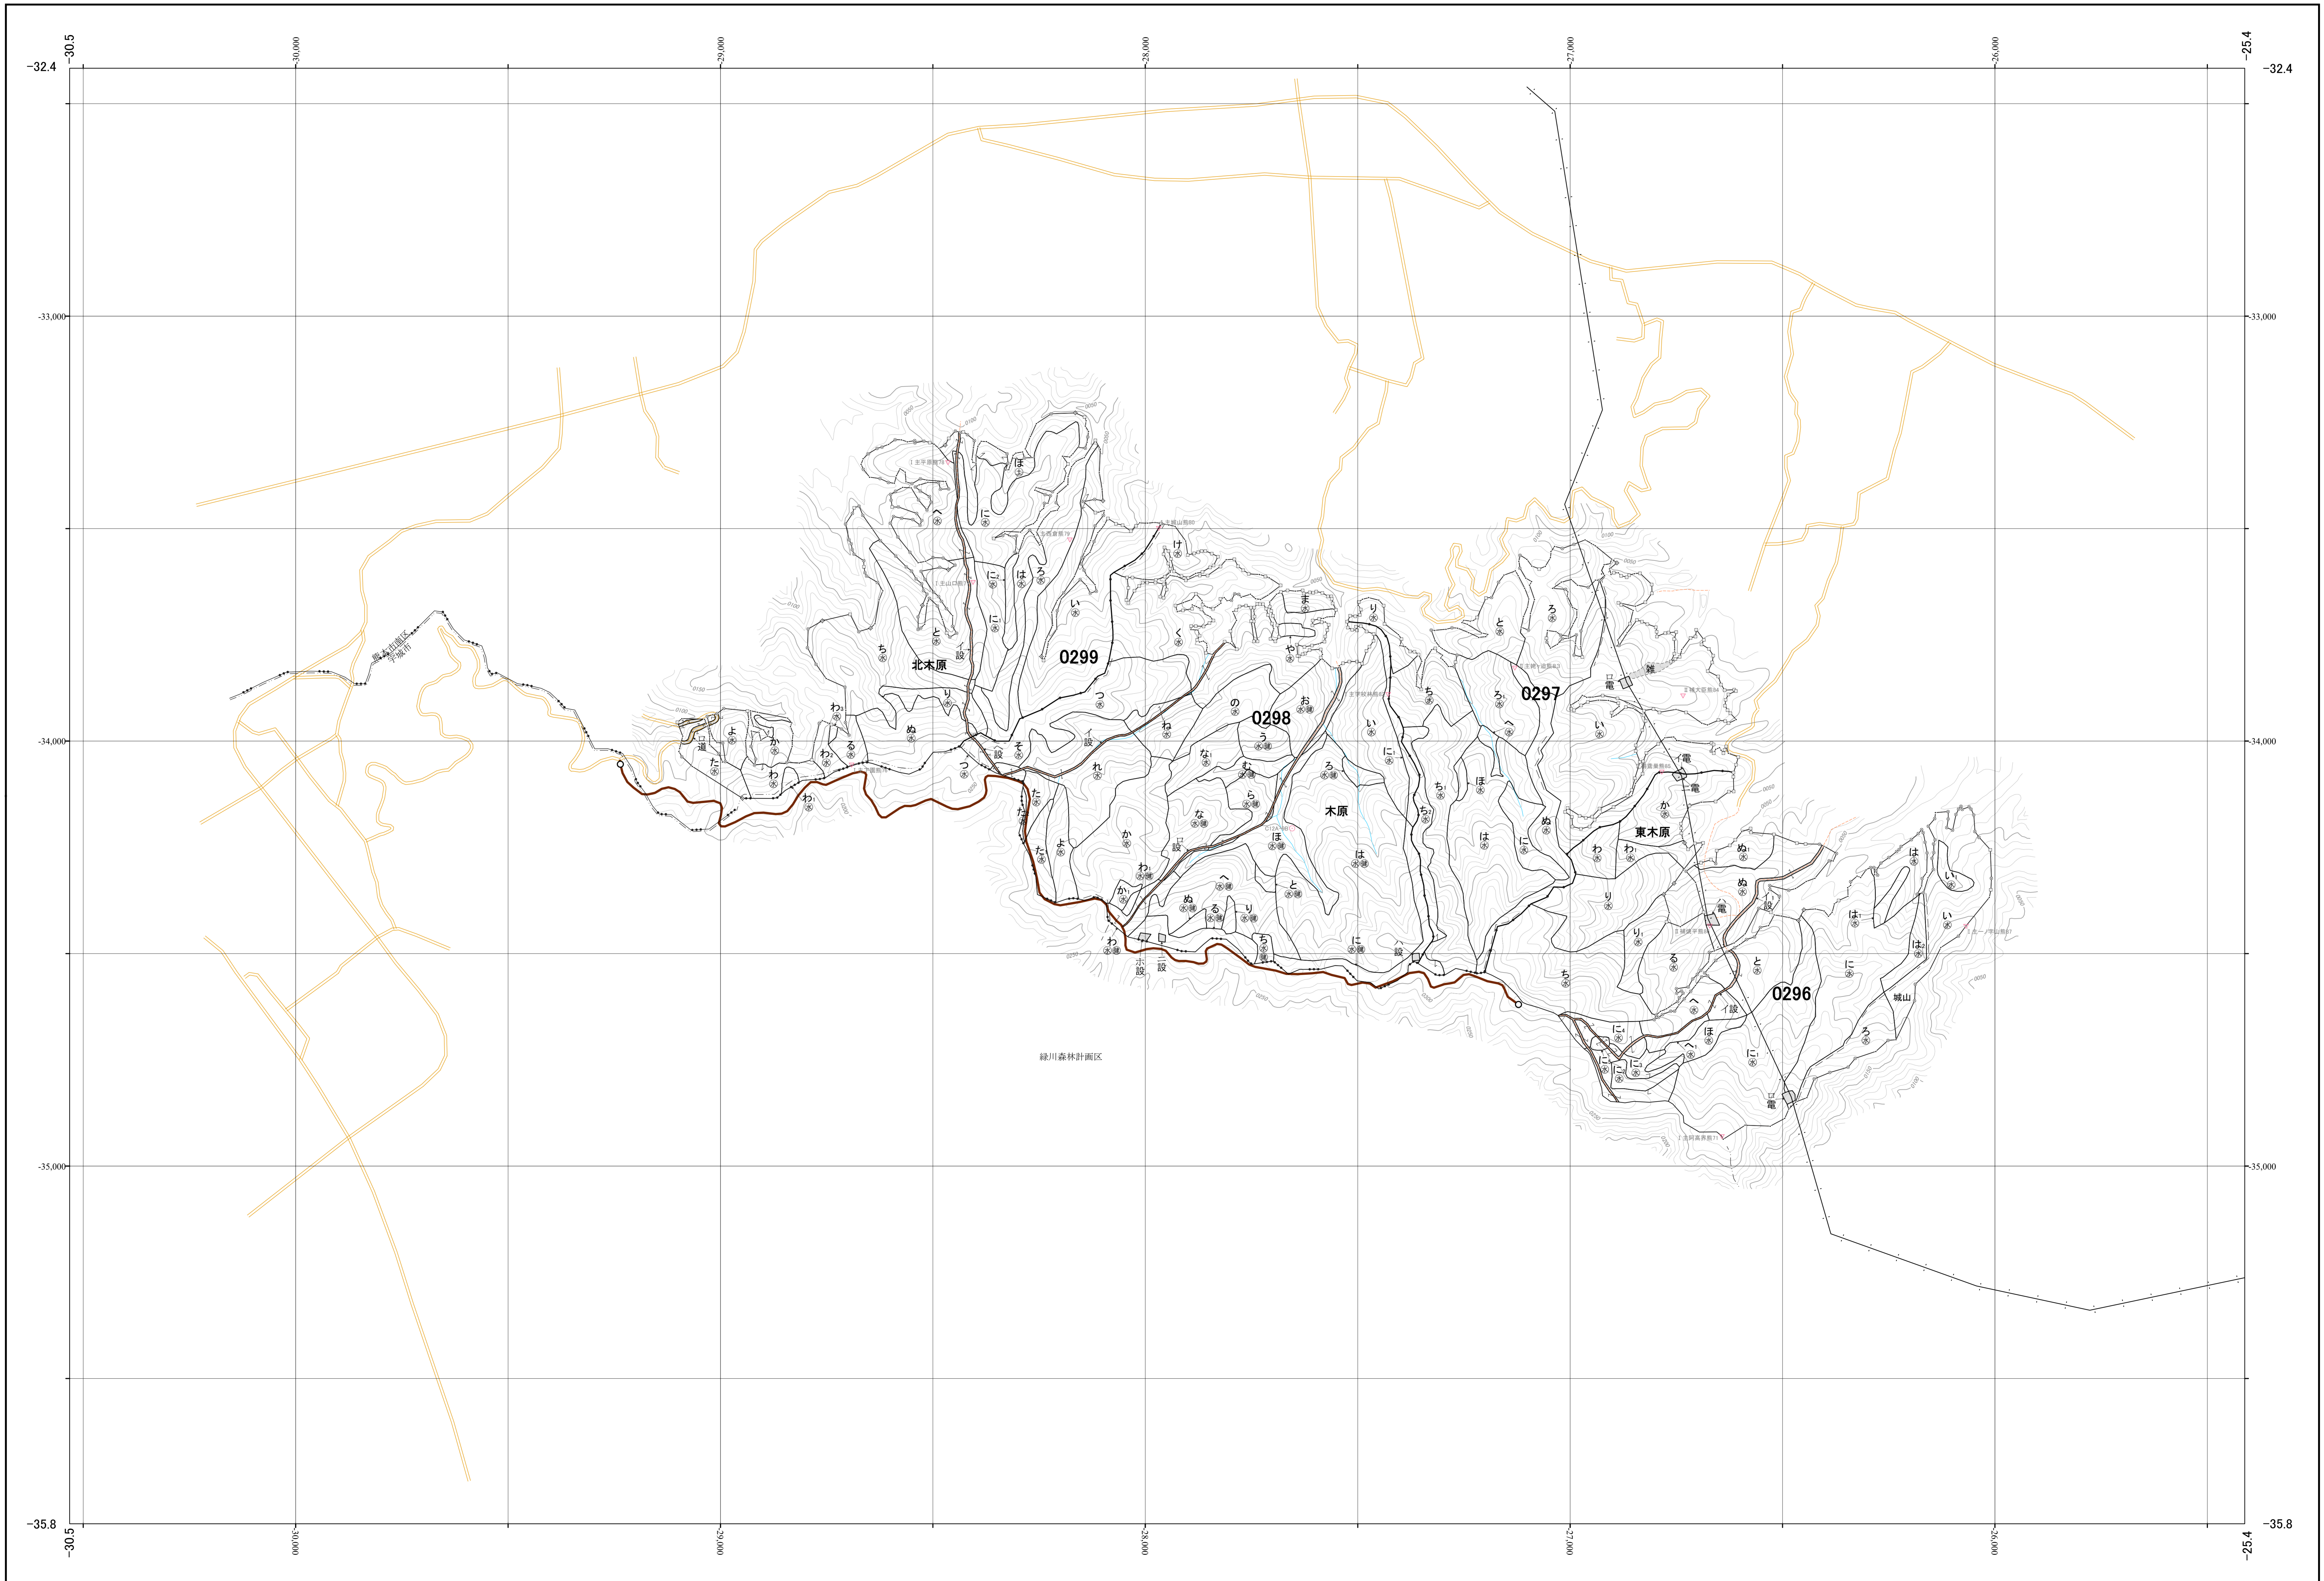

白川・菊池川森林計画区国有林森林計画図

熊本森林管理署 基本図31 (全39)

第Ⅱ公共座標

九州森林管理局 熊本森林管理署 低用担当区

令和元年度策定 第六次国有林野施業実施計画