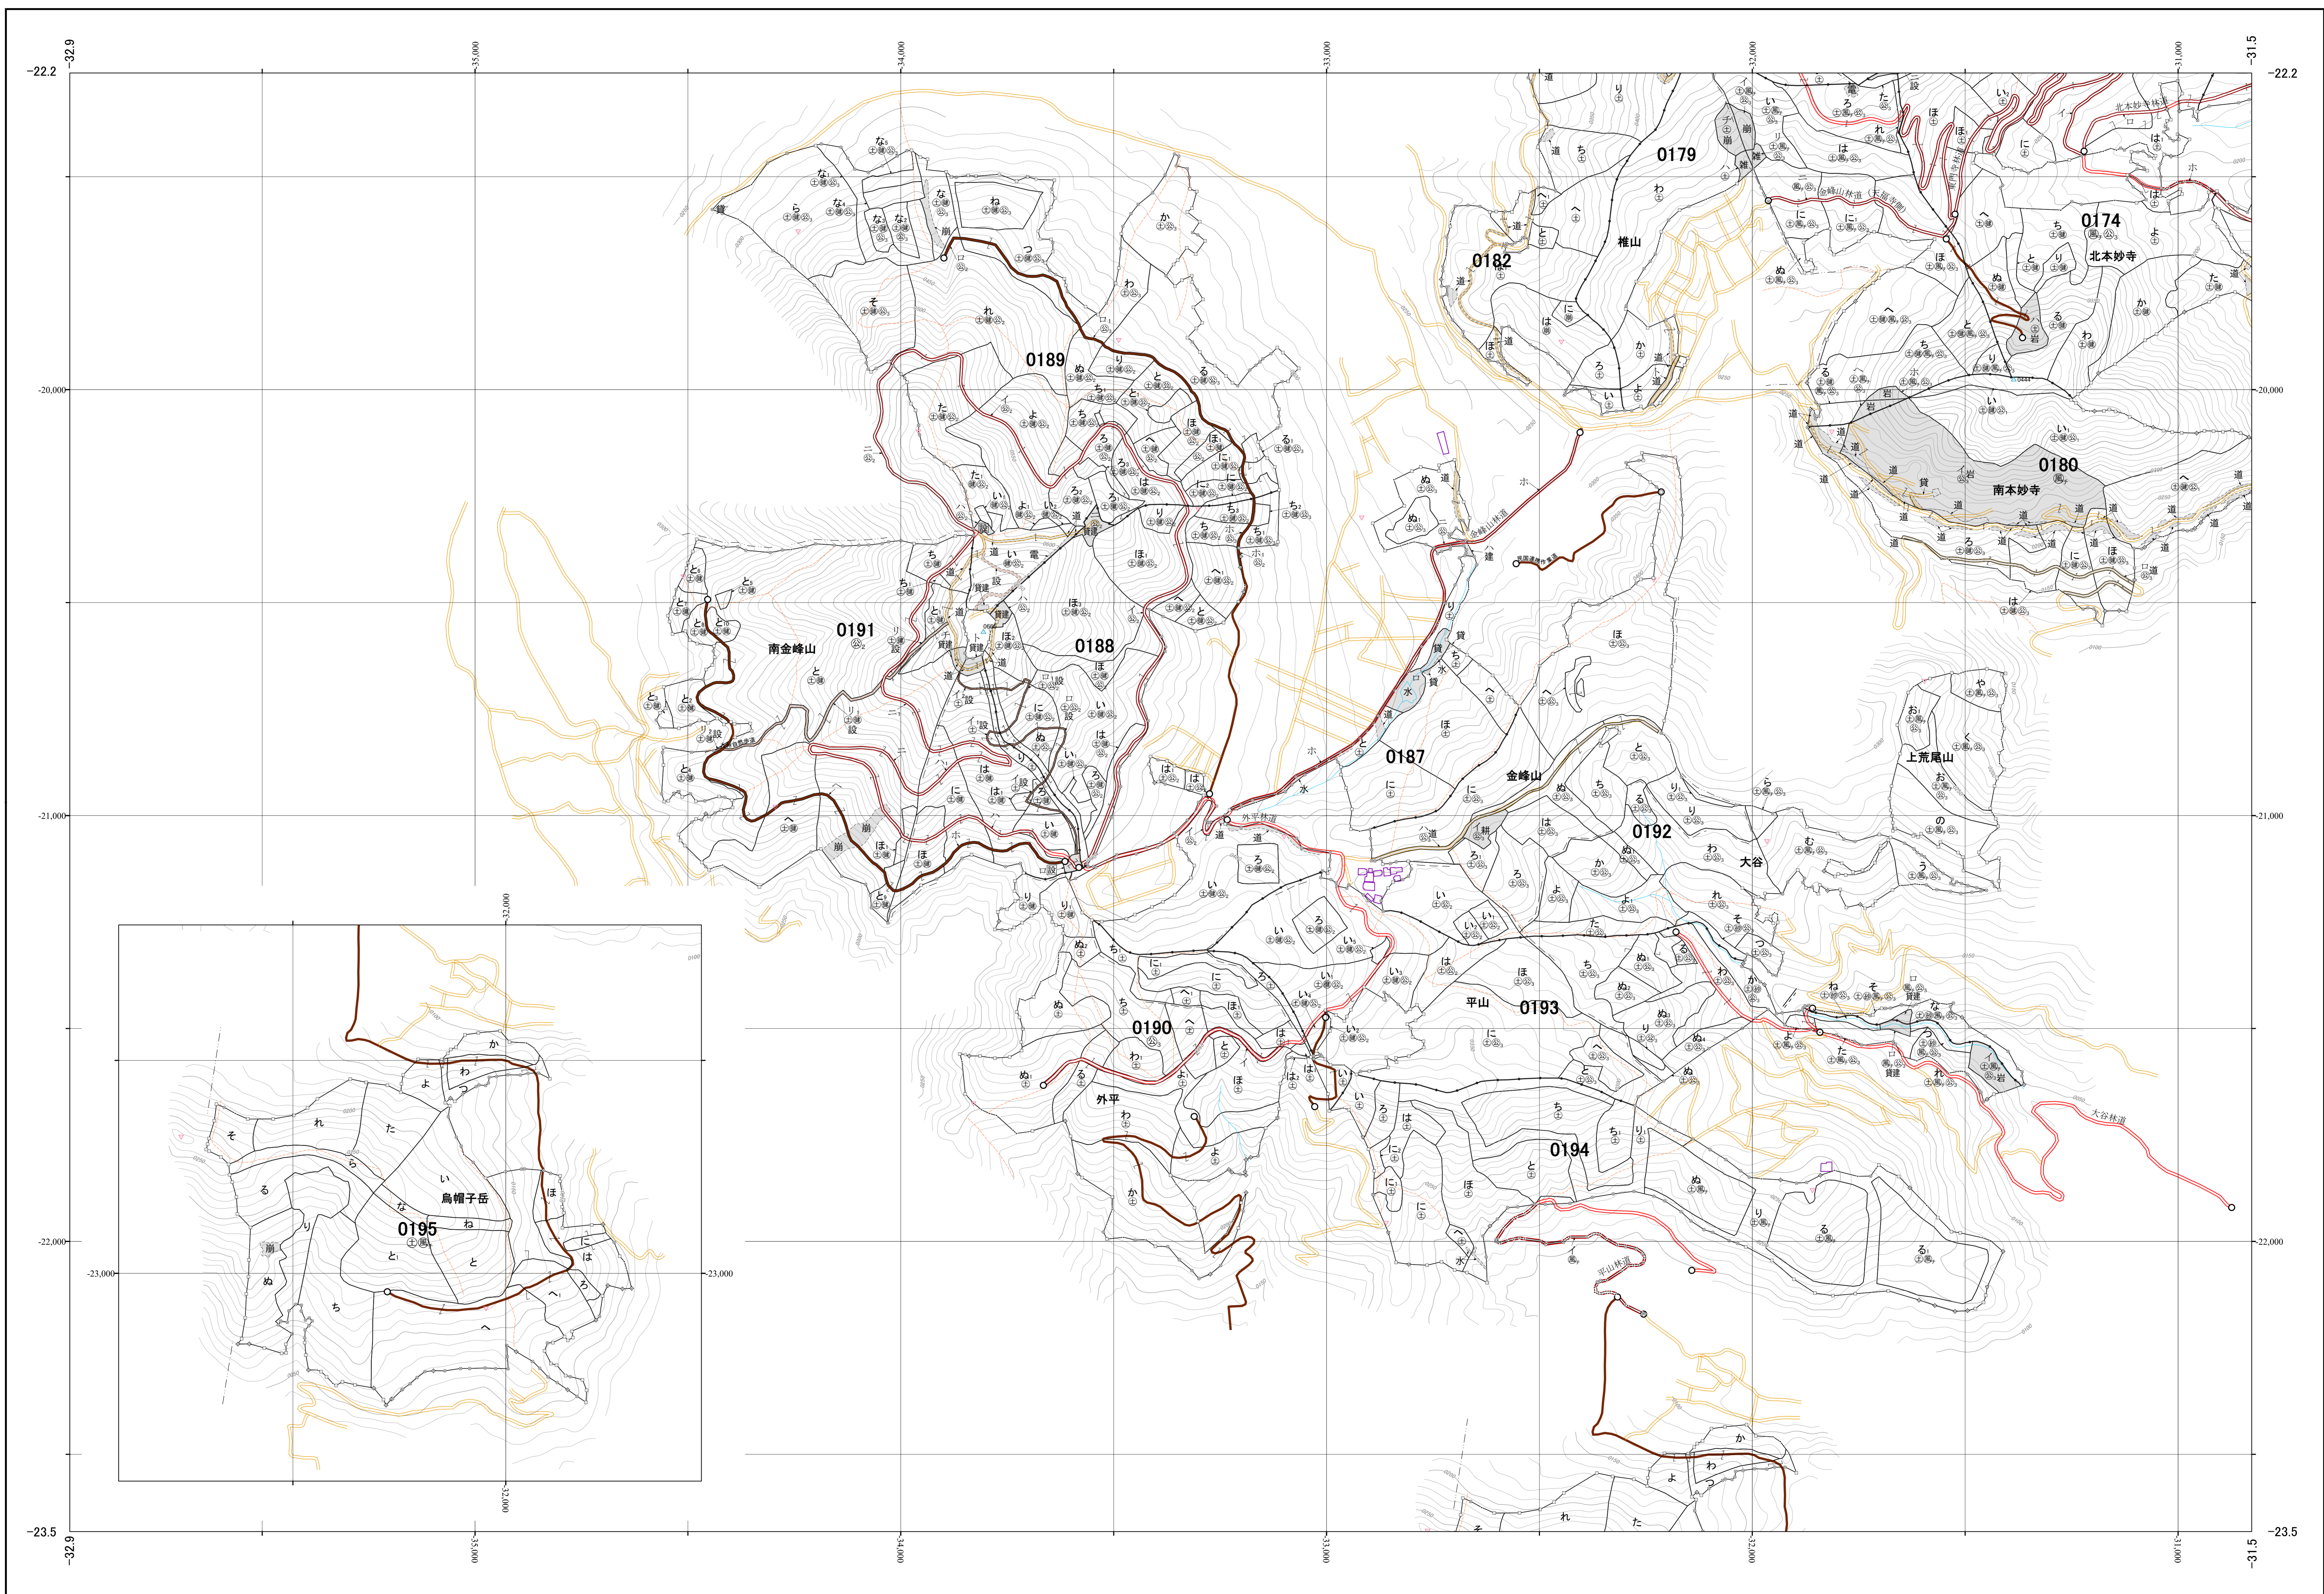

白川・菊池川森林計画区国有林森林計画図
熊本森林管理署 基本図28 (全39)

第Ⅱ公共座標

九州森林管理局 熊本森林管理署 熊本担当区

令和元年度策定 第六次 国有林野施業実施計画