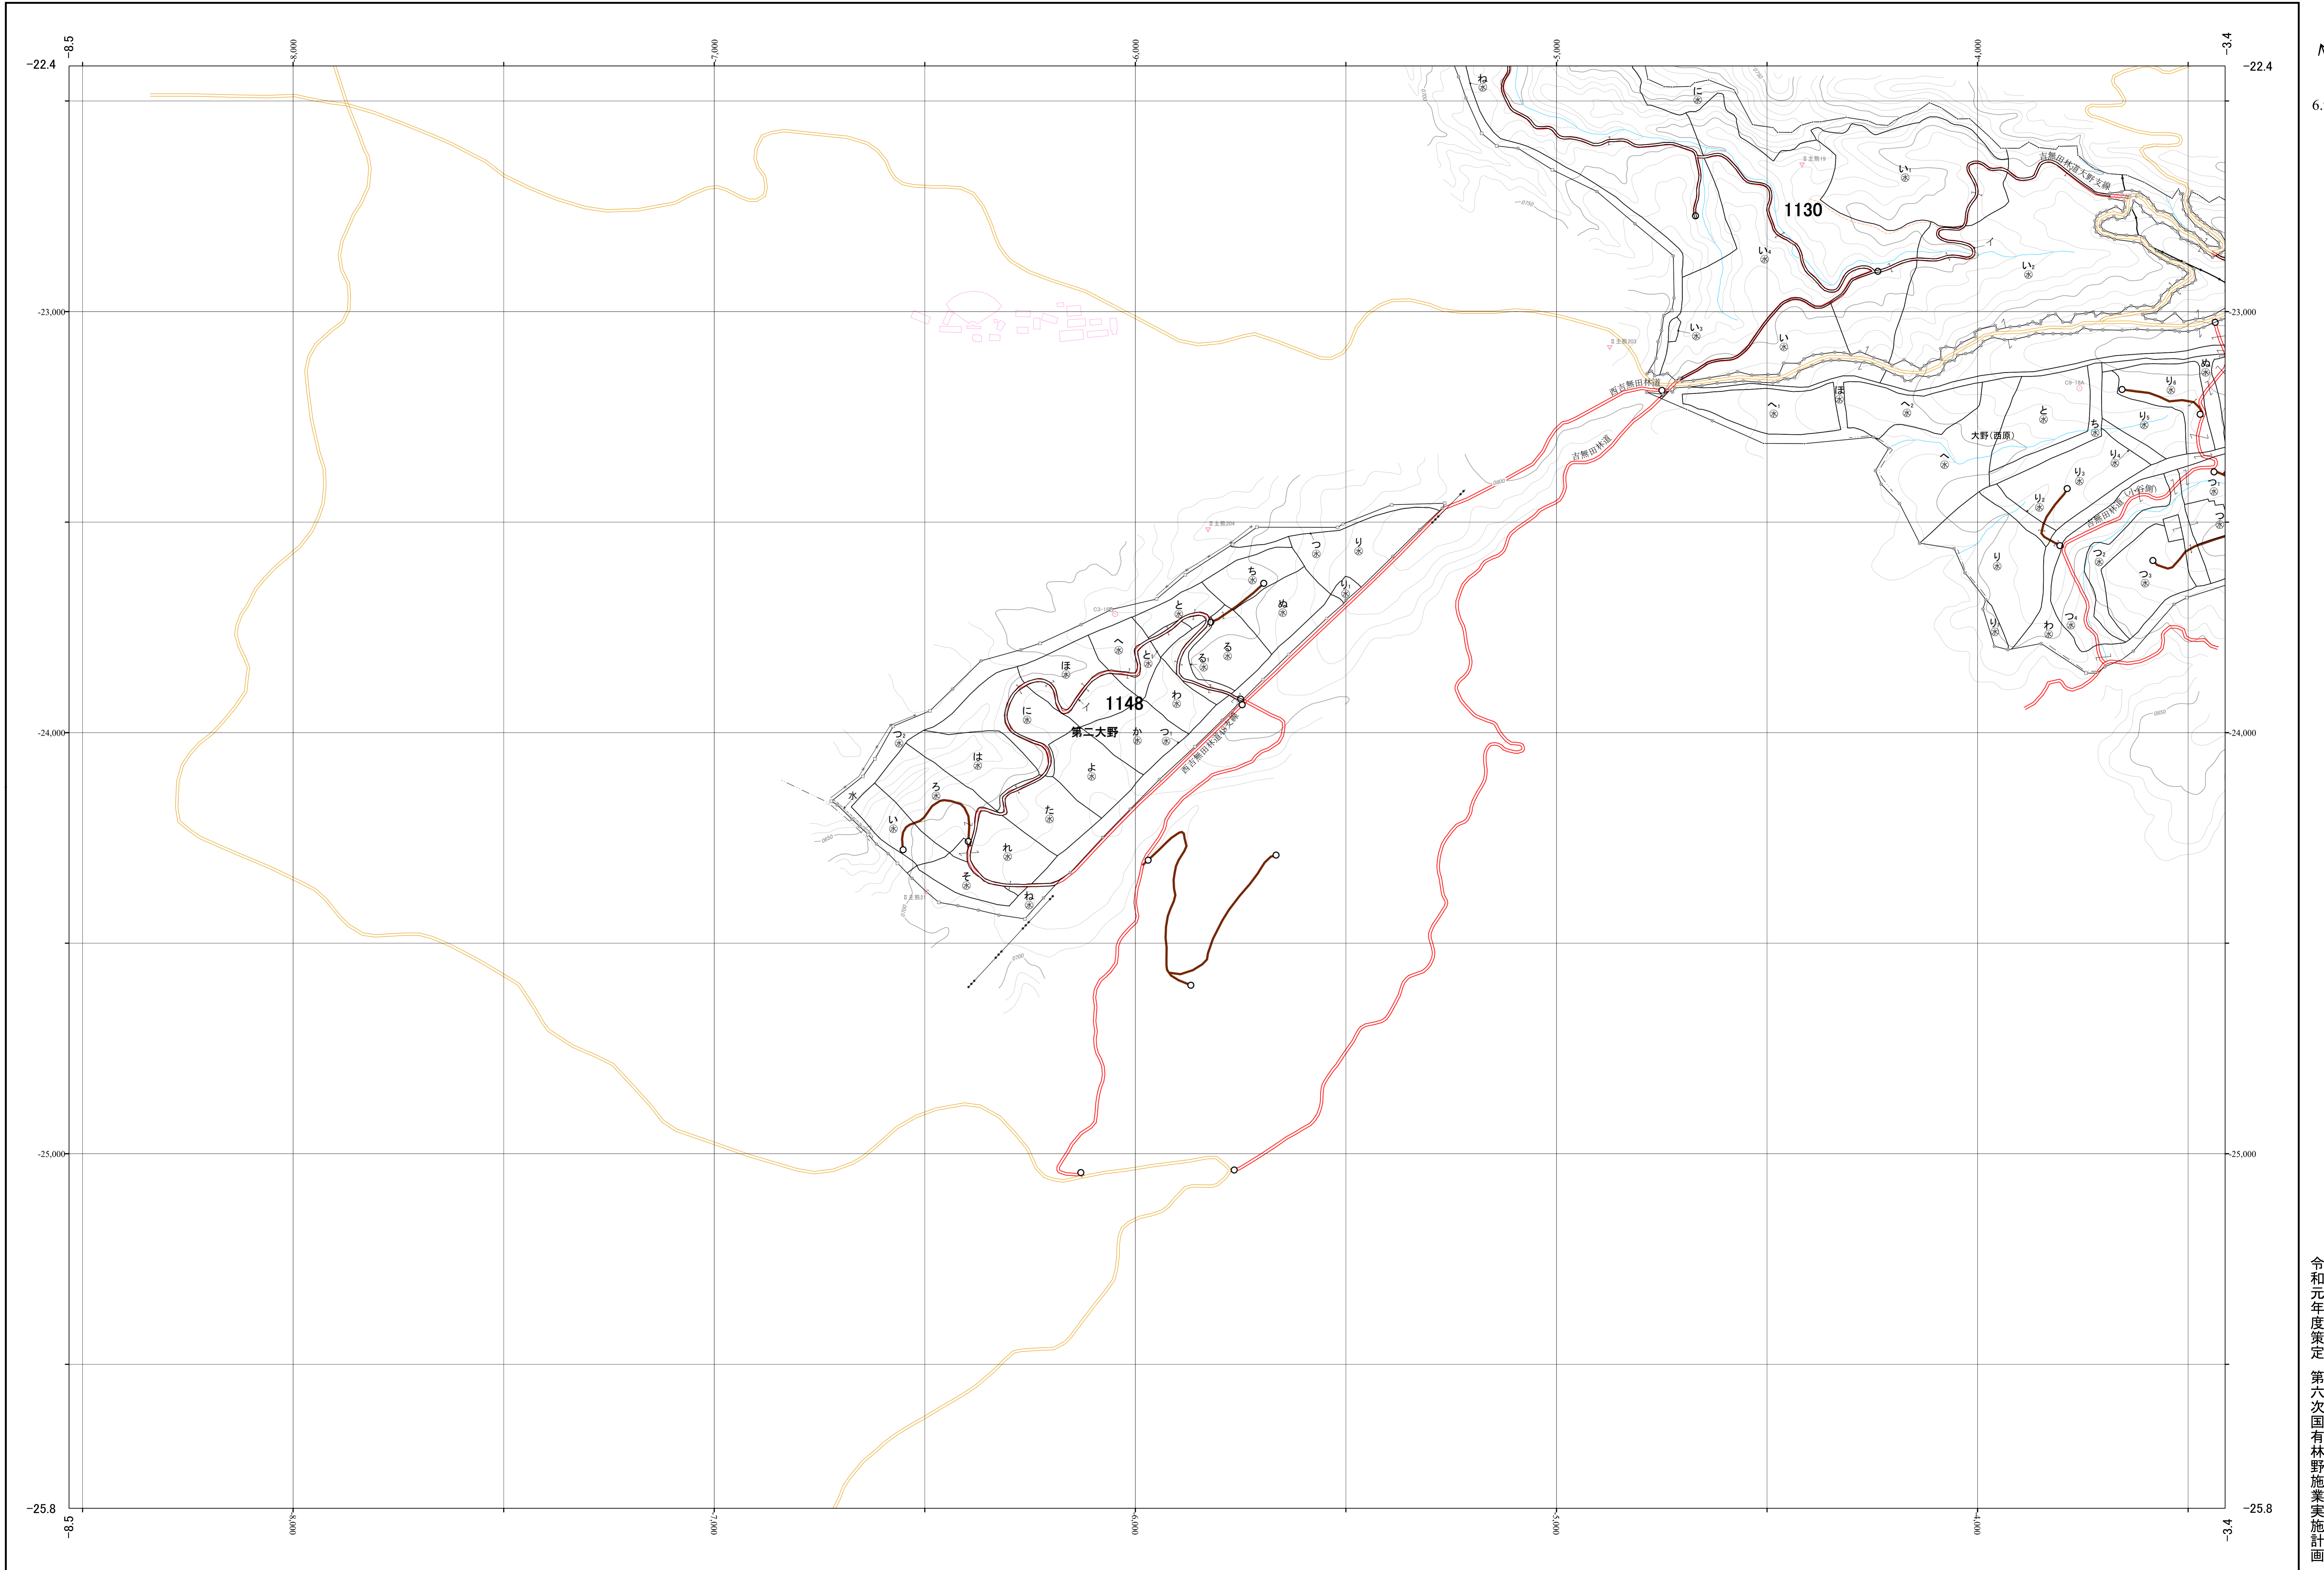

白川・菊池川森林計画区国有林森林計画図
熊本森林管理署 基本図34 (全39)

第Ⅱ公共座標

令和元年度策定 第六次国有林野施業実施計画

九州森林管理局 熊本森林管理署 吉無田担当区

1:5,000
m0 100 200 300 400 500 1,000