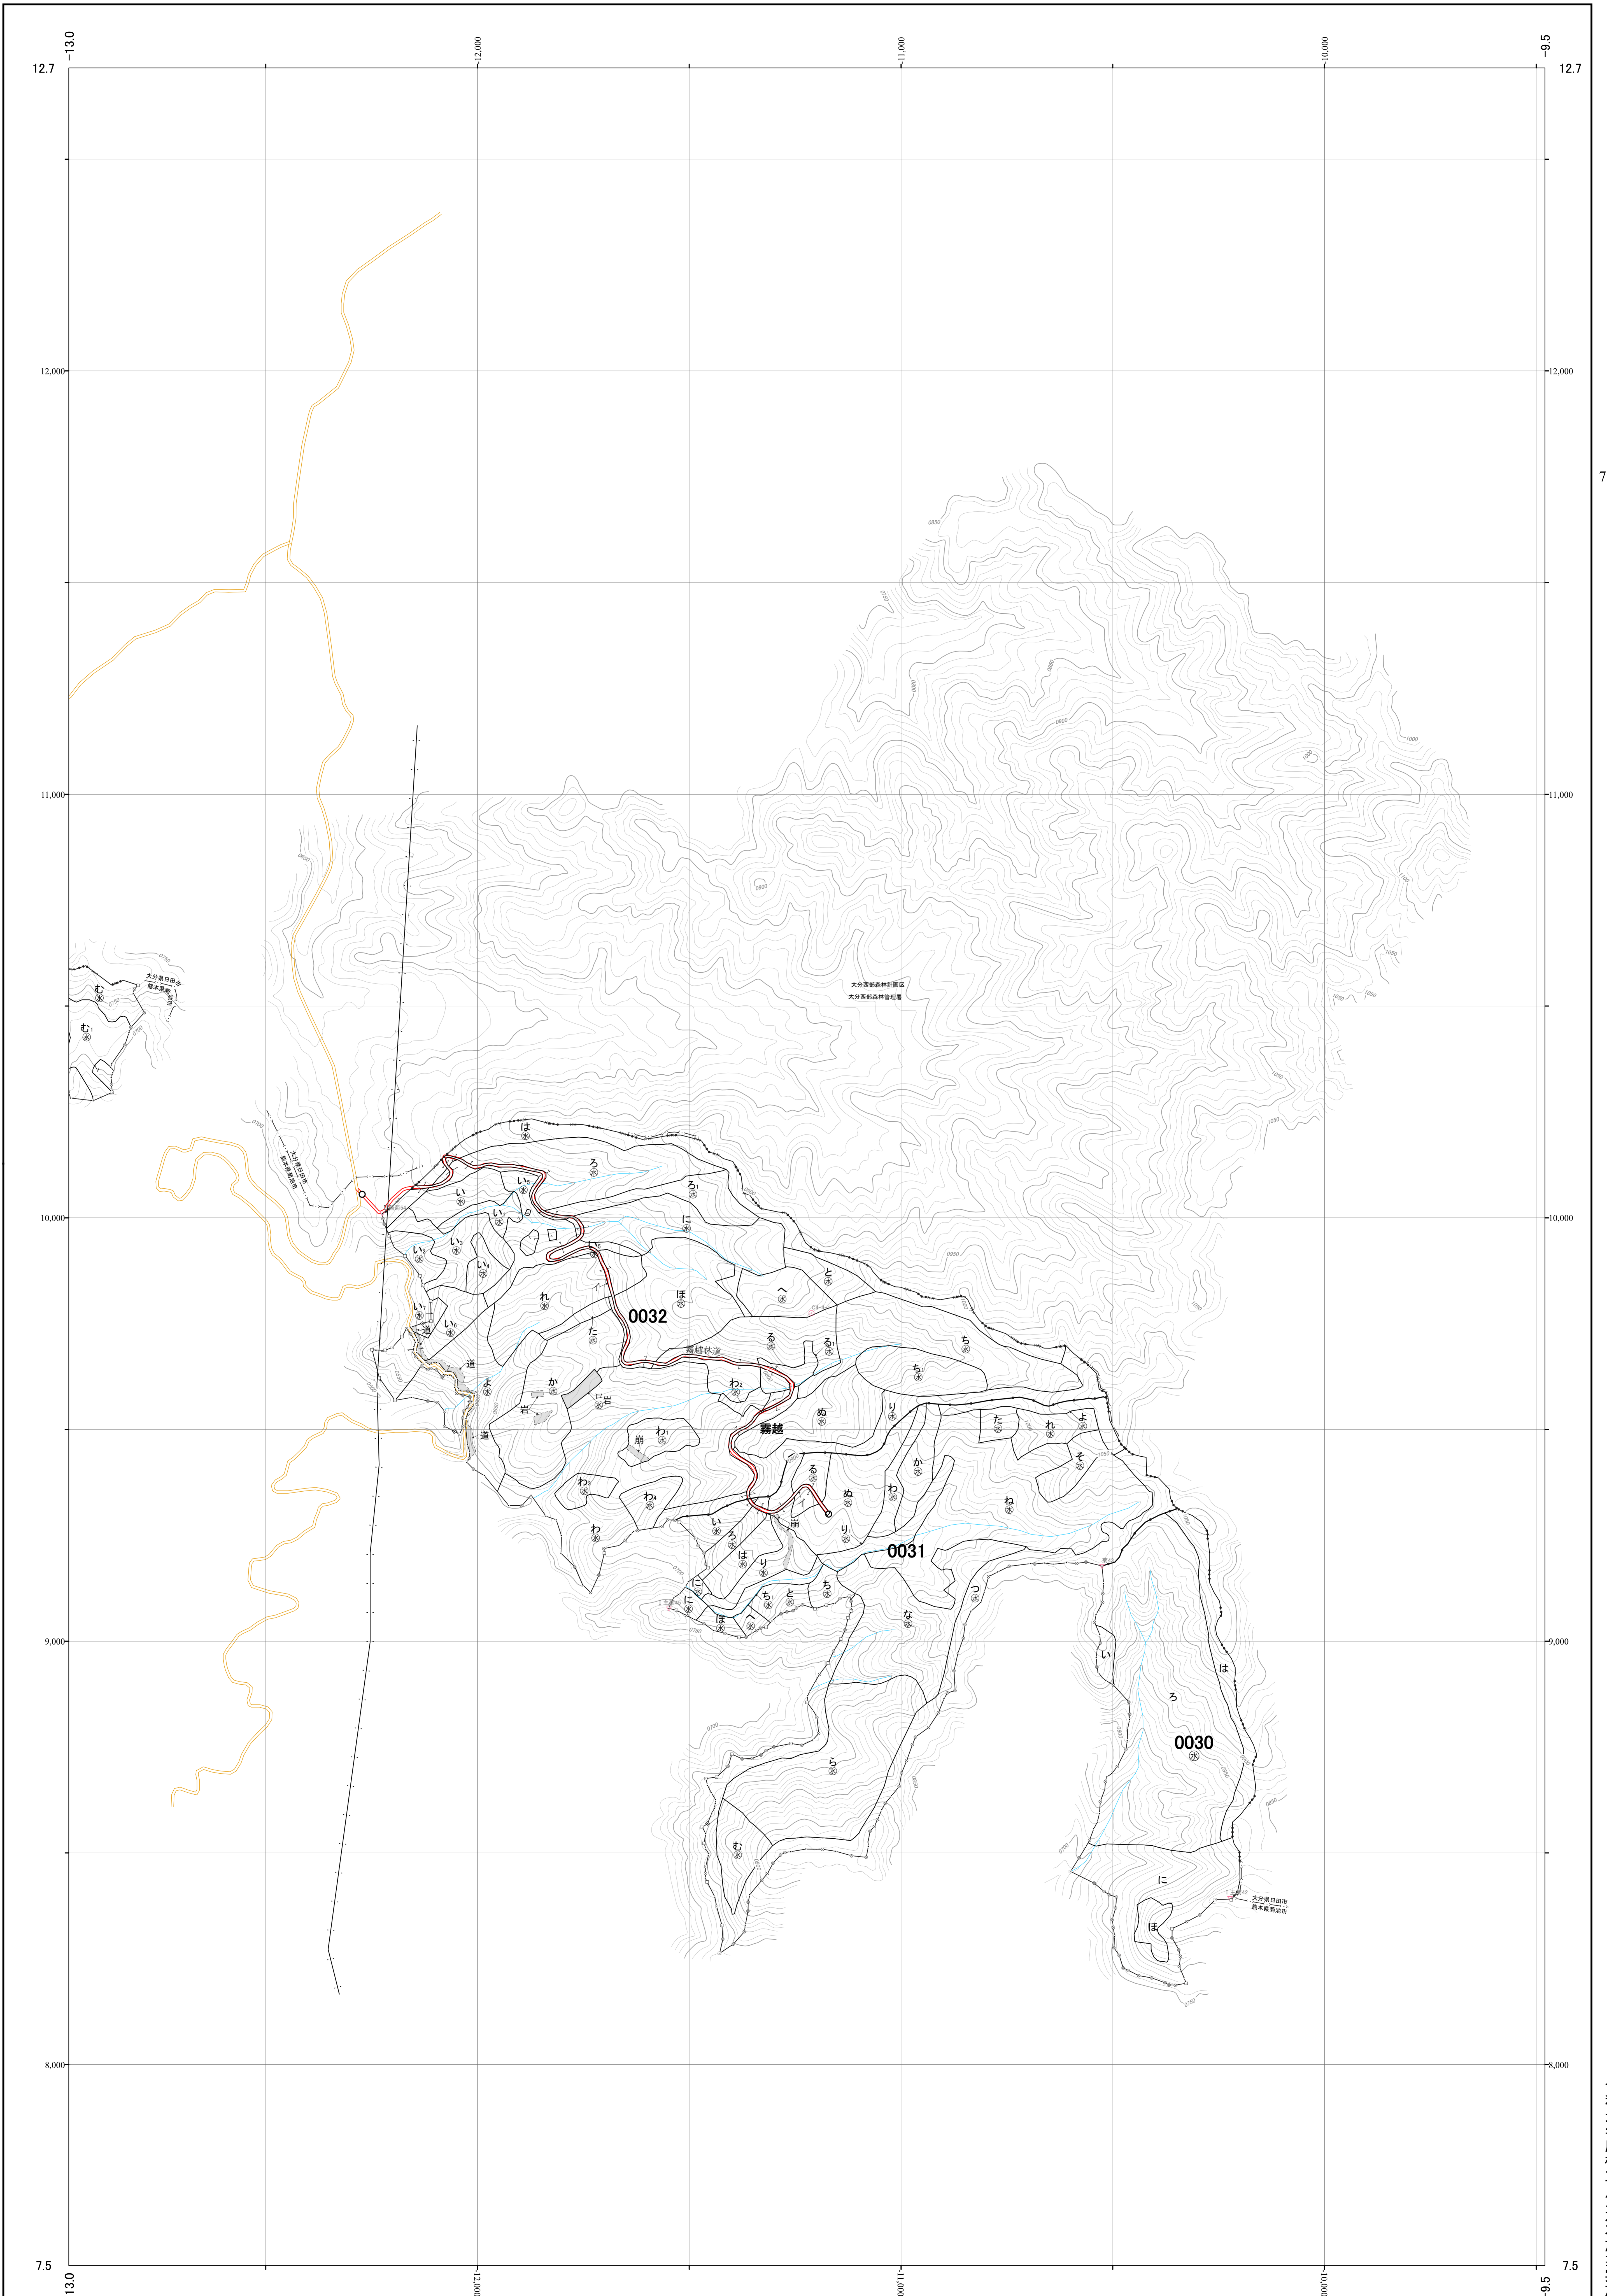

白川・菊池川森林計画区国有林森林計画図  
熊本森林管理署 基本図9 (全39)

第II公共座標

白菊 9  
30-32 林班

九州森林管理局 熊本森林管理署 迫間担当区

令和元年度樹立 第六次施業実施計画

30-32 林班 白菊 9