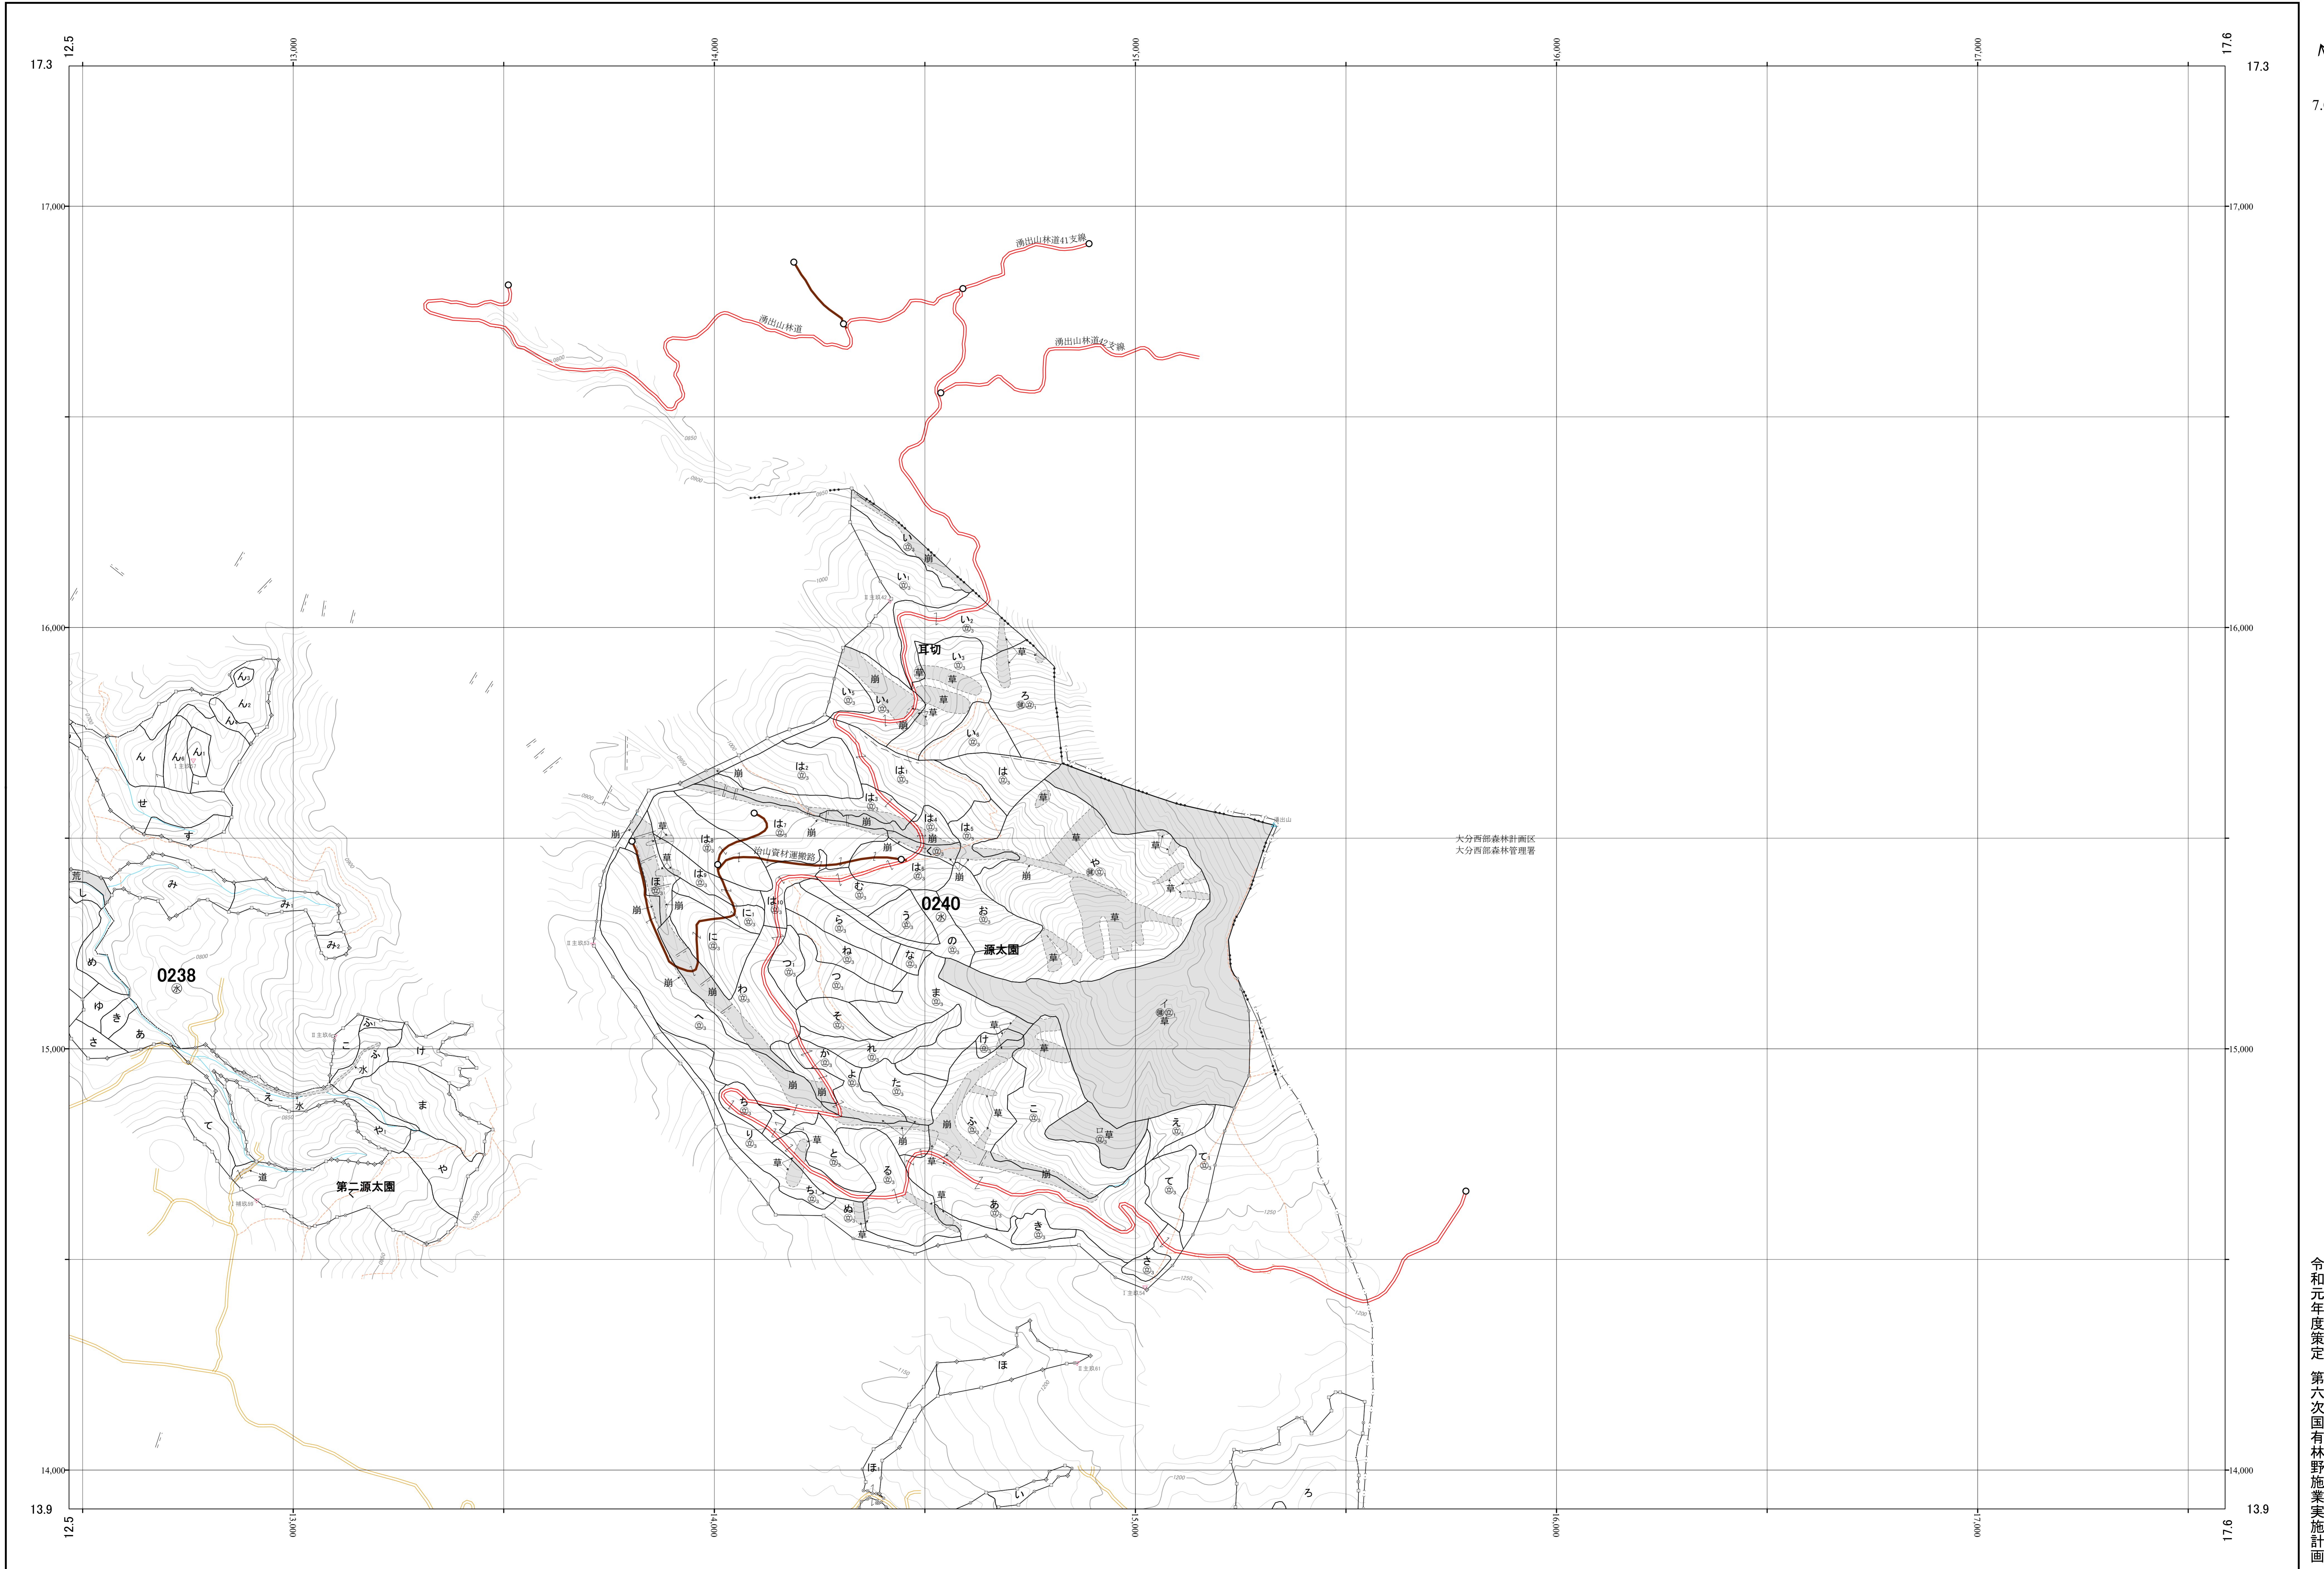

白川・菊池川森林計画区国有林森林計画図
熊本森林管理署 基本図39 (全39)

第Ⅱ公共座標

大分西部森林計画区
大分西部森林管理署

九州森林管理局 熊本森林管理署 深葉担当区

令和元年度策定 第六次国有林野施業実施計画

1:5,000
m0 100 200 300 400 500 1,000