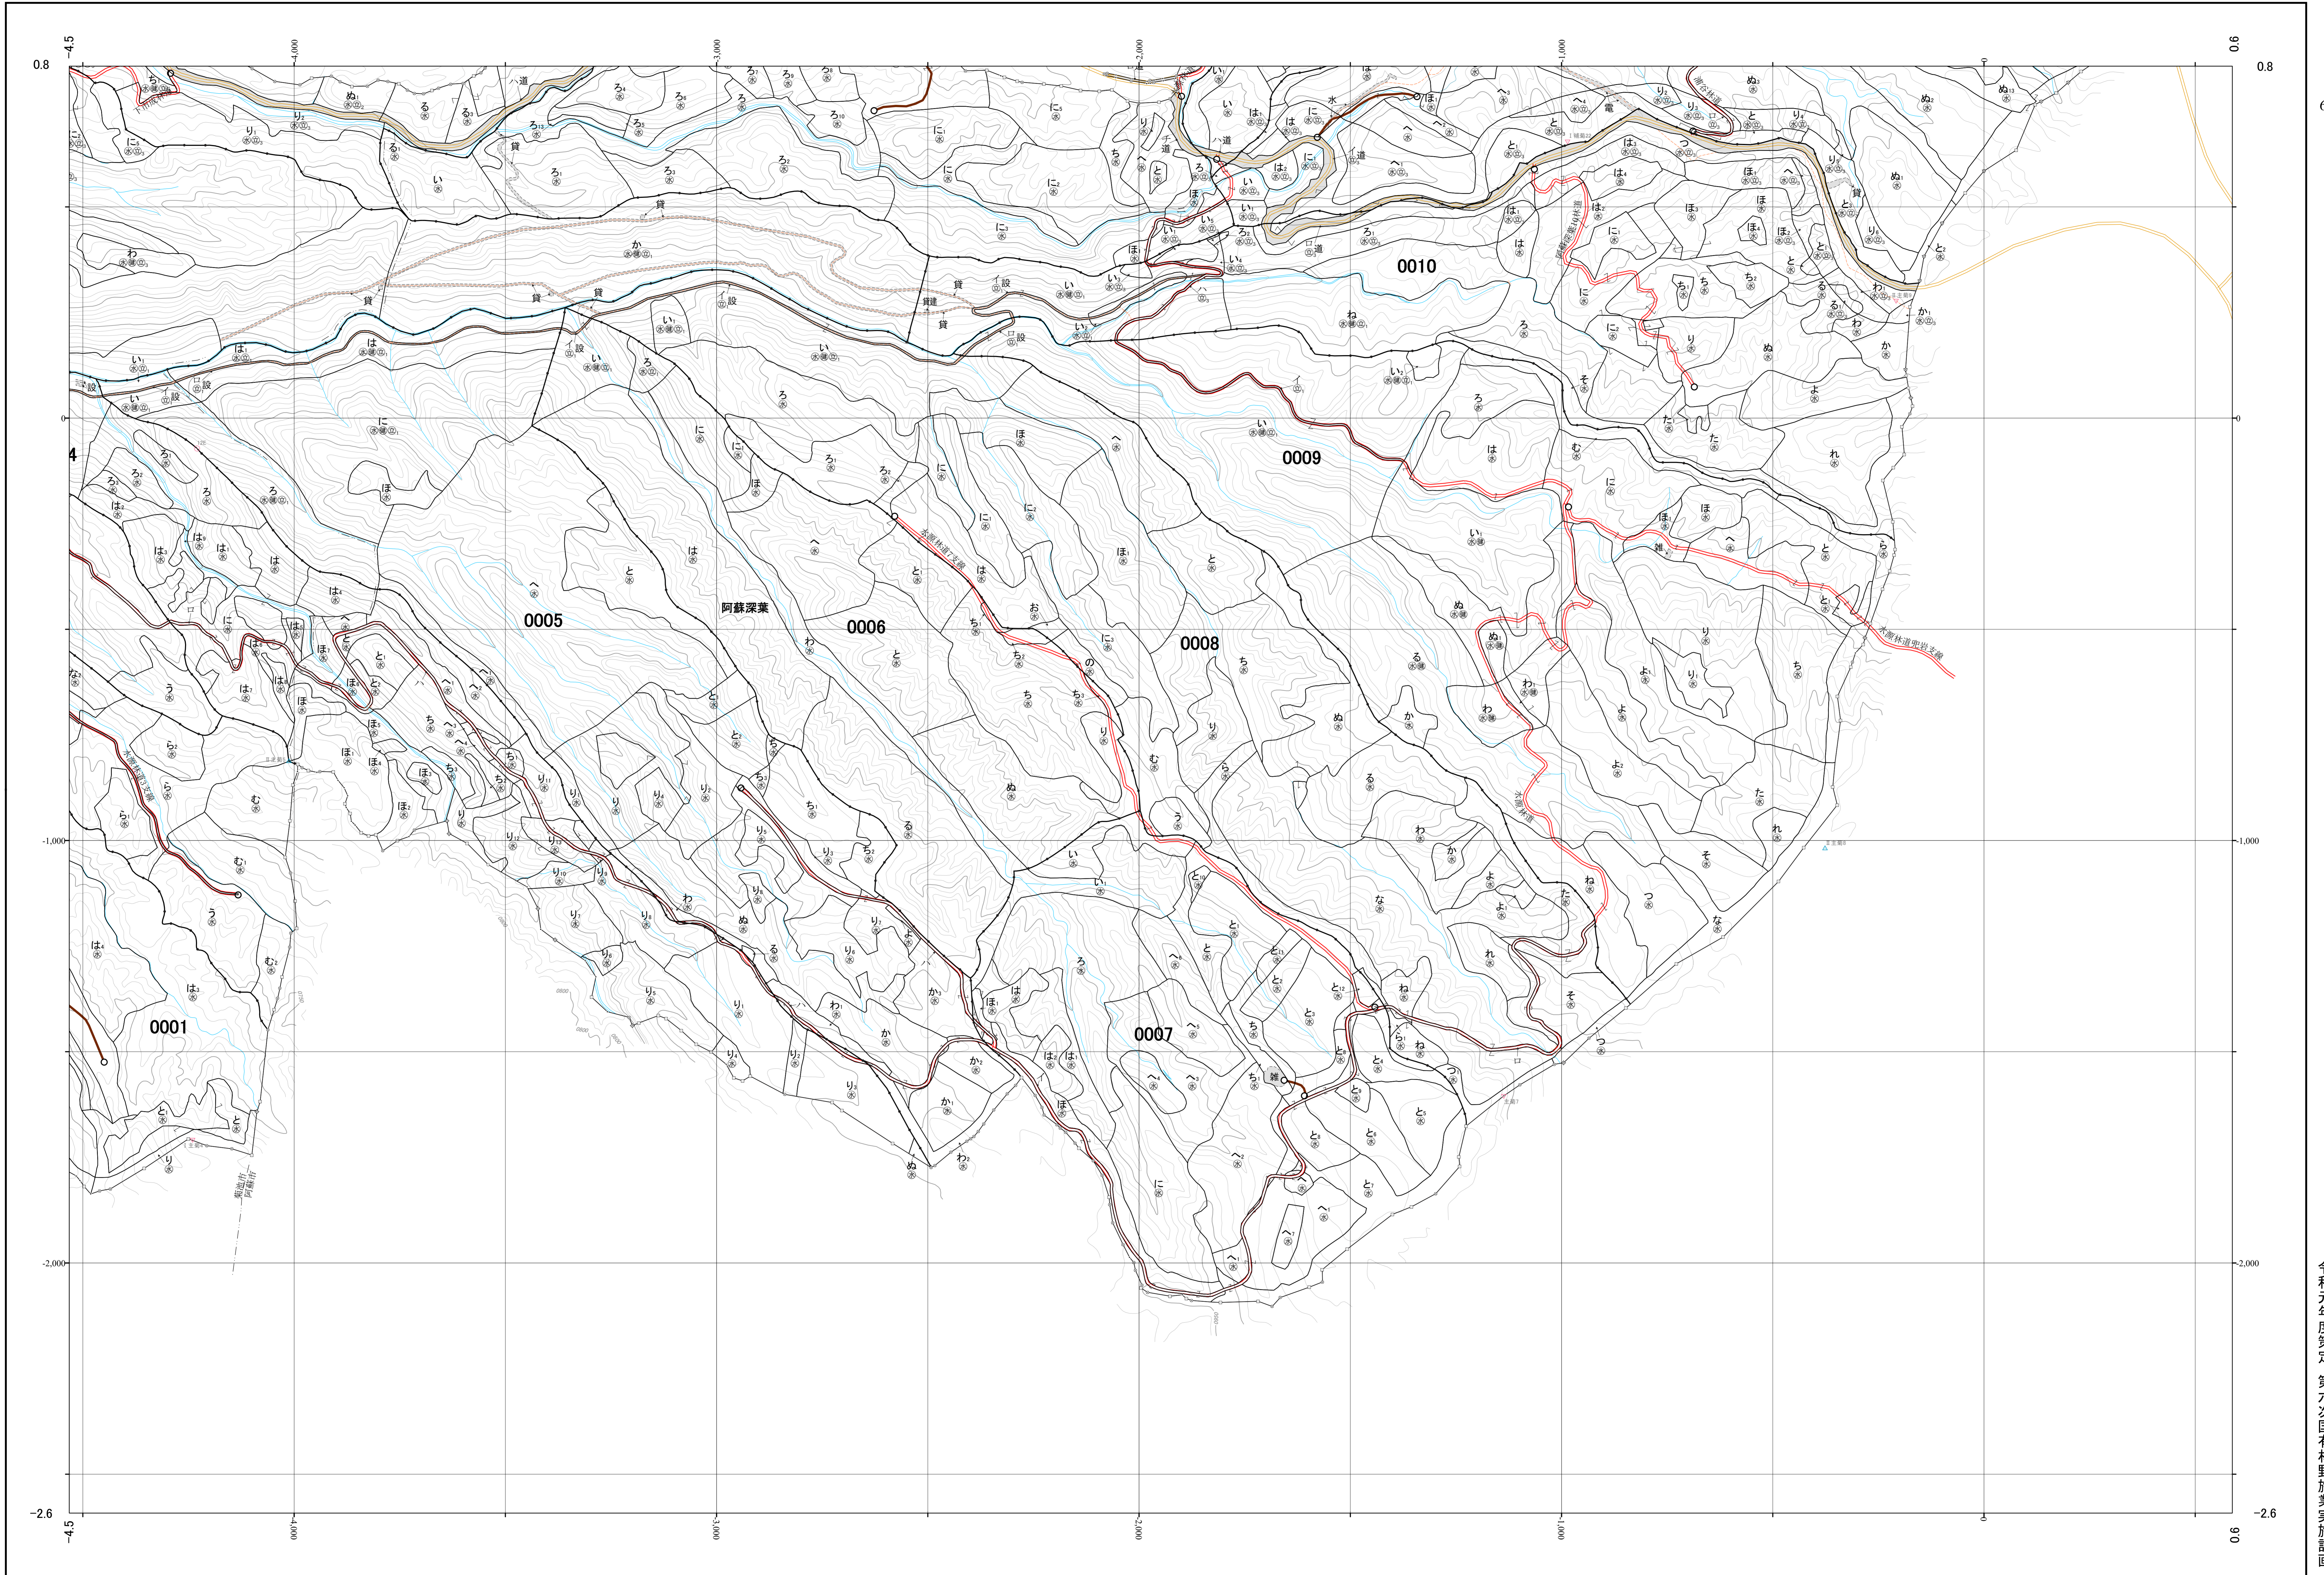

白川・菊池川森林計画区国有林森林計画図  
熊本森林管理署 基本図3 (全39)

第Ⅱ公共座標

九州森林管理局 熊本森林管理署 菊池担当区

令和元年度策定 第六次国有林野施業実施計画